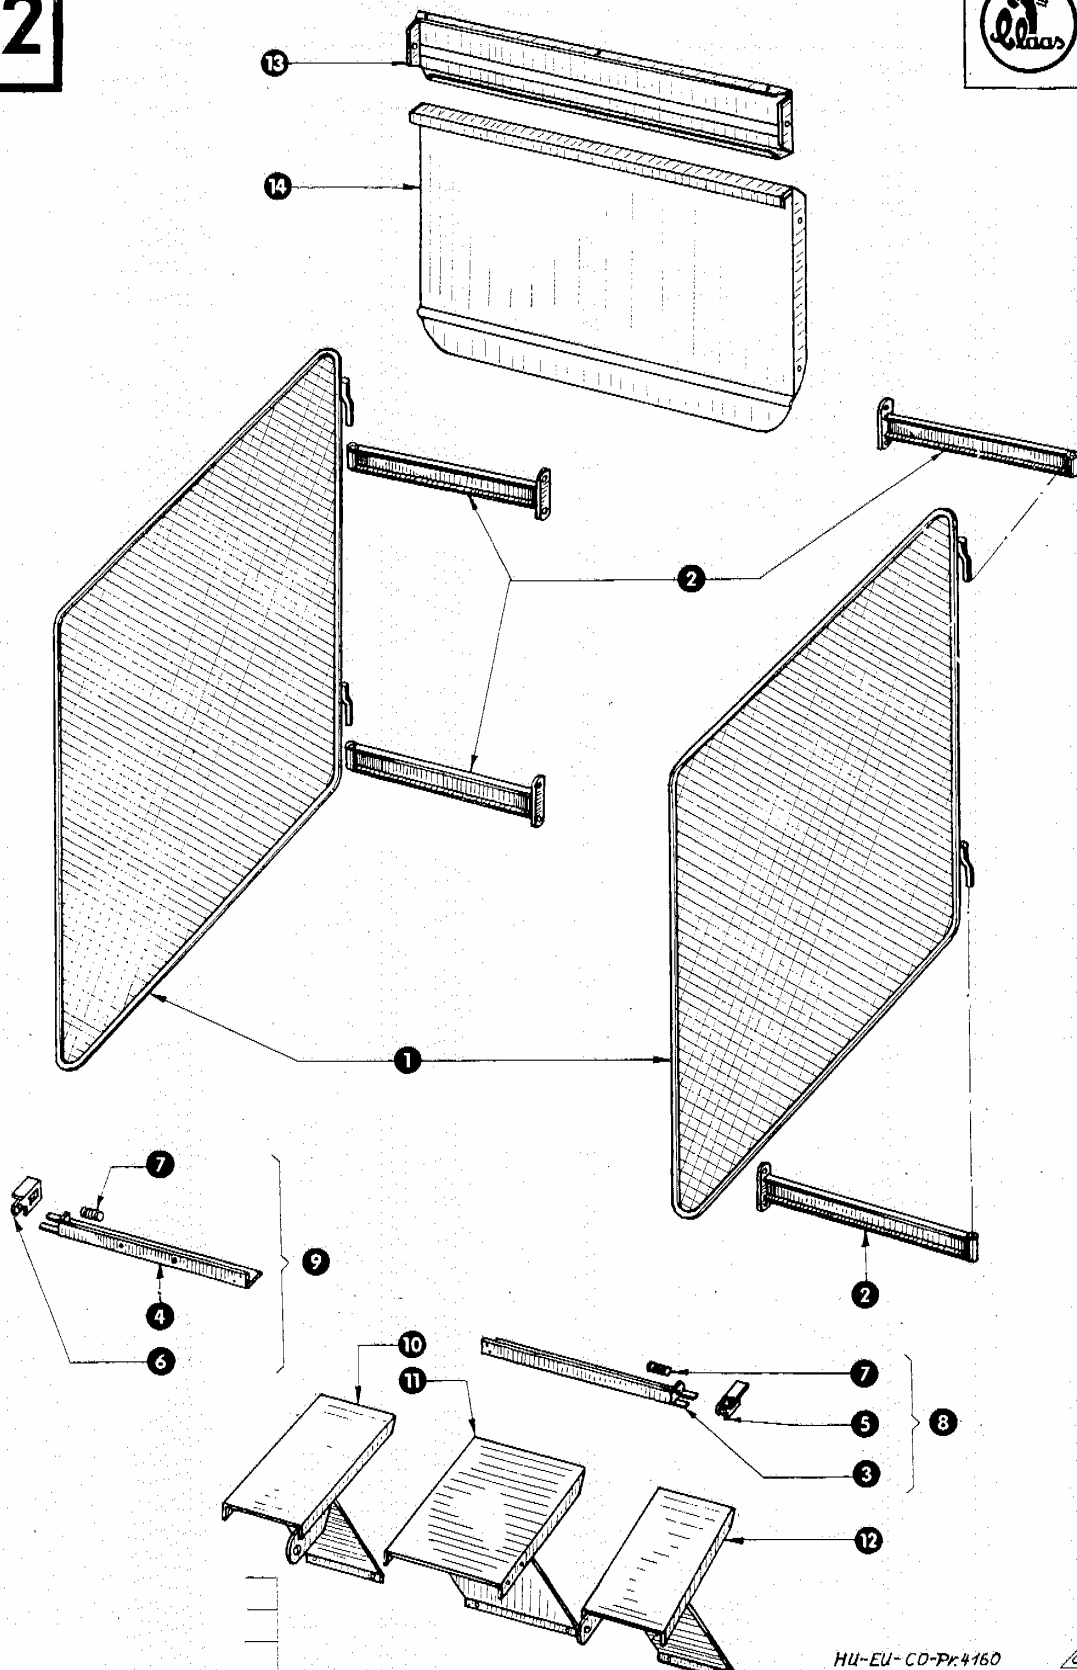

62-080 Tarnowo Podgórze, ul. Piaskowa 4

tel. (061) 8 146 274

fax (061) 8 146 333

www.korbanek.pl info@korbanek.pl sklep@korbanek.pl serwis@korbanek.pl

HU-EU-CO-Pr-4160

Gruppe: Zubehör

zu Bildtafel 52

Bild Nr.	Ersatzteil Nr.	Bezeichnung	Stückz. pr. Gr.	Bemerkung
1	007317	Schutzrahmen, kpl.	2	
2	007314	Schutzrahmenhalter	4	
3	007190	Schutzrahmenhalter am Strohausl., rechts	1	
4	007191	Schutzrahmenhalter am Strohausl., links	1	
5	006729	Sicherung für Schutzrahmenhalter, rechts	1	
6	006730	Sicherung für Schutzrahmenhalter, links	1	
7	002155	Druckfeder	2	
8	007315	Schutzrahmenhalter am Strohausl., rechts, kpl.	1	
9	007316	Schutzrahmenhalter am Strohausl., links, kpl.	1	
10	007327	Verlängerung für unt. Kanalblech, links, kpl.	1	
11	007325	Verlängerung für unt. Kanalblech, Mitte, kpl.	1	
12	007326	Verlängerung für unt. Kanalblech, rechts, kpl.	1	
13	007202/1	Oberes Spreufangblech	1	
14	007203/1	Unteres Spreufangblech	1	