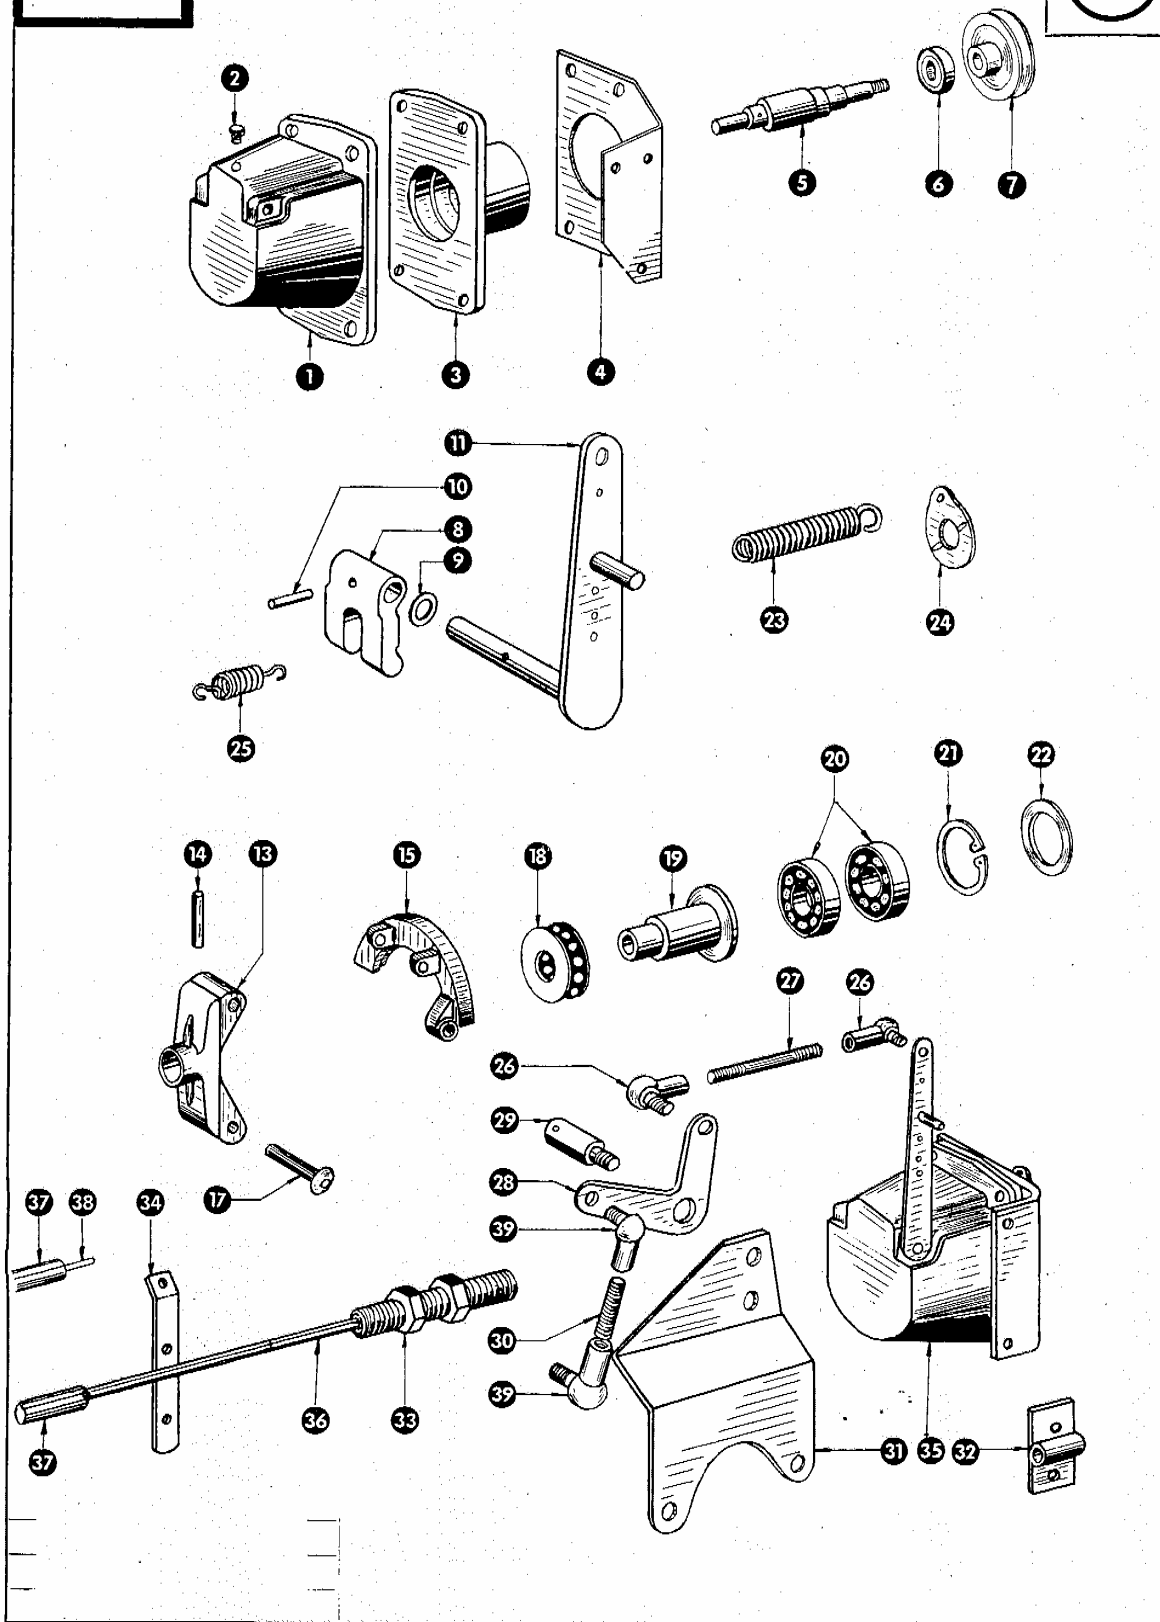

27C

zu Bildtafel 27C

Gruppe: Reglerzubehör für Ford Benzin

Bild Nr.	Ersatzteil Nr.	Bezeichnung	Stückz. pr. Gr.	Bemerkung
1	507771	Reglergehäuse	1	
2	507789	Öler mit allseitig drehbarem Deckel	1	
3	507772	Reglergehäuse	1	
4	750375	Reglerkonsole	1	
5	507779	Reglerwelle	1	
6	507786	Wellendichtung	1	
7	750364	Keilriemenscheibe (92 A ϕ, 14 B ϕ)	1	
8	507775	Gabelstück	1	
9	507806	Unterlegscheibe versch. Stärken	1-3	
10	235623	Spannhülse 3,5 x 18 DIN 1481	1	
11	750360	Reglerhebel	1	
13	507773	Haltestück für Fliehkörper	1	
14	237602	Spannhülse 3,5 x 24 DIN 1481	1	
15	750464	Fliehkörper	2	
17	507794	Zylinderniet für Fliehkörper	2	
18	507792	Axial-Rillenkugellager 51100 DIN 711	1	
19	507777	Buchse	1	
20	507793	Schulterkugellager E 15 DIN 615	2	
21	235178	Sicherungsring J 35 DIN 472	1	
22	507787	Ausgleichscheibe	2	
23	507783	Zugfeder	1	
24	000022	Scheibe für Rückholfeder	1	
25	750378	Zugfeder	1	
26	507725	Winkelgelenk	2	
27	750386	Gewindestück, lang	1	
28	750370	Winkelhebel	1	
29	750362	Lagerbolzen für Winkelhebel	1	
30	750384	Gewindestück, kurz	1	
31	750367	Halteblech für Winkelhebel	1	
32	750377	Führungsstück	1	
33	750317	Einstellschraube	1	ab Nr. 473773
	750366	Einstellschraube	1	bis Nr. 473772
34	759023	Halter für Gas- und Abstellzug	1	ab Nr. 473773
	750383	Halter für Gas- und Abstellzug	1	bis Nr. 473772
35	750400	Regler kpl.	1	
36	759028	Bowdenzug f. Beschleunigung 2460 lang	1	ab Nr. 473773
	750387	Bowdenzug f. Beschleunigung 2555/2510 lg.	1	bis Nr. 473772
37	750388	Schutzrohr für Bowdenzug	2	bis Nr. 473772
38	759029	Bowdenzug für Luftklappe 2310 lang	1	ab Nr. 473773
	750276	Bowdenzug für Luftklappe 2370 lang	1	bis Nr. 473772
39	750363	Winkelgelenk	2	

WICHTIG!

Bei Bestellungen von Ersatzteilen geben Sie bitte außer der Ersatzteilnummer

stets Ihre Maschinen-Nummer an.

Verwenden Sie nur Original – Claas – Ersatzteile!

zu Bildtafel 27 C

Dom Handlowy Henryki i Pawła Korbanków

62-080 Tarnowo Podgórze, ul. Piaskowa 4

tel. (061) 8 146 274

fax (061) 8 146 333

www.korbanek.pl info@korbanek.pl sklep@korbanek.pl serwis@korbanek.pl