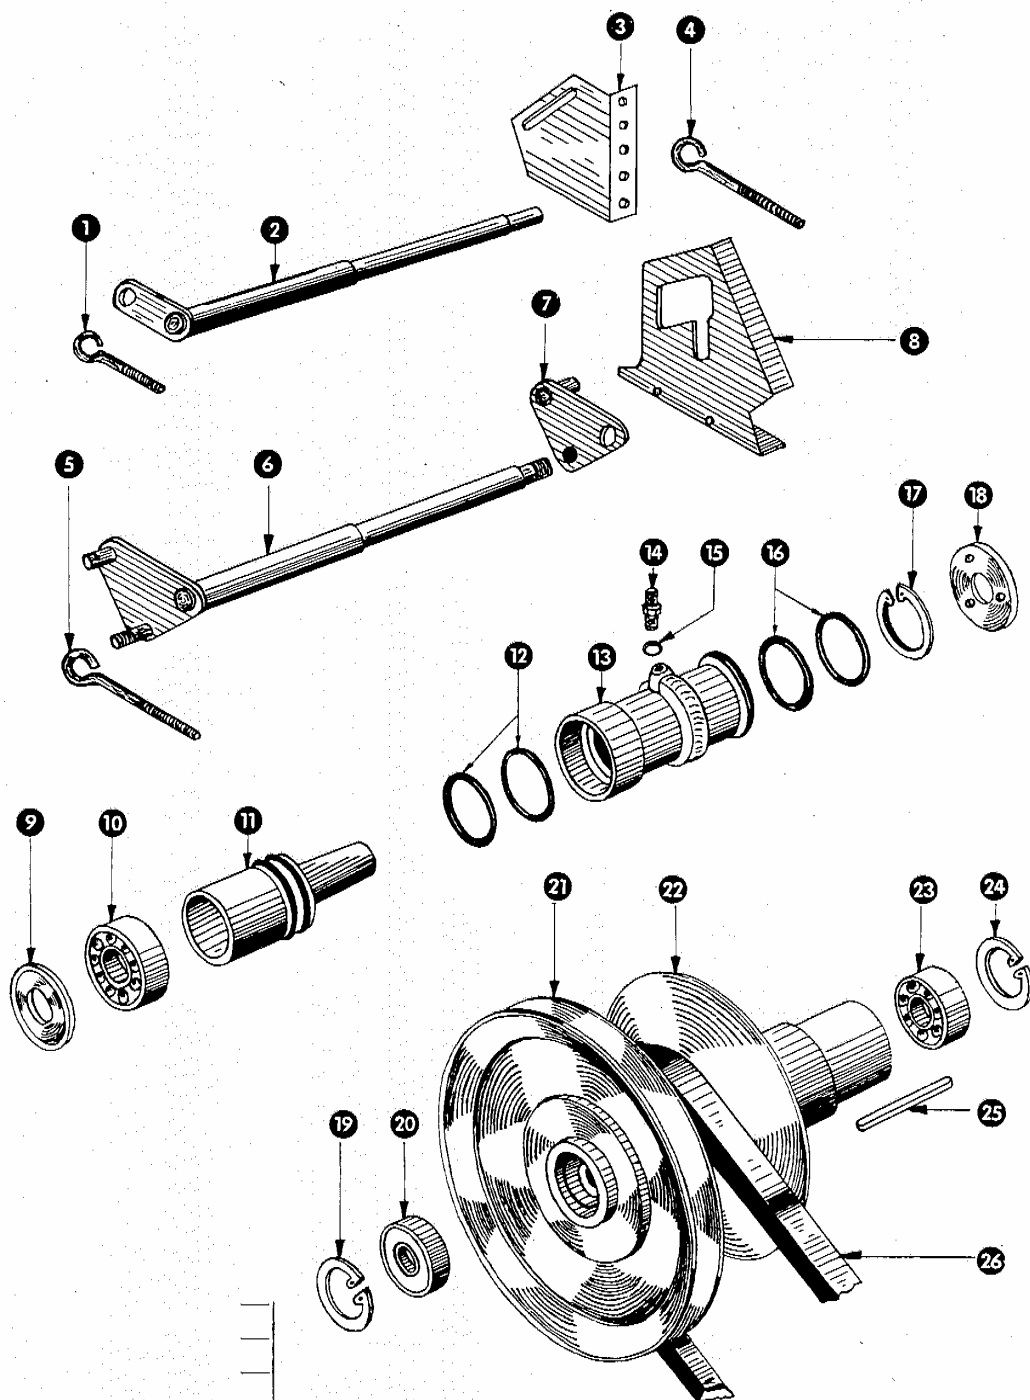

zu Bildtafel 30

Gruppe: Fahrtrieb

Bild Nr.	Ersatzteil Nr.	Bezeichnung	Stückz. pr. Gr.	Bemerkung
1	751025	Riemenspanner kurz	1	— bis Nr. 451000
2	751044	Vorgelegewelle	1	— bis Nr. 451000
3	752155	Halteblech für Vorgelege	1	— bis Nr. 451000
4	751024	Riemenspanner lang	1	— bis Nr. 451000
5	751026	Riemenspanner	4	— ab Nr. 451001
6	751030	Vorgelegewelle	1	— von Nr. 451001 bis Nr. 461300
7	751109	Spannblech	1	— von Nr. 451001 bis Nr. 461300
8	752157	Halteblech für Vorgelege	1	— ab Nr. 451001
9	178265	Nilosring 16016 AV	1	
10	235940	Rillenkugellager 16016 DIN 625	1	
11	751019/1	Zylinderinnenteil	1	— bis Nr. 461300
12	751003	O-Ring (89,2 ϕ $\times$ 5,7)	2	
13	751018/1	Hohlkolben	1	— bis Nr. 461300
14	633133	Anschlußverschraubung	1	— bis Nr. 461300
15	633114	Kupfer-Flachdichtring A 14 x 20	1	— bis Nr. 461300
16	751004	O-Ring (94,2 ϕ $\times$ 5,7)	2	
17	235193	Sicherungsring J 100 DIN 472	1	— bis Nr. 461300
18	751081	Dichtscheibe	1	— bis Nr. 461300
19	235184	Sicherungsring J 62 DIN 472	1	— bis Nr. 461300
20	235915	Rillenkugellager 6206 Z DIN 625	1	— bis Nr. 461300
21	751022	Regelscheibe mit Vorgelegescheibe	1	— von Nr. 459097 bis Nr. 461300
	751012	Regelscheibe mit Vorgelegescheibe	1	— bis Nr. 459096
22	751013/1	Schiebescheibe für Vorgelege	1	— bis Nr. 461300
23	235984	Rillenkugellager 6204 DIN 625	1	— bis Nr. 461300
24	235181	Sicherungsring J 47 DIN 472	1	— bis Nr. 461300
25	751110	Paßfeder	1	— bis Nr. 461300
26	751112	Breitkeilriemen	1	

WICHTIG!

Bei Bestellungen von Ersatzteilen geben Sie bitte außer der Ersatzteilnummer
stets Ihre Maschinen-Nummer an.

Verwenden Sie nur Original – Claas – Ersatzteile!

zu Bildtafel 30

Dom Handlowy Henryki i Pawła Korbanków

62-080 Tarnowo Podgórze, ul. Piaskowa 4

tel. (061) 8 146 274

fax (061) 8 146 333

www.korbanek.pl info@korbanek.pl sklep@korbanek.pl serwis@korbanek.pl