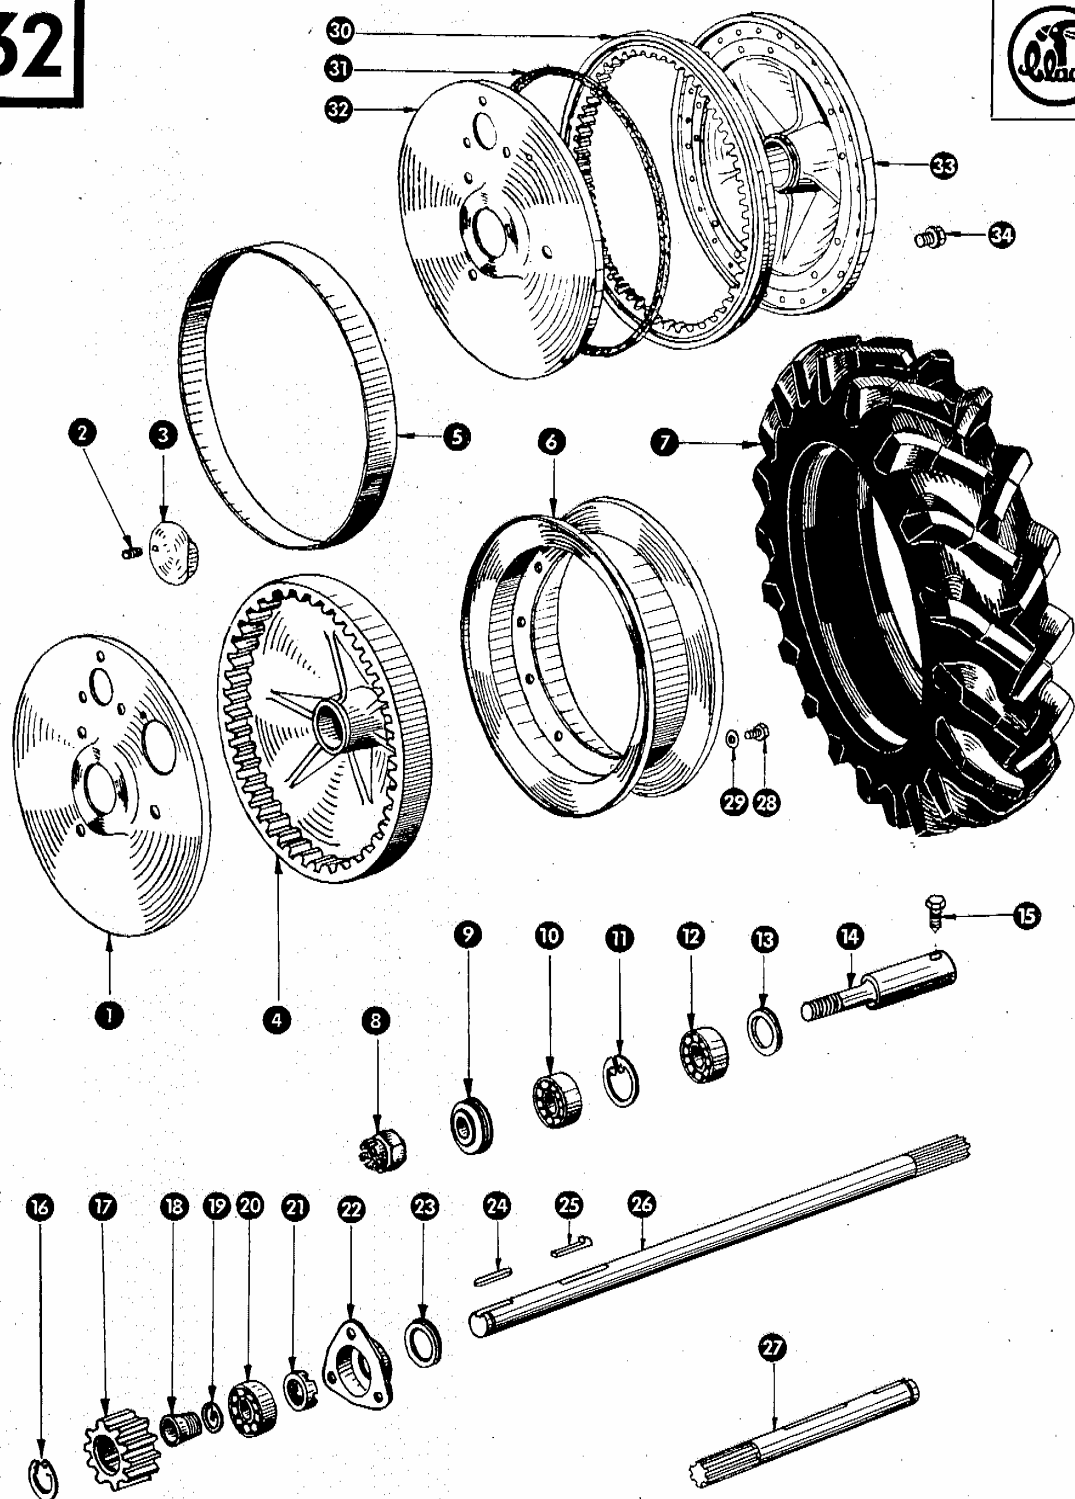

Eu 450001/32/1

zu Bildtafel 32

Gruppe: Triebrad

Bild Nr.	Ersatzteil Nr.	Bezeichnung	Stückz. pr. Gr.	Bemerkung
1	752135	Abdichtblech	2	— bis Nr. 472486
2	002155	Druckfeder	2	— bis Nr. 472486
3	623019	Schaulochklappe klein	2	— bis Nr. 472486
4	752022/1	Nabe mit Zahnkranz	2	— bis Nr. 472486
5	752136	Bandage	2	— bis Nr. 472486
6	752206	Felge für Bereifung 10 - 28 AS	2	
	752208	Felge für Bereifung 11 - 28 AS	2	Sonderwunsch
7	752203	Reifen mit Schlauch 10-28 AS	2	
	752204	Reifen 10 - 28 AS	2	
	752202	Schlauch für Reifen 10 - 28 AS	2	
	752207	Reifen mit Schlauch 11 - 28 AS	2	Sonderwunsch
	752211	Reifen 11 - 28 AS	2	Sonderwunsch
	752209	Schlauch für Reifen 11 - 28 AS	2	Sonderwunsch
8	236174	Kronenmutter M 24 x 1,5 DIN 935	2	
9	752026	Abdichtscheibe	2	
10	235928	Rillenkugellager 6306 DIN 625	2	
11	235186	Sicherungsring J 72 DIN 472	2	
12	235922	Rillenkugellager 6210 DIN 625	2	
13	752226	Filzring	2	
14	752053	Steckachse (390 lang)	2	
15	237430	Sechskantschraube M 16 x 55 Spezial	2	
16	235840	Sicherungsring A 35 V DIN 471	2	
17	752057	Ritzel, 10 Zähne	2	
18	237723	Spannhülse H 308 DIN 5415	2	— ab Nr. 476165
	237721	Spannhülse H 208 DIN 5415	2	— bis Nr. 476164
19	752138	Sicherungsring	2	
20	235970	Pendelkugellager 2208 k DIN 630	2	— ab Nr. 476165
	235954	Pendelkugellager 1208 k DIN 630	2	— bis Nr. 476164
21	752212	Spannmutter	2	
22	752024	Lager für Seitenwelle	2	
23	501104	Filzring	2	
24	752215	Paßfeder	2	
25	007615	Nasenkeil	2	
26	752323	Seitenwelle 973 lang	1	— ab Nr. 461301
	752071	Seitenwelle 1326 lang	1	— bis Nr. 461300
27	752091	Seitenwelle 641 lang	1	— ab Nr. 461301
	752072	Seitenwelle 288 lang	1	— bis Nr. 461300
28	236056	Sechskantschraube M 12 x 25 DIN 933-8 G	16	
29	236445	Federring C 12,5 DIN 74361	16	
30	752214	Zahnkranz	2	— ab Nr. 472487
31	752216	Filzring	2	— ab Nr. 472487
32	757478	Abdichtkappe	2	— ab Nr. 472487
33	757411	Nabe	2	— ab Nr. 472487
34	766568	Verschlußschraube M 22 x 1,5	2	

WICHTIG!

Bei Bestellungen von Ersatzteilen geben Sie bitte außer der Ersatzteilnummer
stets Ihre Maschinen-Nummer an.

Verwenden Sie nur Original - Claas - Ersatzteile!

EU 450001/32/2
EU 450001/32/1

zu Bildtafel 32

Dom Handlowy Henryki i Pawła Korbanków

62-080 Tarnowo Podgórze, ul. Piaskowa 4

tel. (061) 8 146 274

fax (061) 8 146 333

www.korbanek.pl info@korbanek.pl sklep@korbanek.pl serwis@korbanek.pl