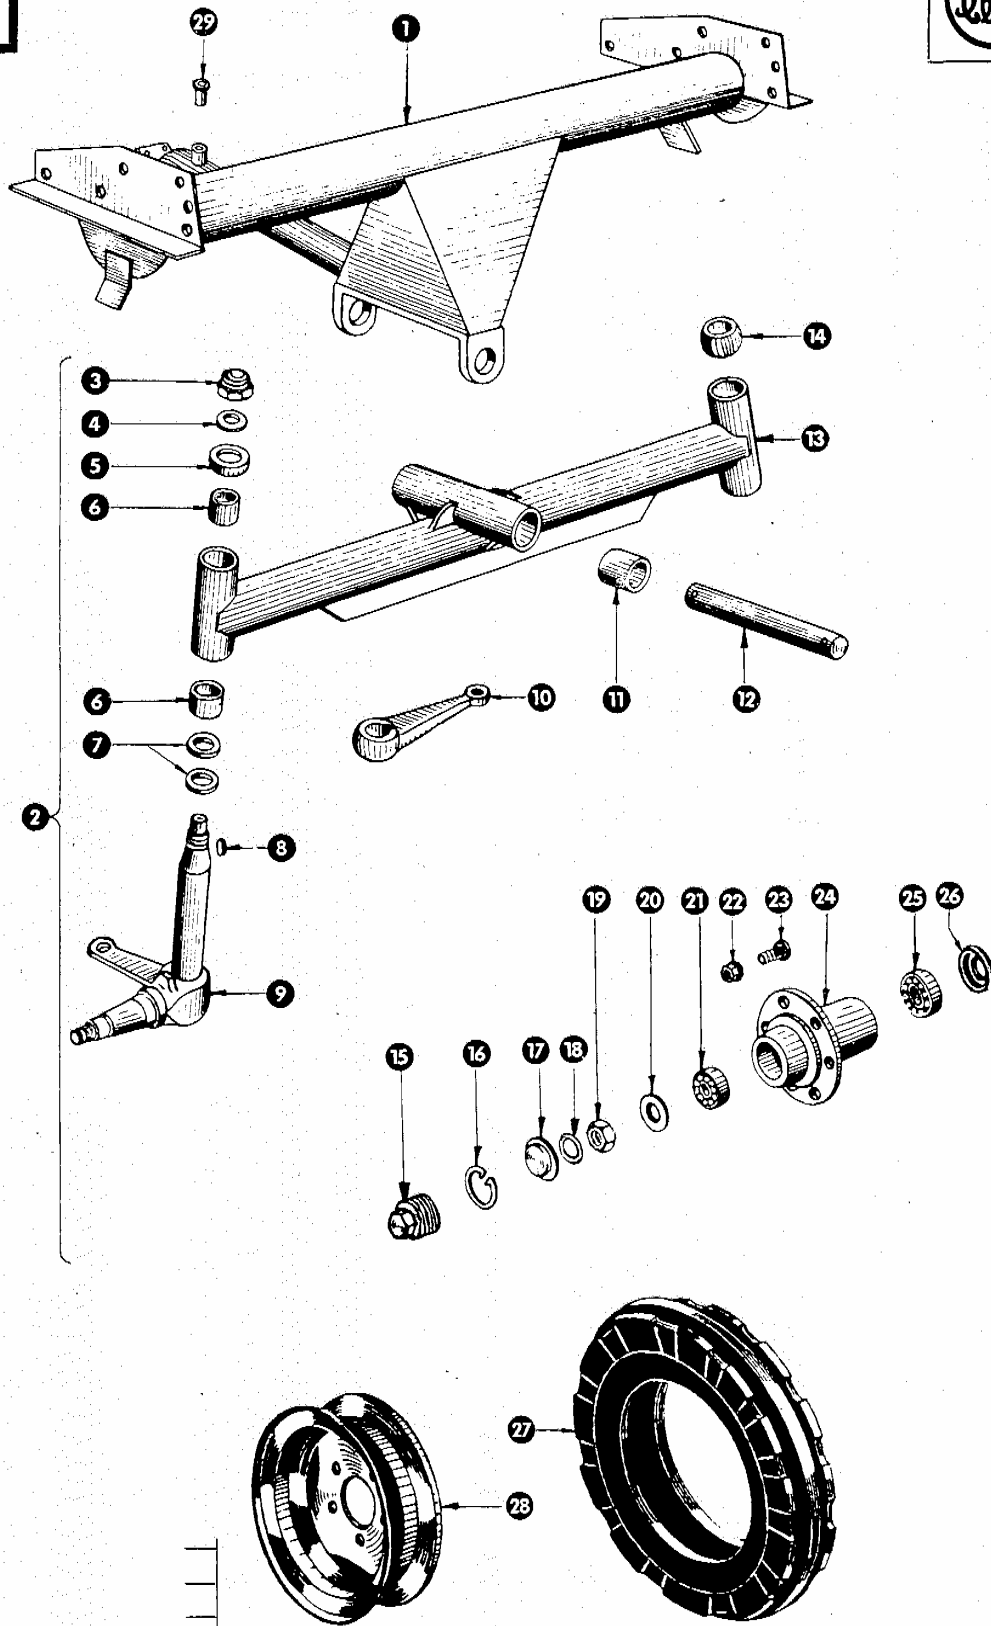

62-080 Tarnowo Podgórze, ul. Piaskowa 4

tel. (061) 8 146 274

fax (061) 8 146 333

www.korbanek.pl info@korbanek.pl sklep@korbanek.pl serwis@korbanek.pl

zu Bildtafel 39

Gruppe: Lenkachse und Bereifung

Bild Nr.	Ersatzteil Nr.	Bezeichnung	Stückz. pr. Gr.	Bemerkung.
1	754008/1	Lenkachsanhängung	1	○
2	754080	Lenkachse kpl.	1	
3	754140	Kronenmutter M 24 x 2	2	ab Nr. 451001
4	754139	Scheibe mit Fase	2	ab Nr. 451001
5	754086	Schutzkappe	2	ab Nr. 452840
	754137	Schutzkappe	2	von Nr. 451001 bis Nr. 452839
6	754084	Lagerbuchse	4	ab Nr. 452840
	754136	Lagerbuchse	4	von Nr. 451001 bis Nr. 452839
7	754085	Lauftring	4	ab Nr. 452840
	754135	Lauftring	4	von Nr. 451001 bis Nr. 452839
8	754133	Paßfeder 10 x 8 x 25	2	ab Nr. 451001
9	754081	Lenkschenkel links	1	ab Nr. 452840
	754127	Lenkschenkel links	1	von Nr. 451001 bis Nr. 452839
	754082	Lenkschenkel rechts	1	ab Nr. 452840
	754126	Lenkschenkel rechts	1	von Nr. 451001 bis Nr. 452839
10	754087	Lenkhebel	1	ab Nr. 452840
	754141	Lenkhebel	1	von Nr. 451001 bis Nr. 452839
11	754083	Buchse	2	ab Nr. 452840
	754142	Buchse	2	von Nr. 451001 bis Nr. 452839
12	631110	Achsbolzen	1	
13	754090	Achsrrohr	1	ab Nr. 452840
	754145	Achsrrohr	1	von Nr. 451001 bis Nr. 452839
14	754088	Verschlußring	1	ab Nr. 452840
	754138	Verschlußring	1	von Nr. 451001 bis Nr. 452839
15	754132	Radkappe	2	von Nr. 451001 bis Nr. 452839
16	754089	Sprengtring	2	ab Nr. 452840
17	754098	Deckel	2	ab Nr. 452840
18	754097	Rundschnurring	2	ab Nr. 452840
19	235606	Mutter M 24 x 2 DIN 934	2	ab Nr. 451001 bis Nr. 452839
	754131	Achsmutter M 20 x 1,5	2	ab Nr. 452840
20	754096	Sicherungsblech	2	ab Nr. 451001
21	235927	Rillenkugellager 6305 DIN 625	2	ab Nr. 451001
22	754130	Kugelbundmutter M 14 x 1,5	10	ab Nr. 451001
23	754095	Radbolzen	10	ab Nr. 452840
	754129	Radbolzen	10	von Nr. 451001 bis Nr. 452839
24	754094	Radnabe	2	ab Nr. 452840
	754128	Radnabe	2	von Nr. 451001 bis Nr. 452839
25	235916	Rillenkugellager 6207 DIN 625	2	ab Nr. 451001
26	754099	Simmerring	2	ab Nr. 451001
27	754028	Reifen mit Schlauch 7,00 - 12 AM	2	ab Nr. 460001
	754029	Reifen 7,00 - 12 AM	2	ab Nr. 460001
	754026	Schlauch für Reifen 7,00 - 12 AM	2	ab Nr. 460001
	763104	Reifen mit Schlauch 5,5 - 16	2	bis Nr. 460000
	752199	Reifen 5,5 - 16	2	bis Nr. 460000
	752198	Schlauch für Reifen 5,5 - 16	2	bis Nr. 460000
	754155	Reifen mit Schlauch 8,5 - 12 AM	2	Sonderwunsch
	754156	Reifen 8,5 - 12 AM	2	Sonderwunsch
	631159	Schlauch für Reifen 8,5 - 12 AM	2	Sonderwunsch
28	754027	Felge für Bereifung 7,00 - 12 AM	2	ab Nr. 460001
	763103	Felge für Bereifung 5,5 - 16	2	bis Nr. 460000
	754151	Felge für Bereifung 8,5 - 12 AM	2	Sonderwunsch
29	631180	Kunststoff-Buchse	2	ab Nr. 474020