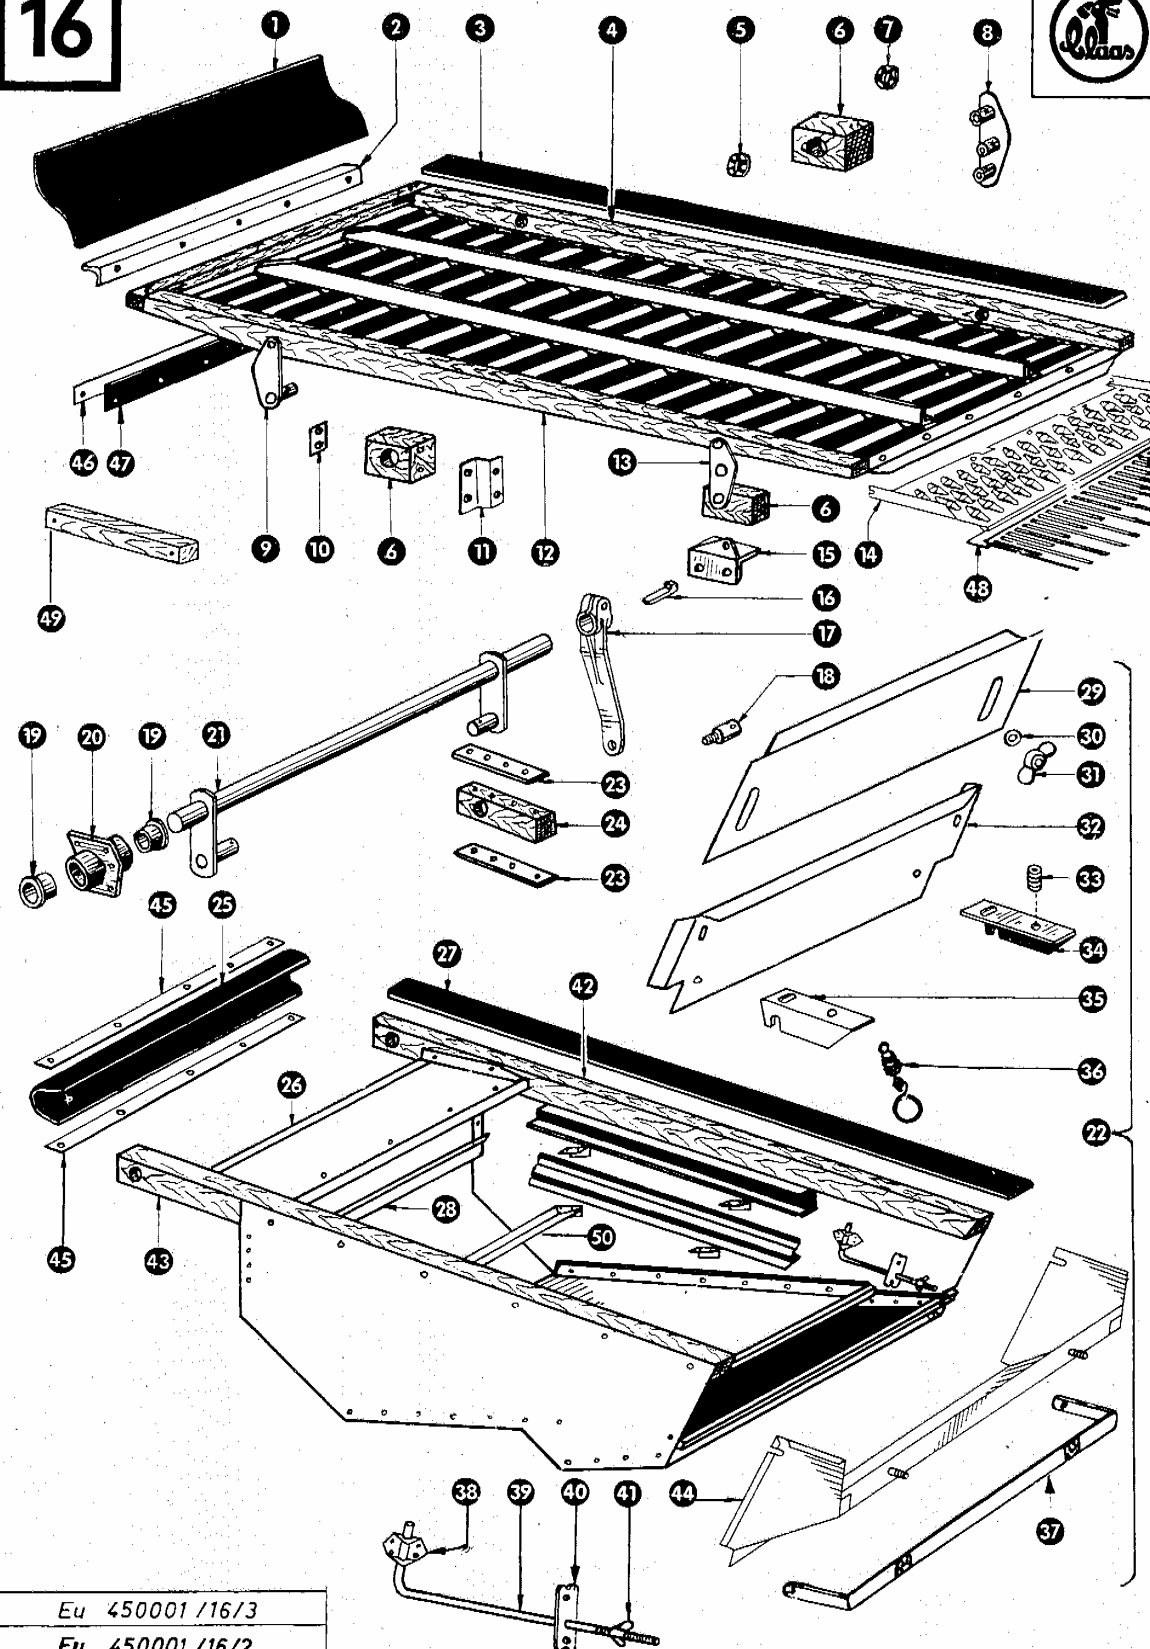

Eu 450001/16/3

Eu 450001/16/2

Eu 450001/16/1

Gruppe: Siebkasten, Förderboden

zu Bildtafel 16

Bild Nr.	Ersatzteil Nr.	Bezeichnung	Stückz. pr. Gr.	Bemerkung
—	773555	Förderboden kpl.	1	○ ab Nr. 478297
—	773470/1	Förderboden kpl.	1	— bis Nr. 478296
1	773579	Abdichtgummi Eingangsblech	1	— ab Nr. 460001
—	773581	Abdichtgummi vorn	1	— von Nr. 454596 bis Nr. 460000
—	773583	Abdichtgummi vorn	1	— bis Nr. 454595
2	773494	Befestigungswinkel	1	— bis Nr. 454200
3	779524	Abdichtgummi	2	— ab Nr. 478297
—	773582	Abdichtgummi	2	— bis Nr. 478296
4	779533	Förderbodenleiste, rechts	1	— ab Nr. 478297
—	773549	Förderbodenleiste, rechts	1	— bis Nr. 478296
5	000842	Kronenscheibe 42er Bohrung	6	
6	504075	Holzlager	4	
7	773365	Kronenscheibe 30er Bohrung	6	
8	773525	Verbindungsschwinge, rechts	1	
9	773530	Schwinge für Förderboden, links	1	
—	773531	Schwinge für Förderboden, rechts	1	
10	504018	Verstärkung für Schwinglager	4	
11	779536/1	Halteblech für Holzlager, links	1	— ab Nr. 478297
—	779537/1	Halteblech für Holzlager, rechts	1	— ab Nr. 478297
—	773509	Verstärkungsblech	2	— bis Nr. 478296
12	779532	Förderbodenleiste, links	1	— ab Nr. 478297
—	773548	Förderbodenleiste, links	1	— bis Nr. 478296
13	773524	Verbindungsschwinge, links	1	
14	773505/1	Kurzstrohsieb	1	— von Nr. 460001 bis Nr. 52000000
15	779525	Lagerbock	2	+ ab Nr. 474004
—	773514	Lagerbock	2	— bis Nr. 474003
16	007612	Nasenkeil	1	— ab Nr. 474459
—	776068	Paßfeder	1	— von Nr. 469801 bis Nr. 474458
17	773439/3	Schwingarm	1	+ ab Nr. 474459
—	773439/1	Schwingarm	1	— von Nr. 469801 bis Nr. 474458
—	773439	Schwingarm	1	— bis Nr. 469800
18	774132	Bolzen für Schwingarm	1	— ab Nr. 478992
—	504088	Bolzen für Schwingarm	1	— bis Nr. 478991
19	008551	Kunststoffbuchse	4	— ab Nr. 473596
20	773413/2	Schwingwellenlager	2	
21	773540	Schwingwelle	1	— ab Nr. 478992
—	773435	Schwingwelle	1	+ von Nr. 474459 bis Nr. 478991
—	773440/1	Schwingwelle	1	— von Nr. 469801 bis Nr. 474458
—	773440	Schwingwelle	1	— bis Nr. 469800
22	773450/1	Siebkasten, kpl.	1	+ ab Nr. 52001150
—	773450	Siebkasten, kpl.	1	— von Nr. 476165 bis Nr. 52001149
—	773490	Siebkasten, kpl.	1	— bis Nr. 476164
23	504010	Verstärkung für Schwinglager	6	
24	504076	Holzlager	2	
25	773584	Verbindungsgummi	1	

Fortsetzung siehe nächstes Blatt

Eu 540001/16/4
EU 450001/16/3
EU 450001/16/2
EU 450001/16/1

zu Bildtafel 16

Dom Handlowy Henryki i Pawła Korbanków

62-080 Tarnowo Podgórne, ul. Piaskowa 4

tel. (061) 8 146 274

fax (061) 8 146 333

www.korbanek.pl info@korbanek.pl sklep@korbanek.pl serwis@korbanek.pl