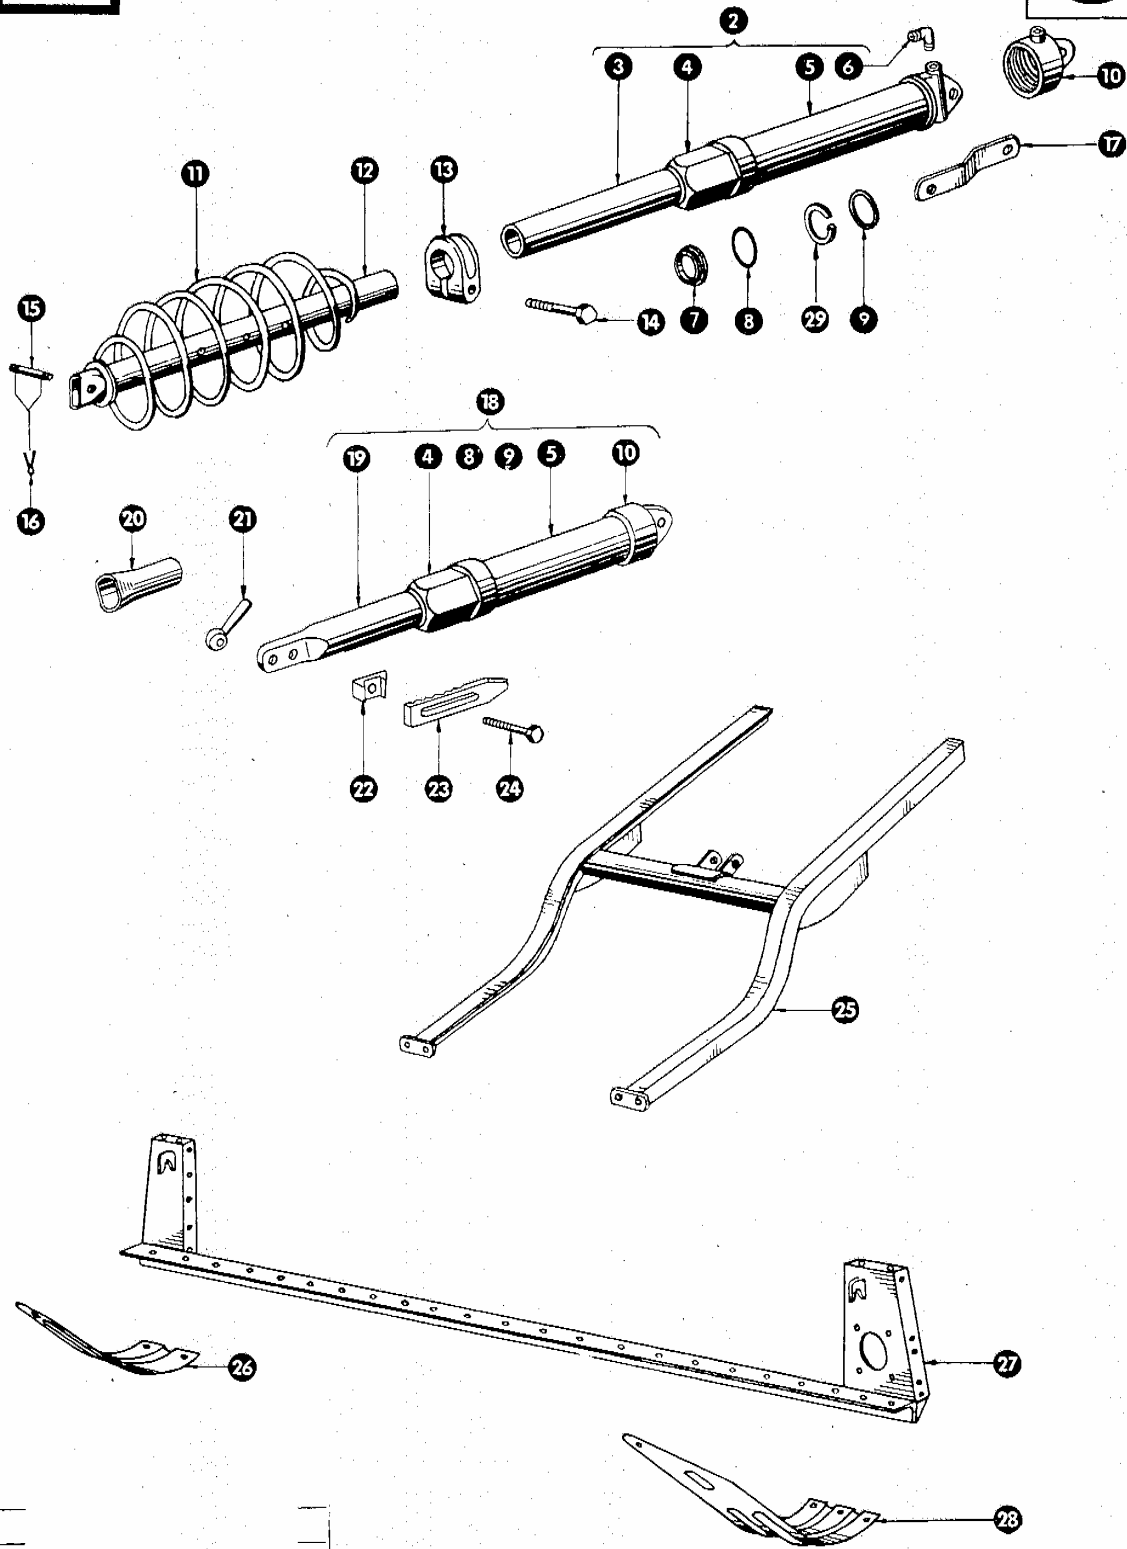

Eu 450001/2/1

Gruppe: Schneidwerkträger

zu Bildtafel 2

Bild Nr.	Ersatzteil Nr.	Bezeichnung	Stückz. pr. Gr.	Bemerkung
2	610668/3	Hydraulikzylinder mit Kolben, kpl.	1	— ab Nr. 451001
3	610670/1	Hydraulikkolben	1	— ab Nr. 451001
4	633230/4	Zylinderkopf	1	+ ab Nr. 480176
	633230/3	Zylinderkopf	1	— von Nr. 476165 bis Nr. 480175
	633230/2	Zylinderkopf	1	+ von Nr. 473928 bis Nr. 476164
	633230/1	Zylinderkopf	1	— bis Nr. 473927
5	633304/2	Schneidwerkzylinderrohr	1	+ ab Nr. 480176
	633304/1	Schneidwerkzylinderrohr	1	— von Nr. 473750 bis Nr. 480175
	633203/1	Schneidwerkzylinderrohr	1	— bis Nr. 473749
6	633126	Anschlußwinkelstück	1	
7	633315	Abstreifring	1	— ab Nr. 480176
	633234	Abstreifring	1	— bis Nr. 480175
8	633243	Nutring	1	— ab Nr. 473928
	633231	O-Ring 52,2 - 5,7	1	— bis Nr. 473927
9	633306	O-Ring 70,2 - 3,0	1	— ab Nr. 476165
	633220	Kupferasbestring	2	— bis Nr. 476164
10	633205	Zylinderdeckel	1	— bis Nr. 473749
11	610674	Druckfeder	1	
12	752093/1	Führungsrohr für Reifen 10-28 AS (750 lang)	1	
	752101/1	Führungsrohr für Reifen 11-28 AS (735 lang)	1	Sonderwunsch
13	610675	Klemmring	1	
14	235297	Sechskantschraube M 12 × 110 DIN 601	1	
	235875	Sechskantmutter M 12 DIN 555	1	
	235134	Federring 12 DIN 128	1	
15	633201	Bolzen	1	
16	235089	Splint 4 × 25 DIN 94	2	
17	752105	Aufhängungslasche	2	
18	767380	Hydraulikzylinder, kpl.	1	— bis Nr. 451000
19	767384	Schneidwerkkolben	1	— bis Nr. 451000
20	610666	Distanzrohr für Führungsrohr	1	
21	502606	Knebelmutter	1	— bis Nr. 451000
22	752025	Klemmschuh für Raste	1	— bis Nr. 451000
23	633223	Raste für Höhenverstellung	1	— bis Nr. 451000
24	235311	Sechskantschraube M 16 × 80 DIN 601	1	— bis Nr. 451000
	235204	Sechskantmutter M 16 DIN 555	1	— bis Nr. 451000
	235135	Federring 16 DIN 128	1	— bis Nr. 451000
25	770440	Muldenträger	1	
26	610003	Außenkufe, rechts	1	
27	770460/1	Mähbalken für 7' Schneidwerk	1	
	771455	Mähbalken für 8' Schneidwerk	1	
28	610002	Außenkufe, links	1	
29	633310	Führungsring	1	— ab Nr. 480176

WICHTIG!

Bei Bestellungen von Ersatzteilen geben Sie bitte außer der Ersatzteilnummer

stets Ihre Maschinen-Nummer an.

Verwenden Sie nur Original - Claas - Ersatzteile!

Eu 450001/2/2
Eu 450001/2/1

zu Bildtafel 2

Dom Handlowy Henryki i Pawła Korbanków

62-080 Tarnowo Podgórze, ul. Piaskowa 4

tel. (061) 8 146 274

fax (061) 8 146 333

www.korbanek.pl info@korbanek.pl sklep@korbanek.pl serwis@korbanek.pl