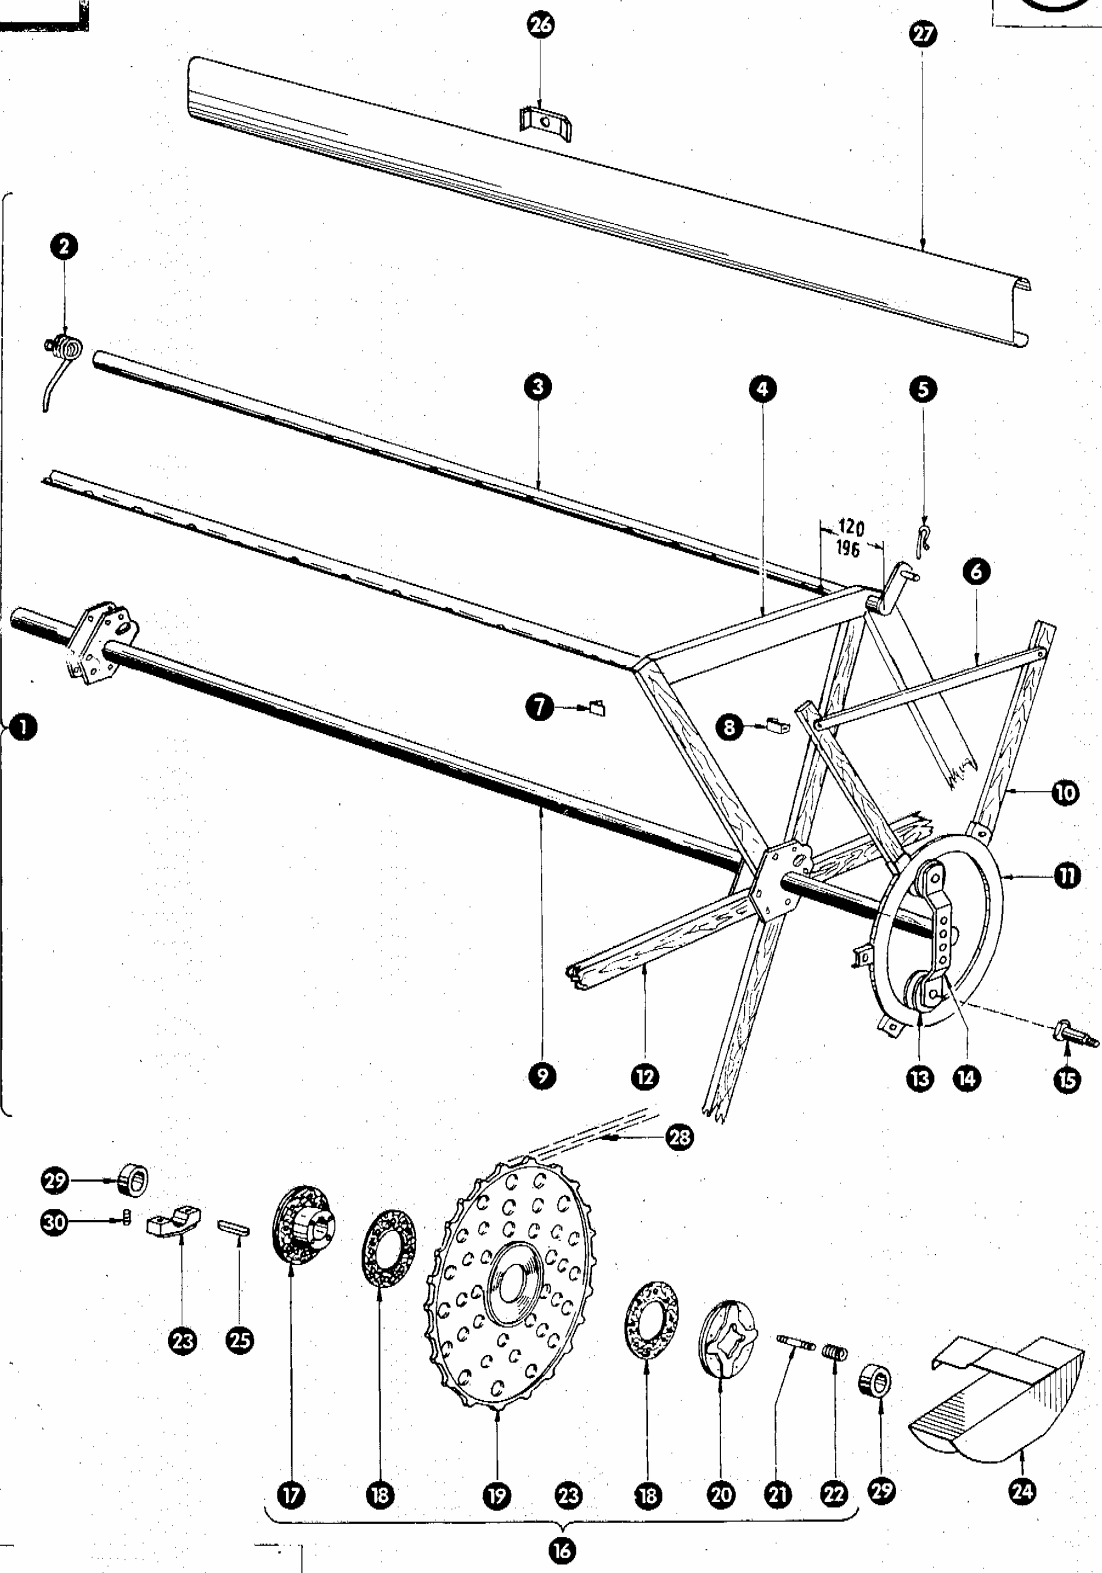

Eu 450001/9/1

Gruppe: Haspel

zu Bildtafel 9

Bild Nr.	Ersatzteil Nr.	Bezeichnung	Stückz. pr. Gr.	Bemerkung
1	770802	Haspel kpl. für 7' Schneidwerk	1	
	771870	Haspel kpl. für 8' Schneidwerk	1	
2	800021	Zinkenfeder	75	(87)
3	770840	Zinkenrohr für 7' Schneidwerk (120)	3	
	771820	Zinkenrohr für 7' Schneidwerk (196)	3	
	771825	Zinkenrohr für 8' Schneidwerk (196)	3	
	771835	Zinkenrohr für 8' Schneidwerk (120)	3	
4	610509	Haspelblech	12	
5	500154	Vorsteckfeder	6	
6	610512	Steuerringstrebe	6	
7	610510	Verstärkungsblech	24	
8	507076	Verstärkungskappe	12	
9	770910	Haspelwelle für 7' Schneidwerk	1	
	770915	Haspelwelle für 8' Schneidwerk	1	
10	610511	Steuerringspeiche	6	
11	526060	Steuerring	1	
12	610508	Haspelstrebe	12	
13	507091	Führungsrolle	2	
14	610531	Steuerrollenhalter	1	
15	610532	Bolzen für Führungsrolle	2	
16	770857	Kettenrad mit Rutschkupplung kpl.	1	ab Nr. 466201
	770851	Kettenrad mit Rutschkupplung kpl.	1	von Nr. 460001 bis Nr. 466200
	610546	Kettenrad mit Rutschkupplung kpl.	1	bis Nr. 460000
17	778307	Nabe für Rutschkupplung	1	ab Nr. 476284
	778308	Nabe für Rutschkupplung	1	von Nr. 474020 bis Nr. 476283
	610515	Nabe für Rutschkupplung	1	bis Nr. 474019
18	610330	Belag für Rutschkupplung	2	
19	770847	Kettenrad 52 (26) Z, 29,21 Tlg.	1	ab Nr. 466201
	770848	Kettenrad 46 (23) Z, 38,4 Tlg.	1	von Nr. 460001 bis Nr. 466200
	610504	Kettenrad 36 (18) Z, 38,4 Tlg.	1	bis Nr. 460000
20	610463	Deckel für Rutschkupplung mit Belag	1	
21	610312/1	Stehbolzen	4	
22	800444	Druckfeder	4	
23	610516	Klemmstück für Nabe	1	bis Nr. 474019
24	770890	Schutzvorrichtung	1	ab Nr. 472487
	770870	Schutzvorrichtung	1	bis Nr. 472486
25	778309	Paßfeder	1	ab Nr. 474020
	633020	Paßfeder	1	bis Nr. 474019
26	507085	Befestigungslasche	18	Sonderwunsch
27	770875	Abdeckblech für Zinkenfeder 7'	6	Sonderwunsch
	771876	Abdeckblech für Zinkenfeder 8'	6	Sonderwunsch
28	770841	Rollenkette 29,21 Tlg., 96 Rollen	1	ab Nr. 466201
	610354	Rollenkette 38,4 Tlg., 76 Rollen	1	von Nr. 460001 bis Nr. 466200
	770885	Rollenkette 38,4 Tlg., 70 Rollen	1	bis Nr. 460000
29	500309/2	Stellring mit Gewindestift	2	
30	236552	Gewindestift AM 10 x 8 DIN 916	2	

WICHTIG!

Bei Bestellungen von Ersatzteilen geben Sie bitte außer der Ersatzteilnummer stets Ihre Maschinen-Nummer an.

Verwenden Sie nur Original - Claas - Ersatzteile!

EU 450001/9/2
EU 450001/9/1

zu Bildtafel 9