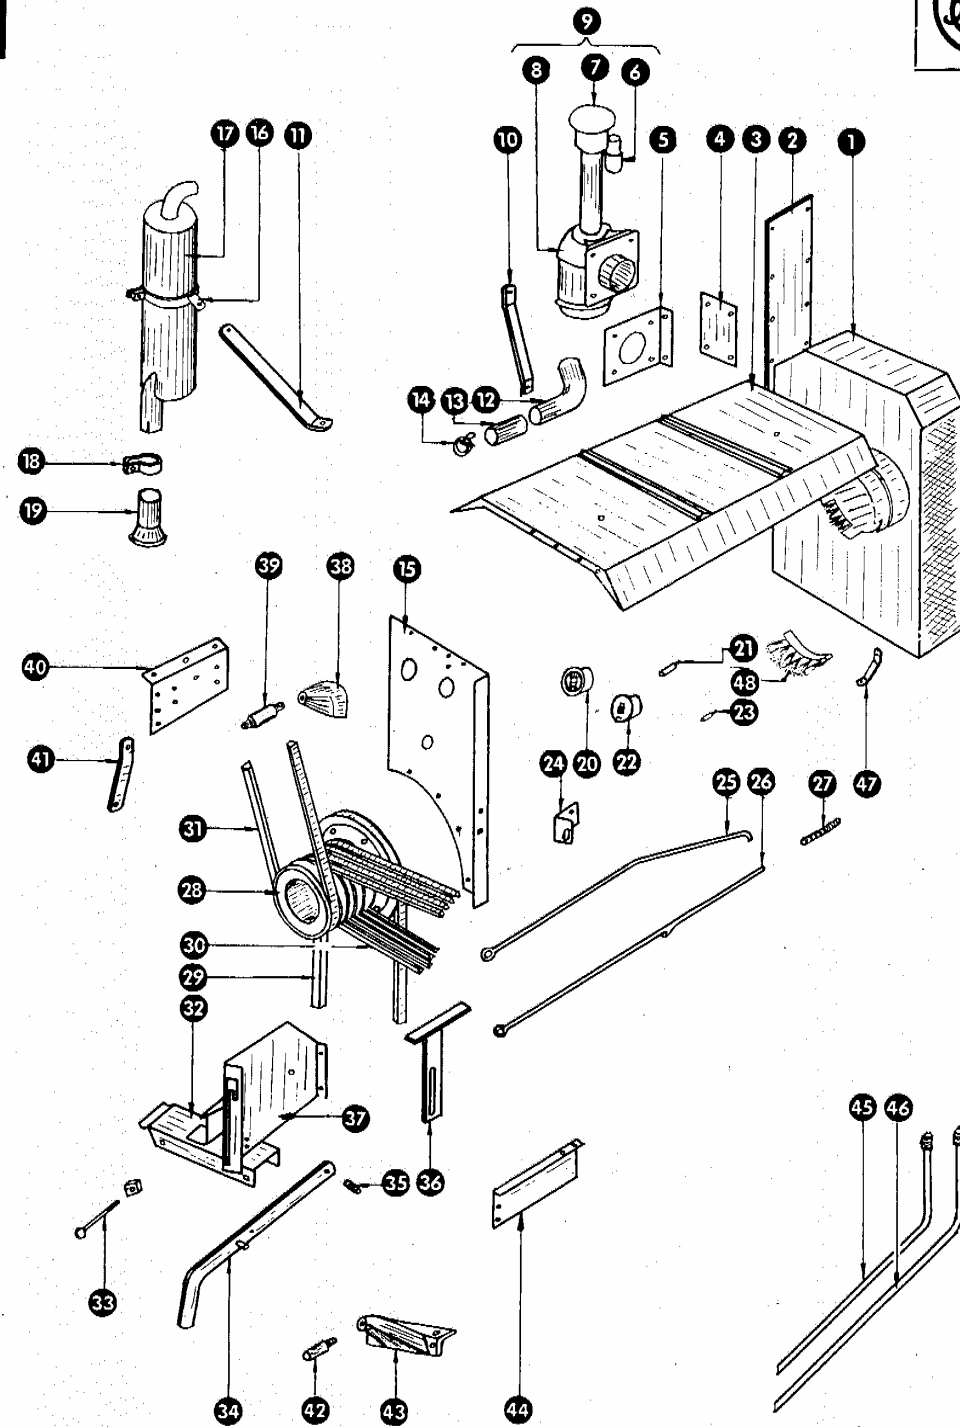

62-080 Tarnowo Podgórze, ul. Piaskowa 4

tel. (061) 8 146 274

fax (061) 8 146 333

www.korbanek.pl info@korbanek.pl sklep@korbanek.pl serwis@korbanek.pl

zu Bildtafel 27

Gruppe: Motorzubehör Deutz

Bild Nr.	Ersatzteil Nr.	Bezeichnung	Stückz. pr. Gr.	Bemerkung
1	750260	Kühlluftkorb	1	
2	750246	Deckel für Kühlluftkorb	1	
3	750155/1	Dachverkleidung	1	
4	750418	Zwischenstück, Halblech-Luftfilter	1	
5	750250	Halblech für Luftfilter	1	
6	750642	Staubgefäß	1	
7	750301	Vorabscheider	1	
8	750291	Ölbadluftfilter	1	
9	750300	Ölbadluftfilter kpl.	1	
10	750417	Strebe für Luftfilter	1	
11	624098	Strebe für Auspufftopf	2	
12	750237	Luftansaugkrümmer	1	
13	750427	Verbindungsstück	1	
14	178907	Beruband WSN 9, 600 lg.	1	
15	750227/1	Stirnblech	1	
16	624097	Bandage für Auspufftopf	1	
17	624094/1	Auspufftopf	1	
18	507852	Schelle für Auspufftopf	1	
19	750426	Anschlußstutzen für Auspufftopf	1	
20	750402	Fernthermometer	1	
21	750404	Geber für Fernthermometer	1	
22	624104	Druck-Kontrolleuchte	1	
23	750403	Druckschalter	1	
24	750224/1	Halblech für Gestänge	1	
25	750136	Abstellgestänge	1	
26	750135	Gasgestänge	1	
27	010017	Druckfeder	1	
28	750225	Abtriebsscheibe	1	
29	750192	Schmalkeilriemen für Fahrtrieb	1	
30	801222	Keilriemen für Dreschwerkantrieb	4	je 4 Stck. gebündelt
31	750193	Keilriemen für Hydraulikpumpe	1	
32	750315	Keilriemenführung	1	
33	235351	Flachrundschraube M 6 x 100 DIN 603	2	
34	750350	Einrückhebel für Spannrolle	1	
35	002155	Druckfeder	1	
36	750415	Keilriemen-Abstützung	1	
37	750220	Einrastblech	1	
38	750138	Haltebock für Hydraulikpumpe	1	
39	755084	Stiftschraube	1	
40	750232	Halblech für Armaturen	1	
41	750170	Haltewinkel	1	
42	776022/1	Bolzen für Spannrollenhalterung	1	
43	750128	Haltebock für Spannrollenhalterung	1	
44	750223/1	Duo-Filterkonsole	1	
45	750156	Ansaugleitung	1	
46	750157	Rücklaufleitung	1	
47	750411	Halteeisen für Kühlluftkorb	2	
48	750266	Bürste mit Steckblech	2	