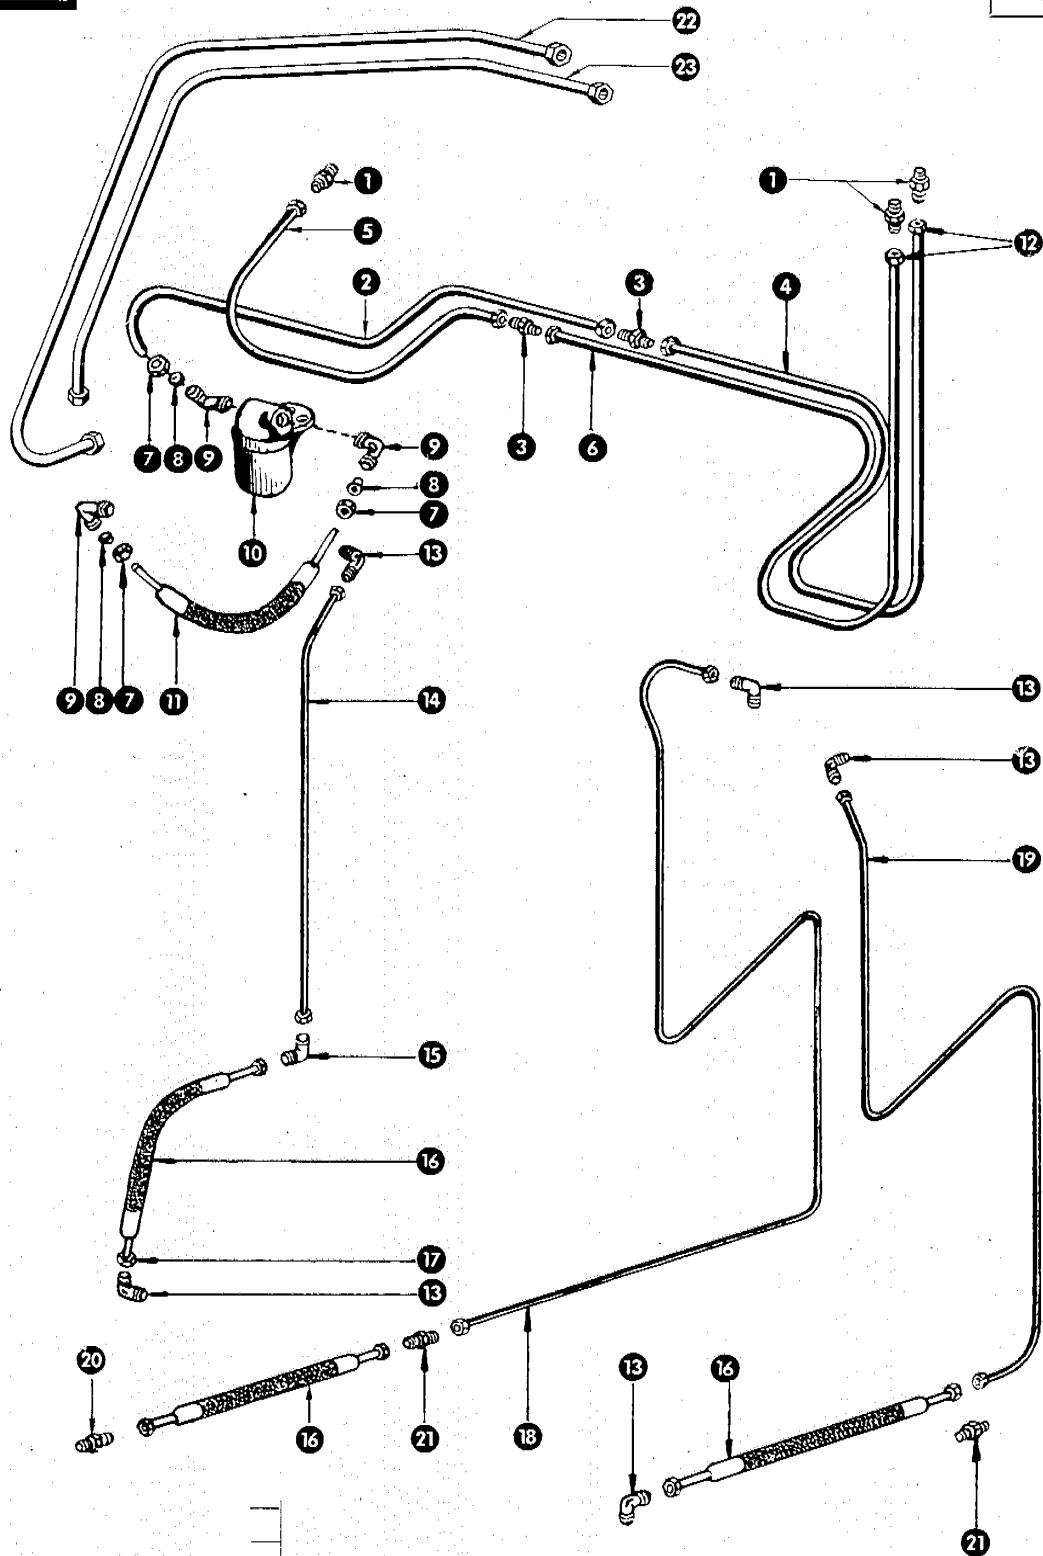

Gruppe: Hydraulik

zu Bildtafel 41

Bild Nr.	Ersatzteil Nr.	Bezeichnung	Stückz. pr. Gr.	Bemerkung
1	633042	Anschlußverschraubung	3	
2	755046	Rücklaufleitung kurz	1	von Nr. 451001 bis Nr. 471449
	755044	Rücklaufleitung kurz	1	bis Nr. 451000
3	633043	Zwischenstückverschraubung	2	
4	755045/1	Rücklaufleitung lang	1	
5	755041	Druckleitung kurz	1	von Nr. 451001 bis Nr. 471449
	755042	Druckleitung kurz	1	bis Nr. 451000
6	755043/1	Druckleitung lang	1	
7	633589	Überwurfmutter m 15-L	3	bis Nr. 451000
8	633590	Schneid- u. Keilring d 15-L	3	bis Nr. 451000
9	501805	Winkelverschraubung	3	bis Nr. 451000
10	633053	Ölfilter	1	bis Nr. 451000
11	501890	Hochdruckschlauch	1	bis Nr. 451000
12	633044	Überwurfmutter	8	
13	633126	Winkelverschraubung	5	
14	755034/1	Hydraulikleitung für Haspelkolben	1	
15	633131	Verschraubungswinkelstück	1	
16	633128	Hochdruckschlauch (500 lang)	3	
17	633135	Überwurfmutter	12	
18	755033/1	Hydraulikleitung für Fahrtrieb	1	
19	755032/1	Hydraulikleitung für Schneidwerk	1	
20	633133	Anschlußverschraubung	1	
21	633134	Zwischenstückverschraubung	2	
22	755051	Druckleitung kurz	1	ab Nr. 471450
23	755052	Rücklaufleitung kurz	1	ab Nr. 471450

WICHTIG!

Bei Bestellungen von Ersatzteilen geben Sie bitte außer der Ersatzteilnummer
stets Ihre Maschinen-Nummer an.

Verwenden Sie nur Original – Claas – Ersatzteile!

zu Bildtafel 41

Dom Handlowy Henryki i Pawła Korbanków

62-080 Tarnowo Podgórze, ul. Piaskowa 4

tel. (061) 8 146 274

fax (061) 8 146 333

www.korbanek.pl info@korbanek.pl sklep@korbanek.pl serwis@korbanek.pl