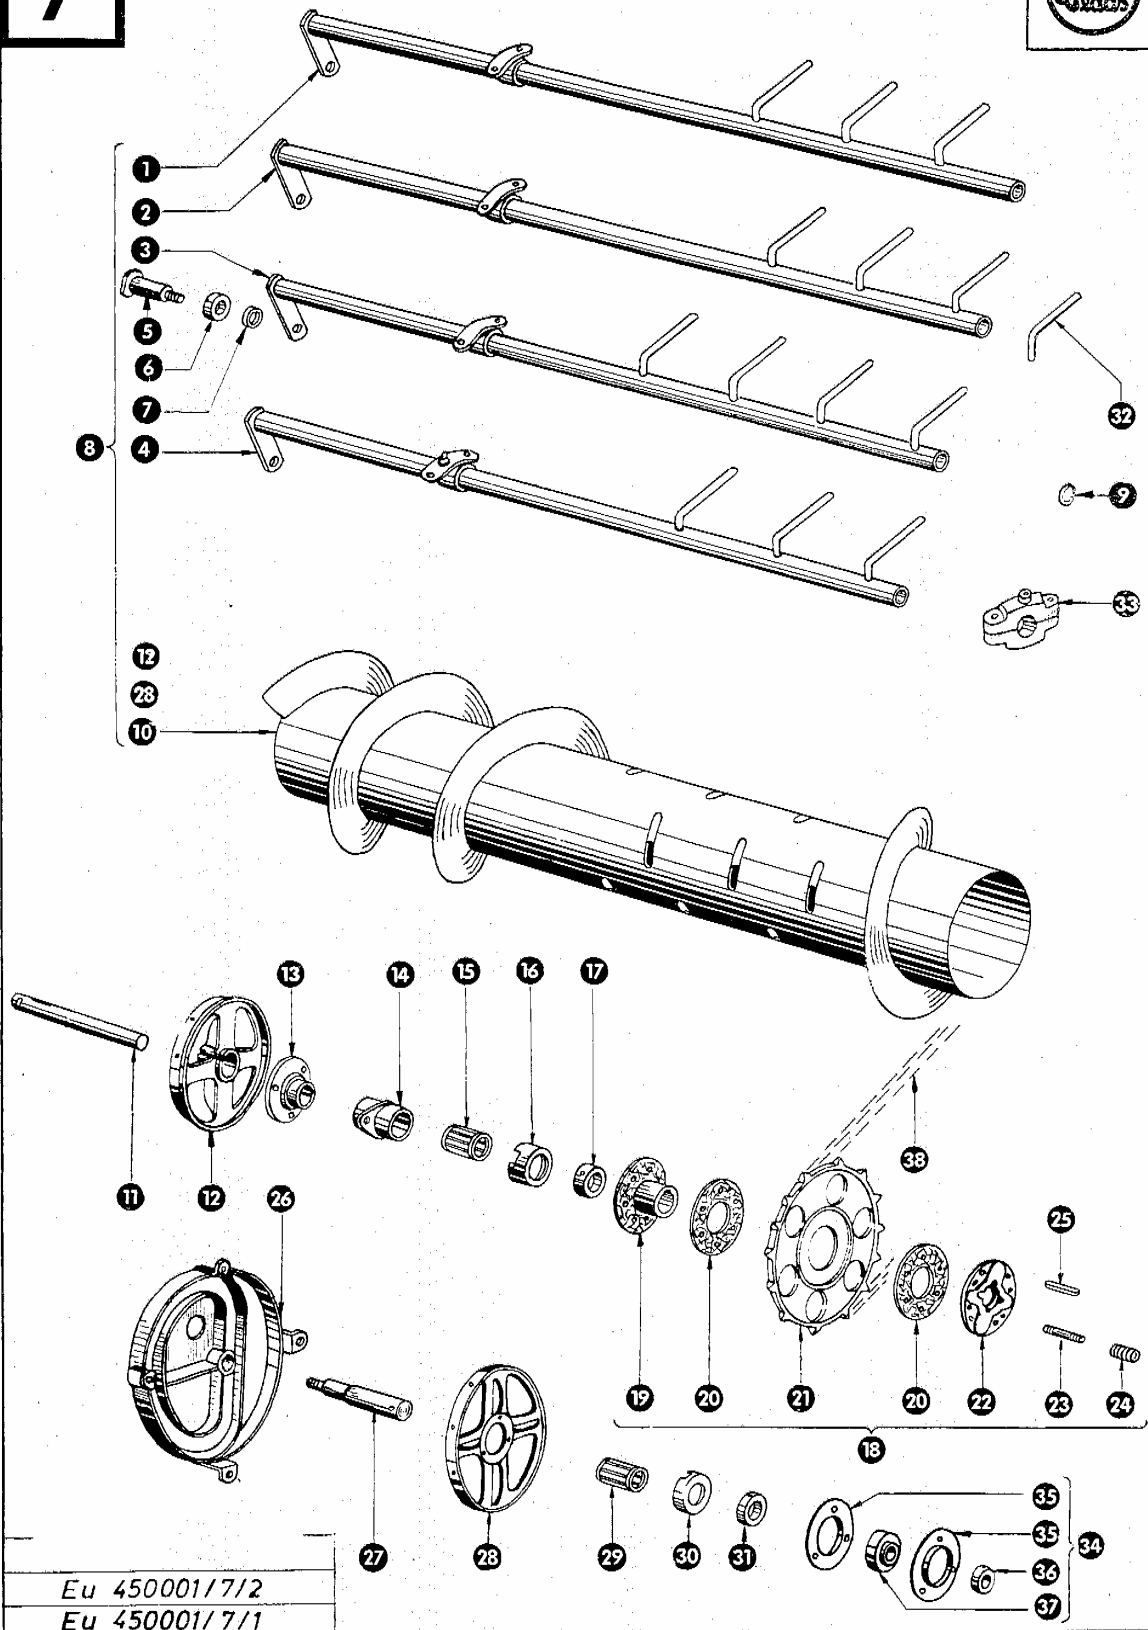

Eu 450001/7/2
Eu 450001/7/1

Fortsetzung zu Bildtafel 7

Gruppe: Einzugstrommel

Bild Nr.	Ersatzteil Nr.	Bezeichnung	Stückz. pr. Gr.	Bemerkung
30	500305	Staubdeckel	1	— bis Nr. 478960
31	503428	Stellring	1	
32	610434/1	Finger	13	
33	610428	Lager für Fingerrohr	8	
34	610449	Flanschlagellager kpl. (30 B ϕ)	1	— ab Nr. 478961
35	610446	Blechflansch	2	— ab Nr. 478961
36	610447	Klemmring	1	— ab Nr. 478961
37	610448	Kugellager	1	— ab Nr. 478961
38	778564	Rollenkette 29,21 Tlg., 73 Rollen	1	— ab Nr. 466201
	770549	Rollenkette 38,4 Tlg. 62 Rollen	1	— von Nr. 454201 bis Nr. 466200
	770548	Rollenkette 38,4 Tlg. 60 Rollen	1	— bis Nr. 454200