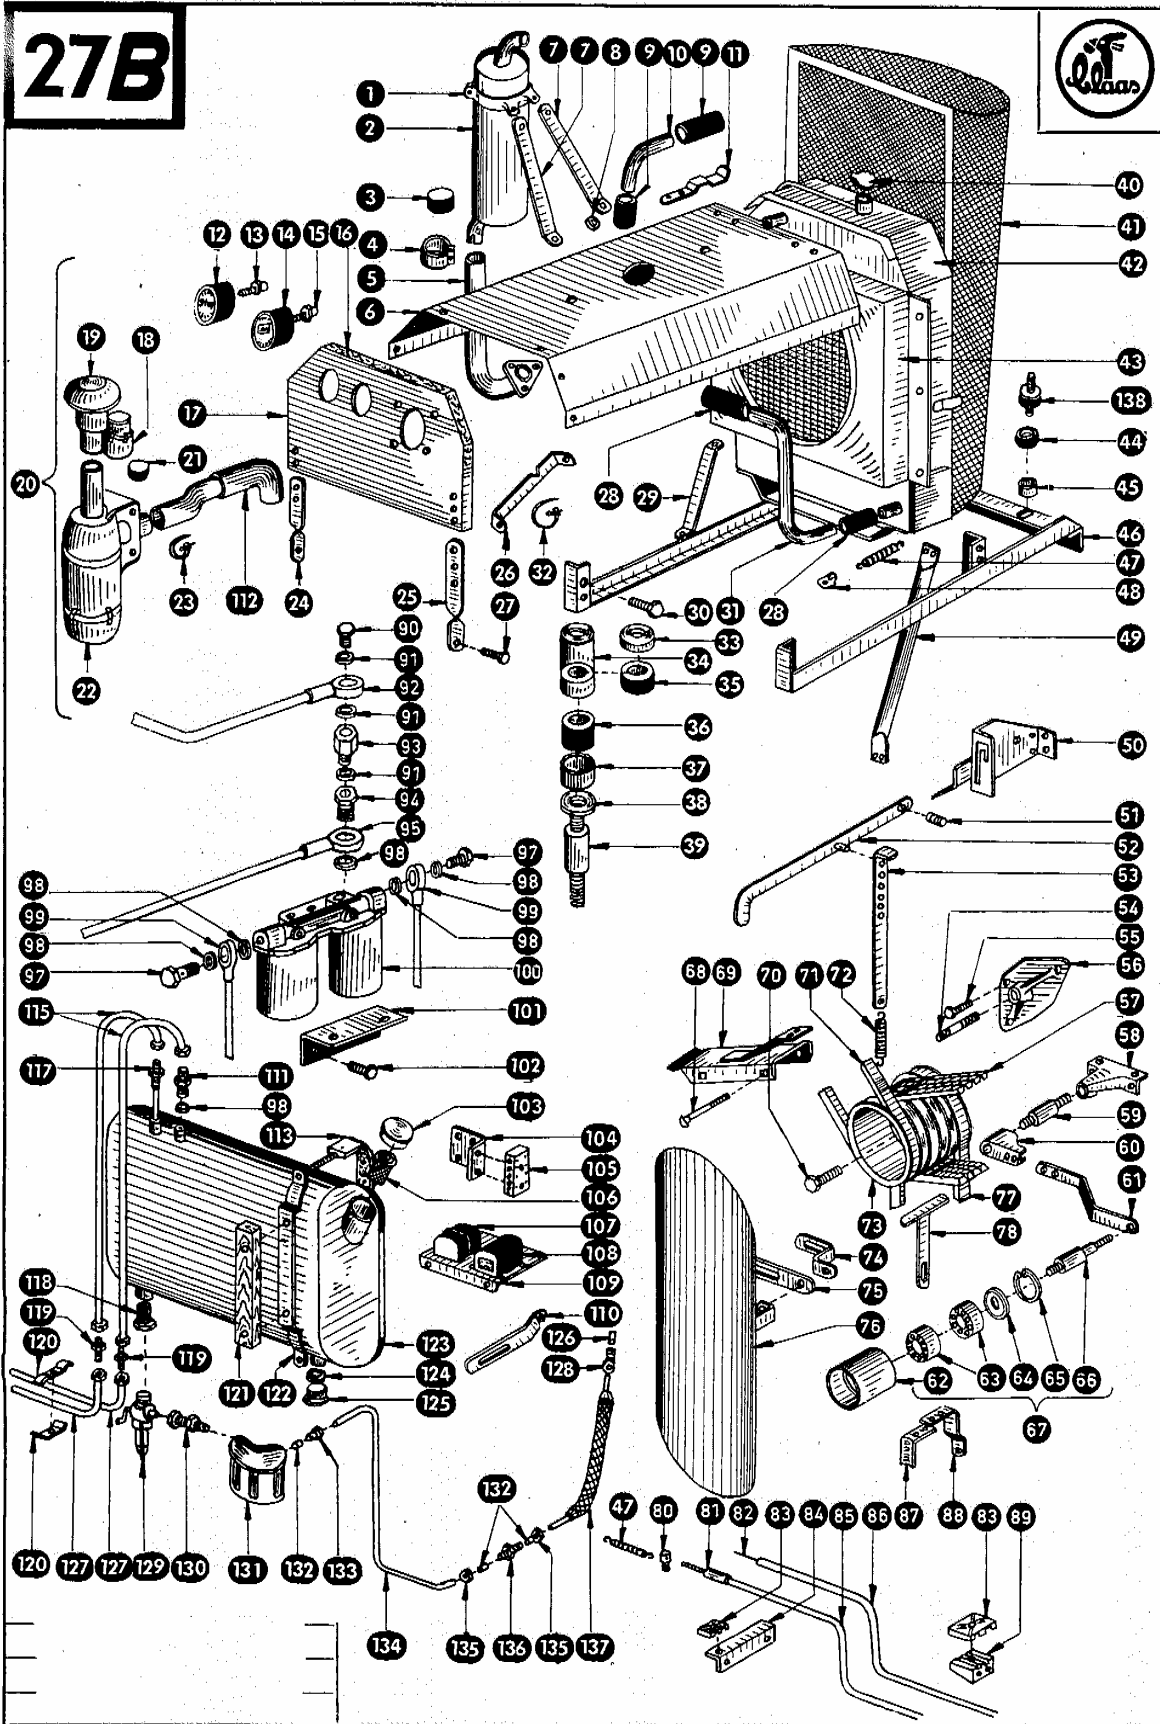

27B

Gruppe: Motorzubehör Ford Diesel und Benzin

Fortsetzung zu Bildtafel 27 B

Bild Nr.	Ersatzteil Nr.	Bezeichnung	Stückz. pr. Gr.	Bemerkung
125	776126	Tankablaßschraube mit Dichtring	1	B bis Nr. 470050
126	235813	Doppelkegelring 6 DIN 3862	1	B
127	750395	Ansaug- und Rücklaufleitung	2	D
128	—	Überwurfschraube 1/2" x 20 NF DIN 3871	1	B
129	507226	Kraftstoffhahn	1	B bis Nr. 470050
130	507288	Zwischenstück	1	B bis Nr. 470050
131	507300	Kraftstofffilter	1	B
132	244062	Doppelkegelring 8 DIN 3862	2	B
133	237733	Überwurfschraube M 14 x 1,5 DIN 3871	2	B
134	750204	Brennstoffleitung	1	B ab Nr. 470051
	750268	Brennstoffleitung	1	B bis Nr. 470050
	750130	Brennstoffleitung, Tank- Filter	1	B ab Nr. 470051
135	237735	Überwurfmutter M 14 x 1,5 DIN 7607	2	B
136	237734	Doppelstutzen M 14 x 1,5 DIN 7611	1	B
137	750371	Brennstoffleitung, Förderpumpe	1	B
138	624119	Gummipuffer	2	D + B ab Nr. 472456