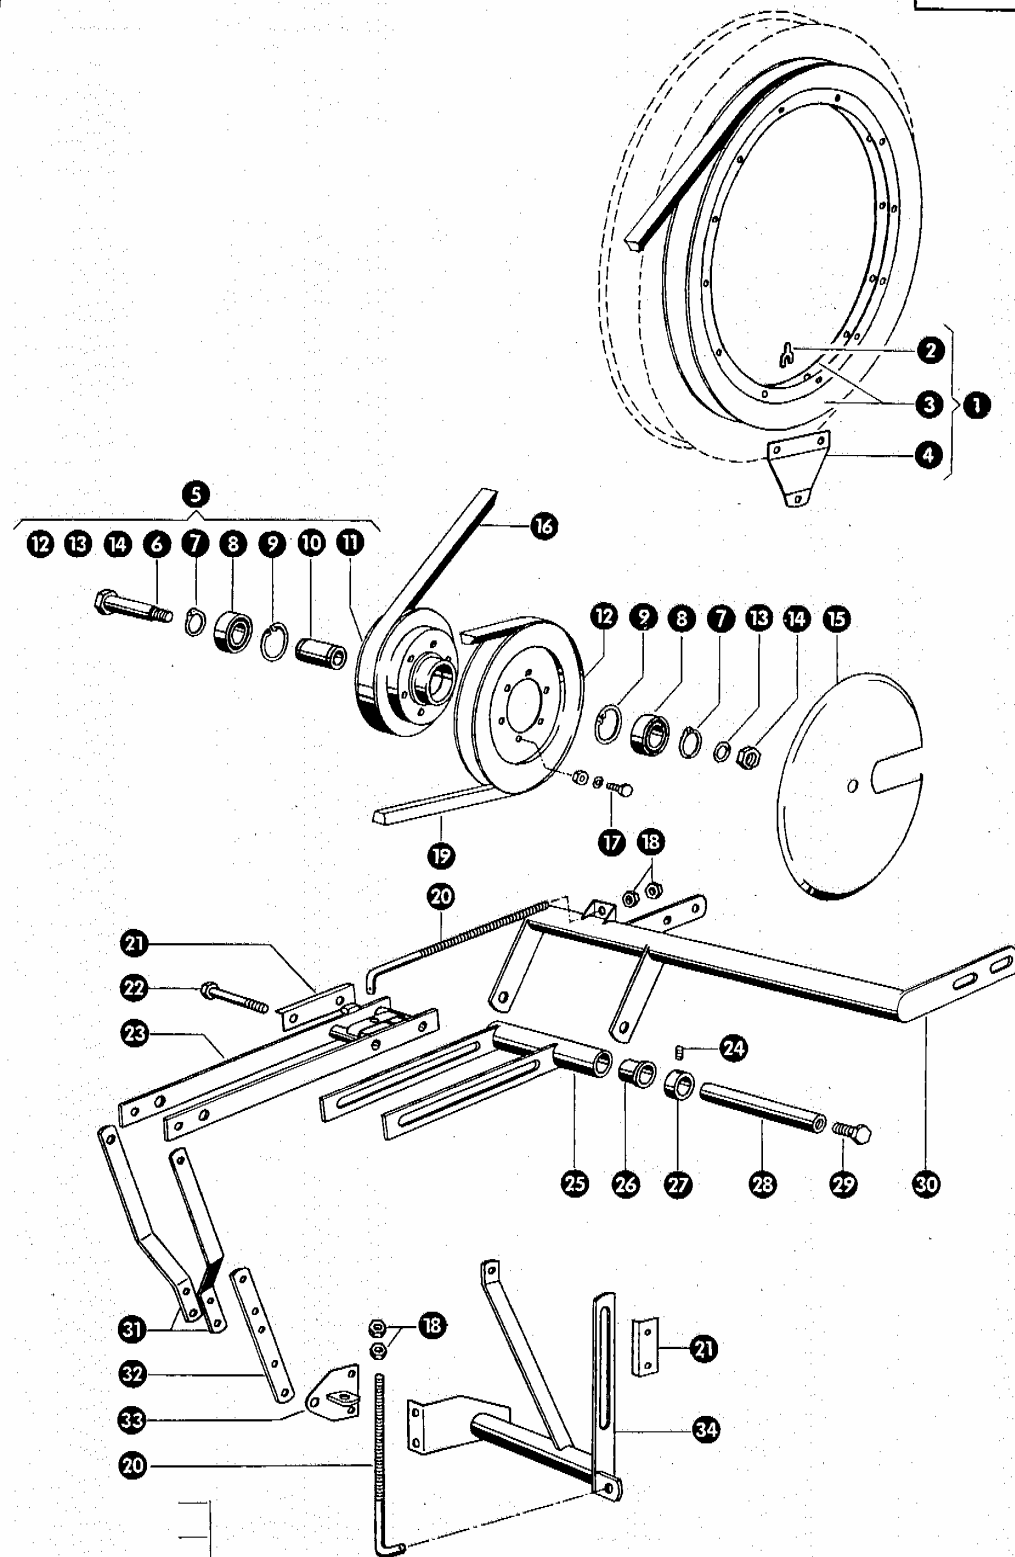

zu Bildtafel 60

Bild Nr.	Ersatzteil Nr.	Bezeichnung	Stückz. pr. Gr.	Bemerkung
1	500238	Einrillige Keilriemenscheibe kpl. (580 A ϕ)	1	
2	503491	Beilage	12	
3	506905	Keilriemenscheibenhälfte (580 A ϕ)	2	
4	506978	Befestigungsblech	4	
5	782205	Vorgelegescheibe kpl.	1	
6	237773	Sechskantpassschraube M 16 x 110 DIN 610-5 D	1	
7	235163	Sicherungsring A 30 DIN 471	2	
8	235830	Rillenkugellager 6206-2 RS 1 DIN 625	2	
9	235184	Sicherungsring J 62 DIN 472	2	
10	640204	Achse für Vorgelege	1	
11	782206	Vorgelegescheibe	1	
12	782207	Keilriemenscheibe (297 A ϕ)	1	
13	235135	Federring 16 DIN 128	1	
14	235204	Sechskantmutter M 16 DIN 555	1	
15	782220	Schutzblech	1	
16	801221	Keilriemen	1	
17	235212	Sechskantschraube M 8 x 25 DIN 558	6	
	235199	Sechskantmutter M 8 DIN 555	6	
	235132	Federring 8 DIN 128	6	
18	235875	Sechskantmutter M 12 DIN 555	4	
19	782209	Keilriemen	1	
20	640211	Spannschraube	2	
21	640212	Unterlage	2	
22	237319	Sechskantschraube M 12 x 130 DIN 601	2	
	235875	Sechskantmutter M 12 DIN 555	2	
	235134	Federring 12 DIN 128	2	
23	640215	Gabel	1	
24	236552	Gewindestift AM 10 x 8 DIN 916	2	
25	640220	Schwinge	1	
26	640230	Buchse	2	
27	500309/2	Stellring mit Gewindestift	2	
28	782219	Tragbolzen	1	
29	235305	Sechskantschraube M 16 x 30 DIN 558	2	
30	782270	Vorgelegehalterung	1	
31	782221	Gabelhälfte	2	
32	782273	Verbindungsflasche	1	
33	782235	Dreieckstück	1	
34	782275	Spannvorrichtung	1	

WICHTIG!

Bei Bestellungen von Ersatzteilen geben Sie bitte außer der Ersatzteilnummer
stets Ihre Maschinen- und Strohhäckselnummer an.
Verwenden Sie nur Original – Claas – Ersatzteile!

zu Bildtafel 60

Dom Handlowy Henryki i Pawła Korbanków

62-080 Tarnowo Podgórze, ul. Piaskowa 4

tel. (061) 8 146 274

fax (061) 8 146 333

www.korbanek.pl info@korbanek.pl sklep@korbanek.pl serwis@korbanek.pl