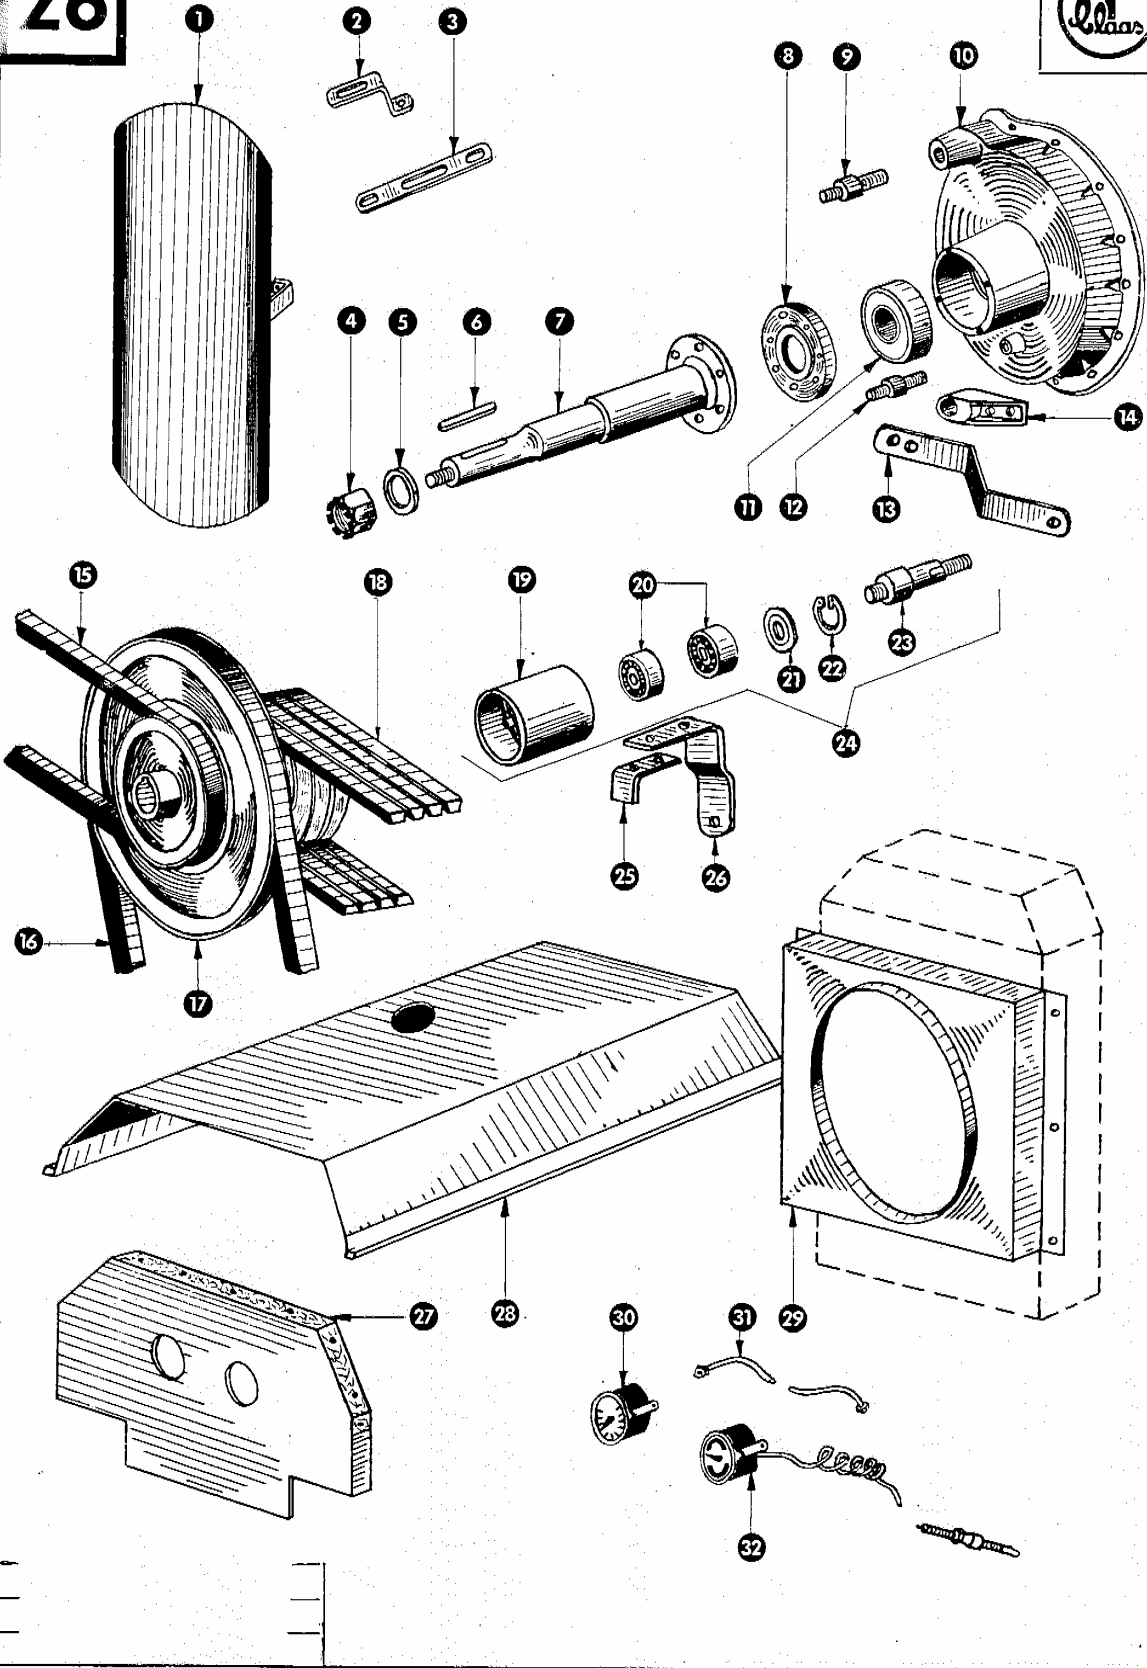

zu Bildtafel 26

Gruppe: Motorzubehör Perkins

Bild Nr.	Ersatzteil Nr.	Bezeichnung	Stückz. pr. Gr.	Bemerkung
1	750210	Schutzvorrichtung	1	von Nr. 455451 bis Nr. 471449
2	750208	Winkelverstelleisen	1	von Nr. 455451 bis Nr. 471449
3	750209	Verstelleisen	1	von Nr. 455451 bis Nr. 471449
4	624157	Kronenmutter	1	bis Nr. 461300
5	235130	Scheibe 37 DIN 125	1	bis Nr. 461300
6	624054	Paßfeder	1	bis Nr. 461300
7	750129	Kraftabgabewelle	1	von Nr. 454201 bis Nr. 461300
8	624199	Lagerdeckel	1	von Nr. 454201 bis Nr. 461300
9	755084	Stiftschraube	1	bis Nr. 471449
10	750111	Abtriebsgehäuse	1	von Nr. 454201 bis Nr. 461300
11	235431	Rillenkugellager 6310 ZZ DIN 625	1	von Nr. 454201 bis Nr. 461300
12	776022/1	Bolzen für Spannrollenhalterung	1	
13	750183	Spannrollenhebel	1	ab Nr. 454201
14	750116	Lager für Spannrollenhalterung	1	
15	094046	Keilriemen für Hydraulikpumpe	1	von Nr. 451001 bis Nr. 471449
16	750284	Keilriemen für Fahrtrieb	1	bis Nr. 459096
17	750295	Keilriemen für Fahrtrieb	1	von Nr. 459097 bis Nr. 461300
18	750119	Abtriebsscheibe	1	von Nr. 454201 bis Nr. 461300
19	750288	Keilriemen Dreschw.-Antr. (je 4 Stck. gebünd.)	4	ab Nr. 454201
20	750117	Spannrolle (115 A ϕ)	1	ab Nr. 454201
21	235896	Rillenkugellager 6005 DIN 625	2	ab Nr. 454201
22	178268	Nilosring 6005 JV	1	ab Nr. 454201
23	235181	Sicherungsring J 47 DIN 472	1	ab Nr. 454201
24	750143	Bolzen für Spannrolle	1	ab Nr. 454201
25	750115	Spannrolle kpl. (115 A ϕ)	1	ab Nr. 454201
26	750188	Riemenführung kurz	1	
27	750189	Riemenführung lang	1	
28	750226	Stirnblech	1	bis Nr. 473756
29	624040	Dachverkleidungsblech	1	bis Nr. 473756
30	624021	Windleitblech	1	
31	624049	Öldruckmanometer	1	bis Nr. 460000
32	750271	Kupferrohr für Öldruckmanometer	1	bis Nr. 460000
32	750278	Fernthermometer	1	bis Nr. 460000

WICHTIG!

Bei Bestellungen von Ersatzteilen geben Sie bitte außer der Ersatzteilnummer

stets Ihre Maschinen-Nummer an.

Verwenden Sie nur Original - Claas - Ersatzteile!

EU 450001/21/1

zu Bildtafel 26

Dom Handlowy Henryki i Pawła Korbanków

62-080 Tarnowo Podgórze, ul. Piaskowa 4

tel. (061) 8 146 274

fax (061) 8 146 333

www.korbanek.pl info@korbanek.pl sklep@korbanek.pl serwis@korbanek.pl