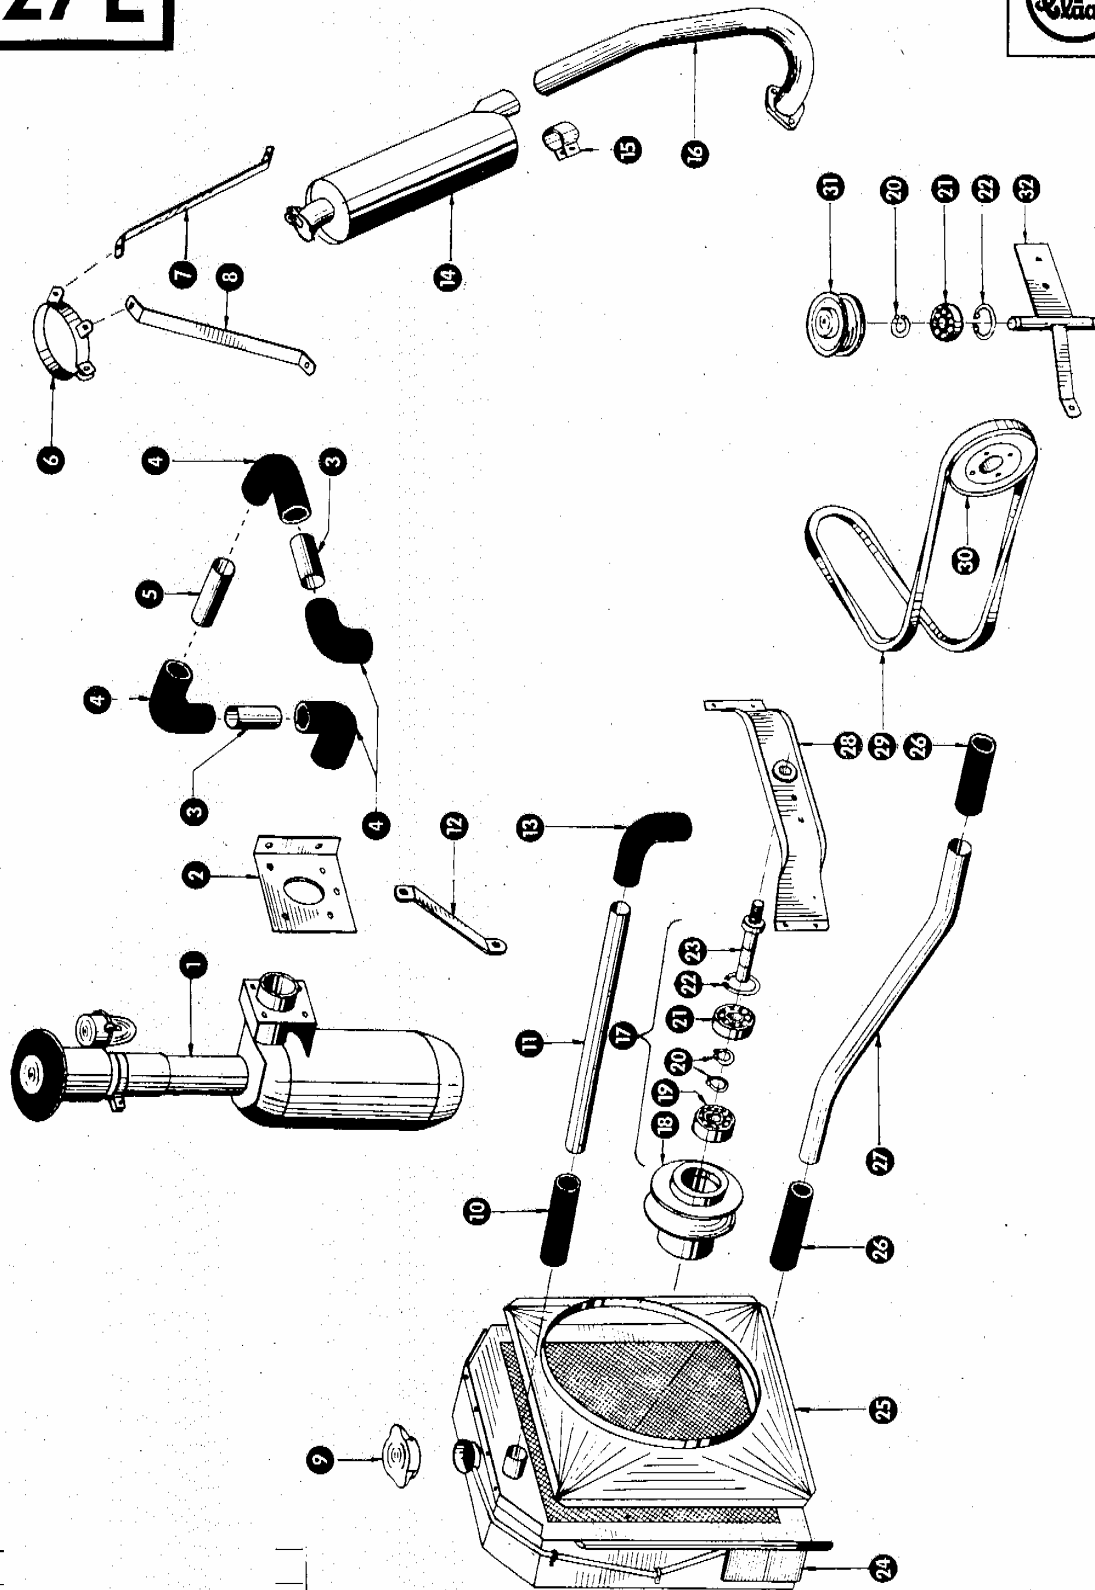

27 E

Gruppe: Motorzubehör für Ford Diesel und Benzin ab Masch. Nr. 473757

zu Bildtafel 27E

Bild Nr.	Ersatzteil Nr.	Bezeichnung	Stückz. pr. Gr.	Bemerkung
1	750300	Ölbodluftfilter kpl.	1	
2	750250	Halteblech für Luftfilter	1	
3	624534	Zwischenstück	2 (1)	
4	750237	Luftansaugkrümmer	4 (3)	
5	759022	Zwischenstück	1	B
6	624534	Zwischenstück	1	D
6	624097	Bandage für Auspufftopf	1	
7	758022	Strebe für Auspufftopf, lang	1	
8	758021	Strebe für Auspufftopf, kurz	1	
9	507859	Deckel für Kühler	1	
10	758687	Gummistutzen für Kühlwasserrohr, oben	1	
11	758663	Kühlwasserrohr, oben	1	
12	759628	Strebe für Luftfilter	1	
13	507819	Gummikrümmmer für Kühlwasserrohr, oben	1	
14	624729	Auspufftopf	1	
15	507852	Schelle für Auspuffrohr	1	
16	759020	Auspuffrohr	1	
17	758610	Spannrolle kpl. (124 A ϕ)	1	
18	758612	Spannrolle (124 A ϕ)	1	
19	235984	Rillenkugellager 6204 DIN 625	1	
20	235155	Sicherungsring A 20 DIN 471	4	
21	235911	Rillenkugellager 6204 Z DIN 625	4	
22	235181	Sicherungsring J 47 DIN 472	3	
23	758621	Bolzen für Spannrolle	1	
24	750286	Kühler	1	
25	624516	Windleitblech	1	
26	624019	Gummistutzen für Kühlwasserrohr, unten	2	
27	759632	Kühlwasserrohr, unten	1	
28	758645	Lagerblech für Gebläseflügel	1	
29	758662	Keilriemen	1	
30	759613	Keilriemenscheibe (124 A ϕ, 38 B ϕ)	1	
31	773231	Spannrolle (112 A ϕ)	2	
32	758635	Halter für Umlenkrollen	1	

WICHTIG!

Bei Bestellungen von Ersatzteilen geben Sie bitte außer der Ersatzteilnummer

stets Ihre Maschinen-Nummer an.

Verwenden Sie nur Original – Claas – Ersatzteile!

zu Bildtafel 27 E

Dom Handlowy Henryki i Pawła Korbanków

62-080 Tarnowo Podgórne, ul. Piaskowa 4

tel. (061) 8 146 274

fax (061) 8 146 333

www.korbanek.pl info@korbanek.pl sklep@korbanek.pl serwis@korbanek.pl