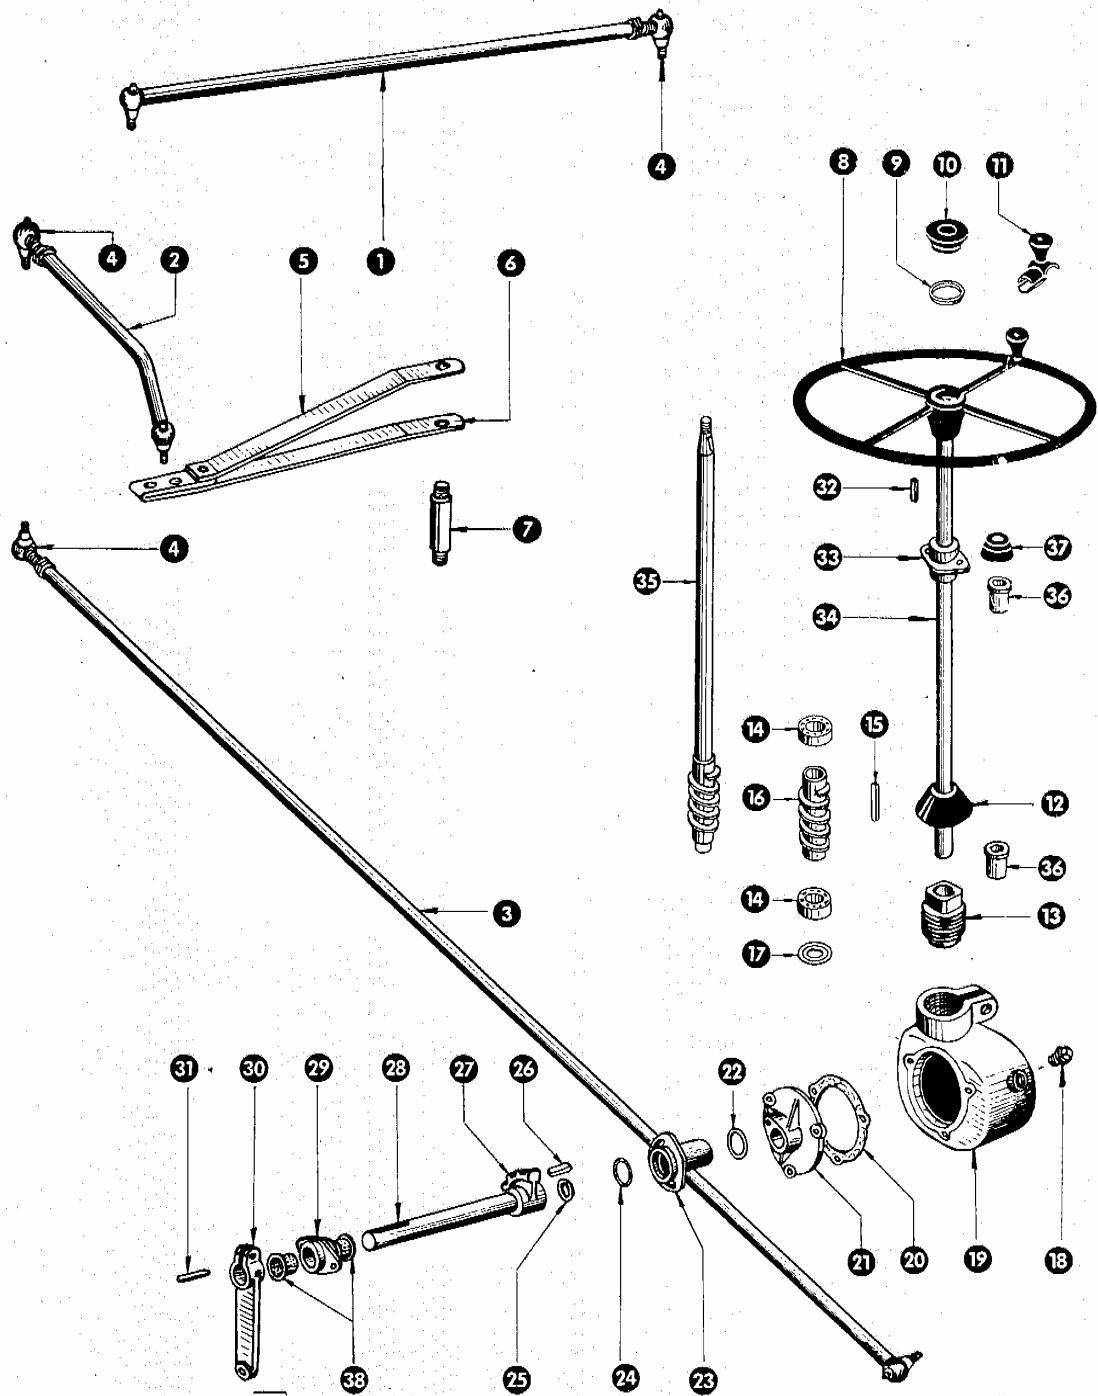

Eu 450001/37/2
Eu 450001/37/1

zu Bildtafel 37

Gruppe: Lenkung

Bild Nr.	Ersatzteil Nr.	Bezeichnung	Stückz. pr. Gr.	Bemerkung
1	754154	Spurstange	1	
2	754152	Lenkschubstange kurz	1	
3	754153	Lenkschubstange lang	1	
4	763037	Kugelgelenk	3	
5	754074	Flacheisen kurz Lenkzwischenhebel	1	
6	754077	Flacheisen lang Lenkzwischenhebel	1	
7	754037	Bolzen für Lenkzwischenhebel (20 Ø, 153 lg)	1	ab Nr. 474020
	754036	Bolzen für Lenkzwischenhebel (22 Ø, 153 lg)	1	bis Nr. 474019
8	763034	Lenkrad	1	
9	631189	Dichtring	1	
10	631188	Abdeckkappe	1	
11	631187	Drehknopf	1	
12	631198	Abdichtkappe	1	
13	631123/1	Mutter für Spielnachstellung	1	+ ab Nr. 472487
	631123	Mutter für Spielnachstellung	1	- bis Nr. 472486
14	235946	Schräggugellager 7204 DIN 628	2	
15	631115	Steuerschneckenkeil	1	- bis Nr. 469840
16	753032	Schnecke für Steuerung	1	- bis Nr. 469840
17	178263	Nilosring 7204 AVH	1	
18	766568	Verschlußstopfen	1	
19	631119	Lenkgehäuse	1	
20	631199	Dichtung für Lenkgehäuse	1	
21	631120/1	Deckel für Lenkgehäuse	1	
22	631146	Rundschnurring	1	
23	631139/1	Exzenterbuchse	1	
24	631147	Rundschnurring	1	
25	631150	Stahlscheibe	1	
26	631117	Schneckenradkeil	1	
27	753018	Lenksegment	1	- ab Nr. 469841
	753033	Lenksegment	1	- bis Nr. 469840
28	753017	Schneckenradwelle	1	
29	753013/1	Lager für Schneckenradwelle	1	
30	763024/1	Lenkhebel	1	
31	763025	Paßfeder	1	
32	631113	Lenkradkeil	1	
33	753012/1	Lager für Lenksäule	1	+ ab Nr. 472487
	753012	Lager für Lenksäule	1	- bis Nr. 472486
34	753014	Lenksäule (900 lang)	1	- bis Nr. 469840
35	753020	Lenksäule (900 lang)	1	- ab Nr. 469841
36	631180	Kunststoffbuchse	2	- ab Nr. 472487
37	631184	Abdichtkappe	1	- ab Nr. 472487
38	632171	Kunststoffbuchse	2	- ab Nr. 481633
-	753008	Lenkgetriebe kpl.	1	

WICHTIG!

Bei Bestellungen von Ersatzteilen geben Sie bitte außer der Ersatzteilnummer

stets Ihre Maschinen-Nummer an.

Verwenden Sie nur Original - Claas - Ersatzteile!

zu Bildtafel 37

Dom Handlowy Henryki i Pawła Korbanków

62-080 Tarnowo Podgórne, ul. Piaskowa 4

tel. (061) 8 146 274

fax (061) 8 146 333

www.korbanek.pl info@korbanek.pl sklep@korbanek.pl serwis@korbanek.pl