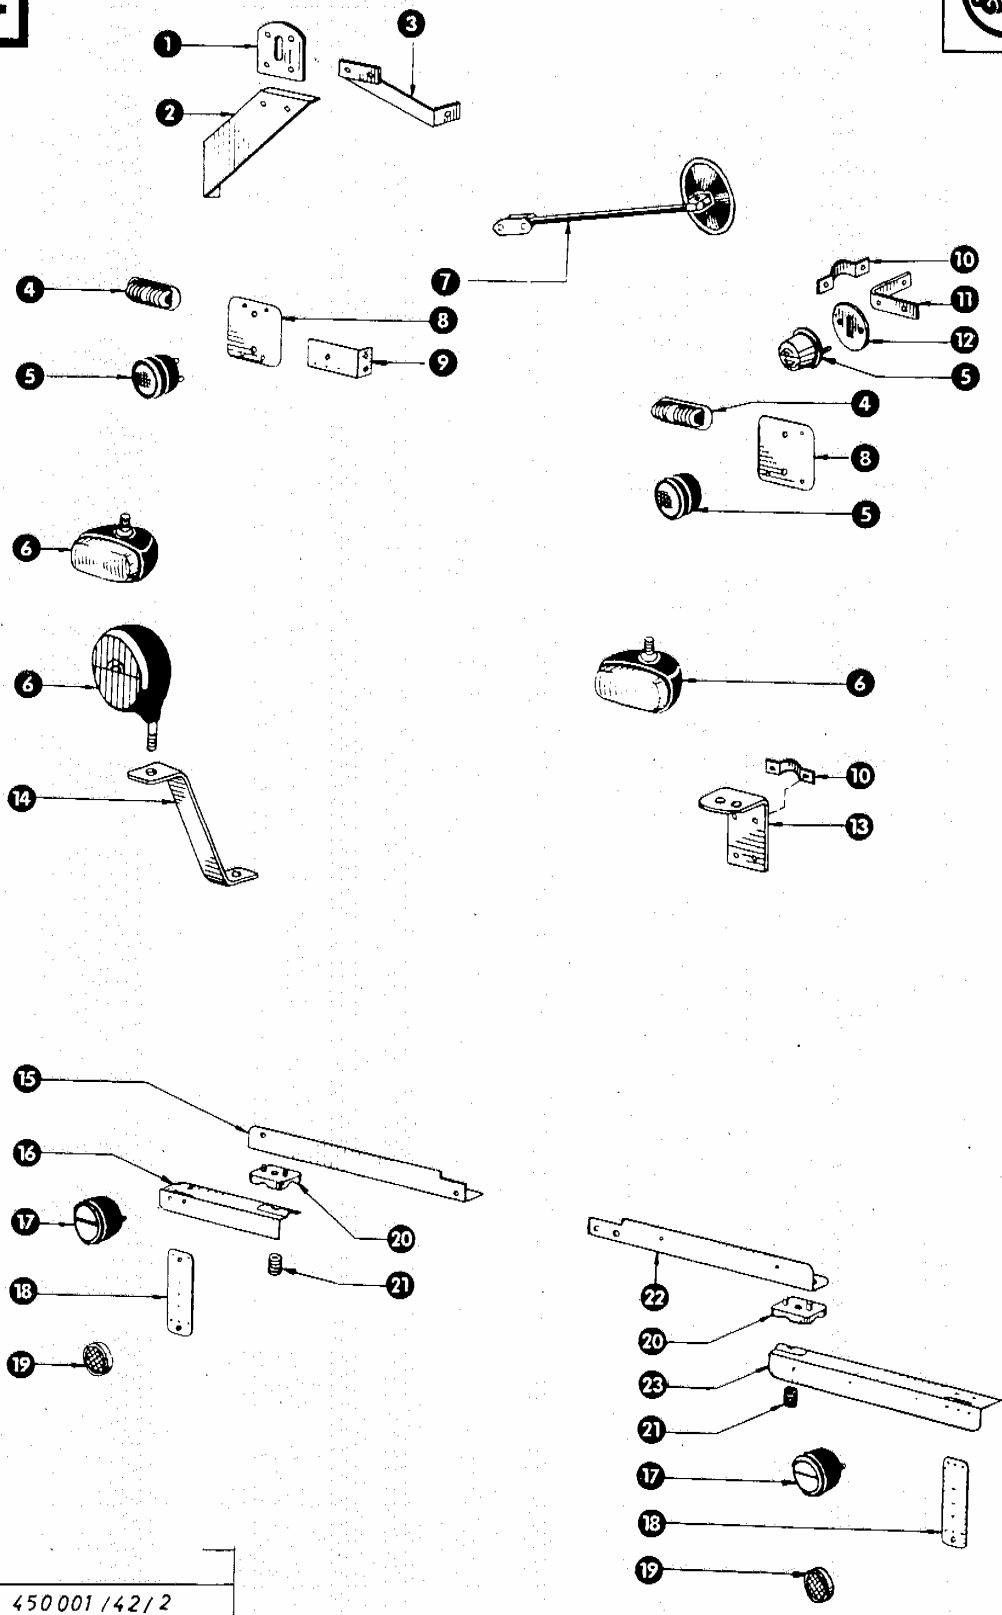

Eu 450001/42/2
Eu 450001/42/1

Gruppe: Beleuchtung

zu Bildtafel 42

Bild Nr.	Ersatzteil Nr.	Bezeichnung	Stückz. pr. Gr.	Bemerkung
1	624568	Halteblech für Blinkleuchte	1	ab Nr. 473757
2	755628	Halteblech für Blink-Positionsleuchte	1	ab Nr. 473757
3	755611	Strebe für Halteblech	1	ab Nr. 473757
4	624288	Blinkleuchte	2	bis Nr. 473756
—	178713	Soffitte für Blinkleuchte K 1218	2	
5	624559	Blink-Positionsleuchte	2	ab Nr. 473757
—	178713	Soffitte für Blinkleuchte K 1218	2	
—	178711	Soffitte für Positionsleuchte M 123	2	
—	768018	Begrenzungsleuchte	2	bis Nr. 473756
—	177906	Soffitte für Begrenzungsleuchte L 125	2	
6	755649	Scheinwerfer	2	ab Nr. 473757
—	768015	Scheinwerfer	2	bis Nr. 473756
—	177867	Glühlampe Q 1215	2	
7	624287	Rückblickspegel	2	nur f. Masch. m. Korntank
8	755524	Verbindungsblech für Blinkleuchte	2	bis Nr. 473756
9	755528	Halteblech, rechts	1	bis Nr. 473757
10	755531	Rohrschelle	3	ab Nr. 473757
11	755589	Halter links für Blink-Positionsleuchte	1	ab Nr. 473757
12	755574	Halteblech für Blink-Positionsleuchte	1	ab Nr. 473757
13	775073	Halter für Scheinwerfer, links	1	ab Nr. 473757
14	775072	Halter für Scheinwerfer, rechts	1	ab Nr. 473757 Perk. u. Ford
—	755625	Halter für Scheinwerfer, rechts	1	ab Nr. 52000001 VW
15	007241	Halter für Schlußleuchte	1	
16	007235/1	Halter für Schlußleuchte	1	
17	624560	Schluß-Blinkleuchte	2	
—	178712	Soffitte für Schlußleuchte K 1210	2	
—	178713	Soffitte für Blinkleuchte K 1218	2	
18	007234/1	Halter für Rückstrahler	2	
19	624241	Rückstrahler	2	
20	624286/1	Befestigungsplatte	2	
21	800444	Druckfeder	2	
22	007193/4	Halter für Schlußleuchte	1	
23	623262/2	Halter für Schlußleuchte	1	

WICHTIG!

Bei Bestellungen von Ersatzteilen geben Sie bitte außer der Ersatzteilnummer
stets Ihre Maschinen-Nummer an.
Verwenden Sie nur Original – Claas – Ersatzteile!

Dom Handlowy Henryki i Pawła Korbanków
62-080 Tarnowo Podgórne, ul. Piaskowa 4
tel. (061) 8 146 274
fax (061) 8 146 333
www.korbanek.pl info@korbanek.pl sklep@korbanek.pl serwis@korbanek.pl