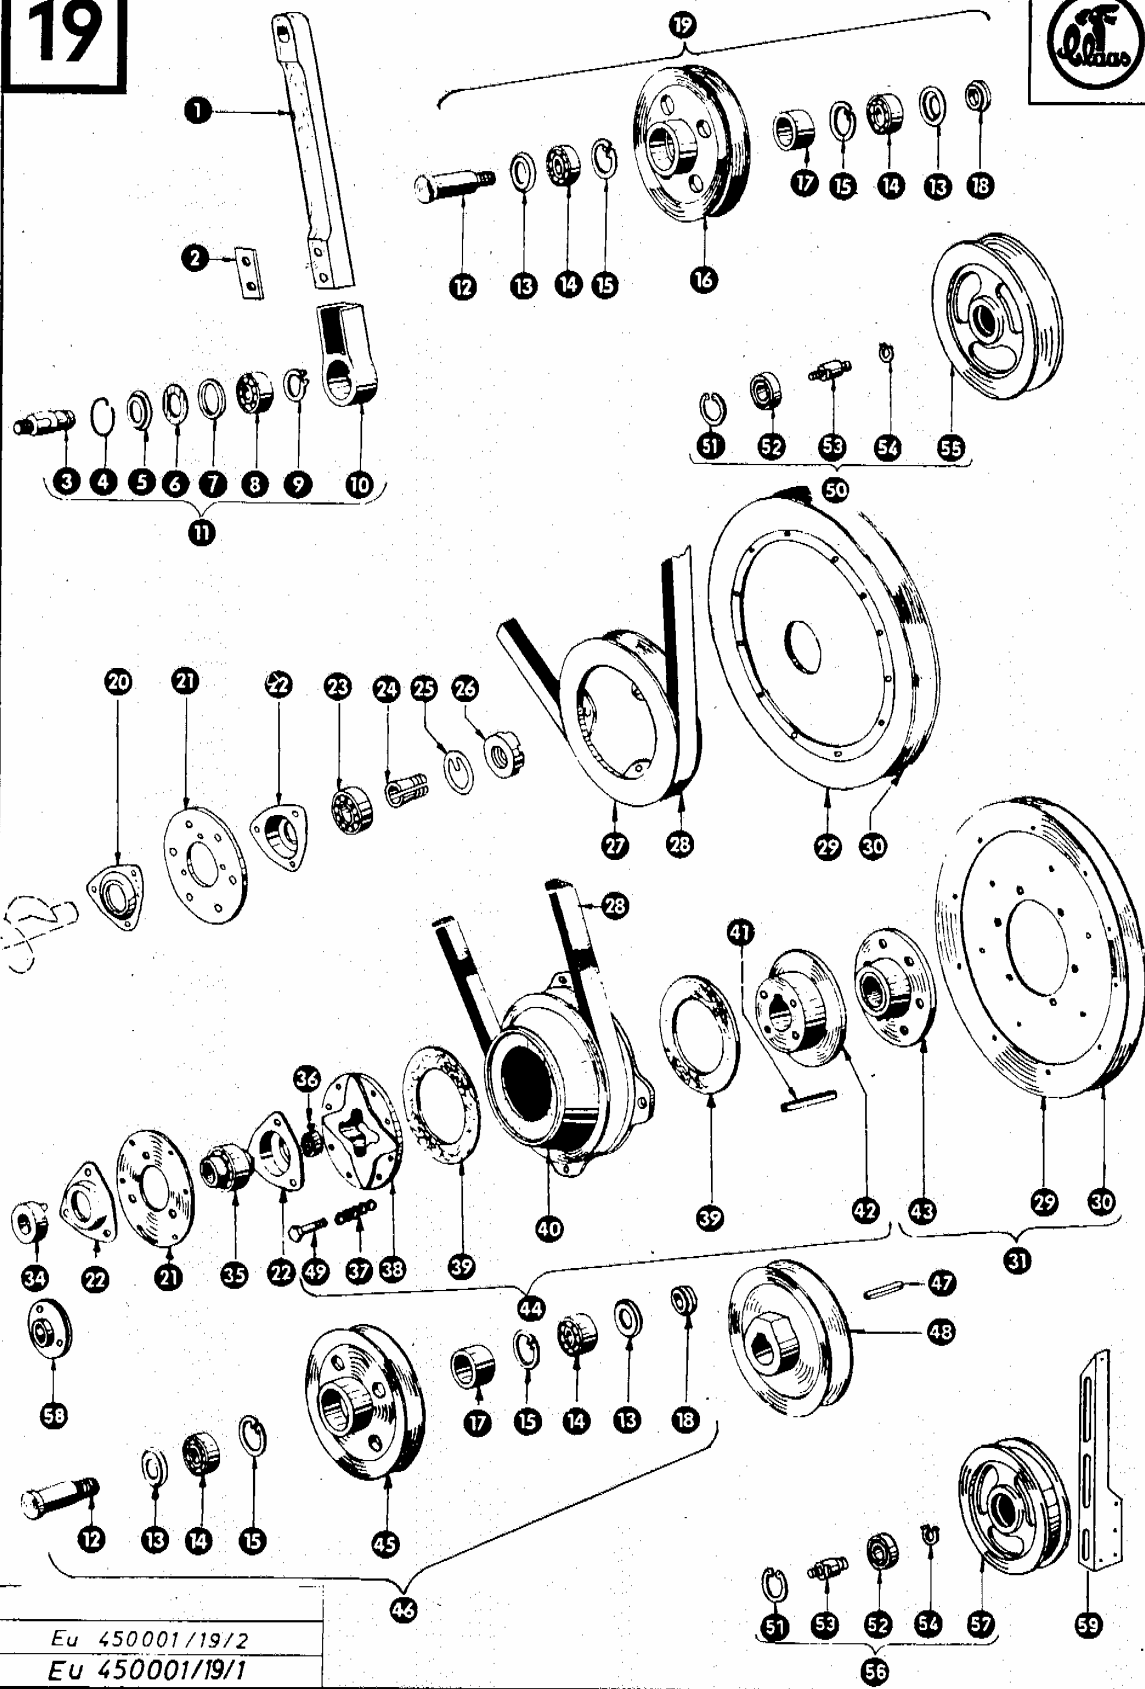

Eu 450001/19/2

Eu 450001/19/1

Gruppe: Schüttler- und Siebkastentrieb

zu Bildtafel 19