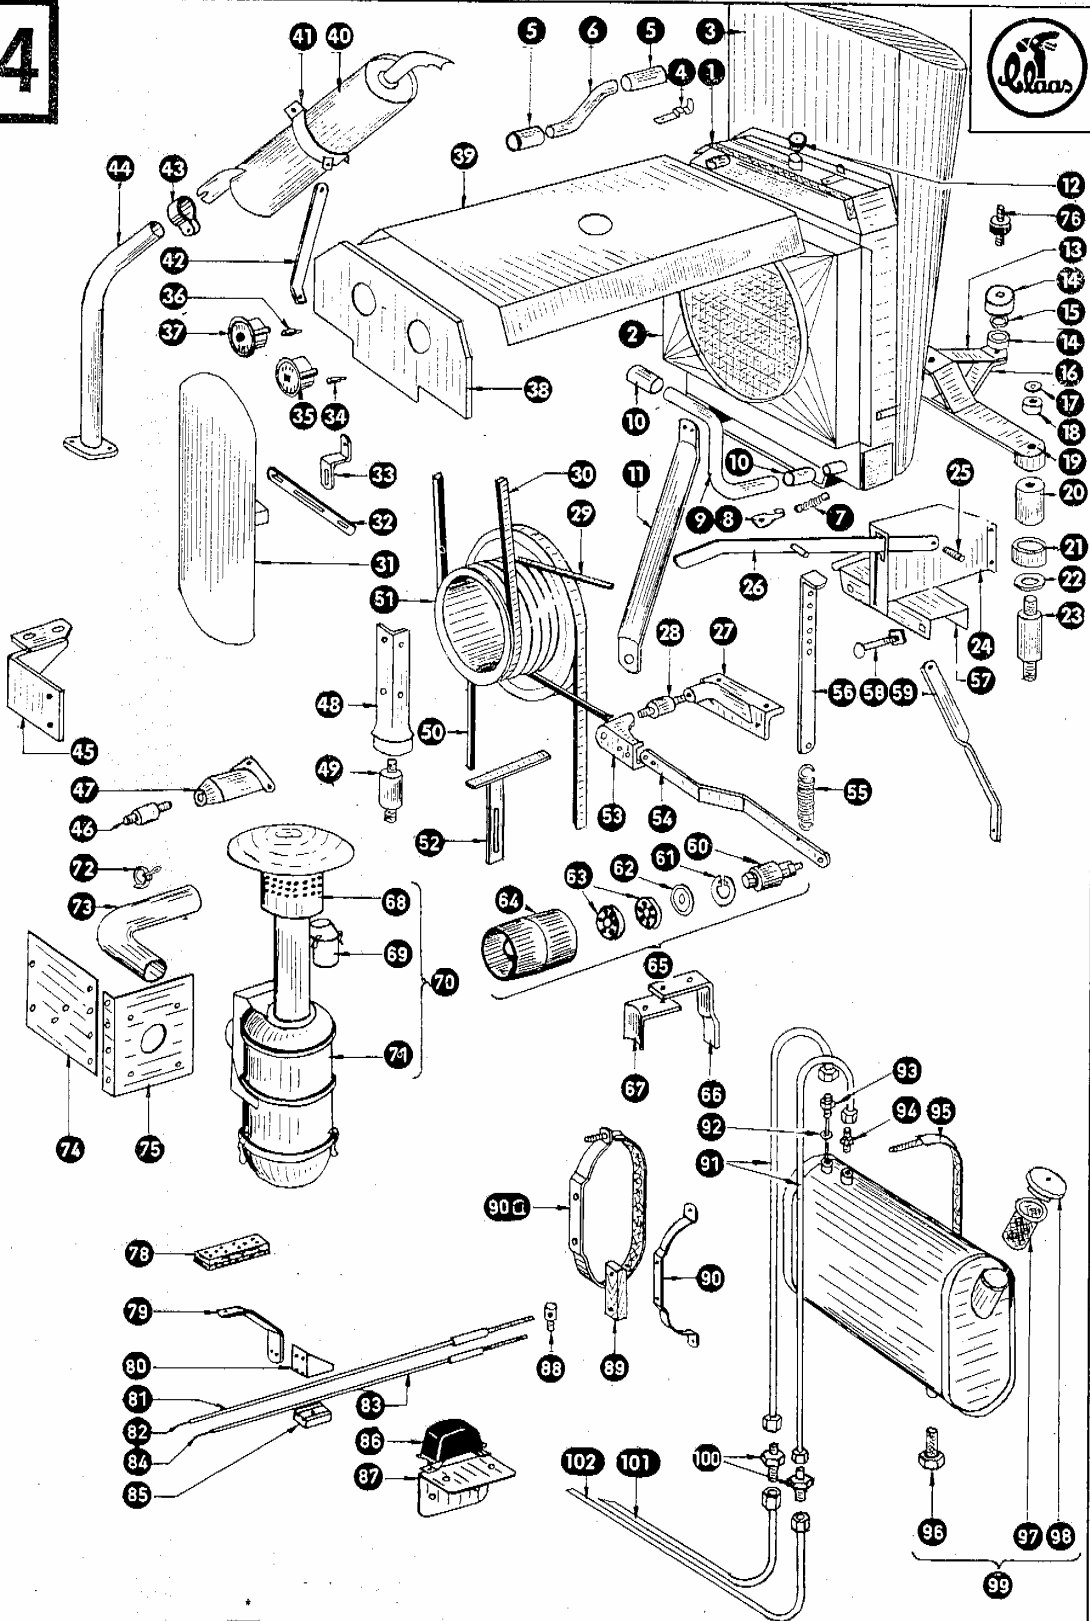

Eu 450001/24/1

Gruppe: Motorzubehör Perkins

Fortsetzung zu Bildtafel 24

Bild Nr.	Ersatzteil Nr.	Bezeichnung	Stückz. pr. Gr.	Bemerkung
61	235181	Sicherungsring J 47 DIN 472	1	
62	178268	Nilosring 6005 JV	1	
63	235896	Rillenkugellager 6005 DIN 625	2	
64	750117	Spannrolle (115 A Ø)	1	ab Nr. 454201
65	750115	Spannrolle kpl. (115 A Ø)	1	ab Nr. 454201
66	750189	Riemenführung, lang	1	ab Nr. 454201
67	750188	Riemenführung, kurz	1	ab Nr. 454201
68	750301	Vorabscheider	1	+ ab Nr. 457621
	624863	Vorabscheider	1	--- bis Nr. 457620
69	750642	Staubgefäß	1	
	624862	Trichter für Staubgefäß	1	
70	750300	Ölbodluftfilter kpl.	1	+ ab Nr. 457621
	750280	Ölbodluftfilter kpl.	1	--- bis Nr. 457620
71	750291	Ölbodluftfilter	1	+ ab Nr. 457621
72	178907	Beruband WSN 9, 600 lg.	2	
73	750237	Luftansaugkrümmer	1	ab Nr. 457621
74	750248	Verstärkungsblech	1	--- bis Nr. 473756
75	750250	Halteblech für Luftfilter	1	
76	624119	Gummipuffer	2	+ ab Nr. 472456
78	755595	Kabelverbinder mit 4 Anschlüssen	1	
79	624026/1	Halteisen für Bowdenzugklemme	1	--- bis Nr. 473772
80	624225	Klemmbock für Bowdenzug	1	--- bis Nr. 473772
81	750439	Bowdenzug, Beschleunig. u. Abstellg. 2230 lg.	2	+ ab Nr. 473773
	750302	Schutzrohr, Beschleunigung	1	--- von Nr. 452021 bis Nr. 473772
82	750276	Bowdenzug, Beschleunigung, 2370 lang	1	--- bis Nr. 473772
83	750267	Schutzrohr, Abstellung	1	--- von Nr. 452021 bis Nr. 473772
84	750277	Bowdenzug, Abstellung, 2445 lang	1	--- von Nr. 452021 bis Nr. 473772
85	624226	Klemmplatte für Bowdenzug	1	
86	755515	Regler 0190215005	1	
87	624835	Halteblech für Regler	1	--- ab Nr. 481092
	624031	Halteblech für Regler	1	--- bis Nr. 481091
88	624028/1	Befestigungsbolzen für Bowdenzug	1	
89	750221	Holzstück für Tankbefestigung, kurz	1	+ ab Nr. 460001
	750429	Holzstück für Tankbefestigung lang	1	+ ab Nr. 460001
90 a	623144	Halterung für Tank	2	+ ab Nr. 471450
90	624075/1	Haltebügel für Tank	2	--- bis Nr. 471449
91	750164	Ansaug- und Rücklaufleitung	2	
92	633114	Kupferflachdichtring	2	
93	624465	Ansaugleitung im Tank	1	
94	633133	Anschlußstück, Tank	1	
95	624076	Bandage für Kraftstofftank	2	--- bis Nr. 471449
96	758046	Tankablaßschraube	1	
97	624004	Sieb für Kraftstofftank	1	
98	624003	Deckel für Kraftstofftank	1	
99	750285/1	Kraftstofftank	1	
100	633134	Zwischenstück-Verschraubung	2	
101	750465	Ansaug- und Rücklaufleitung	1	--- ab Nr. 481092
	750160	Ansaug- und Rücklaufleitung	1	--- von Nr. 452021 bis Nr. 481091
102	750166	Ansaugleitung	1	--- bis Nr. 452020
	750465	Ansaug- und Rücklaufleitung	1	--- ab Nr. 481092
	750160	Ansaug- und Rücklaufleitung	1	--- von Nr. 462426 bis Nr. 481091
	750161	Rücklaufleitung	1	--- von Nr. 452021 bis Nr. 462425
	750165	Rücklaufleitung	1	--- bis Nr. 452020

WICHTIG!

Bei Bestellungen von Ersatzteilen geben Sie bitte außer der Ersatzteilnummer

stets Ihre Maschinen-Nummer an.

Verwenden Sie nur Original - Claas - Ersatzteile!

EU 450001/24/1

Fortsetzung zu Bildtafel 24

Dom Handlowy Henryki i Pawła Korbanków

62-080 Tarnowo Podgórze, ul. Piaskowa 4

tel. (061) 8 146 274

fax (061) 8 146 333