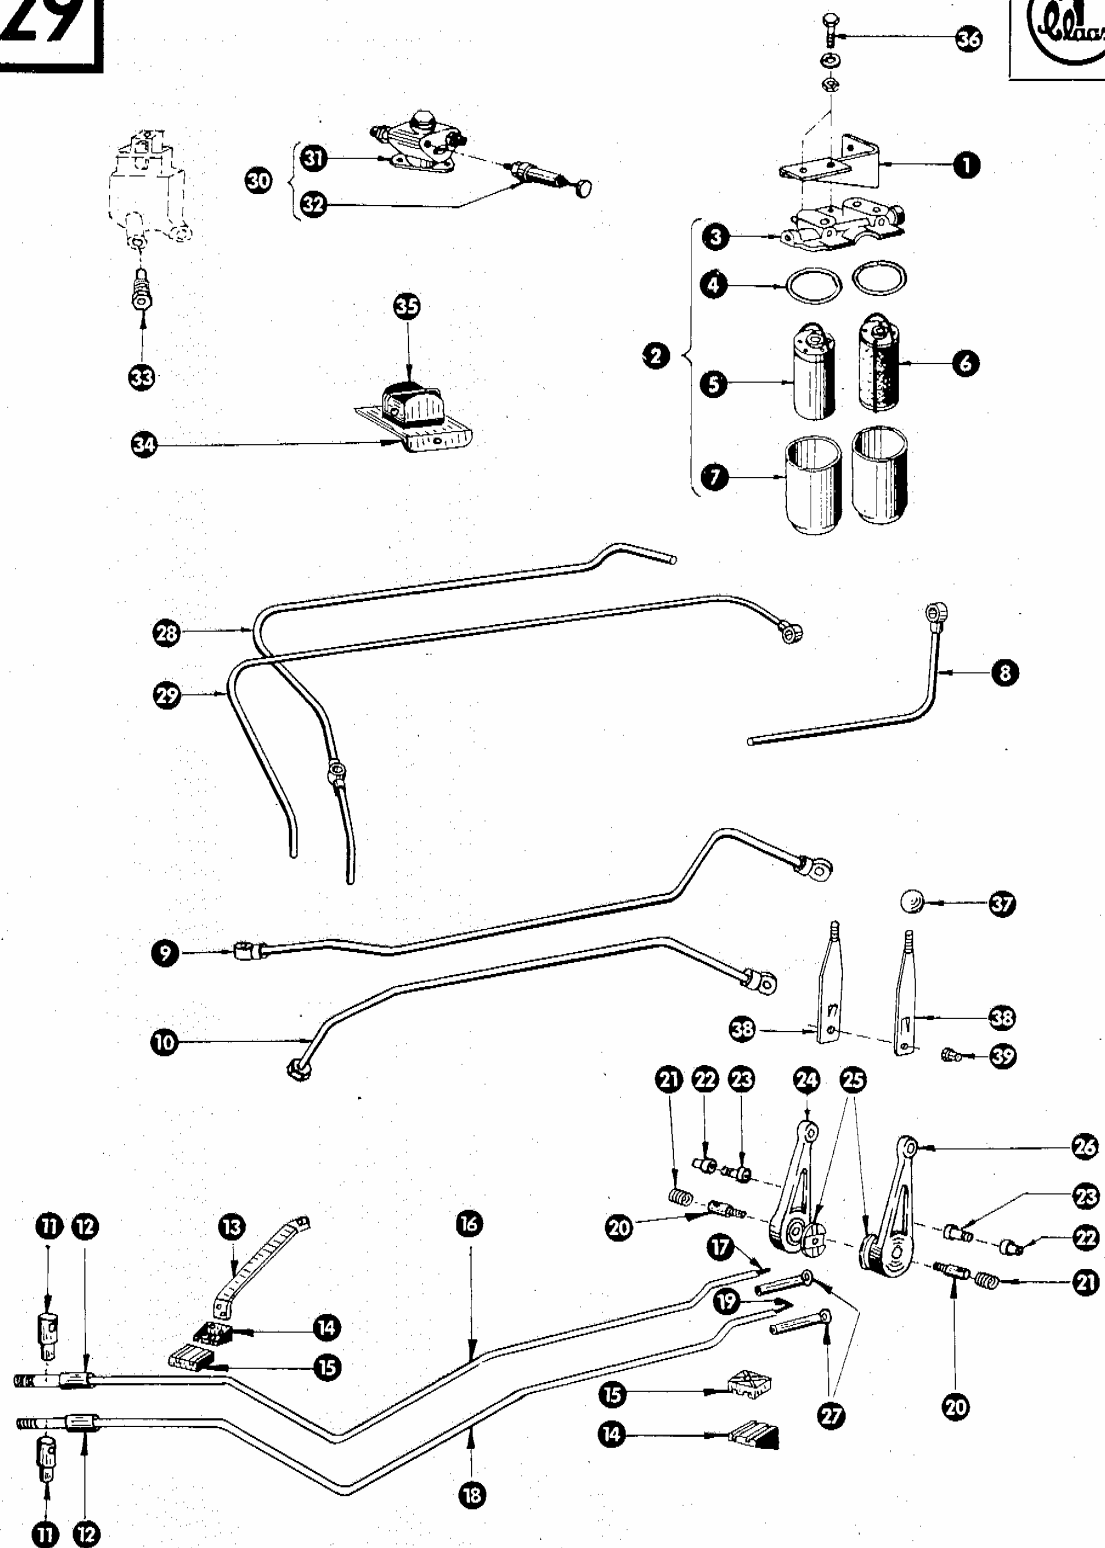

Eu 450001/29/2

Eu 450001/29/1

zu Bildtafel 29

Gruppe: Zusatzteile für Motor

Bild Nr.	Ersatzteil Nr.	Bezeichnung	Stückz. pr. Gr.	Bemerkung
1	624077	Konsole für Brennstofffilter (Perkins)	1	
2	624024	Bosch-Duo-Filter kpl.	1	
3	099103	Deckel	1	
4	099108	Dichtring	2	
5	099105	Feinfiltereinsatz	1	
6	099104	Vorfiltereinsatz	1	
7	099102	Gehäuse	2	
8	624198	Leitung Filter-Einspritzpumpe (Perkins)	1	— von Nr. 451001 bis Nr. 481091
9	624194	Leitung Einspritzpumpe – Filter (Perkins)	1	— von Nr. 452021 bis Nr. 462423
10	624193	Leitung Förderpumpe – Filter (Perkins)	1	— von Nr. 452021 bis Nr. 462423
11	624028/1	Befestigungsbolzen für Bowdenzug	2	
12	624027	Verstellbolzen für Bowdenzug	2	— bis Nr. 473772
13	624026/1	Befestigung für Bowdenzug (Perkins)	1	— von Nr. 452021 bis Nr. 473772
14	624225	Klemmbock	2	— bis Nr. 473772
15	624226	Klemmplatte	2	
16	750302	Schutzrohr für Bowdenzug (Perkins)	1	— von Nr. 452021 bis Nr. 473772
17	750276	Bowdenzug für Beschleunigung (Perkins)	1	— von Nr. 452021 bis Nr. 473772
18	750267	Schutzrohr für Bowdenzug (Perkins)	1	— von Nr. 452021 bis Nr. 473772
19	750277	Bowdenzug für Abstimmung (Perkins)	1	— von Nr. 452021 bis Nr. 473772
20	624204	Bolzen für Regulierung	2	— bis Nr. 473772
21	002155	Druckfeder	2	
22	750297	Klemmhülse	2	— bis Nr. 476234
23	624219	Klemmbolzen	2	
24	624216	Gashebel	1	— bis Nr. 476234
25	624218	Nutplatte	2	— bis Nr. 476234
26	624217	Abstellhebel	1	— bis Nr. 476234
27	750245	Schutzrohr mit Öse	2	— bis Nr. 473772
28	624554	Leitung Filter – Einspritzpumpe (Perkins)	1	— von Nr. 462424 bis Nr. 481091
29	624557	Leitung Förderpumpe – Filter (Perkins)	1	— von Nr. 462424 bis Nr. 481091
30	099055	Kraftstoffförderpumpe mit Handpumpe kpl.	1	
31	099056	Kraftstoffförderpumpe	1	
32	099061	Handpumpe	1	
33	624016	Anschlußstutzen Fernthermometer (Perkins)	1	— von Nr. 452021 bis Nr. 460000
34	624014	Halteblech für Sicherungskasten	1	
35	768036	Hauptsicherungskasten	2	
36	235269	Sechskantschraube M 10 × 45 DIN 601	1	
37	633109	Kugelknopf	2	— ab Nr. 476235
38	758024	Bedienungshebel	2	— ab Nr. 476235
39	750307	Klemmhülse	2	— ab Nr. 476235

WICHTIG!

Bei Bestellungen von Ersatzteilen geben Sie bitte außer der Ersatzteilnummer

stets Ihre Maschinen-Nummer an.

Verwenden Sie nur Original – Claas – Ersatzteile!

EU 450001/29/2
EU 450001/29/1

zu Bildtafel 29

Dom Handlowy Henryki i Pawła Korbanków

62-080 Tarnowo Podgórze, ul. Piaskowa 4

tel. (061) 8 146 274

fax (061) 8 146 333

www.korbanek.pl info@korbanek.pl sklep@korbanek.pl serwis@korbanek.pl