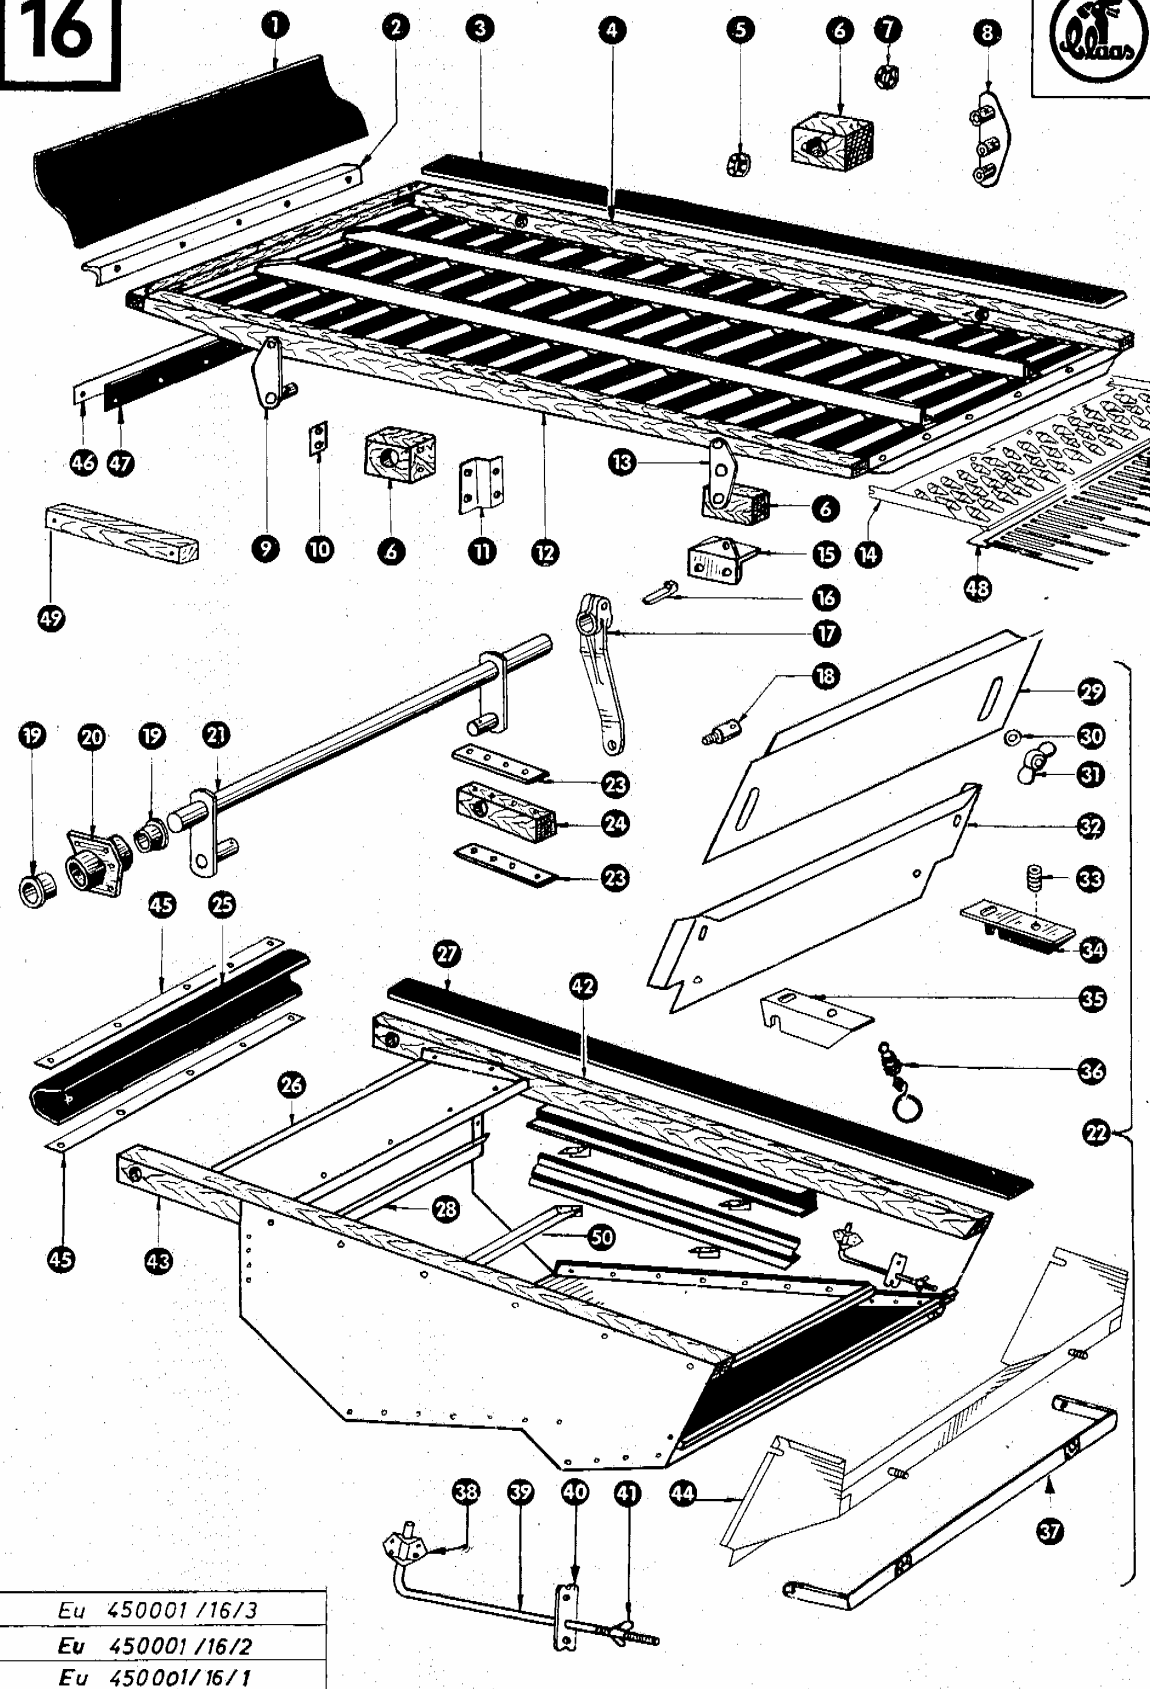

fax (061) 8 146 333

www.korbanek.pl info@korbanek.pl sklep@korbanek.pl serwis@korbanek.pl

Eu 450001/16/3

Eu 450001/16/2

Eu 450001/16/1

Fortsetzung zu Bildtafel 16

Gruppe: Siebkasten, Förderboden

Bild Nr.	Ersatzteil Nr.	Bezeichnung	Stückz. pr. Gr.	Bemerkung
26	773481	Windleitblech	1	
27	773585	Abdichtgummi für Siebkasten	2	
28	773593	Siebprellrahmen	1	+ ab Nr. 52001150
	773510	Siebprellrahmen	1	— bis Nr. 52001149
29	773477	Spreublech	1	— von Nr. 454201 bis Nr. 476234
	773476	Spreublech	1	— bis Nr. 454200
30	773475	Tellerfeder	2	— ab Nr. 454201
31	235138	Flügelmutter M 8 DIN 315	2	— ab Nr. 454201
32	773480	Siebkastenkappe	1	— von Nr. 454201 bis Nr. 476234
	773483	Siebkastenkappe	1	— bis Nr. 454200
33	002155	Druckfeder	2	— von Nr. 454201 bis Nr. 476234
34	773479	Haltewinkel für Spreuklappe rechts	1	— von Nr. 454201 bis Nr. 476234
35	773478	Haltewinkel für Spreuklappe links	1	— von Nr. 454201 bis Nr. 476234
36	773588	Zugfeder mit Ring	2	— bis Nr. 454200
37	773455	Spannbügel	1	— bis Nr. 454200
38	504486	Einhängblech	2	
39	504357/1	Hakenschraube	2	
40	504304	Lasche für Siebbefestigung	2	
41	235138	Flügelmutter M 8 DIN 315	2	
42	773542	Leiste für Siebkasten links	1	
43	773541	Leiste für Siebkasten rechts	1	
44	773430	Siebkastenverlängerung	1	— ab Nr. 476235
45	773453	Befestigungsstreifen	2	
46	773554	Befestigungsstreifen	1	— ab Nr. 478297
47	773552	Abdichtgummi	1	— ab Nr. 478297
48	773501	Drahtrost	1	+ ab Nr. 52000001
49	779538	Führungsleiste	2	— ab Nr. 478297
50	773592	Windleitblech	4	— ab Nr. 52001149