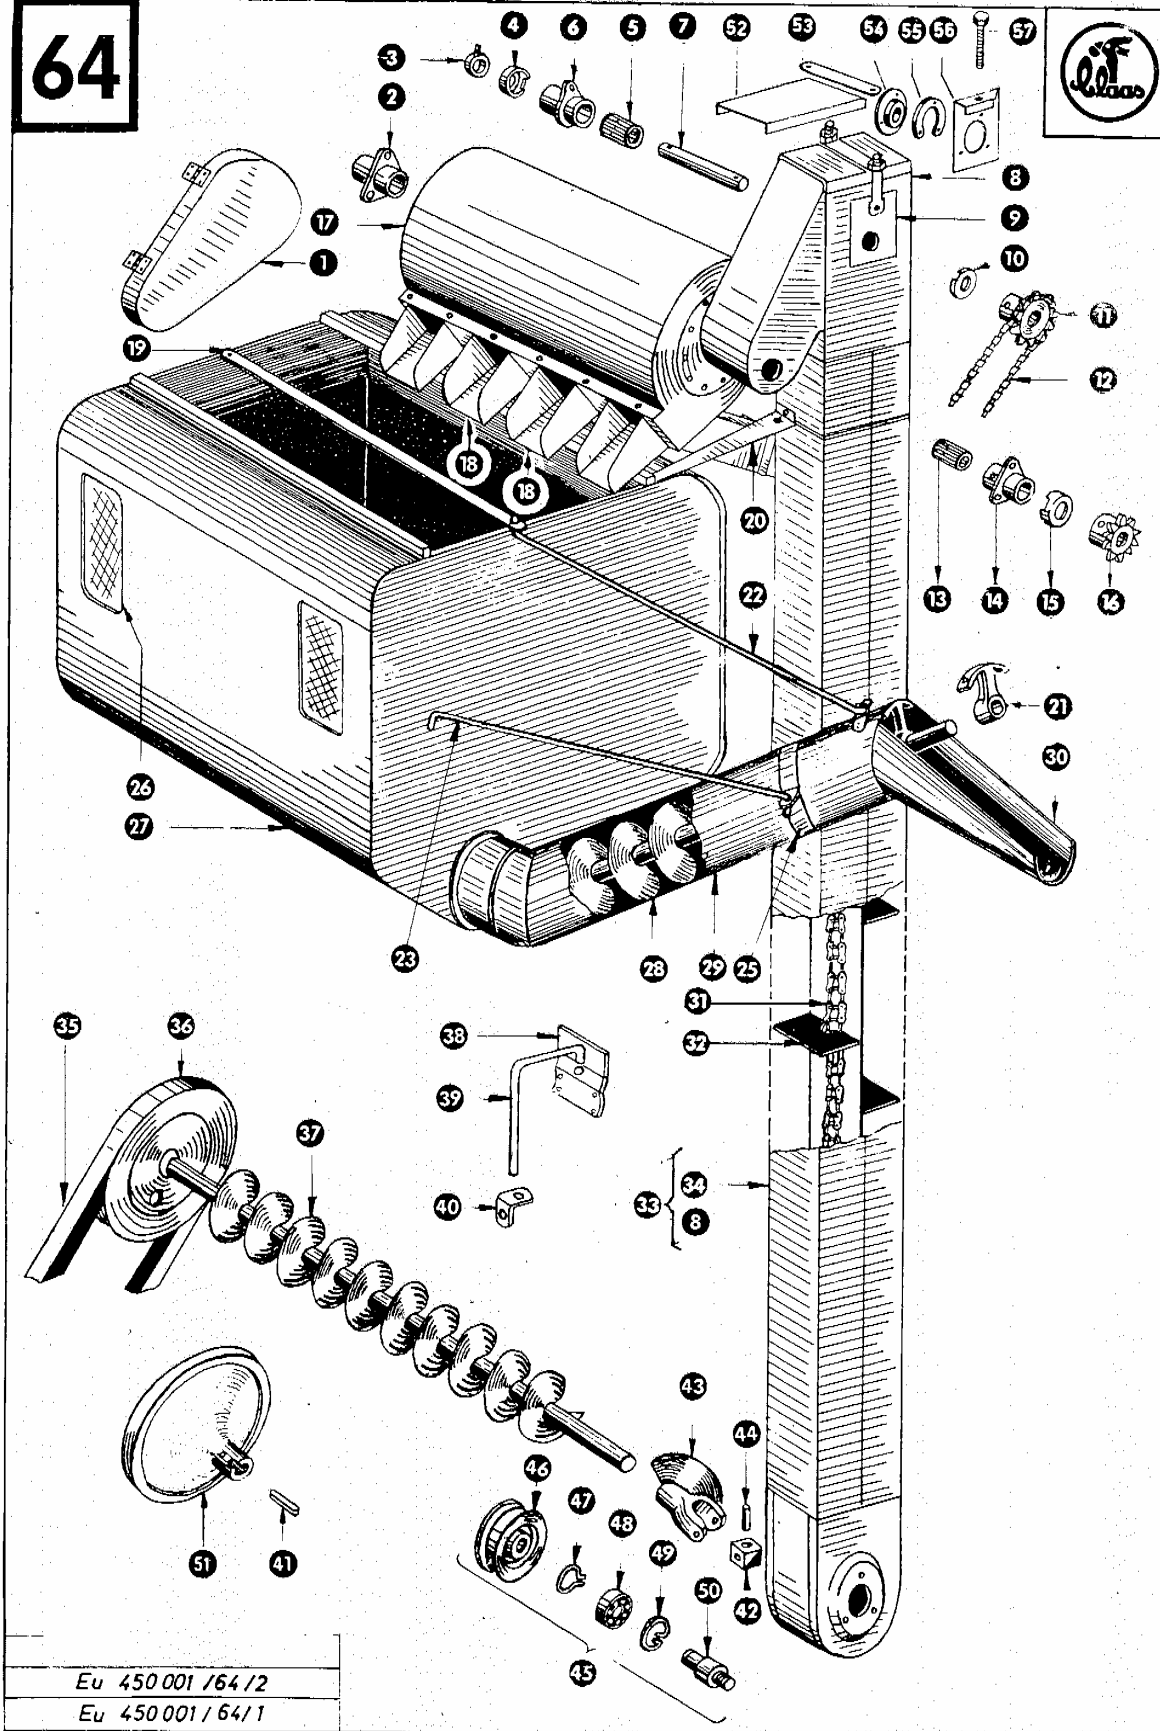

Eu 450 001 /64/2
Eu 450 001 /64/1

zu Bildtafel 64

Gruppe: Korntank mit Sortierung