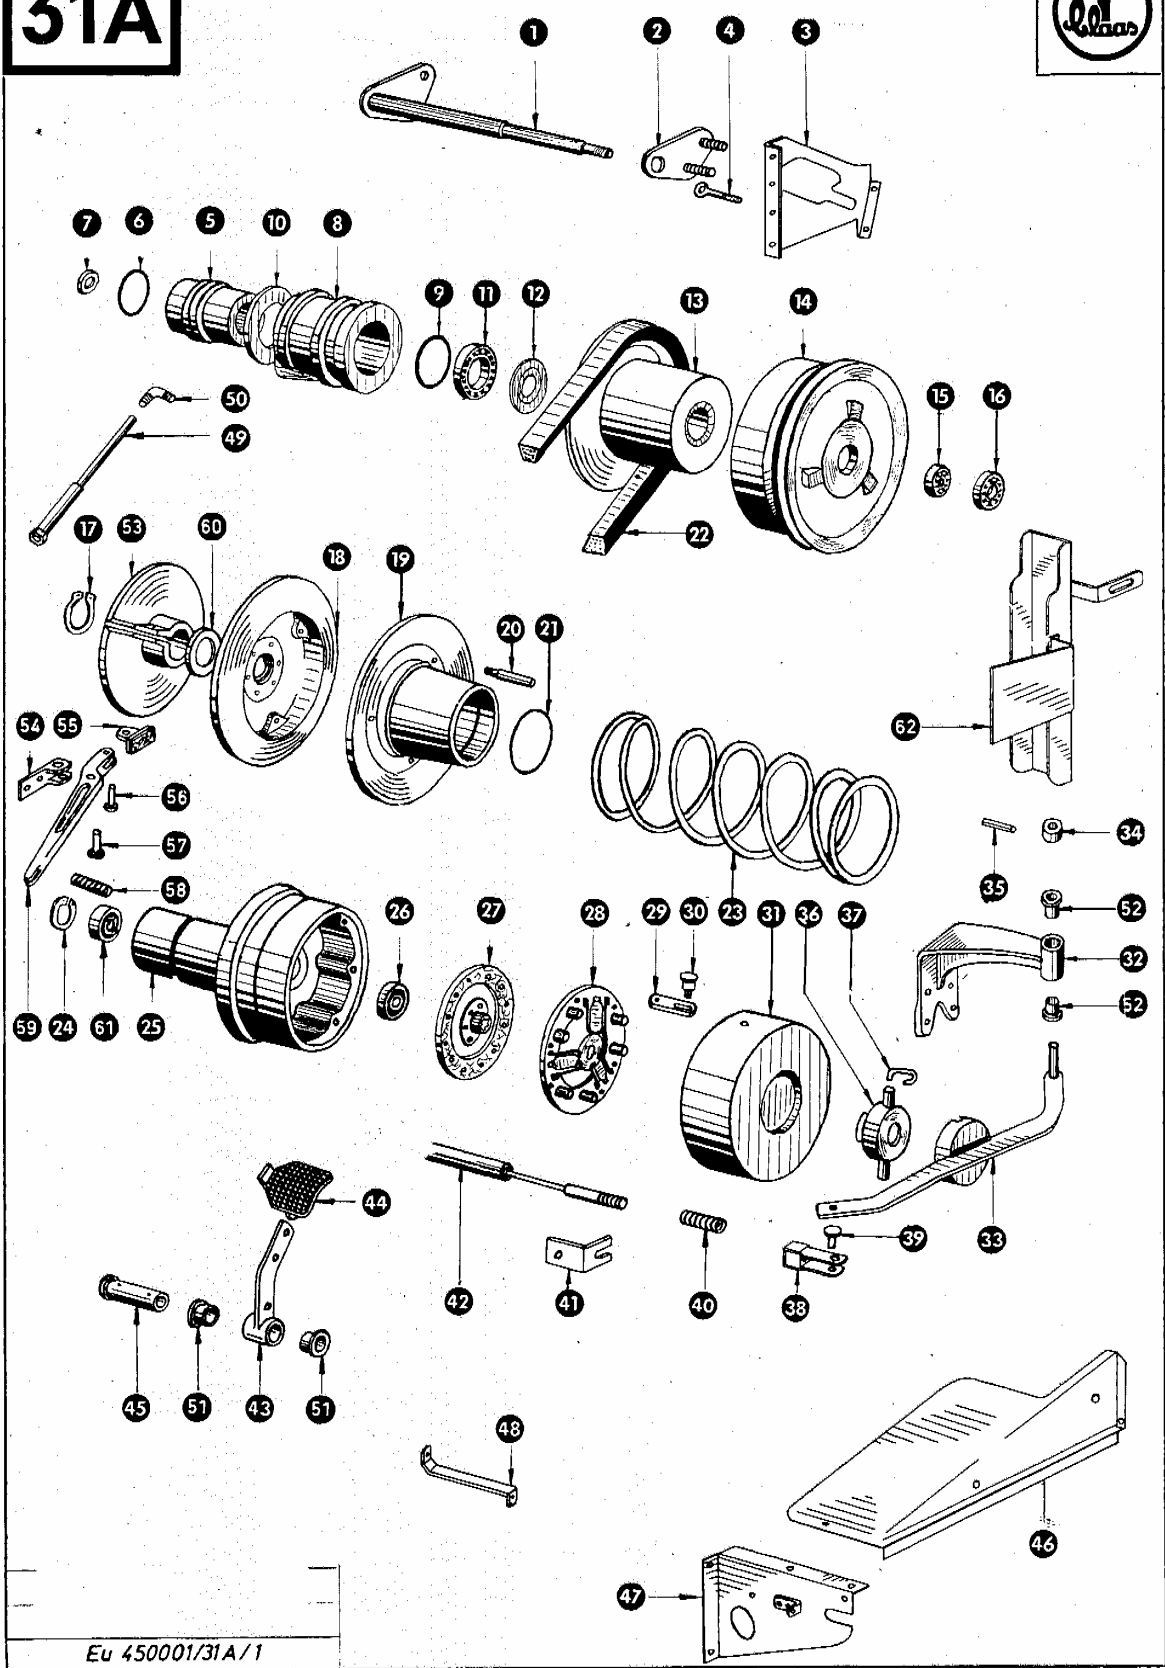

31A

Eu 450001/31A/1

Gruppe: Fahrtrieb

Fortsetzung zu Bildtafel 31 A

Bild Nr.	Ersatzteil Nr.	Bezeichnung	Stückz. pr. Gr.	Bemerkung
—	751221	Schneid- und Keilring d 8 - LL	2	ab Nr. 461301
—	751222	Überwurfmutter m 8 - LL	2	ab Nr. 461301
51	632171	Kunststoffbuchse	2	ab Nr. 472487
52	008515	Kunststoffbuchse	2	ab Nr. 473773
53	757223	Bremsscheibe	1	ab Nr. 476235
54	757222	Halter für Hebel	1	ab Nr. 476235
55	757225	Auflagebock mit Bremsbelag	1	ab Nr. 476235
56	757227	Bolzen	1	ab Nr. 476235
57	757228	Bolzen	1	ab Nr. 476235
58	105275	Druckfeder	2	ab Nr. 476235
59	757224	Hebel	1	ab Nr. 476235
60	757229	Sicherungsscheibe	1	ab Nr. 476235
61	235830	Rillenkugellager 6206 2 RS 1 DIN 625	1	
62	750435	Riemenschutz	1	ab Nr. 476285

WICHTIG!

Bei Bestellungen von Ersatzteilen geben Sie bitte außer der Ersatzteilnummer **stets Ihre Maschinen-Nummer an.**
Verwenden Sie nur Original - Claas - Ersatzteile!

EU 450001/31 A/1

Fortsetzung zu Bildtafel 31 A

Dom Handlowy Henryki i Pawła Korbanków
62-080 Tarnowo Podgórne, ul. Piaskowa 4
tel. (061) 8 146 274
fax (061) 8 146 333

www.korbanek.pl info@korbanek.pl sklep@korbanek.pl serwis@korbanek.pl