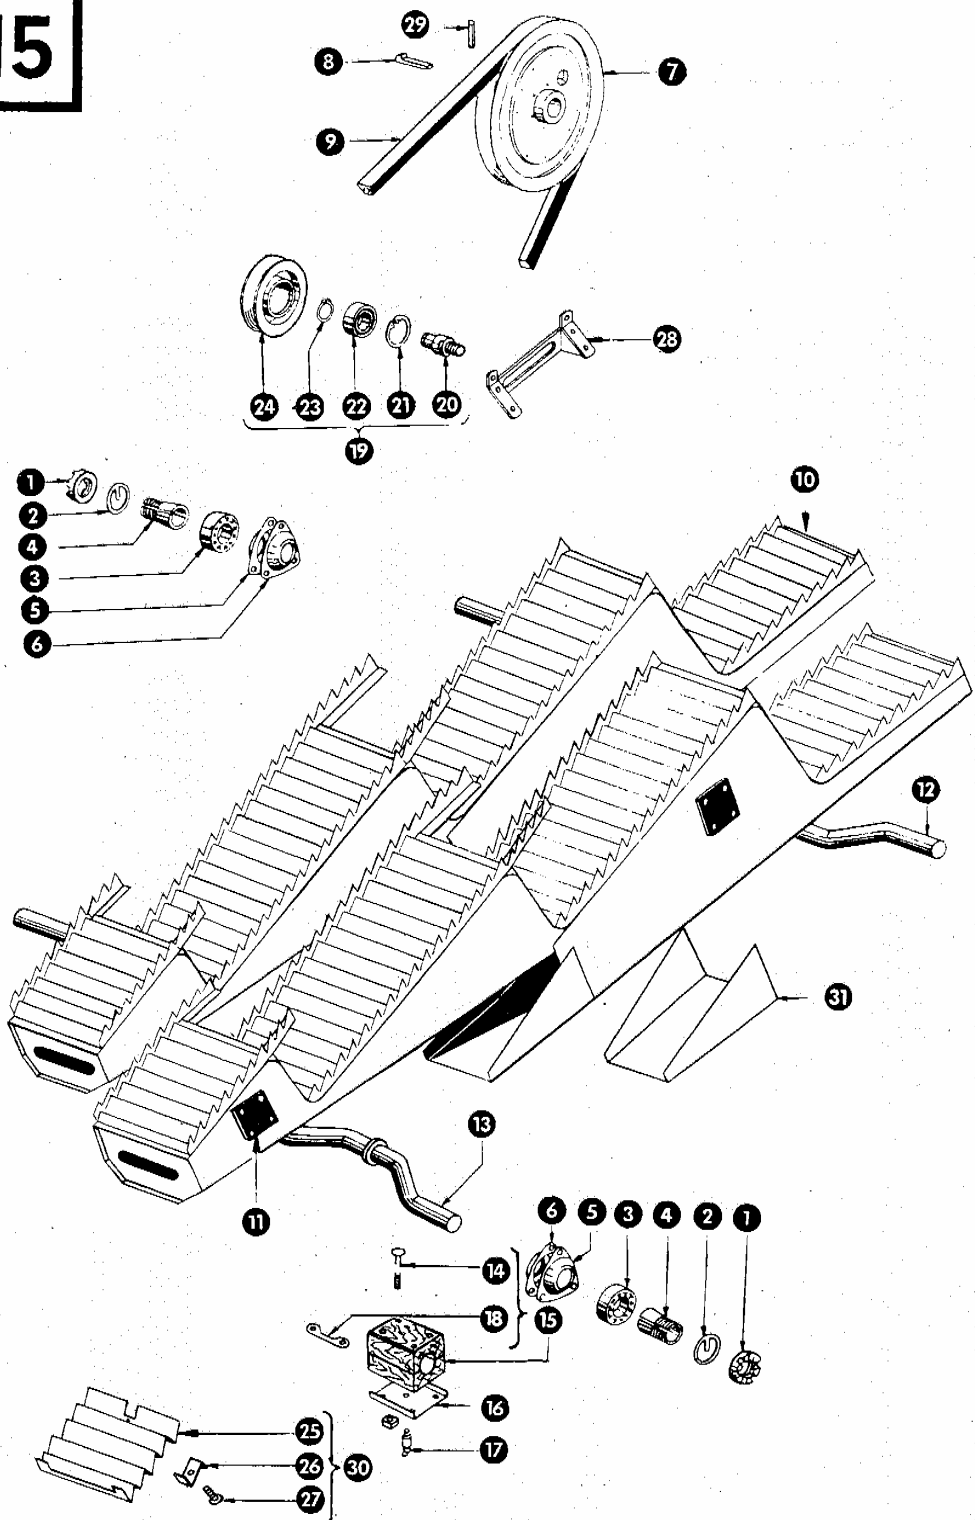

62-080 Tarnowo Podgórze, ul. Piaskowa 4

tel. (061) 8 146 274

fax (061) 8 146 333

www.korbanek.pl info@korbanek.pl sklep@korbanek.pl serwis@korbanek.pl

Eu 450 001/15/1

Gruppe: Schüttler

zu Bildtafel 15

Bild Nr.	Ersatzteil Nr.	Bezeichnung	Stückz. pr. Gr.	Bemerkung
1	006951	Mutter für Spannhülse	4	
2	007199	Sicherungsring	4	
3	235991	Pendelkugellager 1206 k DIN 630	4	
4	237719	Spannhülse H 306 DIN 5415	4	
5	007198	Lagerschale	4	
6	007197	Lagerschale	4	
7	773335/2	Blechscheibe für Schüttlerantrieb (365 A ϕ)	1	+ ab Nr. 476165
	773335/1	Blechscheibe für Schüttlerantrieb	1	von Nr. 470051 bis Nr. 476164
	773335	Blechscheibe für Schüttlerantrieb	1	— bis Nr. 470050
8	631122	Nasenkeil	1	— bis Nr. 470050
9	773313	Keilriemen	1	— ab Nr. 472487
	774100	Keilriemen	1	— bis Nr. 472486
10	773236	Schüttlerhorde links	1	+ ab Nr. 52001150
	773238	Schüttlerhorde Mitte und rechts	2	+ ab Nr. 52001150
	773300	Schüttlerhorde, links	1	— von Nr. 460001 bis Nr. 52001149
	773301	Schüttlerhorde Mitte und rechts	2	— von Nr. 460001 bis Nr. 52001149
	773311	Schüttlerhorde Mitte und rechts	2	— bis Nr. 460000
	773310	Schüttlerhorde links	1	— bis Nr. 460000
11	618014	Gummiplatte	8	
12	773245/1	Schüttlerwelle, hinten (893 lang)	1	+ ab Nr. 476165
	773245	Schüttlerwelle, hinten (893 lang)	1	von Nr. 470051 bis Nr. 476164
	773241	Schüttlerwelle, hinten (908 lang)	1	— bis Nr. 470050
13	773240	Schüttlerwelle, vorn (868 lang)	1	
14	235390	Flachrundsraube M 10 \times 95 DIN 603	24	
	237947	Sechskantmutter M 10 DIN 985—5 S	24	
15	773360	Schüttlerlager kpl.	6	
16	618113	Unterlegplatte	6	+ ab Nr. 478992
	618107	Unterlegplatte	6	— bis Nr. 478991
17	236943	Schmierlipp H 2, 6 \times 1 DIN 71412	6	— ab Nr. 478992
	002400	Schmierrohr	6	— bis Nr. 478991
18	618109	Zwischenblech für Schüttlerlager		nach Bedarf
19	773232	Spannrolle kpl. (112 A ϕ)	1	
20	772620	Bolzen für Spannrolle	1	
21	235181	Sicherungsring J 47 DIN 472	1	
22	235911	Rillenkugellager 6204 Z DIN 625	1	
23	235155	Sicherungsring A 20 DIN 471	1	
24	773231	Spannrolle (112 A ϕ)	1	
25	703806	Abdeckblech	9	— ab Nr. 52001150
	773319	Abdeckblech	9	— bis Nr. 52001149
26	703807	Lasche	9	— ab Nr. 52001150
	175207	Klemmlasche kpl.	9	— bis Nr. 52001149
27	235339	Flachrundsraube M 6 \times 15 DIN 603	9	
28	772040	Halter für Spannrolle	1	
29	235680	Spannhülse 8 \times 40 DIN 1481	1	— ab Nr. 476165
30	703805	Abdeckblech kpl.	9	— ab Nr. 52001150
	773320	Abdeckblech kpl.	9	— bis Nr. 52001149
31	773316	Schüttlertaschenverlängerung links	1	+ bis Nr. 478798
	773317	Schüttlertaschenverlängerung Mitte u. rechts	2	+ bis Nr. 478798