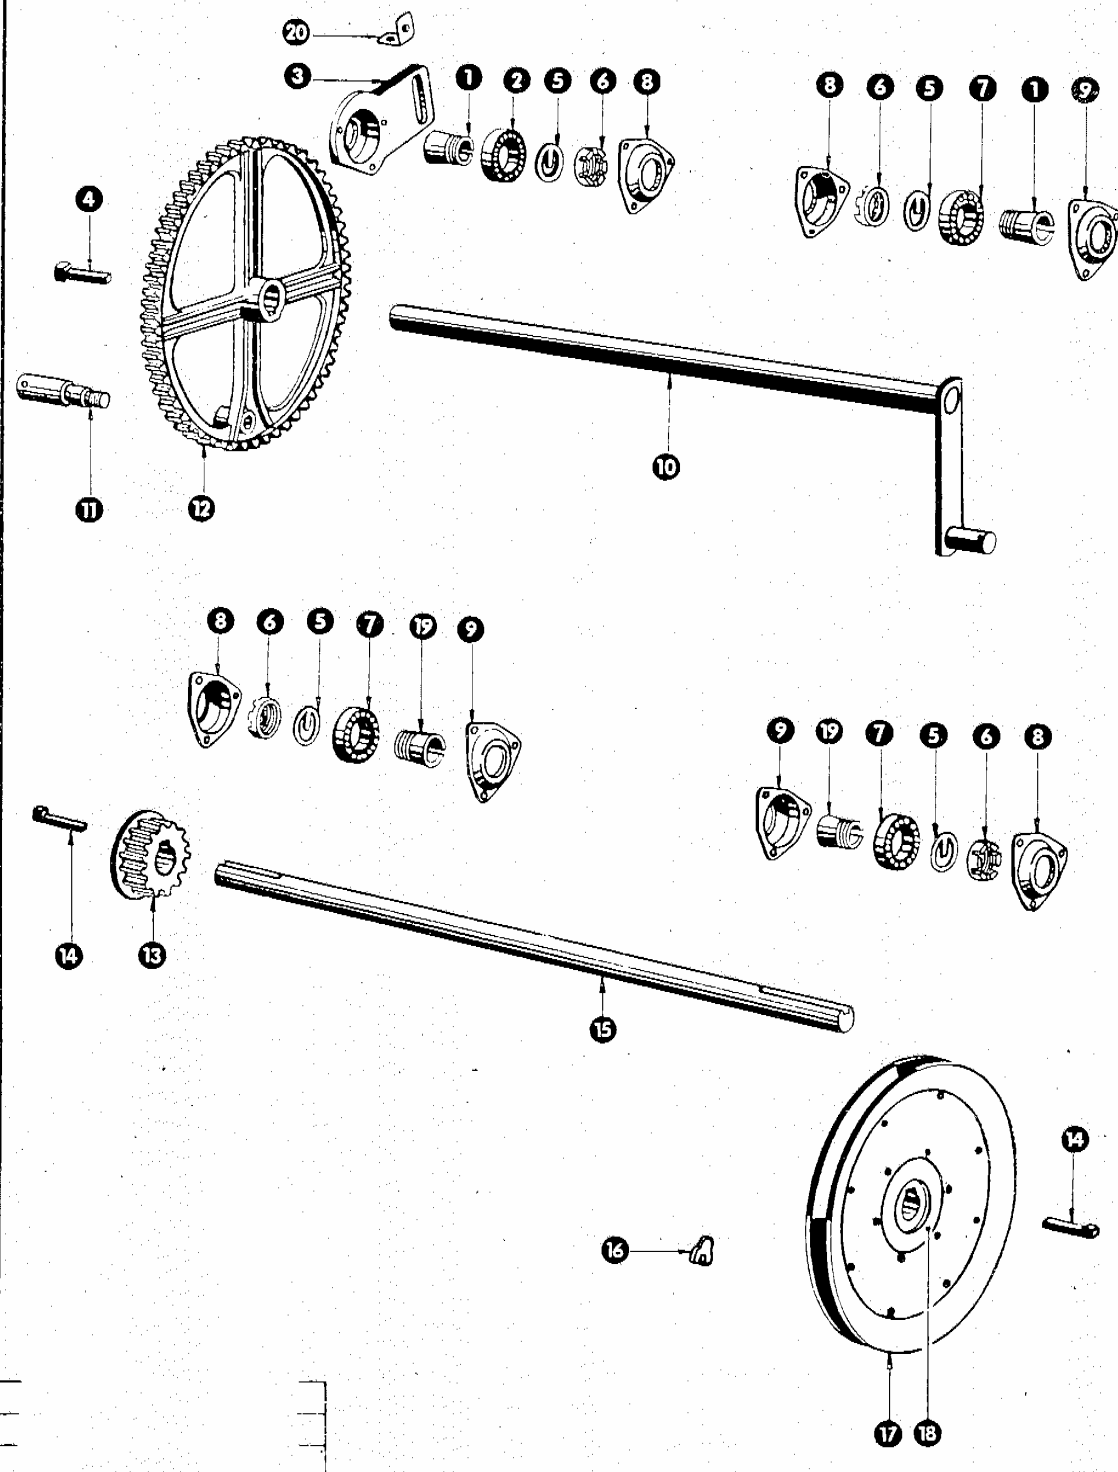

zu Bildtafel 46

Gruppe: Kolbenantrieb

Bild Nr.	Ersatzteil Nr.	Bezeichnung	Stückz. pr. Gr.	Bemerkung
1	502595	Spannhülse	2	
2	235920	Rillenkugellager 6209 k DIN 625	1	
3	006915/1	Lager für Kolbenantrieb links	1	
4	007631	Doppelnasenkeil	1	
5	500893	Sicherungsring	4	
6	500891	Mutter für Spannhülse	4	
7	235956	Pendelkugellager 1209 k DIN 630	3	
8	779072	Lagerschale mit Schmiernippel	4	
9	500872	Lagerschale	3	
10	007320/1	Kolbenantriebswelle	1	ab Nr 656067
	007303	Kolbenantriebswelle	1	bis Nr. 656066
11	006994	Bolzen für großes Zahnrad	1	
12	007402/1	Großes Zahnrad f. Kolbenantrieb (155er Hub)	1	ab Nr 656067
	007401	Großes Zahnrad f. Kolbenantrieb (180er Hub)	1	bis Nr. 656066
13	006901/2	Kleines Zahnrad für Kolbenantrieb	1	
14	007615	Nasenkeil	2	
15	006981/2	Obere Antriebswelle (35 ϕ , 1140 lang)	1	
16	500238	Beilagen für Riemenscheibe	16	
17	801394/1	Keilriemenscheibe 380 ϕ kpl.	1	ab Nr. 665216
	502543	Keilriemenscheibe 450 ϕ kpl.	1	bis Nr. 665215
18	801276/1	Nabe für Riemenscheibe	1	ab Nr. 665216
	503461	Nabe für Riemenscheibe	1	bis Nr. 665215
19	503448	Spannhülse	2	
20	006808	Winkelblech für Kettenspanner	1	