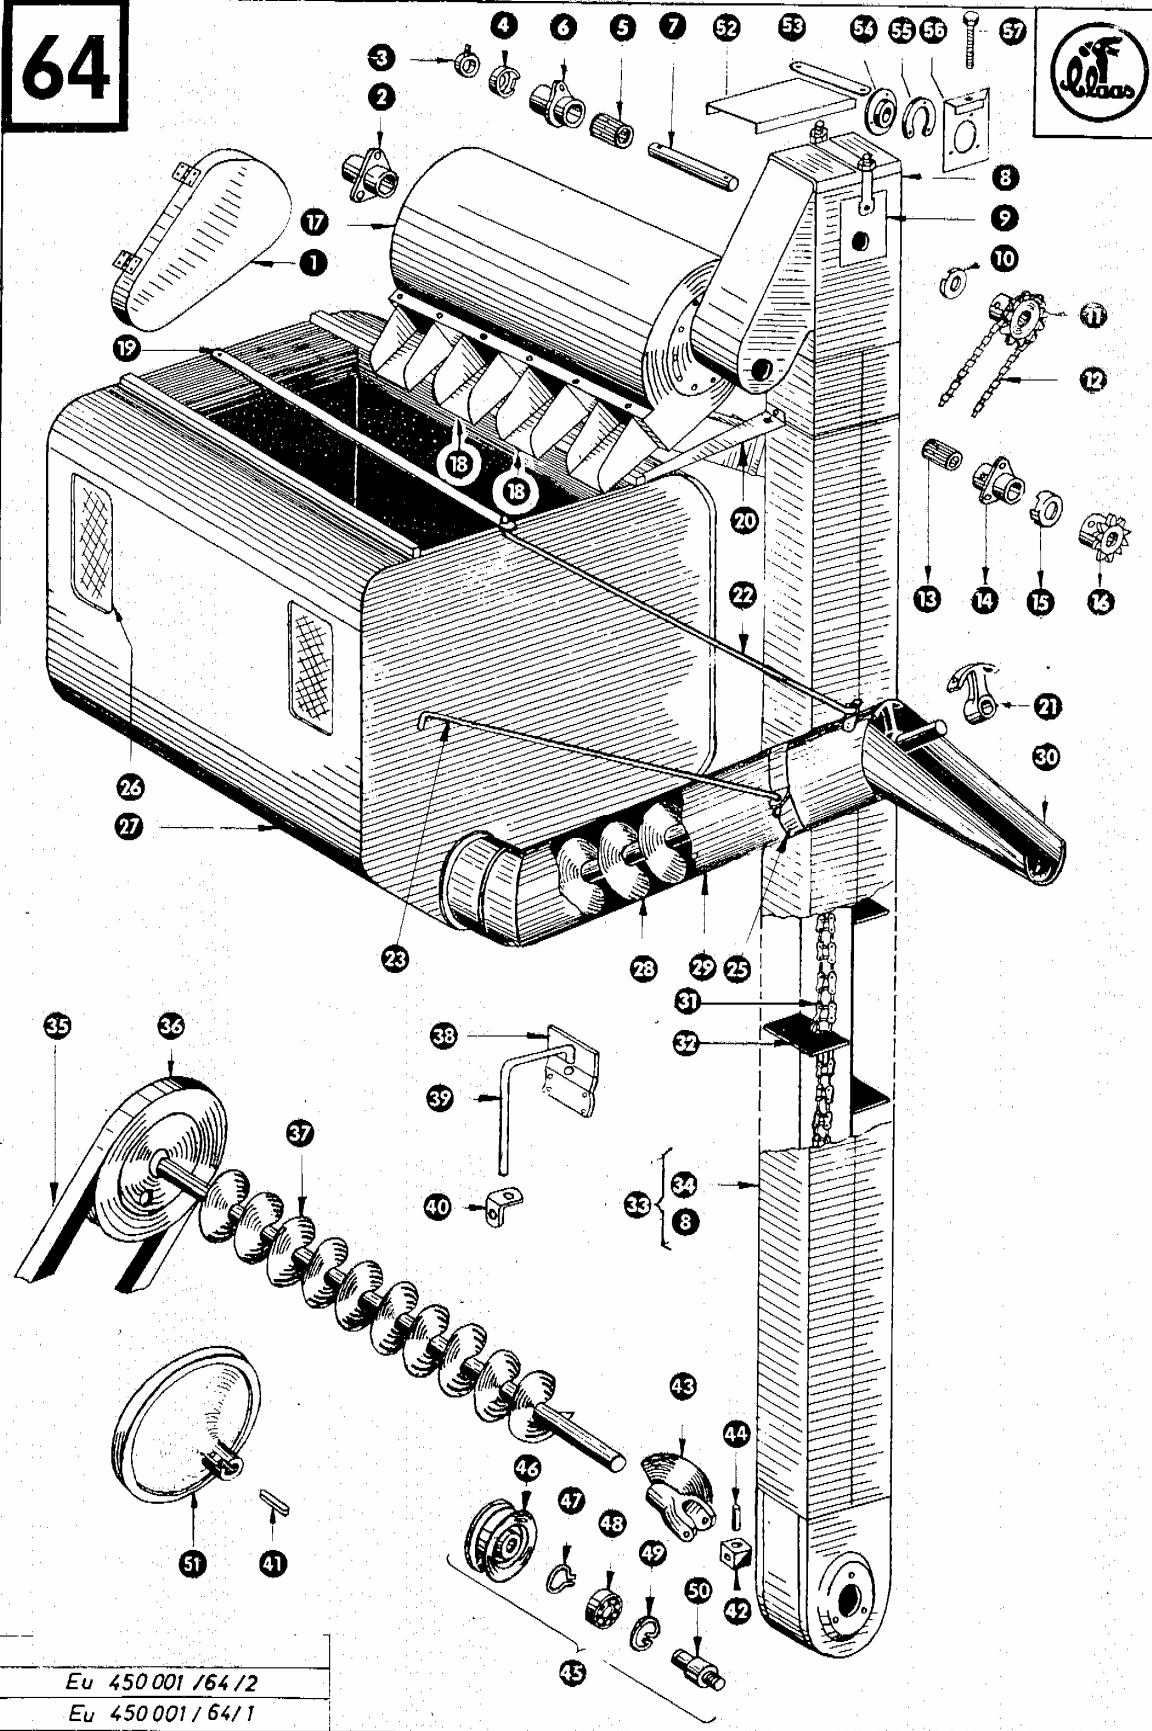

Eu 450 001 /64/2
Eu 450 001 /64/1

Gruppe: Korntank mit Sortierung

Fortsetzung zu Bildtafel 64

Bild Nr.	Ersatzteil Nr.	Bezeichnung	Stückz. pr. Gr.	Bemerkung
41	778309	Paßfeder	1	
42	509252/1	Kreuzstück	1	
43	509251	Gabelstück für Schnecke	2	ab Nr. 460001
	636128	Gabelstück für Schnecke	2	bis Nr. 460000
44	235693	Spannhülse 13 x 28 DIN 1481	4	ab Nr. 460001
	015734	Bolzen für Kardangelen	2	bis Nr. 460000
45	772616	Spannrolle, kpl. (100 A ϕ)	1	
46	772617	Spannrolle (100 A ϕ)	1	
47	235155	Sicherungsring A 20 DIN 471	1	
48	235911	Rillenkugellager 6204 Z DIN 625	1	
49	235181	Sicherungsring J 47 DIN 472	1	
50	772620	Bolzen für Spannrolle	1	
51	775635	Antriebsscheibe für Korntank	1	+ ab Nr. 460001
	775630	Antriebsscheibe für Korntank	1	- bis Nr. 460000
52	503009	Deckel für Elevatorfuß	1	
53	503012	Bügel für Kettenspanner	1	
54	619285	Flanschlagellager kpl. (20 B ϕ)	2	ab Nr. 478992
55	619267	Distanzstück	2	ab Nr. 478992
56	636335/1	Kettenspannerblech	2	ab Nr. 478992
57	237690	Sechskantschraube M 10 x 90 DIN 558	2	ab Nr. 478992