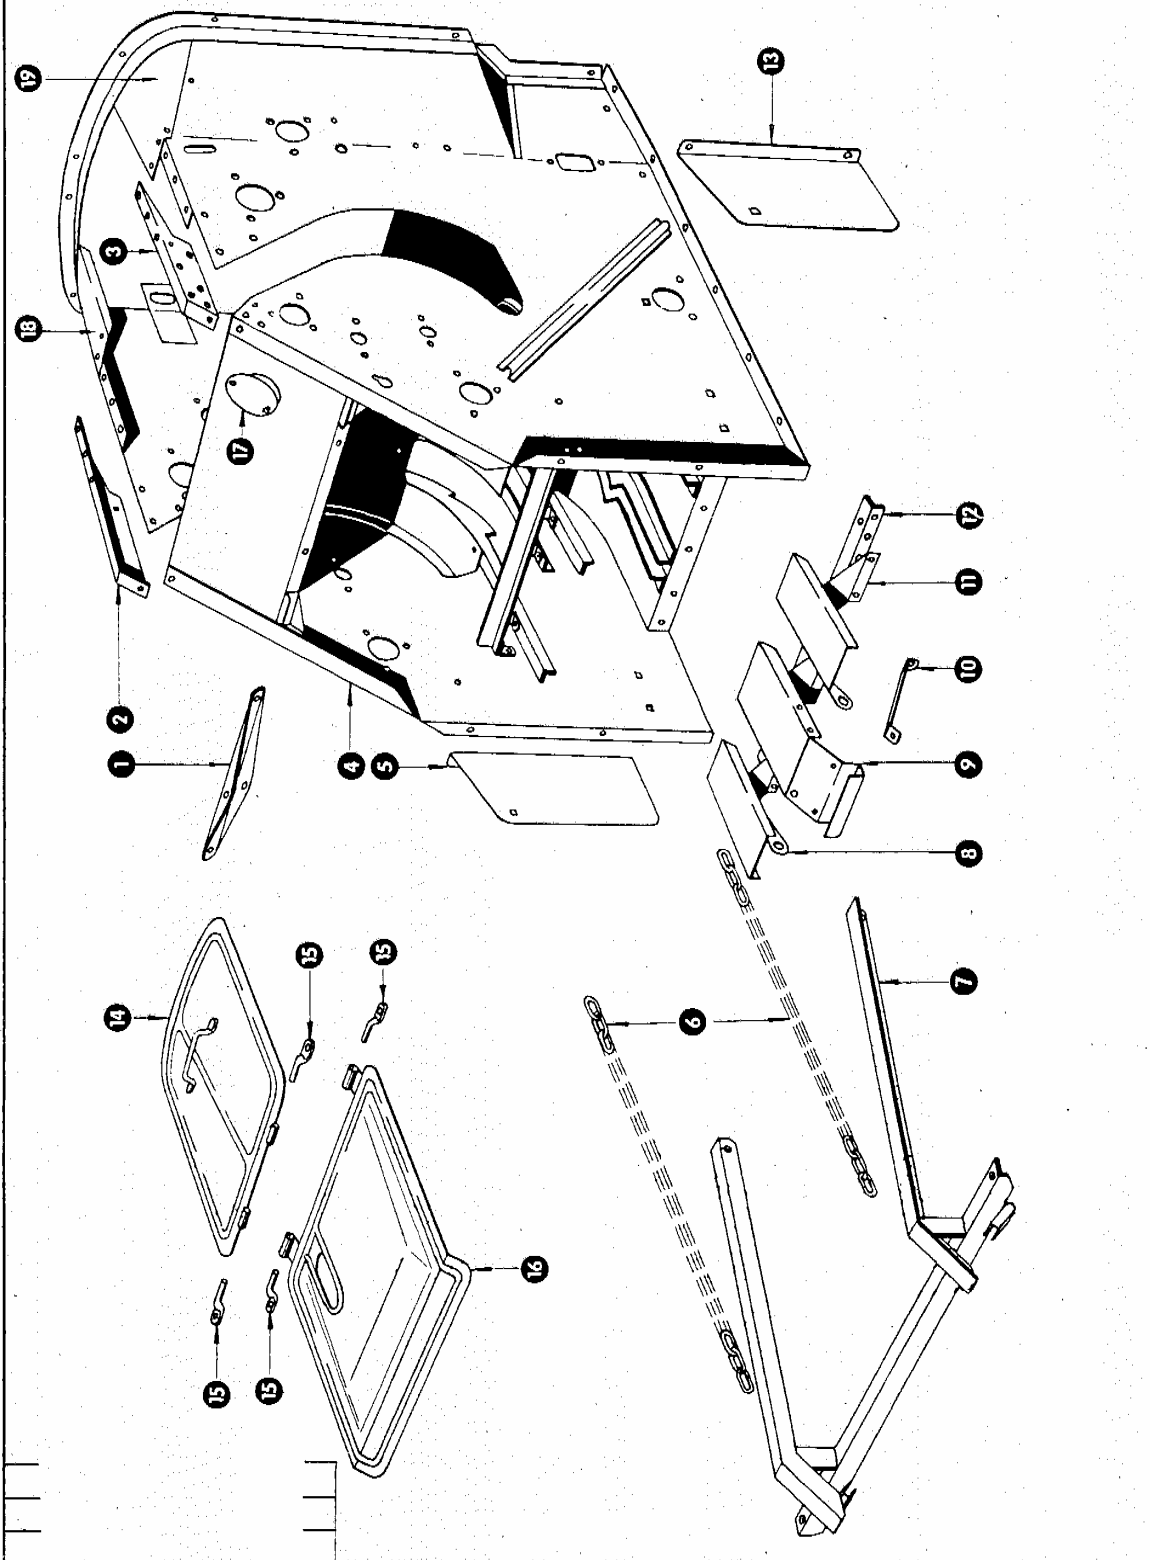

Gruppe: Pressenrumpf

zu Bildtafel 53

Bild Nr.	Ersatzteil Nr.	Bezeichnung	Stückz. pr. Gr.	Bemerkung
1	007238	Halter für Bremsband	1	
2	801587/1	Brücke für Kolbenschlitz, links	1	— ab Pr. Nr. 682465
	007109	Brücke für Kolbenschlitz, links	1	— bis Pr. Nr. 682464
3	801586/1	Brücke für Kolbenschlitz, rechts	1	— ab Pr. Nr. 682465
	007108	Brücke für Kolbenschlitz, rechts	1	— bis Pr. Nr. 682464
4	006463/1	Pressenrumpf mit Kragen	1	— ab Pr. Nr. 684486
	006463	Pressenrumpf	1	— von Pr. Nr. 682465 bis Pr. Nr. 684485
	006455	Pressenrumpf	1	— bis Pr. Nr. 682464
5	007227	Verlängerung für Kanalaustritt, links	1	
6	006949	Kette für Ballenrutsche, 14 Glieder	2	
7	007318	Ballenrutsche	1	
8	007327	Verlängerung für unteres Kanalblech, links	1	
9	007325	Verlängerung für unteres Kanalblech, Mitte	1	
10	007031	Abstützung für Siebhalter	1	
11	007326	Verlängerung für unteres Kanalblech, rechts	1	
12	007091/1	Winkeleisen für Strohauslauf	1	
13	007226	Verlängerung für Kanalaustritt, rechts	1	
14	007351	Einsteigklappe	1	— ab Pr. Nr. 684486
	007331	Einsteigklappe	1	— bis Pr. Nr. 684485
15	006996	Scharnierbolzen	4	
16	007328	Oberes Abdeckblech	1	
17	515051	Schaurockklappe	1	
18	775030	Eckblech für Pressenaufbau, links	2	— von Nr. 460001 bis Nr. 476164
	775033	Eckblech für Pressenaufbau, links	1	— bis Nr. 460000
19	775031	Eckblech für Pressenaufbau, rechts	1	— von Nr. 460001 bis Nr. 476164
	775034	Eckblech für Pressenaufbau, rechts	1	— bis Nr. 460000

WICHTIG!

Bei Bestellungen von Ersatzteilen geben Sie bitte außer der Ersatzteilnummer

stets Ihre Maschinen- und Pressen-Nummer an.

Verwenden Sie nur Original – Claas – Ersatzteile!

zu Bildtafel 53

Dom Handlowy Henryki i Pawła Korbanków

62-080 Tarnowo Podgórne, ul. Piaskowa 4

tel. (061) 8 146 274

fax (061) 8 146 333

www.korbanek.pl info@korbanek.pl sklep@korbanek.pl serwis@korbanek.pl