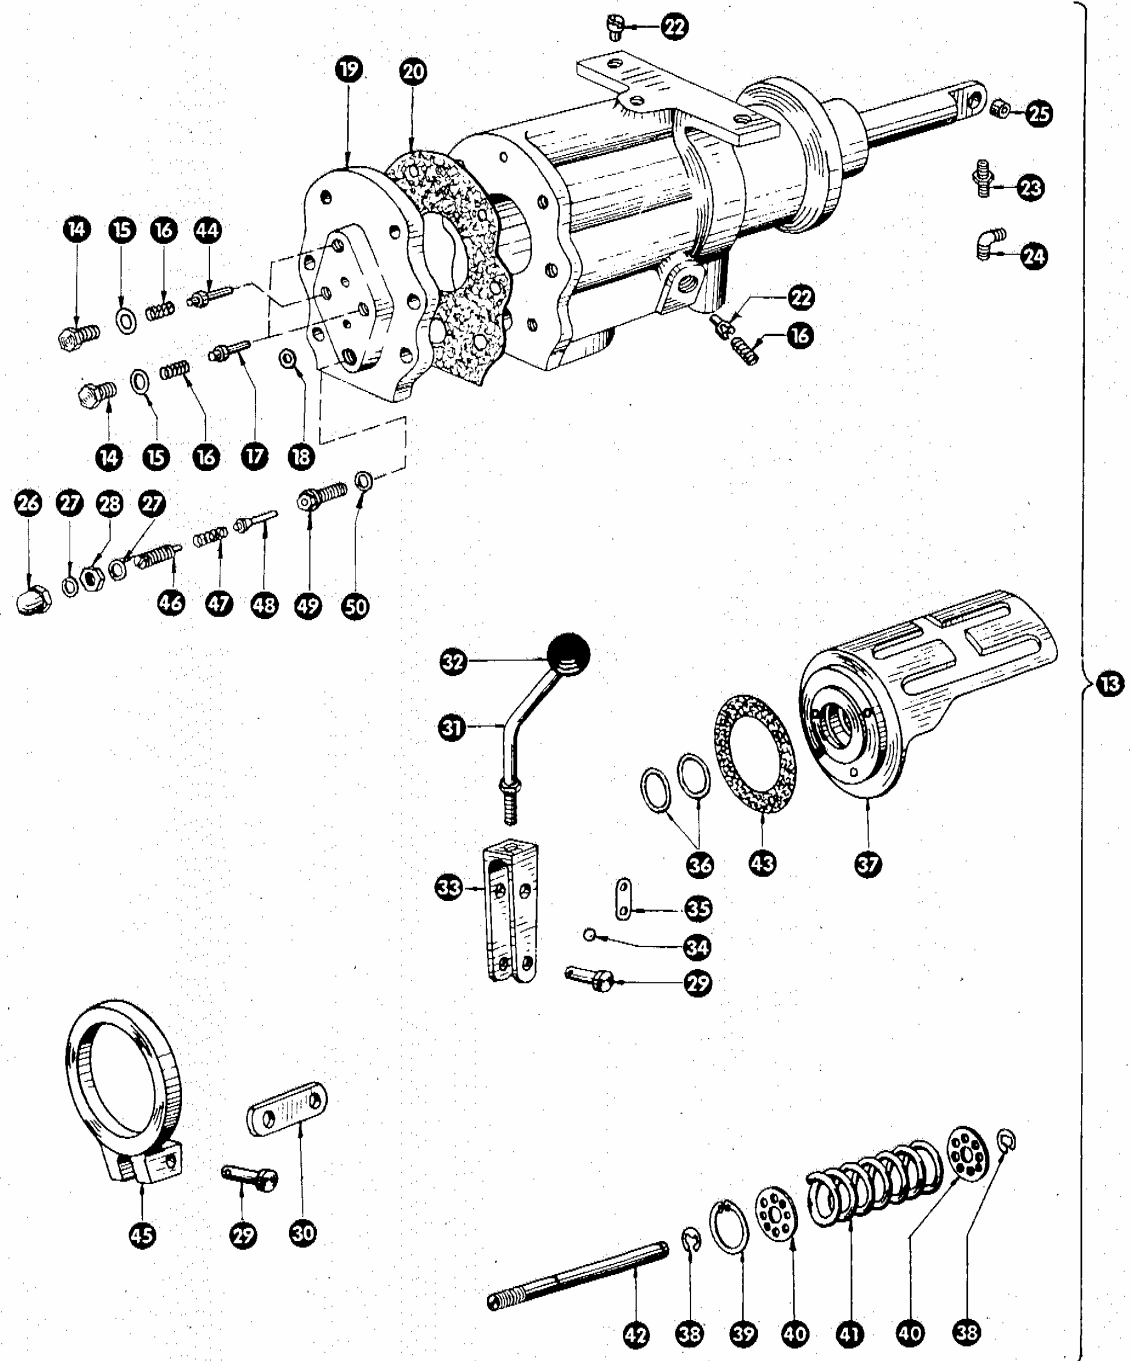

62-080 Tarnowo Podgórne, ul. Piaskowa 4

tel. (061) 8 146 274

fax (061) 8 146 333

www.korbanek.pl info@korbanek.pl sklep@korbanek.pl serwis@korbanek.pl

Eu 450001/40/1

zu Bildtafel 40

Gruppe: Hydraulik

Bild Nr.	Ersatzteil Nr.	Bezeichnung	Stückz. pr. Gr.	Bemerkung
13	755030	Steuerventil mit O-Stellung, kpl.	1	+ ab Nr. 476165
	755011	Steuerventil mit O-Stellung, kpl.	1	— bis Nr. 476164
14	633154	Verschlußstopfen	3	
15	633114	Kupferflachdichtring A 14 x 20	3	
16	767125	Ventilfeder	6	
17	633160	Ventil, Fahrtrieb und Haspel	2	
18	633159	Kupferflachdichtring A 10 x 16	1	
19	633606	Ventilgehäusedeckel	1	— ab Nr. 476165
	633169	Ventilgehäusedeckel	1	— bis Nr. 476164
20	633607	Dichtung für Ventilgehäuse	1	— ab Nr. 476165
	633148	Dichtung für Ventilgehäuse	1	— bis Nr. 476164
22	633155	Ventil	3	
23	633042	Anschlußverschraubung	2	
24	633126	Einschraubwinkel	3	
25	633112	Buchse	1	
26	236050	Hutmutter Ri M 18 x 1,5 DIN 1587	1	— ab Nr. 476165
27	633031	Dichtring A 18 x 24	2	— ab Nr. 476165
28	236458	Sechskantmutter M 18 x 1,5 DIN 936	1	— ab Nr. 476165
29	633111	Bolzen	2	
30	633170	Lasche	1	+ ab Nr. 455451
	633106	Steuergelenk	1	— bis Nr. 455450
31	755022	Steuerstange	1	
32	755064	Kugelknopf	1	
33	633107	Steuergabel	1	
34	633113	Stahlkugel 8ø	1	— bis Nr. 455450
35	633110	Blattfeder	2	— bis Nr. 455450
36	633420	O - Ring 17,3ø x 2,4	2	
37	633105	Schaltkulisze	1	
38	235752	Sicherungsscheibe 6 DIN 6799	2	— ab Nr. 455451
39	235177	Sicherungsring J 25 DIN 472	1	— ab Nr. 455451
40	633168	Lochscheibe	2	— ab Nr. 455451
41	633166	Druckfeder	1	— ab Nr. 455451
42	633167	Bolzen für Druckfeder	1	— ab Nr. 455451
43	633144	Dichtung für Kopfplatte	1	
44	755020	Ventil, Schneidwerk senken, 5,5 ø Schaft	1	
45	633104	Steuerring	1	
46	766573	Druckregelschraube	1	— ab Nr. 476165
47	766572	Druckfeder	1	— ab Nr. 476165
48	766543	Ventil	1	— ab Nr. 476165
49	766508	Ventilhülse	1	— ab Nr. 476165
50	766586	Dichtring C 12 x 16 DIN 7603	1	— ab Nr. 476165