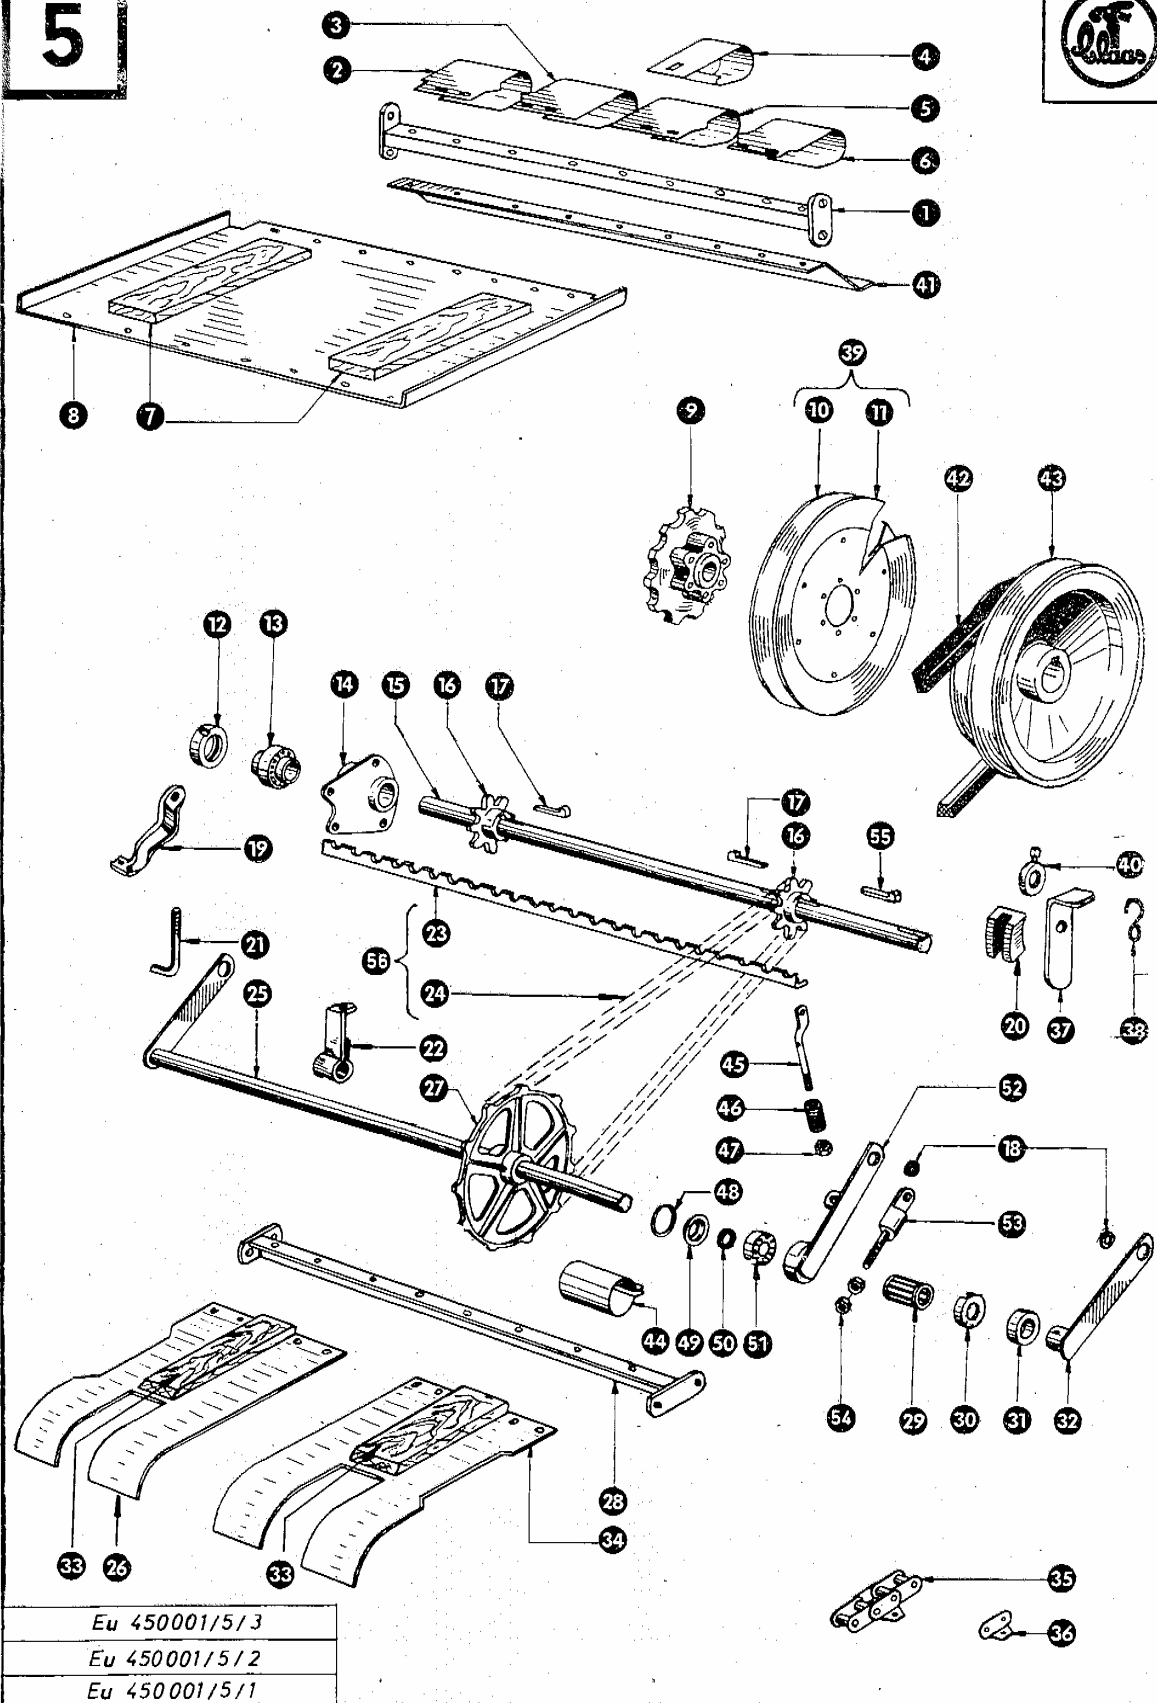

Eu 450001/5/3

Eu 450001/5/2

Eu 450001/5/1

zu Bildtafel 5

Gruppe: Einzugsellevator

Bild Nr.	Ersatzteil Nr.	Bezeichnung	Stückz. pr. Gr.	Bemerkung
1	770158	Distanzwinkel oben	1	
2	610167/1	Wickelschutz oben rechts	1	
3	770184	Wickelschutz oben Mitte rechts	1	
4	770165	Wickelschutz oben Mitte	1	
5	770183	Wickelschutz oben Mitte links	1	
6	610166/1	Wickelschutz oben links	1	
7	770195	Holzführung für Kette	2	— bis Nr. 473756
8	770166	Sirohführungsblech	1	— bis Nr. 473756
9	770113	Nabe mit Kettenrad (13 Z, 38,4 Tlg, 30 B ϕ)	1	— bis Nr. 466200
10	770187	Riemenscheibenhälfte 320 ϕ	1	— bis Nr. 466200
11	770188/1	Riemenscheibenhälfte 306 ϕ	1	— bis Nr. 466200
12	770112	Dichtring für obere Welle	2	
13	235973	Pendelkugellager 11206 DIN 630	2	
14	770115	Lagergehäuse für obere Welle	2	
15	770146	Obere Welle (30 ϕ , 910 lang)	1	+ ab Nr. 474020
	770117	Obere Welle (30 ϕ , 910 lang)	1	— von Nr. 472487 bis Nr. 474019
	770125	Obere Welle (30 ϕ , 935 lang)	1	— bis Nr. 472486
	610688	Kettenrad (8 Z, 38,4 Tlg, 30 B ϕ)	2	
17	007615	Nasenkeil	3	
18	610113	Führungsbuchse für Niederhalter	2	
19	610108	Spannbügel für Niederhalter	2	— bis Nr. 459260
20	772020	Lagerstück für Schneidwerkaufhängung	2	
21	610109/1	Hakenschraube für Niederhalter	2	— bis Nr. 459260
22	610139	Befestigungsschelle	4	— bis Nr. 473756
23	770191	Förderleiste	9	
24	770213/1	Rollenkette 38,4 Tlg., 54 Rollen	2	
25	770124	Untere Welle (703 lang)	1	— ab Nr. 473757
	770118	Untere Welle mit Tragarm	1	+ von Nr. 459261 bis Nr. 473756
	770121	Untere Welle mit Tragarm	1	— bis Nr. 459260
26	610169	Wickelschutz unten rechts	1	— bis Nr. 473756
27	610460	Kettenrad (11 (22) Z)	2	— ab Nr. 473757
	610107	Kettenrad (11, (22) Z)	2	— bis Nr. 473756
28	770145	Distanzwinkel unten	1	— bis Nr. 473756
29	610116	Rollenkorb	2	— bis Nr. 473756
30	500302	Staubdeckel	4	— bis Nr. 473756
31	500310/2	Stelling mit Gewindestift	4	— bis Nr. 473756
32	610191	Wellentragarm	1	— von Nr. 459261 bis Nr. 473756
	610106	Wellentragarm	1	— bis Nr. 459260
33	610088	Schleifbrett für Kette	2	— bis Nr. 473756
34	610168	Wickelschutz unten links	1	— bis Nr. 473756
35	610689	Dreigliedriges Kettenende mit doppelseitiger Winkellasche 38,4 Teilung	1	
36	610690	Winkellasche 38,4 Teilung	2	
37	772049	Riegel für Schneidwerkaufhängung	2	
38	772172	Sicherungshaken	2	
39	770180	Keilriemenscheibe kpl.	1	— bis Nr. 466200
40	770128	Stelling für obere Welle	1	
41	770186	Zusatzwickelschutzblech	1	
42	801221	Keilriemen	1	— ab Nr. 473757
	756051	Keilriemen	1	— von Nr. 466201 bis Nr. 473756
43	770208	Keilriemenscheibe (306/254 A ϕ)	1	+ ab Nr. 474020
	770209	Keilriemenscheibe (306/254 A ϕ)	1	— von Nr. 466201 bis Nr. 474019
44	610462	Wickelschutz	2	— ab Nr. 473757
45	778706	Federbolzen für untere Welle	2	— ab Nr. 473757
46	500118	Druckfeder	2	— ab Nr. 473757
47	235875	Sechskantmutter M 12 DIN 555	2	— ab Nr. 473757
48	502204/1	Sprengring	2	— ab Nr. 473757
49	500876	Abdichtscheibe	2	— ab Nr. 473757
50	502205	Filzring	2	— ab Nr. 473757
51	235913	Rillenkugellager 6205 Z DIN 625	2	— ab Nr. 473757
52	778703	Tragarm	2	— ab Nr. 473757
53	610111	Gußlasche für Niederhalter	2	
54	235875	Sechskantmutter M 12 DIN 555	4	
55	007617	Nasenkeil	1	— ab Nr. 474020
	776068	Paßfeder	1	— von Nr. 472487 bis Nr. 474019
	007615	Nasenkeil	1	— bis Nr. 472486
56	770190	Einzugschleife mit Förderleisten kpl.	1	