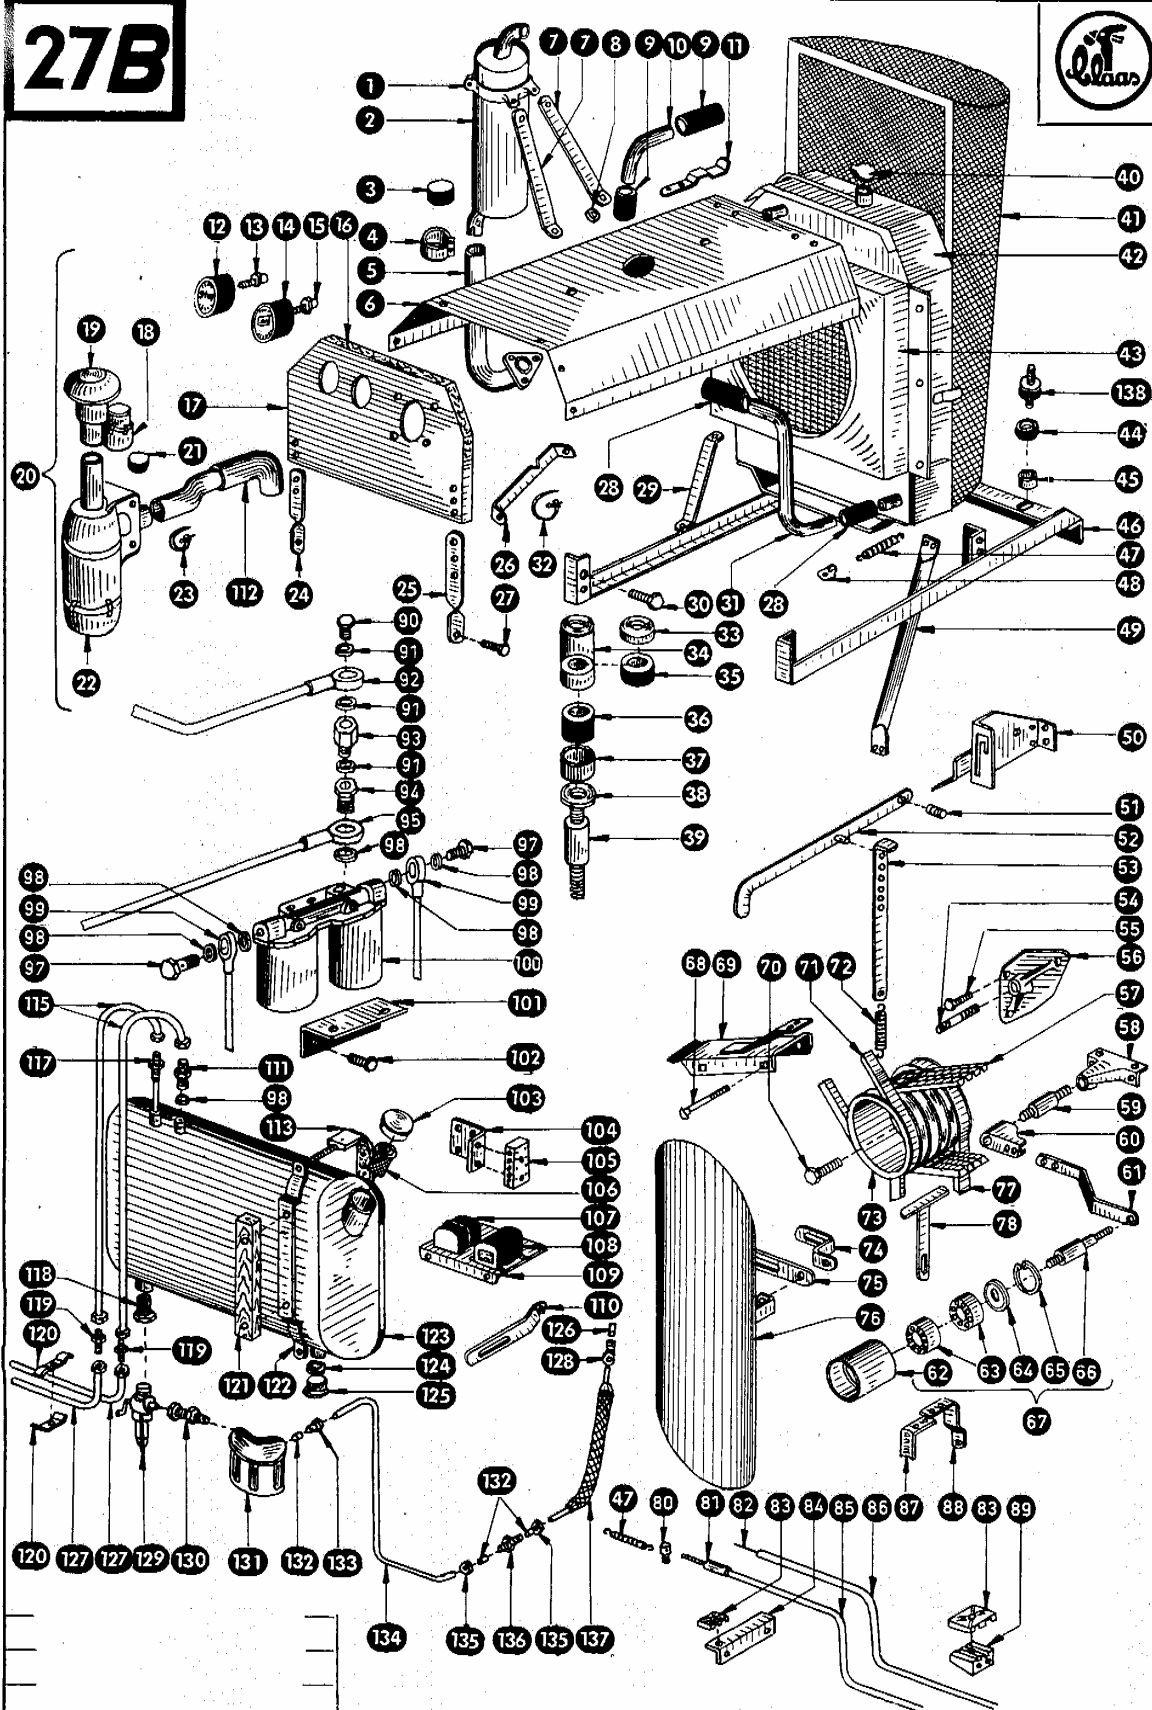

27B

zu Bildtafel 27 B

Gruppe: Motorzubehör Ford Diesel und Benzin