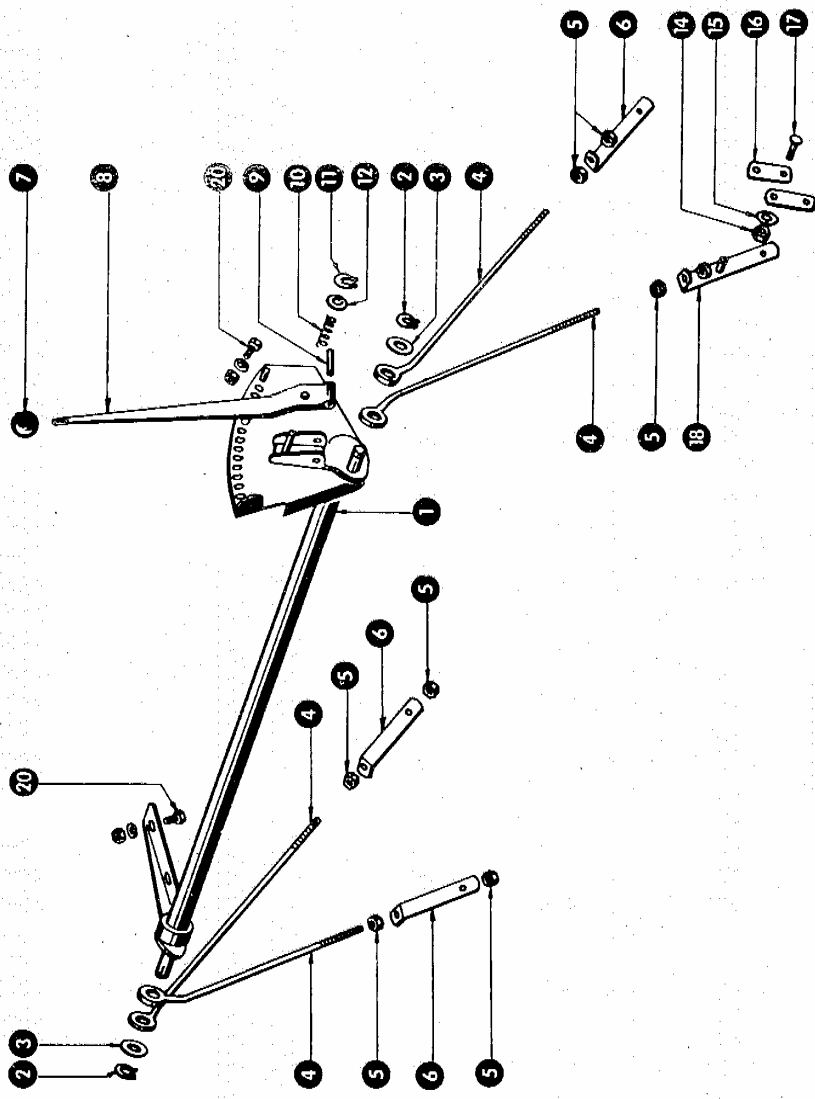

Eu 450001/12/1
Eu 450001/12/1

zu Bildtafel 12

12A

zu Bildtafel 12 A

Gruppe: Korbverstellung
ab Nr. 52 000 001

Bild Nr.	Ersatzteil Nr.	Bezeichnung	Stückz. pr. Gr.	Bemerkung
1	772510	Verstellrohr	1	—
2	235154	Sicherungsring A 18 DIN 471	2	—
3	236354	Scheibe 18,5 x 26 x 0,5	2	—
4	779156	Einstellschraube	4	—
5	235875	Sechskantmutter M 12 DIN 555	8	—
6	779154	Zugeisen	3	—
7	755064	Kugelknopf	1	—
8	779180	Korbverstellhebel	1	—
9	235680	Spannhülse 8 x 40 DIN 1481	1	—
10	006582	Druckfeder	1	—
11	235150	Sicherungsring A 10 DIN 471	1	—
12	236913	Scheibe 10,5 DIN 125	2	—
14	235201	Sechskantmutter M 10 DIN 555	1	—
16	779183	Feststelleisen	2	—
17	235378	Flachrundschräube M 10 x 25 DIN 603	1	—
18	779152	Zugeisen	1	—
20	235211	Sechskantschraube M 8 x 20 DIN 558	4	—
	235199	Sechskantmutter M 8 DIN 555	4	—
	235132	Federring 8 DIN 128	4	—