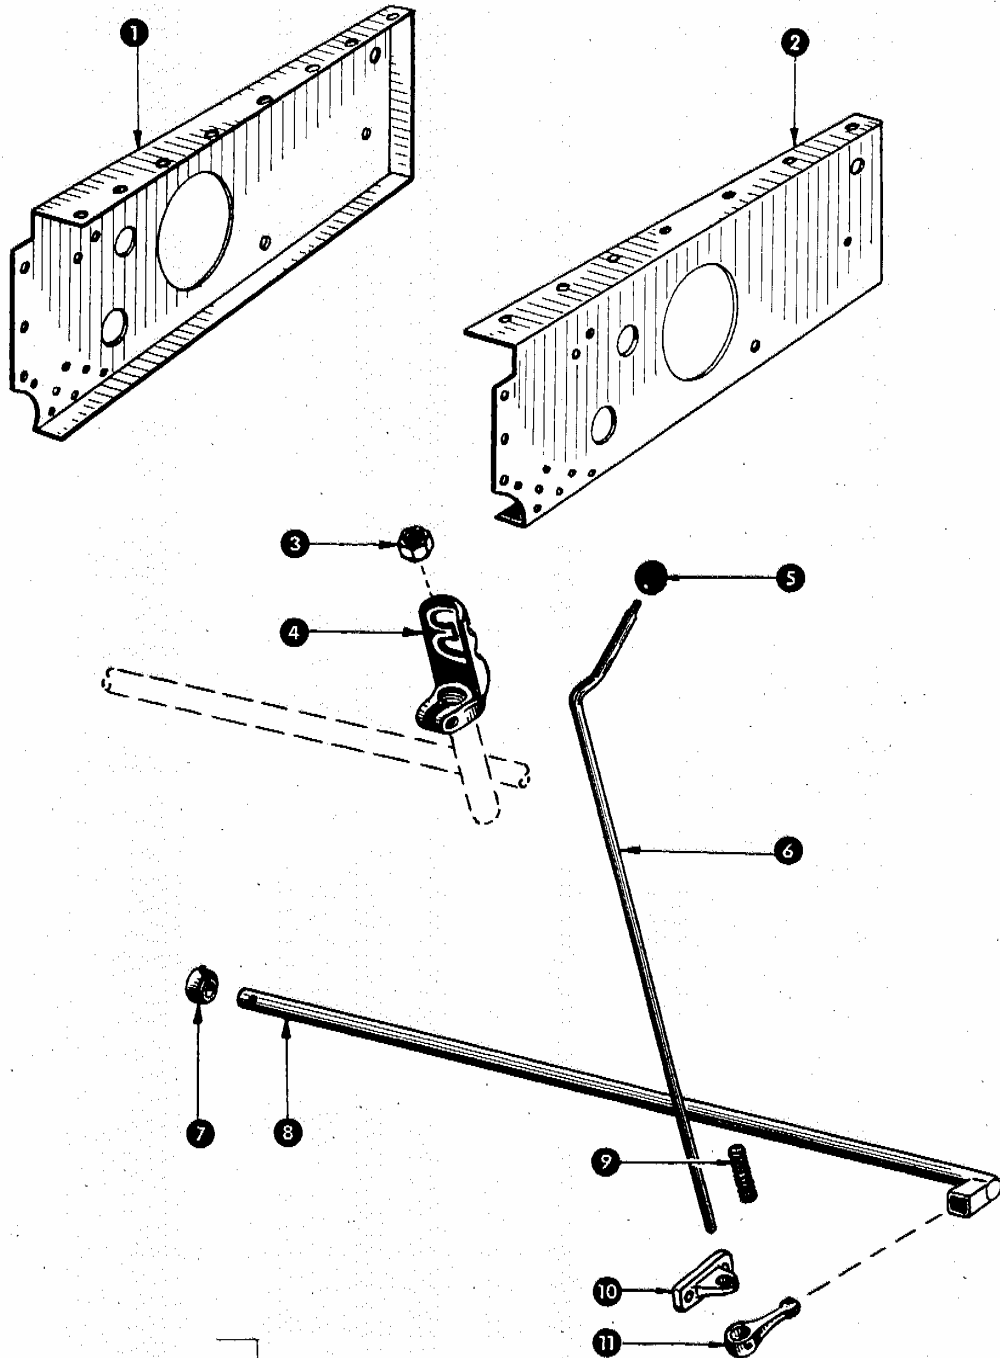

62-080 Tarnowo Podgórze, ul. Piaskowa 4

tel. (061) 8 146 274

fax (061) 8 146 333

www.korbanek.pl info@korbanek.pl sklep@korbanek.pl serwis@korbanek.pl

zu Bildtafel 34

Gruppe: Triebachse

Bild Nr.	Ersatzteil Nr.	Bezeichnung	Stückz. pr. Gr.	Bemerkung
1	752318	Anschlußblech rechts	1	ab Nr. 461301
	752145	Anschlußblech rechts	1	bis Nr. 461300
2	752317	Anschlußblech links	1	ab Nr. 461301
	752142	Anschlußblech links	1	bis Nr. 461300
3	631747	Verschlußmutter	1	
4	751023	Schaltkulisse	1	
5	755064	Kugelknopf	1	
6	753037	Schaltstange	1	ab Nr. 52000001
	751034/1	Schaltstange	1	bis Nr. 52000000
7	752073	Lager für Schaltrohr	1	
8	751240	Schaltrohr	1	ab Nr. 461301
	751055	Schaltrohr	1	bis Nr. 461300
9	500329	Druckfeder	1	
10	751020	Lager für Schaltrohr	1	
11	631684	Schaltfinger	1	
—	752040/2	Triebachse kpl.	1	ab Nr. 461301
—	752010	Triebachse kpl.	1	bis Nr. 461300