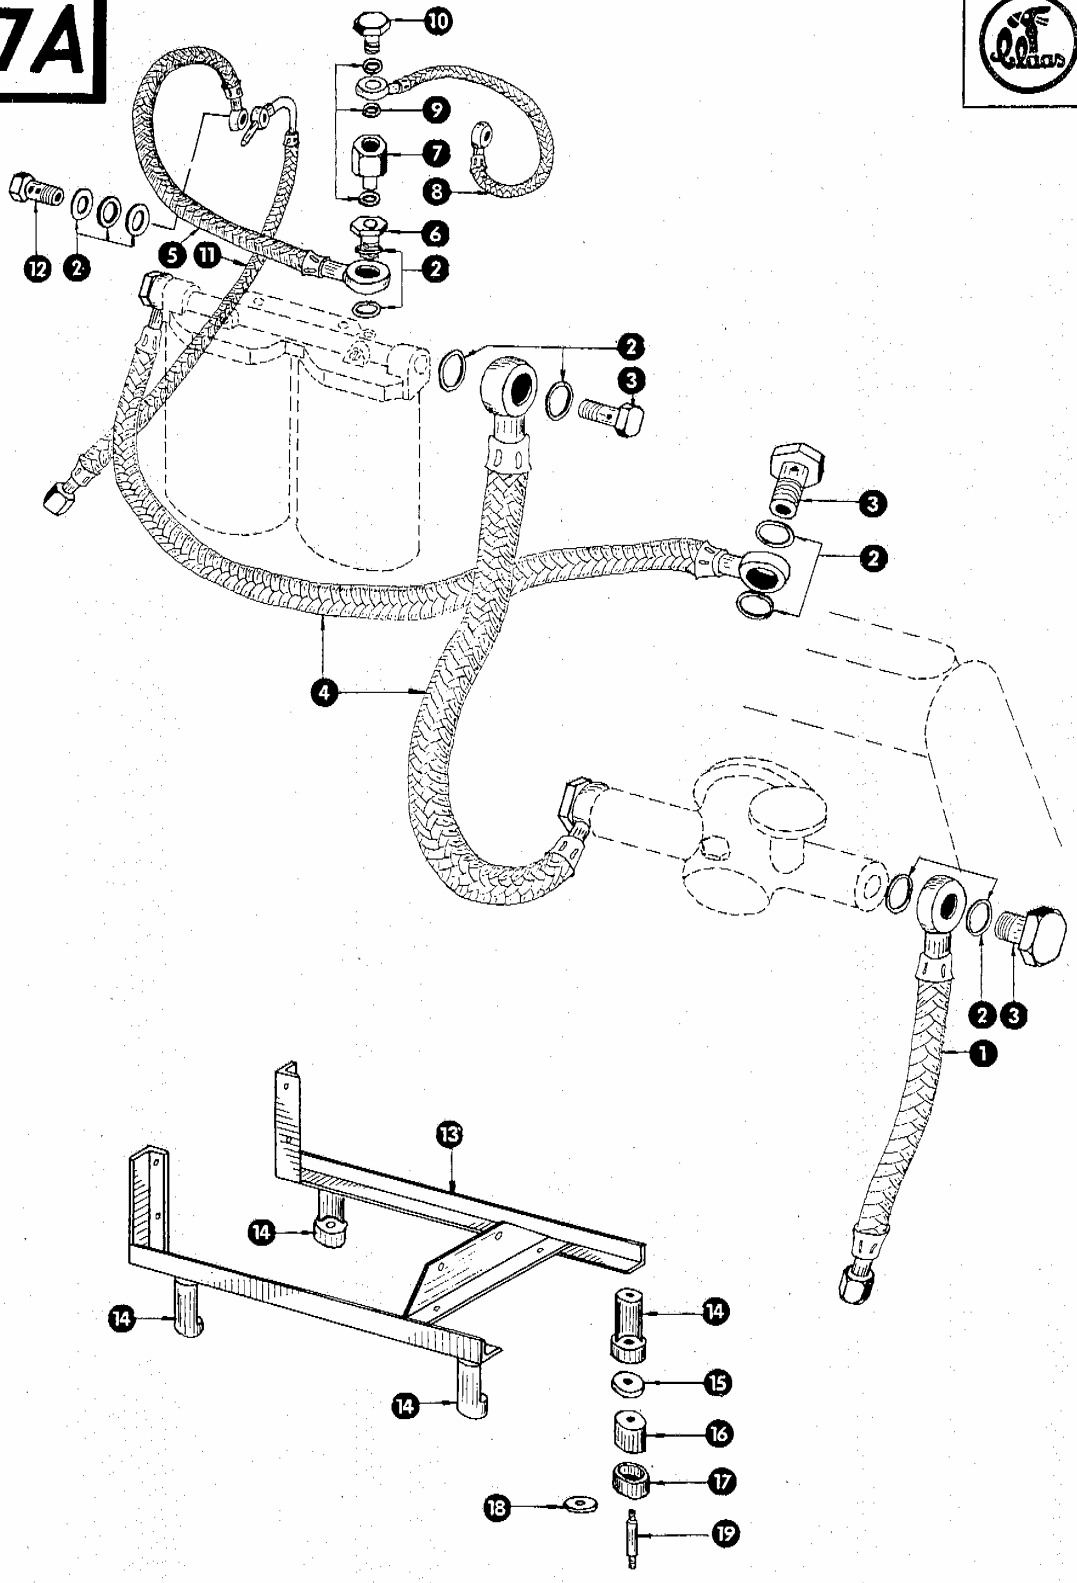

62-080 Tarnowo Podgórze, ul. Piaskowa 4

tel. (061) 8 146 274

fax (061) 8 146 333

www.korbanek.pl info@korbanek.pl sklep@korbanek.pl serwis@korbanek.pl

27A

Gruppe: Motorzubehör Deutz

zu Bildtafel 27 A

Bild Nr.	Ersatzteil Nr.	Bezeichnung	Stückz. pr. Gr.	Bemerkung
1	—	Kraftstoffschlauch 0121—17	1	
2	633114	Kupferflachdichtring	14	
3	096029	Hohlschraube	5	
4	—	Kraftstoffschlauch DM 1408	2	
5	624533	Kraftstoffschlauch	1	
6	096034	Hohlschraube	1	
7	099106	Überdruckventil	1	
8	750319	Kraftstoffschlauch	1	
9	507790	Kupferflachdichtring	3	
10	096026	Hohlschraube	1	
11	—	Überströmleitung 0121—56	1	
12	096038	Hohlschraube	1	
13	750420	Motorkonsole	1	
14	750355	Ständer für Motorkonsole	4	
15	235127	Scheibe 17 DIN 125	4	
16	765320	Schwinggummirolle	4	
17	750252	Aufnahme für Schwinggummirolle	4	
18	750253	Unterlegscheibe	4	je nach Bedarf
19	750122	Bolzen für Motoraufhängung	4	