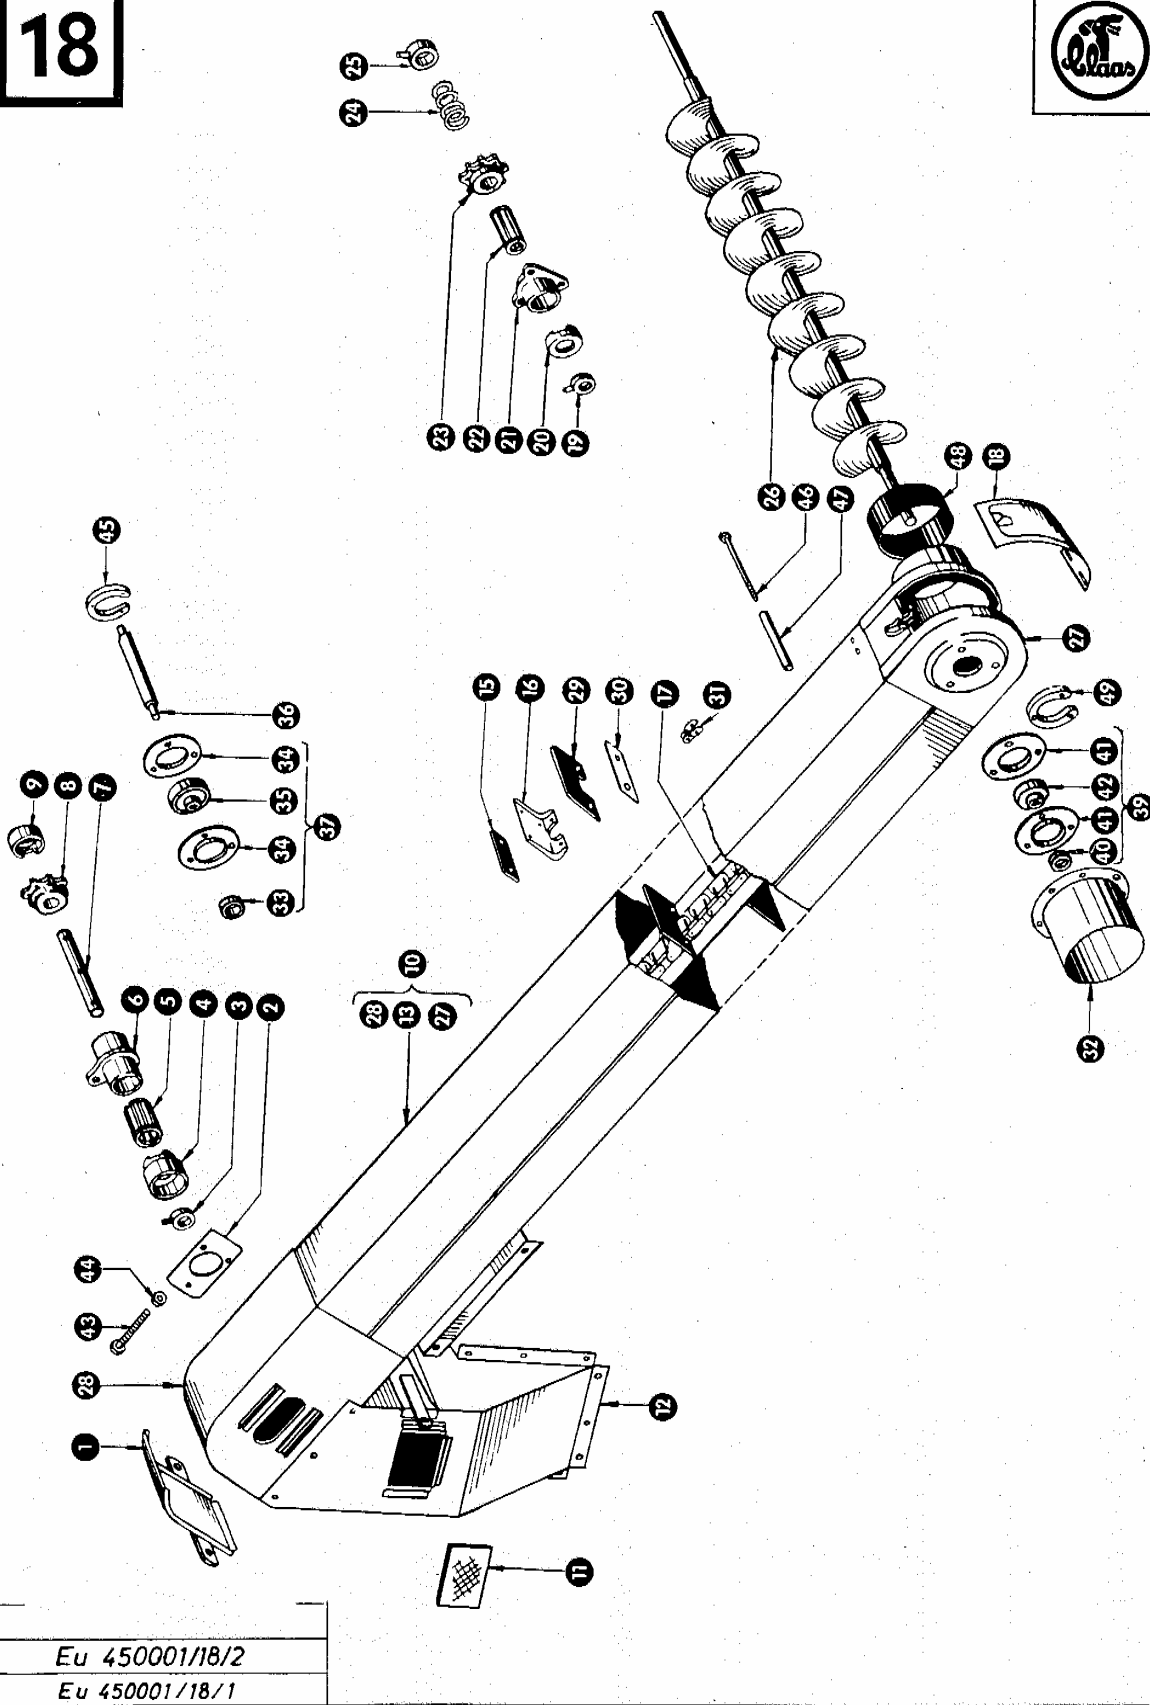

Eu 450001/18/2
Eu 450001/18/1

Gruppe: Überkehrelevator

Fortsetzung zu Bildtafel 18

Bild Nr.	Ersatzteil Nr.	Bezeichnung	Stückz. pr. Gr.	Bemerkung
29	619298	Förderplatte (103 x 82)	30	ab Nr. 480427
	636224	Förderplatte (103 x 75)	30	von Nr. 473494 bis Nr. 480426
30	636208	Unterlage für Förderplatte	30	ab Nr. 473494
31	002861	Verkröpftes Kettenschloß 38,4 Teilung		
32	774055	Einlaufstützen (60 lang)	1	
33	619287	Klemmring	2	ab Nr. 478992
34	619288	Blechflansch	4	ab Nr. 478992
35	619286	Kugellager	2	ab Nr. 478992
36	779804	Welle (206 lang)	1	ab Nr. 478992
37	619285	Flansch-Kugellager kpl. (20 B ϕ)	2	ab Nr. 478992
39	610449	Flansch-Kugellager kpl. (30 B ϕ)	1	ab Nr. 478992
40	610447	Klemmring	1	ab Nr. 478992
41	610446	Blechflansch	2	ab Nr. 478992
42	610448	Kugellager	1	ab Nr. 478992
43	237690	Sechskantschraube M 10 x 90 DIN 555	2	ab Nr. 52000001
44	235201	Sechskantmutter M 10 DIN 555	2	ab Nr. 52000001
45	619267	Distanzstück	2	ab Nr. 478992
46	619289	Sechskantschraube	3	ab Nr. 480427
47	623187	Distanzröhrchen	3	ab Nr. 480427
48	619162	Gummibandage	1	
49	619265	Distanzstück	1	ab Nr. 478992