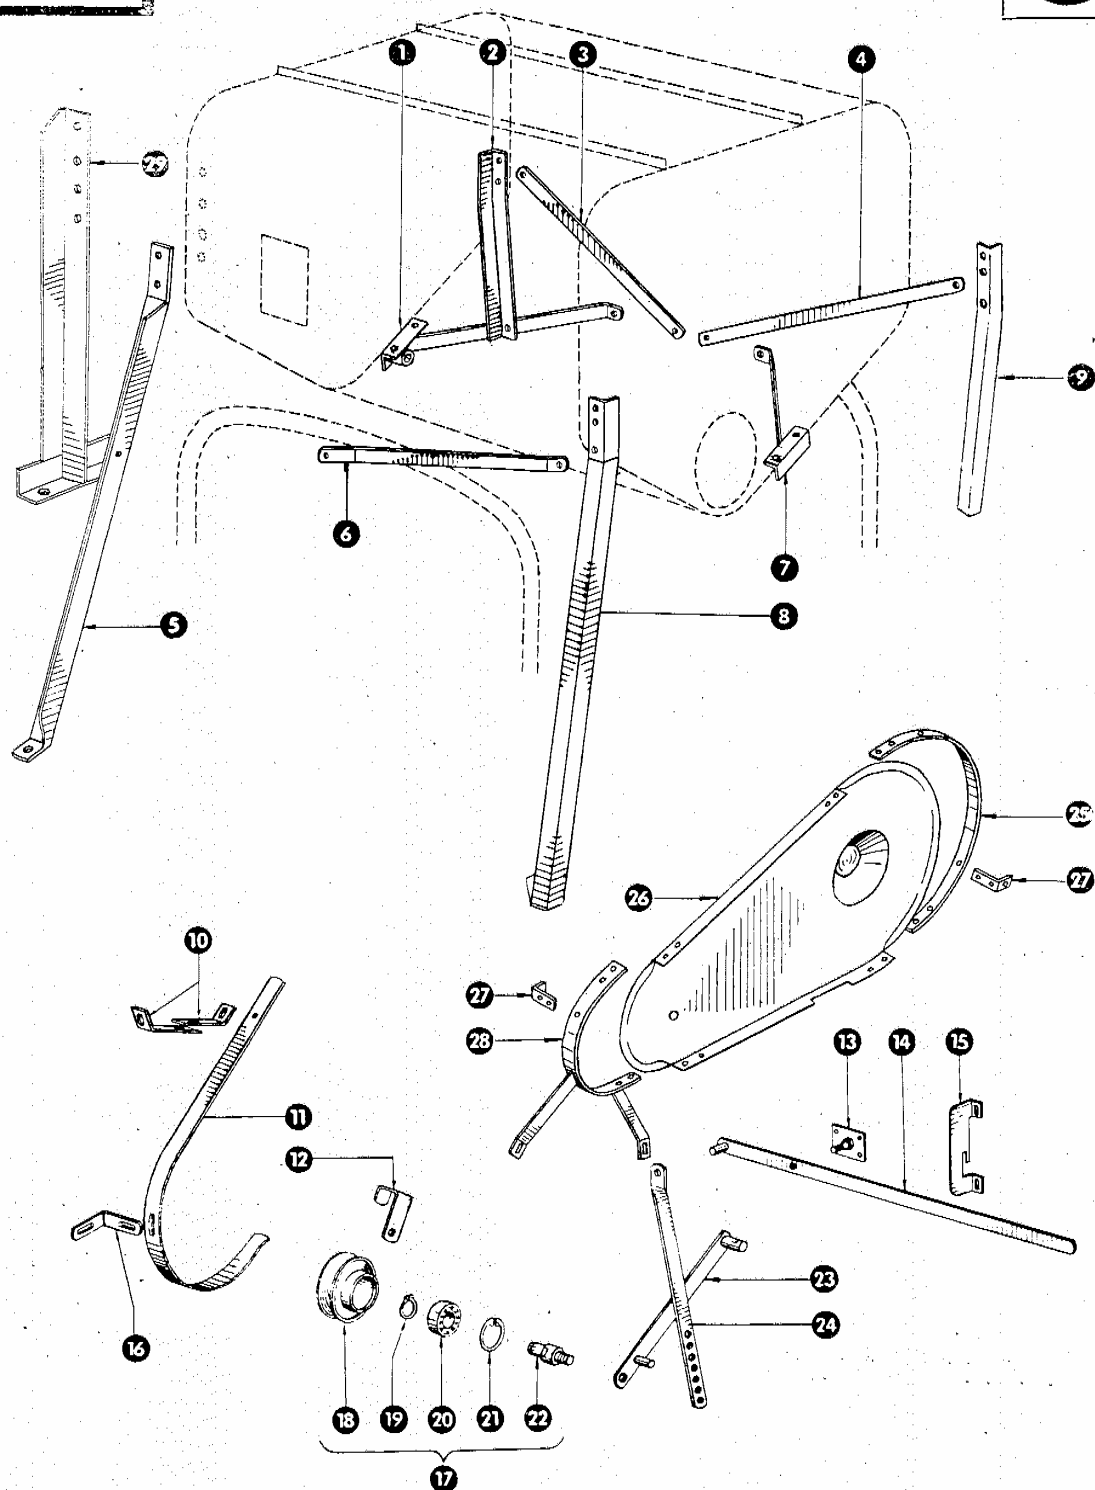

63A

Eu 450001/63A/2

Eu 450001/63A/1

Gruppe: Korntank

zu Bildtafel 63 A

Bild Nr.	Ersatzteil Nr.	Bezeichnung	Stückz. pr. Gr.	Bemerkung
1	756061	Seitenstrebe rechts	1	— ab Nr. 460001
2	756019/1	Strebe hinten, rechts	1	+ ab Nr. 464222
	756065	Strebe hinten, rechts	1	— von Nr. 460001 bis Nr. 464221
3	775623	Diagonalstrebe	1	+ ab Nr. 478850
	756022	Flacheisenstrebe hinten, rechts	1	— von Nr. 464222 bis Nr. 478849
	756066	Flacheisenstrebe hinten, rechts	1	— von Nr. 460001 bis Nr. 464221
4	775623	Diagonalstrebe	1	+ ab Nr. 478850
	756023	Flacheisenstrebe hinten, links	1	— von Nr. 464222 bis Nr. 478849
	756042	Flacheisenstrebe hinten, links	1	— bis Nr. 464221
5	756015	Strebe vorn, rechts	1	— von Nr. 464222 bis Nr. 476164
	756071	Strebe vorn, rechts	1	— bis Nr. 464221
6	756021	Flacheisenstrebe vorn, links	1	— ab Nr. 464222
	756043	Flacheisenstrebe vorn, links	1	— bis Nr. 464221
7	756062	Seitenstrebe links	1	— ab Nr. 460001
8	756016	Strebe vorn, links	1	+ ab Nr. 464222
	756070	Strebe vorn, links	1	— ab Nr. 476165
9	775622	Strebe hinten, rechts	1	+ ab Nr. 478850
	756020	Strebe hinten, links	1	— von Nr. 464222 bis Nr. 478849
	756072	Strebe hinten, links	1	— bis Nr. 464221
10	756025	Flacheisenwinkel für Riemenführung	2	— von Nr. 464222 bis Nr. 476164
	756053	Halter für Riemenführung, oben	1	— bis Nr. 464221
11	756052	Riemenführung	1	
12	756039	Riemenhalterung	1	
13	544010	Befestigungsplatte	1	
14	780422	Einrückhebel	1	— bis Nr. 476164
15	756080	Rastblech für Einrückhebel	1	
16	756024	Flacheisenwinkel f. Riemenführung	1	— von Nr. 464222 bis Nr. 476164
	756054	Halter für Riemenführung, unten	1	— bis Nr. 464221
17	772616	Spannrolle kpl. (100 A ϕ)	1	
18	772617	Spannrolle (100 A ϕ)	1	
19	235155	Sicherungsring A 20 DIN 471	1	
20	235911	Rillenkugellager 6204 Z DIN 625	1	
21	235181	Sicherungsring J 47 DIN 472	1	
22	772620	Bolzen	1	
23	756060	Spannrollenhalter	1	
24	756036	Verlängerung für Einrückhebel	1	
25	756076	Bügel für Keilriemenführung	1	— ab Nr. 476165
26	756055	Keilriemenschutz	1	— ab Nr. 476165
27	756077	Halter für Keilriemenschutz	4	— ab Nr. 476165
28	756085	Keilriemenführung	1	— ab Nr. 476165
29	756075	Korntankstütze, vorn rechts	1	+ ab Nr. 476165

WICHTIG!

Bei Bestellungen von Ersatzteilen geben Sie bitte außer der Ersatzteilnummer

stets Ihre Maschinen-Nummer an.

Verwenden Sie nur Original – Claas – Ersatzteile!

EU 450001/63 A/3
EU 450001/63 A/2
EU 450001/63 A/1

zu Bildtafel 63 A

Dom Handlowy Henryki i Pawła Korbanków

62-080 Tarnowo Podgórze, ul. Piaskowa 4

tel. (061) 8 146 274

fax (061) 8 146 333

www.korbanek.pl info@korbanek.pl sklep@korbanek.pl serwis@korbanek.pl