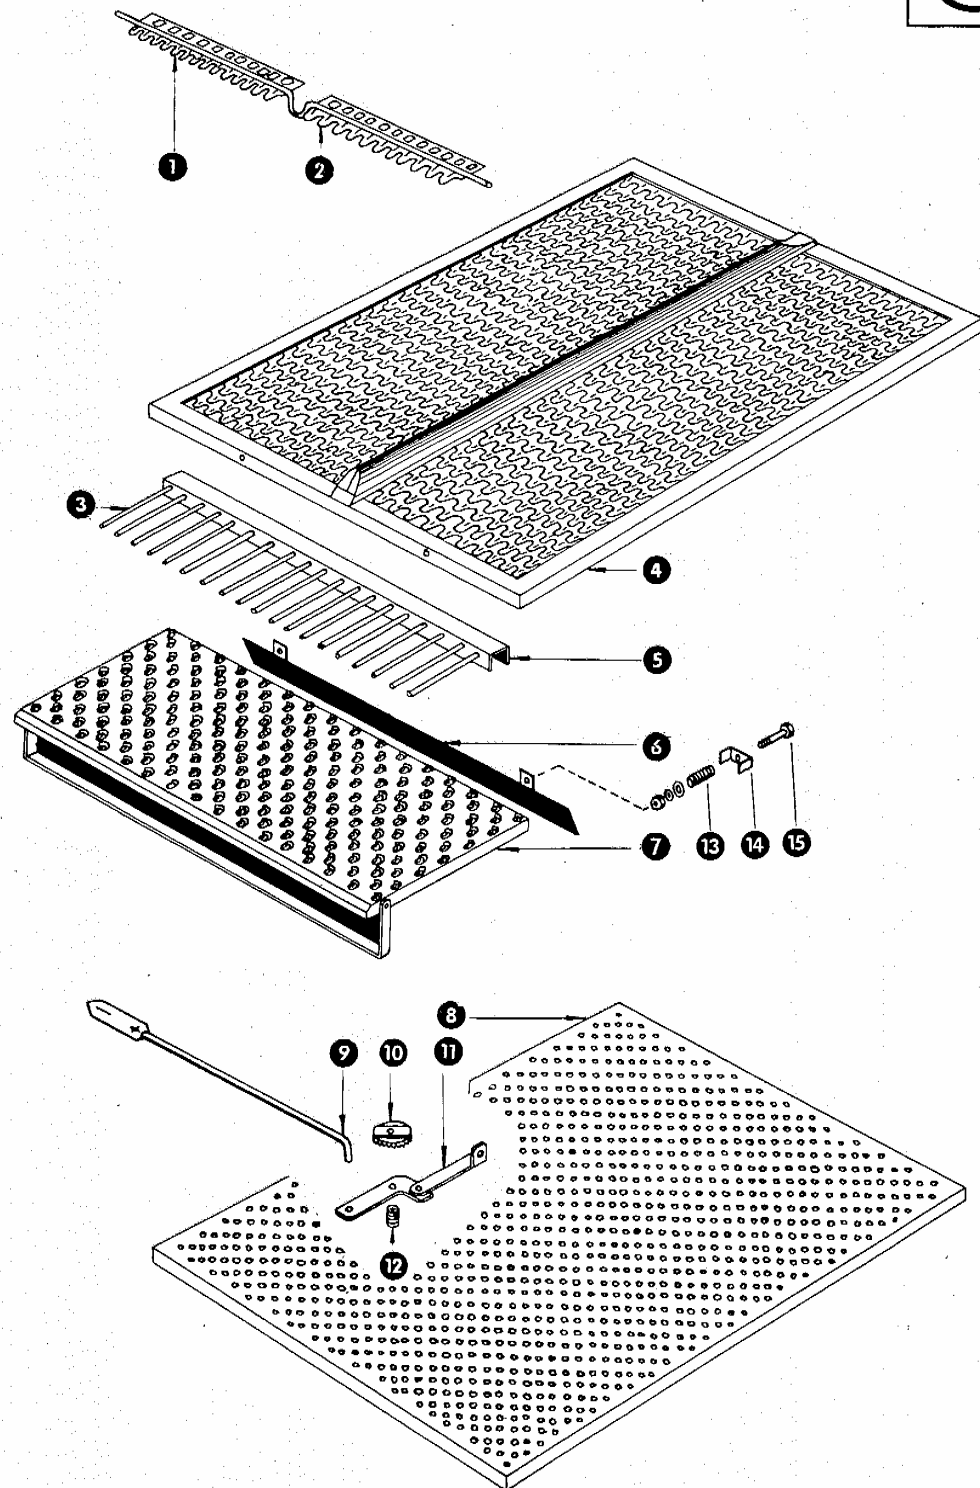

Eu 450001/17/1

Gruppe: Lamellensieb, Plansieb

zu Bildtafel 17

Bild Nr.	Ersatzteil Nr.	Bezeichnung	Stückz. pr. Gr.	Bemerkung
1	773447	Lamelle, links für 773560	29	— bis Nr. 475036
2	773448	Lamelle, rechts für 773560	29	— bis Nr. 475036
3	504214	Draht für Rechen	20	— bis Nr. 476234
4	773550	Lamellensieb	1	+ ab Nr. 475037
	773560	Lamellensieb	1	— bis Nr. 475036
5	773497	U - Blech	1	— bis Nr. 476234
6	773595	Windbremse	1	+ ab Nr. 52001150
	773416	Windbremse	1	— von Nr. 52000419 bis Nr. 52001149
	773427	Windleitblech	1	— von Nr. 476235 bis Nr. 52000418
7	773420	Nasenlochsieb	1	— ab Nr. 476235
8	773559	Plansieb, 5,6 Langloch quer	1	+ ab Nr. 52001150
	773569	Plansieb 5,6 Langloch	1	— bis Nr. 52001149
	773562	Plansieb 6 Rundloch	1	
	773566	Plansieb 12 Rundloch	1	
	773564	Plansieb 16 Rundloch	1	
	773563	Plansieb 9 Rundloch	1	Sonderwunsch
	773565	Plansieb 4,5 Rundloch	1	Sonderwunsch
	773567	Plansieb 14 Rundloch	1	Sonderwunsch
	773568	Plansieb 18 Rundloch	1	Sonderwunsch
	773561	Plansieb 4,5 Langloch	1	Sonderwunsch
	773570	Plansieb 20 Rundloch	1	Sonderwunsch
	773571	Plansieb 2,5 Rundloch	1	Sonderwunsch
9	773425	Gestänge für Lamellenverstellung	1	
10	504201	Raste für Lamellenverstellung	1	— bis Nr. 475036
11	504203	Rasthebel	1	— bis Nr. 475036
12	504209	Druckfeder	1	— bis Nr. 475036
13	002155	Druckfeder	2	— ab Nr. 52000419
14	773424	Auflageblech	2	— ab Nr. 52000419
15	235240	Sechskantschraube M 6 x 35 DIN 601	2	— ab Nr. 52000419
	235197	Sechskantmutter M 6 DIN 555	4	— ab Nr. 52000419

WICHTIG!

Bei Bestellungen von Ersatzteilen geben Sie bitte außer der Ersatzteilnummer

stets Ihre Maschinen-Nummer an.

Verwenden Sie nur Original - Claas - Ersatzteile!

EU 450001/17/1

zu Bildtafel 17

Dom Handlowy Henryki i Pawła Korbanków

62-080 Tarnowo Podgórne, ul. Piaskowa 4

tel. (061) 8 146 274

fax (061) 8 146 333

www.korbanek.pl info@korbanek.pl sklep@korbanek.pl serwis@korbanek.pl