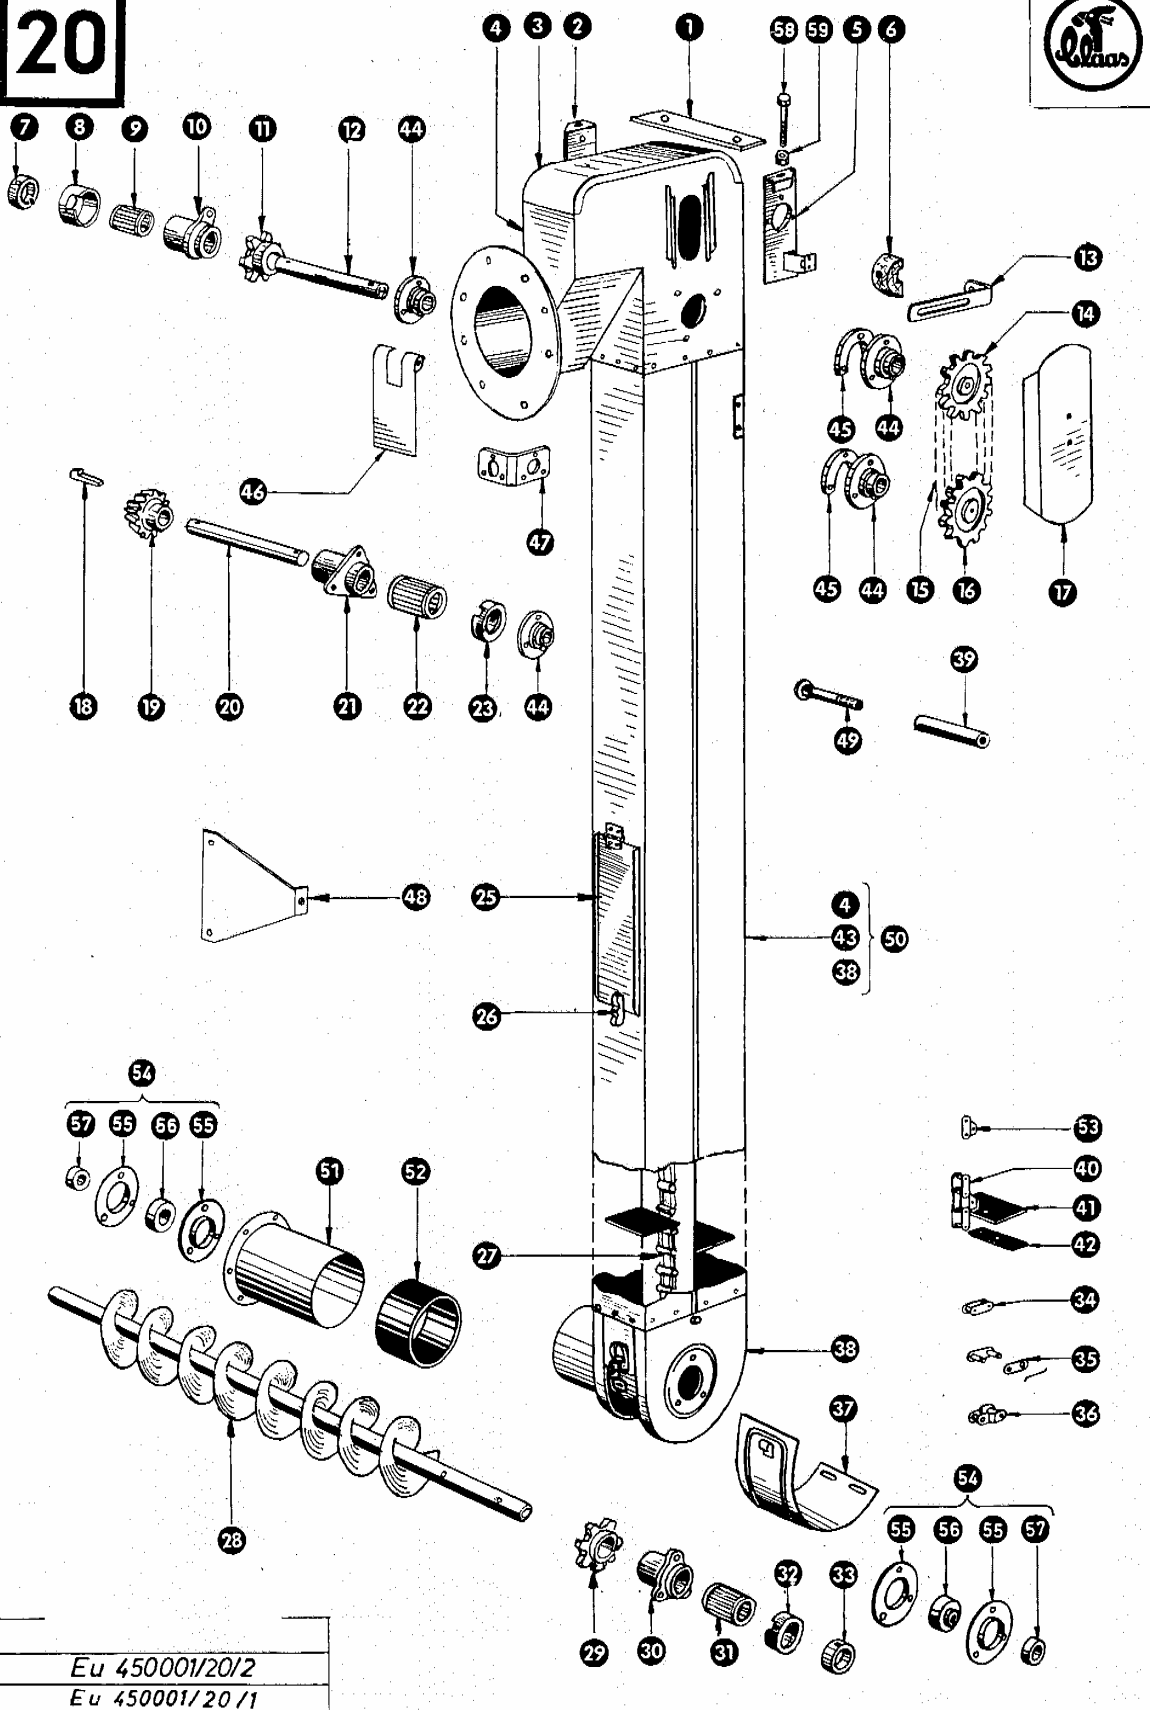

Eu 450001/20/2
Eu 450001/20/1

Gruppe: Kornelevator

zu Bildtafel 20

Bild Nr.	Ersatzteil Nr.	Bezeichnung	Stückz. pr. Gr.	Bemerkung
1	503012	Bügel für Kettenspanner	1	— bis Nr. 476164
2	636335/1	Kettenspannerblech (Flanschlagellager)	1	— ab Nr. 476165
	503120	Kettenspannerblech (Rollenlager)	1	— bis Nr. 476164
3	781170	Deckel für Elevatorkopf	1	— ab Nr. 476165
	503043	Deckel für Elevatorkopf	1	— bis Nr. 476164
4	781635	Kornelevatorkopf	1	— ab Nr. 476165
	503076	Kornelevatorkopf	1	— bis Nr. 476164
5	781650/1	Kettenspannerblech (Flanschlagellager)	1	— ab Nr. 476165
	774052	Kettenspannerblech (Rollenlager)	1	— bis Nr. 476164
6	503041	Holzschleifstück für Kette	1	
7	500310/2	Stellring mit Gewindestift	1	— bis Nr. 476164
8	500302	Staubdeckel	2	— bis Nr. 476164
9	500299	Rollenkorb	2	— bis Nr. 476164
10	500301	Lagergehäuse	2	— bis Nr. 476164
11	503030	Kettenrad (7 Z, 38,4 Tlg, 26 B ϕ)	1	
12	619270	Welle für Kornelevator, oben (238 lang)	1	— ab Nr. 476165
	503014	Welle für Kornelevator, oben (238 lang)	1	— bis Nr. 476164
13	503040	Flacheisenwinkel für Spannklotz	1	
14	619272	Kettenrad (14 Z, 19,05 Tlg, 20 B ϕ)	1	— ab Nr. 476165
	503001	Kettenrad (14 Z, 19,05 Tlg, 26 B ϕ)	1	— bis Nr. 476164
15	774106	Rollenkette, 19,05 Tlg., 31 Rollen	1	
16	619272	Kettenrad (14 Z, 19,05 Tlg, 20 B ϕ)	1	— ab Nr. 476165
	503000	Kettenrad (14 Z, 19,05 Tlg, 20 B ϕ)	1	— bis Nr. 476164
17	503042	Schutzvorrichtung	1	
18	007600	Nasenkeil	1	— bis Nr. 470050
19	781643	Kegelrad für Elevatorkopf (16 Z)	1	— ab Nr. 476165
	774117	Kegelrad für Elevatorkopf (16 Z)	1	— von Nr. 470051 bis Nr. 476164
	774118	Kegelrad für Elevatorkopf (16 Z)	1	— bis Nr. 470050
20	781646	Zwischenwelle (20 ϕ, 260 lang)	1	— ab Nr. 476165
	774116	Zwischenwelle (20 ϕ, 252 lang)	1	— von Nr. 470051 bis Nr. 476164
	503044	Zwischenwelle (20 ϕ, 260 lang)	1	— bis Nr. 470050
21	503017	Lagergehäuse	2	— bis Nr. 476164
22	503019	Rollenkorb	2	— bis Nr. 476164
23	503018	Staubdeckel	2	— bis Nr. 476164
25	503143	Handlochdeckel	1	
26	000446	Verschlußknebel	1	
27	781610	Kornelevatorkette kpl., 38,4 Tlg., 103 Rollen	1	— ab Nr. 480450
	781655	Kornelevatorkette kpl., 38,4 Tlg., 103 Rollen	1	+ von Nr. 476165 bis Nr. 480449
	774102	Kornelevatorkette kpl., 38,4 Tlg., 101 Rollen	1	— bis Nr. 476164
28	774218	Kornschncke (1238 lang)	1	+ ab Nr. 52001150
	774215	Kornschncke (1230 lang)	1	— von Nr. 478992 bis Nr. 52001149
	774025/1	Kornschncke (1230 lang)	1	— bis Nr. 478991
29	503027	Kettenrad (7 Z, 38,4 Tlg, 30 B ϕ)	1	
30	500304	Lagergehäuse	2	— bis Nr. 478991
31	500306/1	Rollenkorb	2	— bis Nr. 478991
32	500305	Staubdeckel	2	— bis Nr. 478991

Fortsetzung siehe nächstes Blatt

EU 450001/20/3
EU 450001/20/2
EU 450001/20/1

zu Bildtafel 20

Dom Handlowy Henryki i Pawła Korbanków

62-080 Tarnowo Podgórne, ul. Piaskowa 4

tel. (061) 8 146 274

fax (061) 8 146 333

www.korbanek.pl info@korbanek.pl sklep@korbanek.pl serwis@korbanek.pl