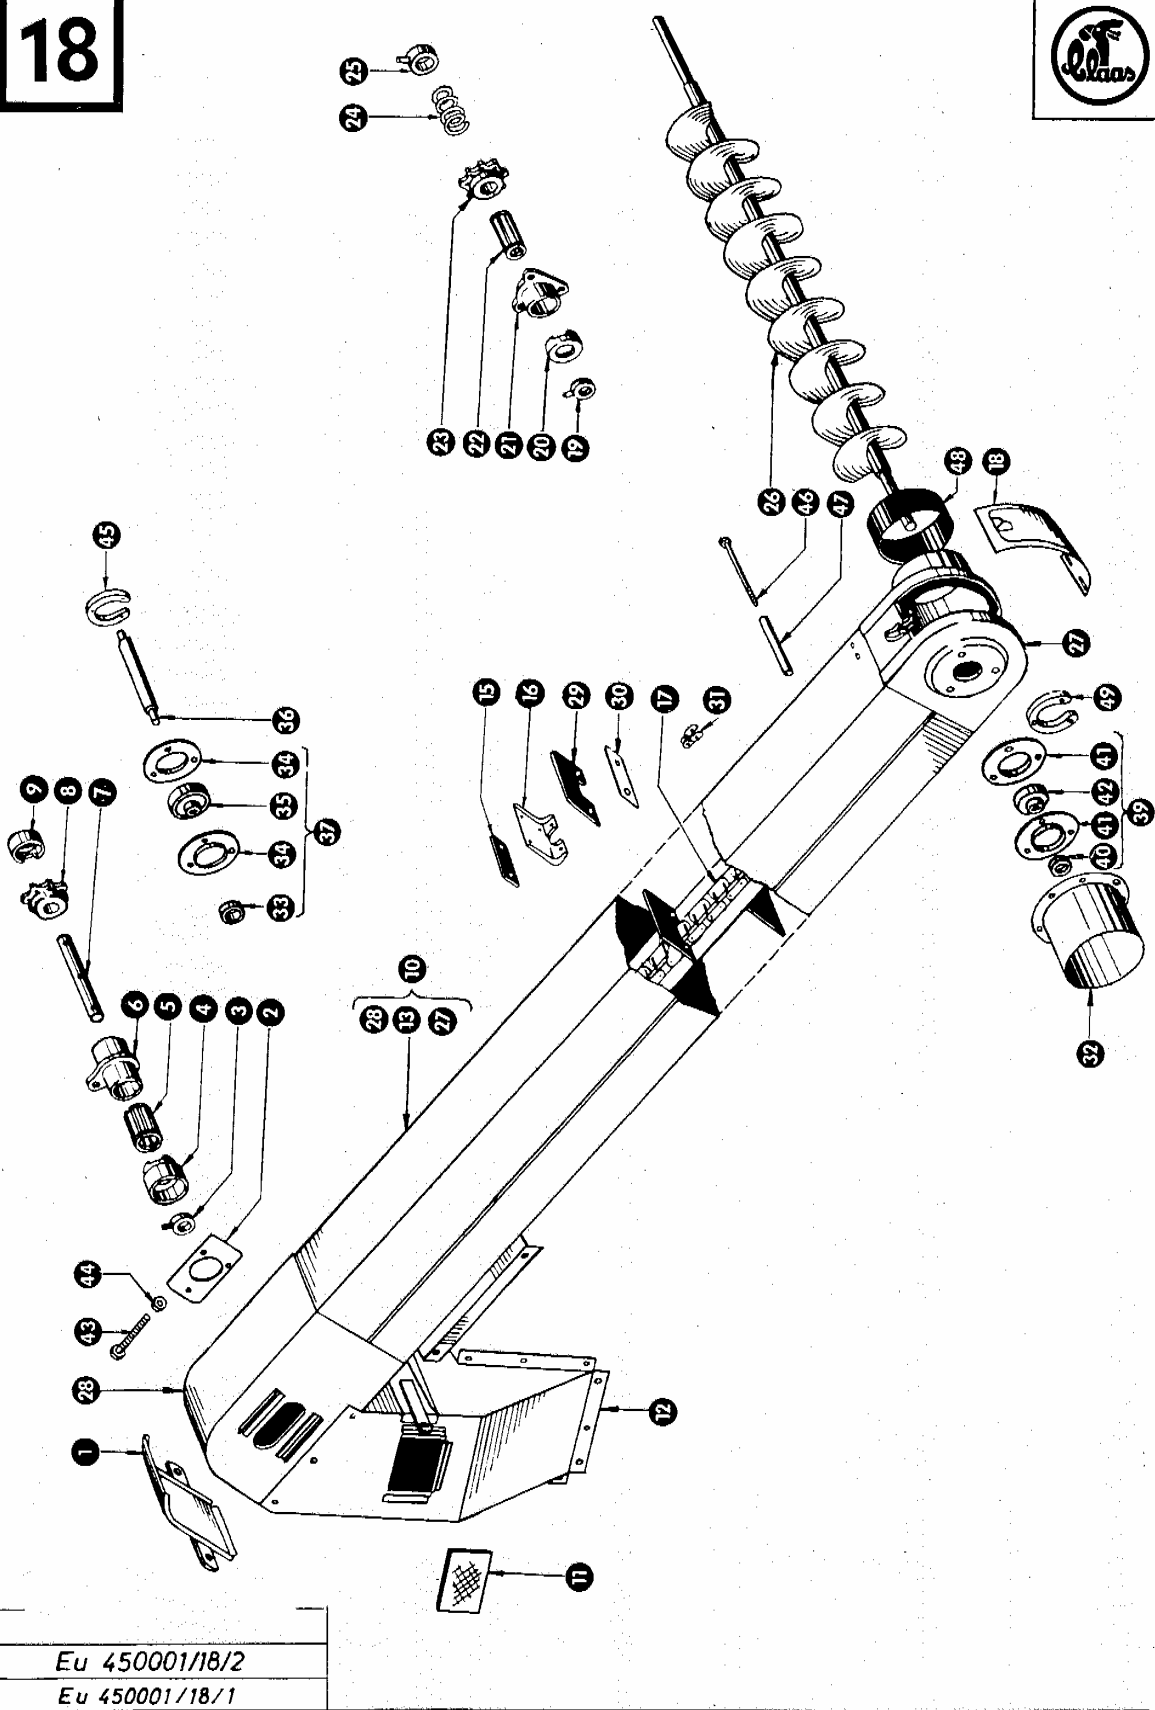

Eu 450001/18/2
Eu 450001/18/1

Gruppe: Überkehrer

zu Bildtafel 18

Bild Nr.	Ersatzteil Nr.	Bezeichnung	Stückz. pr. Gr.	Bemerkung
1	774050	Deckel für Überkehrer	2	
2	636335/1	Kettenspannerblech (Flanschlagellager)	2	ab Nr. 478992
	503120	Kettenspannerblech (Rollenlager)	2	bis Nr. 478991
3	500310/2	Stelling	2	
4	500302	Staubdeckel	1	+ von Nr. 473774 bis Nr. 478991
	619235	Staubdeckel	1	bis Nr. 473773
5	500299	Rollenkorb	2	bis Nr. 478991
6	500301	Lagergehäuse	2	bis Nr. 478991
7	774019	Welle oben (26 ϕ, 215 lang)	1	bis Nr. 478991
8	503030	Kettenrad (7 Z, 38,4 Tlg, 26 B ϕ)	1	
9	500302	Staubdeckel	2	bis Nr. 478991
10	774231	Überkehrer mit Kopf und Fuß	1	+ ab Nr. 480427
	774200	Überkehrer mit Kopf und Fuß	1	von Nr. 478992 bis Nr. 480426
	774011	Überkehrer mit Kopf und Fuß	1	bis Nr. 478991
11	774113	Fenster für Überkehrereinlauf	2	
12	774045	Einlauf	1	
13	774232	Überkehrerschacht	1	ab Nr. 480427
	774039	Überkehrerschacht	1	bis Nr. 480426
15	774111	Belag für Elevatorbecher	20	bis Nr. 473493
16	501025	Kratzer für Elevatorkette	20	bis Nr. 473493
17	779840	Überkehrerelastorkette, kpl. 38,4 Tlg. 121 Rollen	1	ab Nr. 480427
	774103/1	Überkehrerelastorkette, kpl. 38,4 Tlg. 121 Rollen	1	+ von Nr. 473494 bis 480426
	774103	Überkehrerelastorkette, kpl. 38,4 Tlg. 121 Rollen	1	bis Nr. 473493
18	619295	Klappe für Elevatorfuß	1	ab Nr. 480427
	503082	Klappe für Elevatorfuß	1	bis Nr. 480426
19	503428	Stelling	1	bis Nr. 478991
20	500305	Staubdeckel	1	bis Nr. 478991
21	500304	Lagergehäuse	1	bis Nr. 478991
22	500306/1	Rollenkorb	1	bis Nr. 478991
23	774170	Kettenrad (7 Z, 38,4 Tlg, 35 B ϕ)	1	ab Nr. 470051
	503027	Kettenrad (7 Z, 38,4 Tlg, 30 B ϕ)	1	von Nr. 452001 bis Nr. 470050
	774013	Kettenrad (7 Z, 38,4 Tlg, 30 B ϕ)	1	bis Nr. 452000
24	774112	Druckfeder	1	bis Nr. 452000
25	500309/2	Stelling mit Gewindestift	1	bis Nr. 452000
26	774205	Überkehrerschnecke (1064 lang)	1	ab Nr. 478992
	774088/1	Überkehrerschnecke (1055 lang)	1	von Nr. 470051 bis Nr. 478991
	774110/1	Überkehrerschnecke (1055 lang)	1	von Nr. 452001 bis Nr. 470050
	774023	Überkehrerschnecke (1050 lang)	1	bis Nr. 452000
27	779838	Überkehrerelastorfuß	1	ab Nr. 480427
	779830	Überkehrerelastorfuß	1	von Nr. 478992 bis Nr. 480426
	774064	Überkehrerelastorfuß	1	bis Nr. 478991
28	779825	Überkehrerelastorkopf	1	ab Nr. 478992
	774160	Überkehrerelastorkopf	1	bis Nr. 478991

Fortsetzung siehe nächstes Blatt

Eu 450001/18/2
Eu 450001/18/1

zu Bildtafel 18

Dom Handlowy Henryki i Pawła Korbanków

62-080 Tarnowo Podgórne, ul. Piaskowa 4

tel. (061) 8 146 274

fax (061) 8 146 333

www.korbanek.pl info@korbanek.pl sklep@korbanek.pl serwis@korbanek.pl