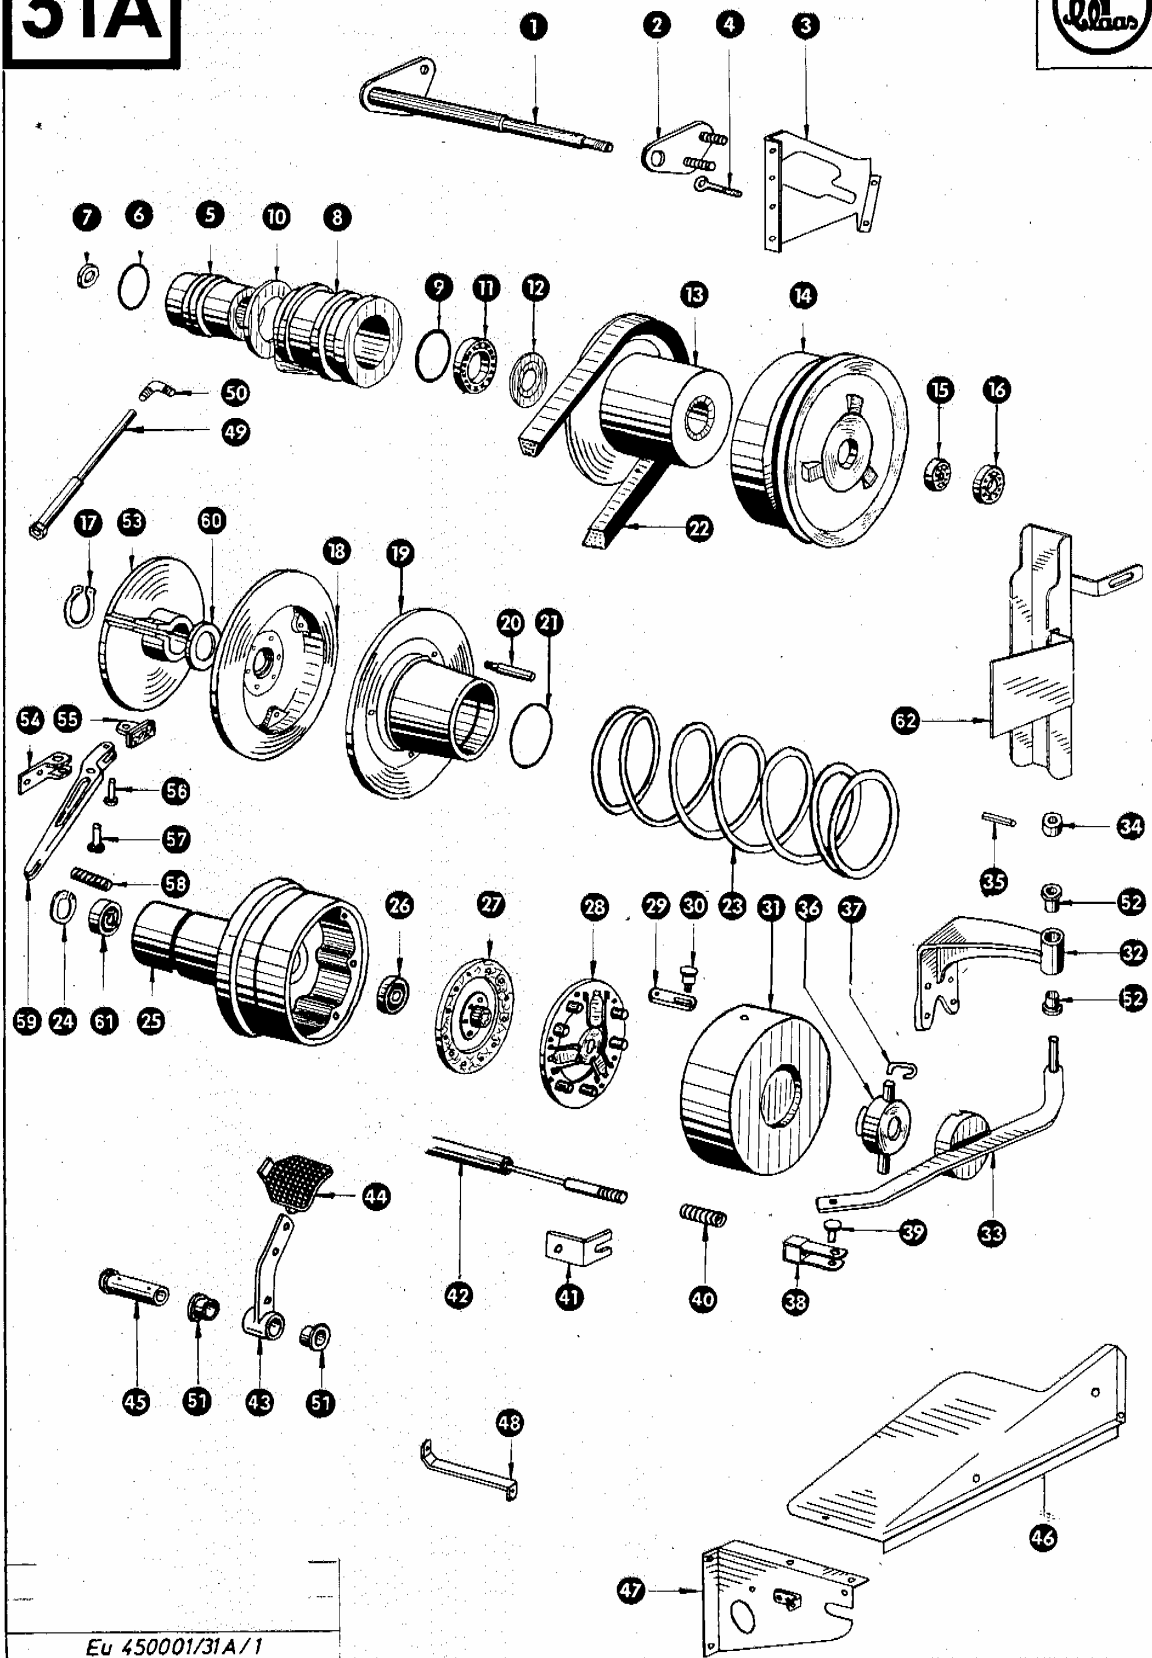

31A

Eu 450001/31A/1

Gruppe: Fahrtrieb

zu Bildtafel 31A

Bild Nr.	Ersatzteil Nr.	Bezeichnung	Stückz. pr. Gr.	Bemerkung
---	751190	Hydraulischer Fahrregeltrieb kpl.	1	ab Nr. 461301
1	751230	Vorgelegewelle (212 lang)	1	ab Nr. 461301
2	751105	Spannblech rechts für Vorgelegewelle	1	ab Nr. 461301
3	752157	Halteblech für Vorgelege	1	ab Nr. 451001
4	751026	Riemenspanner	4	ab Nr. 451001
5	751200	Kolbeninnenteil	1	ab Nr. 461301
6	751004	O-Ring 94,2 - 5,7	1	
7	751207	Vorlegescheibe	1	ab Nr. 461301
8	751206/1	Hohlkolben (mit 751198)	1	+ ab Nr. 470051
	751206	Hohlkolben	1	von Nr. 461301 bis Nr. 470050
9	751003	O-Ring 89,2 - 5,7	1	
10	751198	Begrenzungsring f. Hohlkolben	1	ab Nr. 470051
	751203	Begrenzungsring f. Hohlkolben	1	von Nr. 461301 bis Nr. 470050
11	235940	Rillenkugellager 16016 DIN 625	1	
12	178265	Nilosring 16016 AV	1	
13	751211	Schiebescheibe	1	ab Nr. 461301
14	751216/1	Fahrtriebsscheibe	1	ab Nr. 461301
15	235896	Rillenkugellager 6005 DIN 625	2	
16	235911	Rillenkugellager 6204 Z DIN 625	1	
17	235163	Sicherungsring A 30 DIN 471	2	
18	751027/1	Regelscheibe	1	ab Nr. 461301
19	751028/1	Schiebescheibe	1	ab Nr. 461301
20	751042	Mitnehmerbolzen	3	ab Nr. 461301
21	751041	Rundschnurring 3 φ, 300 lg.	2	ab Nr. 461301
22	751112	Breitkeilriemen	1	
23	751115	Druckfeder	1	
24	235184	Sicherungsring J 62 DIN 472	3	
25	751017	Kupplungsträger	1	ab Nr. 461301
26	235427	Rillenkugellager 6206 ZZ DIN 625	1	
27	507906	Mitnehmerscheibe	1	
28	751007	Druckplatte	1	
29	751069/1	Führung für Staubkappe	3	ab Nr. 455451
30	751047	Bolzen mit Gewindezapfen	3	ab Nr. 455451
31	751038	Staubkappe	1	ab Nr. 455451
32	751153/1	Lagerbock für Ausrückhebel	1	ab Nr. 461301
33	751150	Ausrückhebel	1	ab Nr. 461301
34	751154	Stelling	1	ab Nr. 461301
35	235651	Spannhülse 5 × 40 DIN 1481	1	ab Nr. 461301
36	751011	Graphitringausrücker	1	ab Nr. 460041
37	751113	Formfeder	2	ab Nr. 451001
38	632127	Gabelstück	2	
39	632133	Bolzen für Gabelstück	2	
40	500110	Druckfeder	1	
41	751068	Winkel mit Langloch	1	ab Nr. 454201
42	753161	Kupplungszug 2630/1790 lang	1	ab Nr. 461301
43	753065/1	Kupplungshebel	1	
44	632169	Trittplatte	1	
45	753016	Lagerbolzen für Kupplungshebel	1	
46	757255	Abdeckblech	1	ab Nr. 476235
	751092	Abdeckblech	1	von Nr. 461301 bis Nr. 476234
47	751085	Führungsblech	1	ab Nr. 461301
48	751242	Strebe für Getriebe	1	ab Nr. 461301
49	755035	Zuleitung am Hohlkolben	1	ab Nr. 461301
50	751214	Winkel-Einschraubverschraubung	1	ab Nr. 461301

Fortsetzung siehe nächstes Blatt

EU 450001/31 A/1

zu Bildtafel 31 A

Dom Handlowy Henryki i Pawła Korbanków

62-080 Tarnowo Podgórze, ul. Piaskowa 4

tel. (061) 8 146 274

fax (061) 8 146 333

www.korbanek.pl info@korbanek.pl sklep@korbanek.pl serwis@korbanek.pl