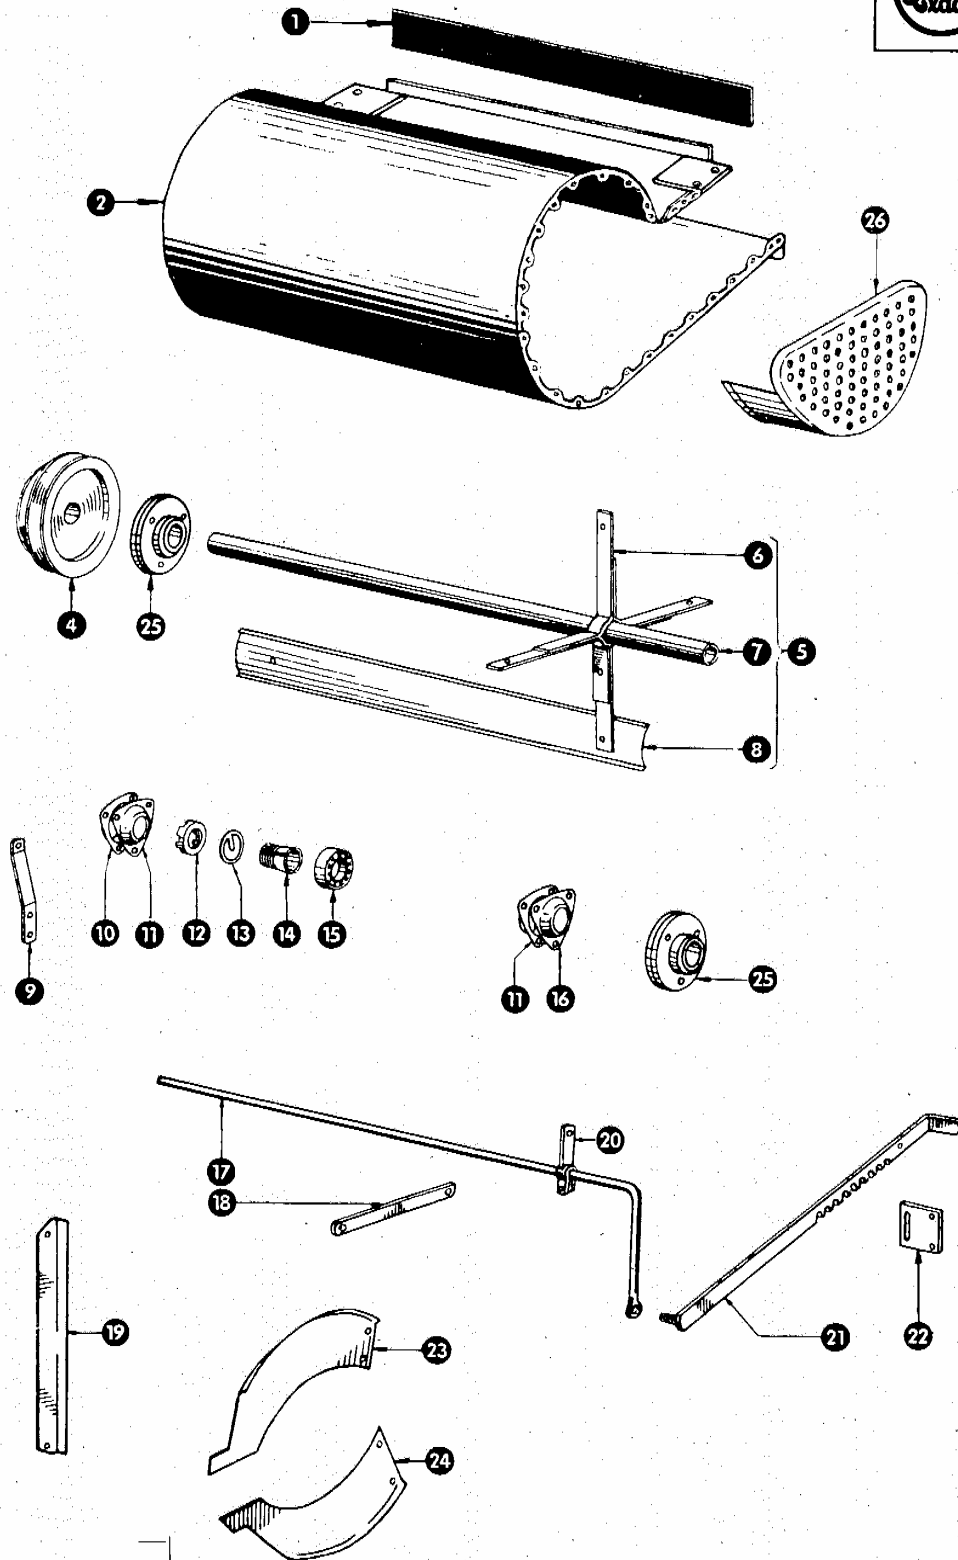

Eu 450001/14 / 1

zu Bildtafel 14

Gruppe: Hauptgebläse

Bild Nr.	Ersatzteil Nr.	Bezeichnung	Stückz. pr. Gr.	Bemerkung
1	773086	Abdichtgummi	1	
2	772088	Gebläsemantel	1	ab Nr. 52001150
	772140	Gebläsemantel	1	bis Nr. 52001149
4	773013	Antriebsscheibe (150/185 A ϕ)	1	
5	773025	Gebläserotor, kpl.	1	+ ab Nr. 476165
	773020	Gebläserotor, kpl.	1	bis Nr. 476164
6	779310	Gebläsesterne	2	ab Nr. 476165
	773012	Gebläsesterne	1	bis Nr. 476164
7	773028	Gebläsewelle (870 lang)	1	
8	773026	Gebläseflügel (Metall)	4	ab Nr. 476165
	773082	Gebläseflügel (Holz)	4	bis Nr. 476164
9	773033/1	Kugellagerbefestigung	6	ab Nr. 476165
	773033	Kugellagerbefestigung	6	bis Nr. 476164
10	772651	Lagerschale mit Schmiernippel	1	bis Nr. 476164
11	500874	Lagerschale	2	bis Nr. 476164
12	500892	Mutter für Spannhülse	2	bis Nr. 476164
13	500894	Sicherungsring	2	bis Nr. 476164
14	500832/1	Spannhülse	2	bis Nr. 476164
15	235952	Pendelkugellager 1207 k DIN 630	2	bis Nr. 476164
16	779242	Lagerschale	1	bis Nr. 476164
17	773024	Regelstange	1	
18	620106	Zugstange für Windklappe	4	
19	772128	Führungsblech für Windklappe	2	
20	620102/1	Scharnierhebel	2	
21	773035	Hebel für Gebläseverstellung	2	
22	000517	Feststellblech für Hebel	1	
23	773064	Windklappe rechts	2	
24	773063	Windklappe links	2	
25	610449	Flanschlagelager kpl. (30 B ϕ)	2	ab Nr. 476165
26	778945	Schutzkorb	2	