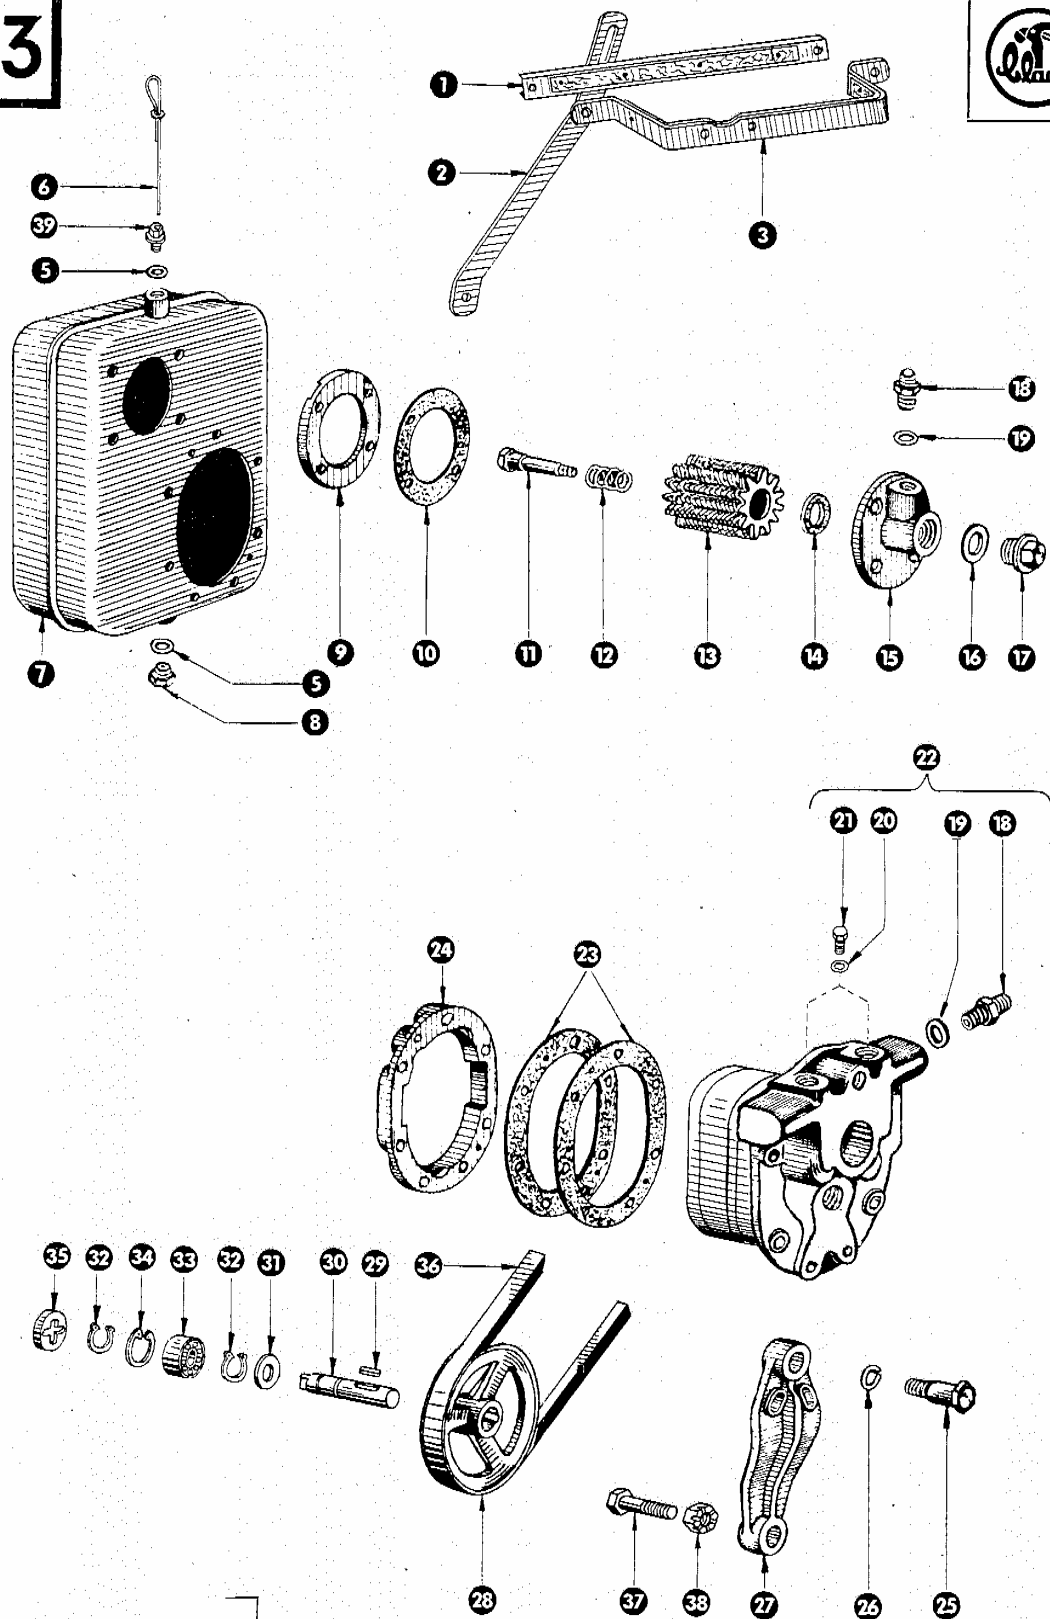

Eu 450001/43/2

Eu 450001/43/1

Gruppe: Hydraulikpumpe

zu Bildtafel 43

Bild Nr.	Ersatzteil Nr.	Bezeichnung	Stückz. pr. Gr.	Bemerkung
1	755054	Flacheisen für Tankbefestigung	1	— von Nr. 461301 bis Nr. 471449
2	633025/1	Spanneisen für Hydraulikpumpe	1	— bis Nr. 476284
3	633037/1	Bandage für Tank	1	— bis Nr. 471449
5	633032	Kupferflachdichtung	2	
6	766511	Ölmeßstab	1	
7	766530	Hydrauliktank	1	
8	766568	Ölablaßschraube	1	
9	766536	Flansch für Filterkopf	1	
10	766537	Dichtung	1	
11	766539	Bolzen für Filter	1	
12	766542	Überströmventilfeder	1	
13	766538	Filtereinsatz mit Haltebuchse	1	
14	766541	Filzring für Filter	1	
15	766535	Filterkopf	1	
16	631697	Dichtring Cu 30/36 DIN 7603	1	
17	631753	Magnetstopfen	2	
18	633042	Anschlußverschraubung	3	
19	633031	Kupferflachdichtung A 18/24 DIN 7603	2	
20	633114	Kupferflachdichtung A 14/24 DIN 7603	2	
21	766567	Verschlußschraube	1	
22	633621	Hydraulikpumpe kpl.	1	— ab Nr. 476165
	766581	Hydraulikpumpe kpl.	1	— bis Nr. 476164
23	766529	Dichtung	2	
24	766512	Befestigungsplatte für Pumpe	1	
25	766545	Bolzen mit Gewindezapfen	1	
26	235137	Federring 20 DIN 128	1	
27	766513	Halter	1	
28	766590	Keilriemenscheibe (200 A Ø, 20 B Ø)	1	— ab Nr. 476165
	767112	Keilriemenscheibe (200 A Ø, 25 B Ø)	1	— bis Nr. 476164
29	766546	Paßfeder	1	
30	766579	Antriebswelle	1	— ab Nr. 476165
	766514	Antriebswelle	1	— bis Nr. 476164
31	633585	Radialdichtring B 20 x 47 DIN 6503	1	— ab Nr. 476165
	235742	Radialdichtring B 25 x 47 DIN 6503	1	— bis Nr. 476164
32	235155	Sicherungsring A 20 DIN 471	2	— ab Nr. 476165
	235160	Sicherungsring A 25 DIN 471	2	— bis Nr. 476164
33	235943	Schräggugellager 3304 DIN 628	1	— ab Nr. 476165
	235890	Rillenkugellager 4205 DIN 625	1	— bis Nr. 476164
34	235182	Sicherungsring J 52 DIN 472	1	
35	766526	Kupplungsstück	1	
36	755070	Keilriemen	1	— ab Nr. 471450
	094046	Keilriemen	1	— bis Nr. 471449
37	755083	Sechskantschraube	1	— ab Nr. 471450
38	236160	Kronenmutter M 20 DIN 533	1	— ab Nr. 471450
39	766564	Verschlußschraube	1	

WICHTIG!

Bei Bestellungen von Ersatzteilen geben Sie bitte außer der Ersatzteilnummer

stets Ihre Maschinen-Nummer an.

Verwenden Sie nur Original – Claas – Ersatzteile!

EU 450001/43/1

zu Bildtafel 43

Dom Handlowy Henryki i Pawła Korbanków

62-080 Tarnowo Podgórze, ul. Piaskowa 4

tel. (061) 8 146 274

fax (061) 8 146 333

www.korbanek.pl info@korbanek.pl sklep@korbanek.pl serwis@korbanek.pl