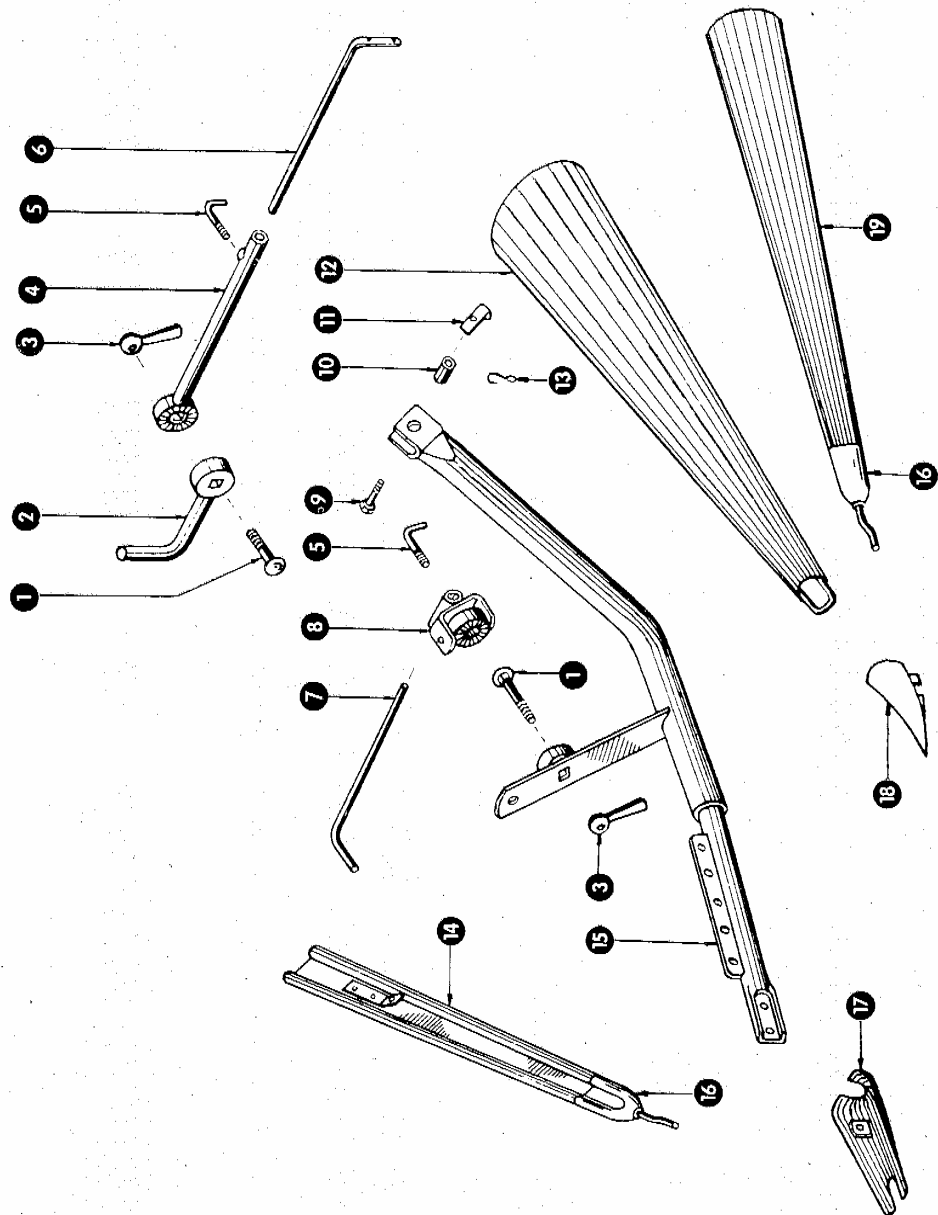

1A

zu Bildtafel 1A

Gruppe: Halmteiler, kurz

Bild Nr.	Ersatzteil Nr.	Bezeichnung	Stückz. pr. Gr.	Bemerkung
1	235408	Flachrundschaube M 16 × 70 DIN 603	4	
2	610255	Anschlußstück, rechts	1	
	610257	Anschlußstück, links	1	
3	502606	Knebelmutter	4	
4	610279	Führungsrohr für Abweiser	2	— ab Nr. 473757
	610203	Führungsrohr für Abweiser	2	— bis Nr. 473756
5	500924/1	Knebelschraube	4	
6	610278	Einstellstange für Abweiser	2	— ab Nr. 473757
	610204	Einstellstange für Abweiser	2	— bis Nr. 473756
7	610248	Befestigungsstange für Abstreifblech	2	— ab Nr. 473757
	610223	Befestigungsstange für Abstreifblech	2	— bis Nr. 473756
8	610250	Einstellgelenk	2	— ab Nr. 473757
9	235286	Sechskantschraube M 12 × 35 DIN 601	2	+ ab Nr. 473757
	235875	Sechskantmutter M 12 DIN 555	2	+ ab Nr. 473757
	235134	Federring 12 DIN 128	2	+ ab Nr. 473757
	610211	Sechskantschraube	2	— bis Nr. 473756
10	610259	Distanzbuchse	2	— ab Nr. 473757
11	610258	Sicherungsblech	2	— ab Nr. 473757
12	610265	Halmteiler, kurz	2	— ab Nr. 473757
	610224	Halmteiler, kurz	2	— bis Nr. 473756
13	772172	Sicherungshaken	2	— ab Nr. 473757
14	610270	Abstreifblech, innen	2	— ab Nr. 473757
	610221	Abstreifblech, innen	2	— bis Nr. 473756
15	610260	Halmteilerrohr	2	— ab Nr. 473757
	610220/1	Halmteilerrohr	2	— bis Nr. 473756
16	610268	Spitze	4	
17	610236	Gleitkufe	2	— ab Nr. 473757
18	520020	Halmteilerspitze	1	
19	610275	Abweiser, links	1	— ab Nr. 473757
	610274	Abweiser, rechts	1	— ab Nr. 473757
	610205/1	Abweiser	2	— bis Nr. 473756

WICHTIG!

Bei Bestellungen von Ersatzteilen geben Sie bitte außer der Ersatzteilnummer
stets Ihre Maschinen-Nummer an.

Verwenden Sie nur Original - Claas - Ersatzteile!

zu Bildtafel 1 A

Dom Handlowy Henryki i Pawła Korbanków

62-080 Tarnowo Podgórze, ul. Piaskowa 4

tel. (061) 8 146 274

fax (061) 8 146 333

www.korbanek.pl info@korbanek.pl sklep@korbanek.pl serwis@korbanek.pl