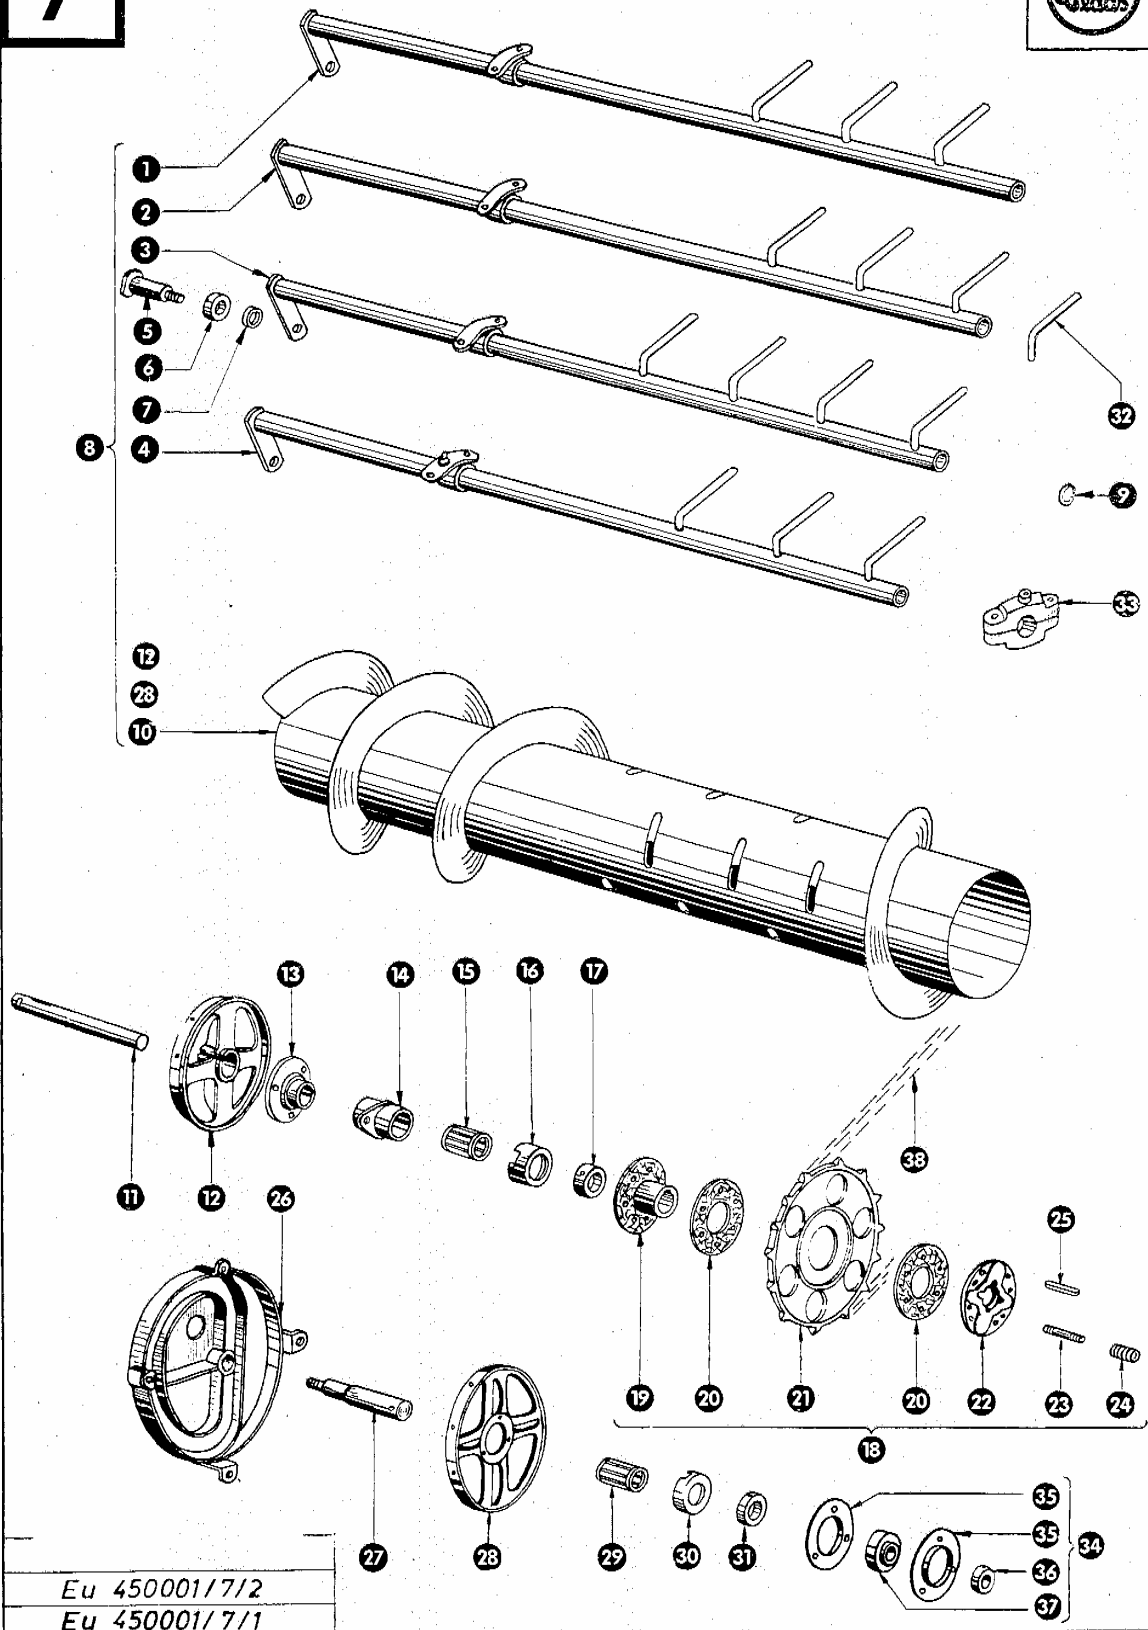

Eu 450001/7/2
Eu 450001/7/1

Gruppe: Einzugstrommel

zu Bildtafel 7

Bild Nr.	Ersatzteil Nr.	Bezeichnung	Stückz. pr. Gr.	Bemerkung
1	770616	Fingerrohr 1675 lang, für 7' Schneidwerk	1	ab Nr. 473757
	770610	Fingerrohr 1675 lang, für 7' Schneidwerk	1	bis Nr. 473756
	771655	Fingerrohr 1751 lang, für 8' Schneidwerk	1	
2	770617	Fingerrohr 1640 lang, für 7' Schneidwerk	1	ab Nr. 473757
	770611	Fingerrohr 1640 lang, für 7' Schneidwerk	1	bis Nr. 473756
	771656	Fingerrohr 1716 lang, für 8' Schneidwerk	1	
3	770618	Fingerrohr 1605 lang, für 7' Schneidwerk	1	ab Nr. 473757
	770612	Fingerrohr 1605 lang, für 7' Schneidwerk	1	bis Nr. 473756
	771657	Fingerrohr 1681 lang, für 8' Schneidwerk	1	
4	770619	Fingerrohr 1570 lang, für 7' Schneidwerk	1	ab Nr. 473757
	770613	Fingerrohr 1570 lang, für 7' Schneidwerk	1	bis Nr. 473756
	771658	Fingerrohr 1646 lang, für 8' Schneidwerk	1	
5	610413	Steuerbolzen	4	
6	610457	Kugellager	4	
7	610414	Distanzring	4	
8	771652	Einzugstrommel kpl. für 7' Schneidwerk	1	○ ab Nr. 478961
	770595	Einzugstrommel kpl. für 7' Schneidwerk	1	von Nr. 473757 bis Nr. 478960
	771653	Einzugstrommel kpl. für 8' Schneidwerk	1	ab Nr. 478961
	771650	Einzugstrommel kpl. für 8' Schneidwerk	1	von Nr. 472487 bis Nr. 478960
9	610406	Führungsdraht	8	
10	770640	Einzugstrommel für 7' Schneidwerk	1	ab Nr. 473757
	770620	Einzugstrommel für 7' Schneidwerk	1	bis Nr. 473756
	771635	Einzugstrommel für 8' Schneidwerk	1	ab Nr. 472487
11	610403/1	Antriebswelle (320 lang)	1	
12	610409/2	Nabenkranz, links	1	
13	610449	Flanschkgellager kpl. (30 B φ)	1	ab Nr. 472487
14	800075	Lagergehäuse	1	bis Nr. 472486
15	500331	Rollenkorb	1	bis Nr. 472486
16	500305	Staubdeckel	1	bis Nr. 472486
17	500309/2	Stellring mit Gewindestift	2	
18	778305	Kettenrad mit Rutschkupplung, kpl.	1	ab Nr. 473536
	770615	Kettenrad mit Rutschkupplung, kpl.	1	von Nr. 466201 bis Nr. 473535
	610545	Kettenrad mit Rutschkupplung, kpl.	1	bis Nr. 466200
19	778307	Nabe für Rutschkupplung	1	+ ab Nr. 476645
	778308	Nabe für Rutschkupplung	1	von Nr. 473536 bis Nr. 476644
	610464	Nabe für Rutschkupplung mit Belag	1	bis Nr. 473535
20	610330	Belag für Rutschkupplung	2	
21	770623	Kettenrad, 28, (14) Z, 29,21 Tlg.	1	ab Nr. 466201
	610505/1	Kettenrad, 28 (14) Z, 38,4 Tlg.	1	bis Nr. 466200
22	610463	Deckel für Rutschkupplung mit Belag	1	
23	610312/1	Stehbolzen	4	
24	800444	Druckfeder	4	
25	750299	Paßfeder	1	+ ab Nr. 476645
	778309	Paßfeder	1	von Nr. 473536 bis Nr. 476644
	007615	Nasenkeil	1	bis Nr. 473535
26	610408/1	Kurvenscheibe	1	
27	610456	Kurze Welle (118 lang)	1	ab Nr. 478961
	610404/1	Kurze Welle (130 lang)	1	bis Nr. 478960
28	610455	Nabenkranz, rechts (Flanschkgellager)	1	ab Nr. 478961
	610410/1	Nabenkranz, rechts (Rollenlager)	1	bis Nr. 478960
29	500331	Rollenkorb	1	bis Nr. 478960