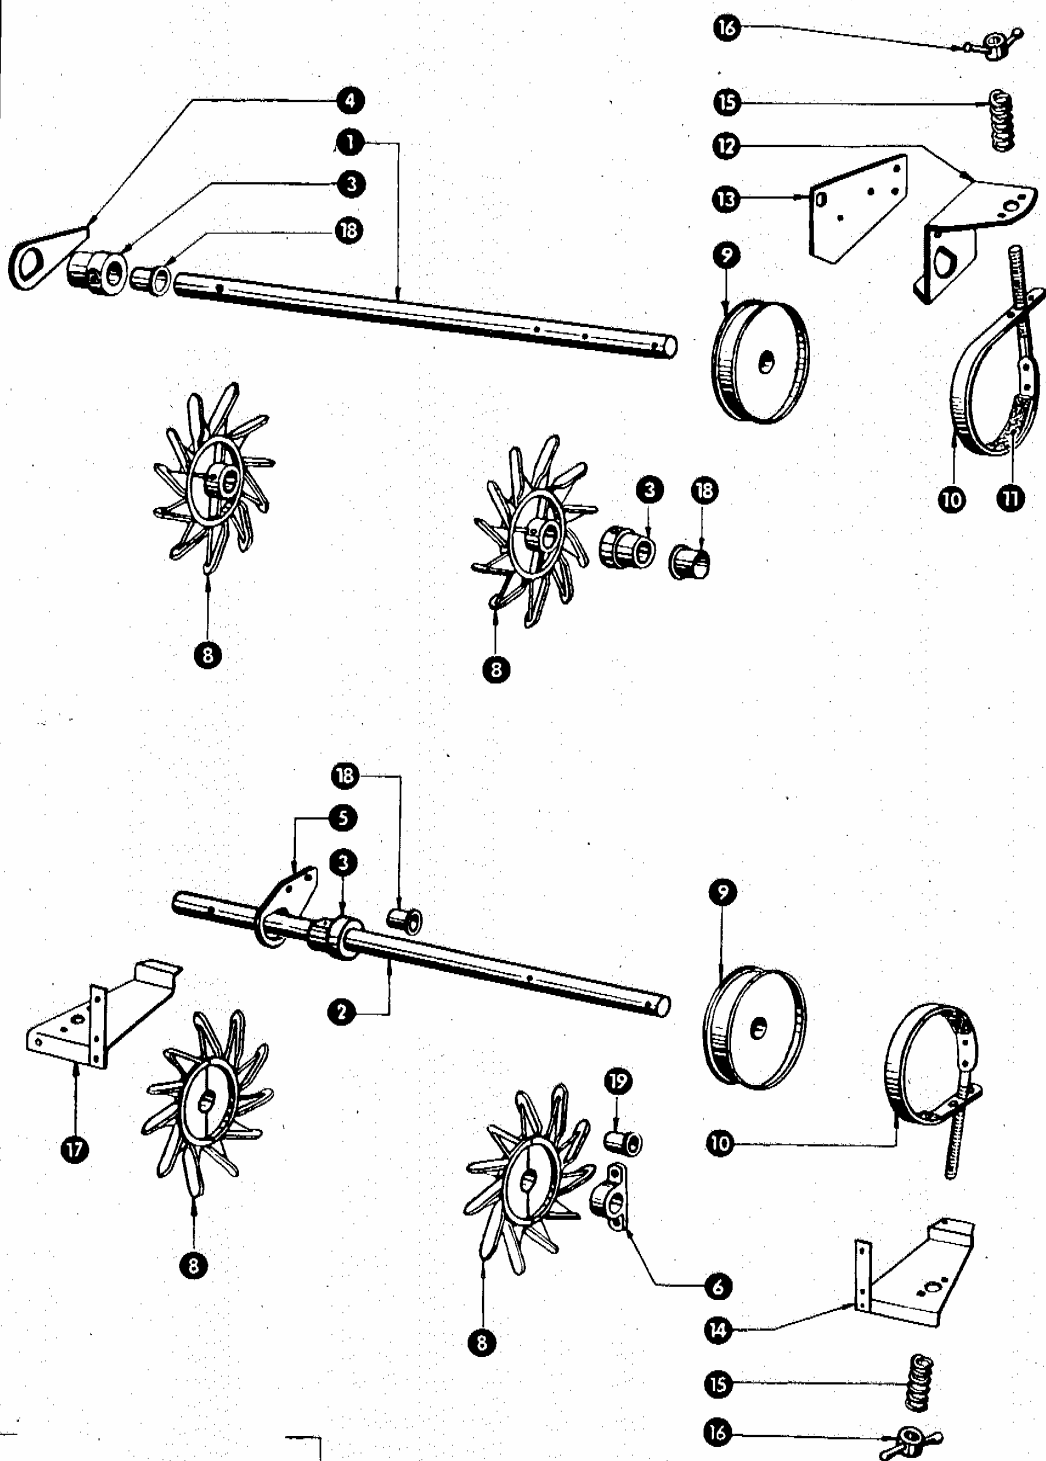

zu Bildtafel 51

Gruppe: Strohbremsenrichtung

Bild Nr.	Ersatzteil Nr.	Bezeichnung	Stückz. pr. Gr.	Bemerkung
1	007000	Strohbremswelle, oben (22 ϕ, 665 lang)	1	
2	006992/1	Strohbremswelle, unten (22 ϕ, 640 lang)	1	
3	006545/1	Strohbremswellenlager	3	
4	007212	Bremswellenlagerung, oben links	1	ab Pr. Nr. 652165
5	007213	Bremswellenlagerung, unten links	1	ab Pr. Nr. 652165
—	000715	Strohbremswellenlager	1	bis Pr. Nr. 652164
6	006546/1	Lager für Strohbremswelle	1	
8	006550/3	Strohbremsrad, zweiteilig	4	
9	006539	Strohbrems Scheibe, leicht	2	
10	007313	Bremsband für Bremsräder, kpl.	2	
11	007010	Bremsit für Bremsband	2	
12	007205	Lagerung für Bremsband, oben	1	ab Pr. Nr. 652165
	007173/1	Lagerung für Bremsband, oben	1	bis Pr. Nr. 652164
13	007206	Halter für Bremswellenlagerung	1	ab Pr. Nr. 652165
14	007355	Lagerung für Bremsband, unten	1	
15	503479	Druckfeder	2	
16	800403	Mutter für Strohbremse	2	
17	007354	Lagerung für Bremsband, links	1	ab Pr. Nr. 682465
18	008525	Kunststoffbuchse	3	ab Pr. Nr. 691256
19	008524	Kunststoffbuchse	1	ab Pr. Nr. 691256

WICHTIG!

Bei Bestellungen von Ersatzteilen geben Sie bitte außer der Ersatzteilnummer

stets Ihre Maschinen- und Pressen-Nummer an.

Verwenden Sie nur Original – Claas – Ersatzteile!

zu Bildtafel 51

Dom Handlowy Henryki i Pawła Korbanków

62-080 Tarnowo Podgórze, ul. Piaskowa 4

tel. (061) 8 146 274

fax (061) 8 146 333

www.korbanek.pl info@korbanek.pl sklep@korbanek.pl serwis@korbanek.pl