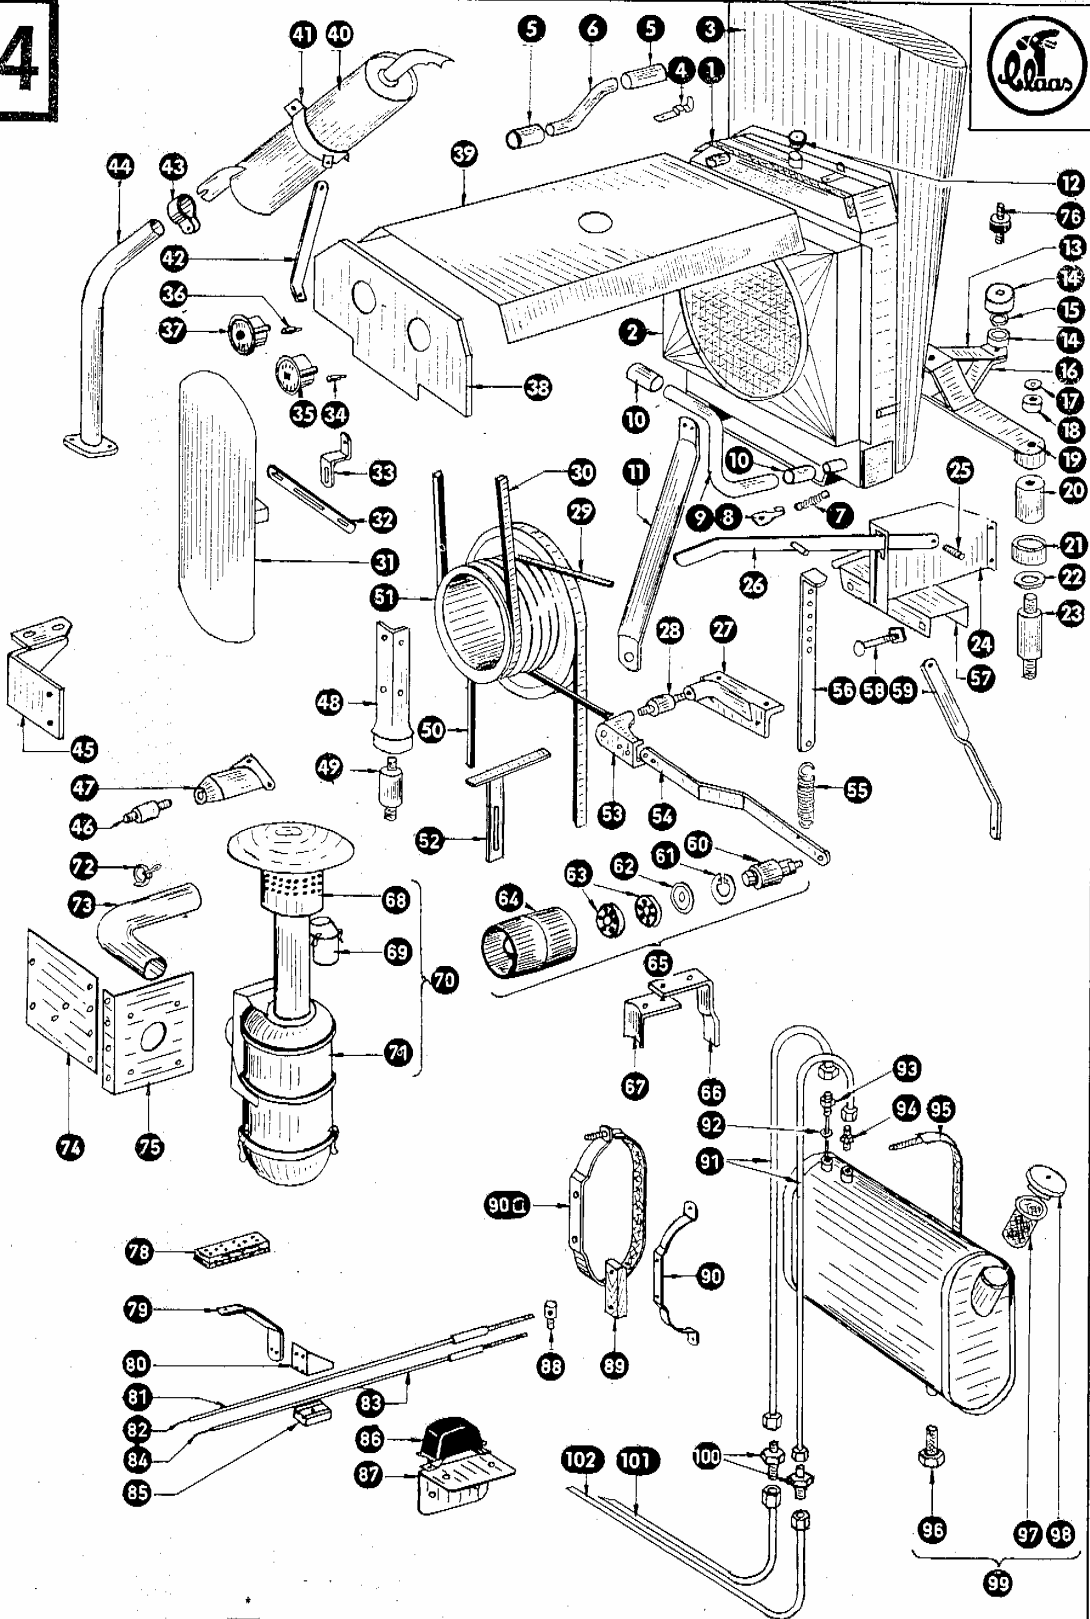

Eu 450001/24/1

zu Bildtafel 24

Gruppe: Motorzubehör Perkins