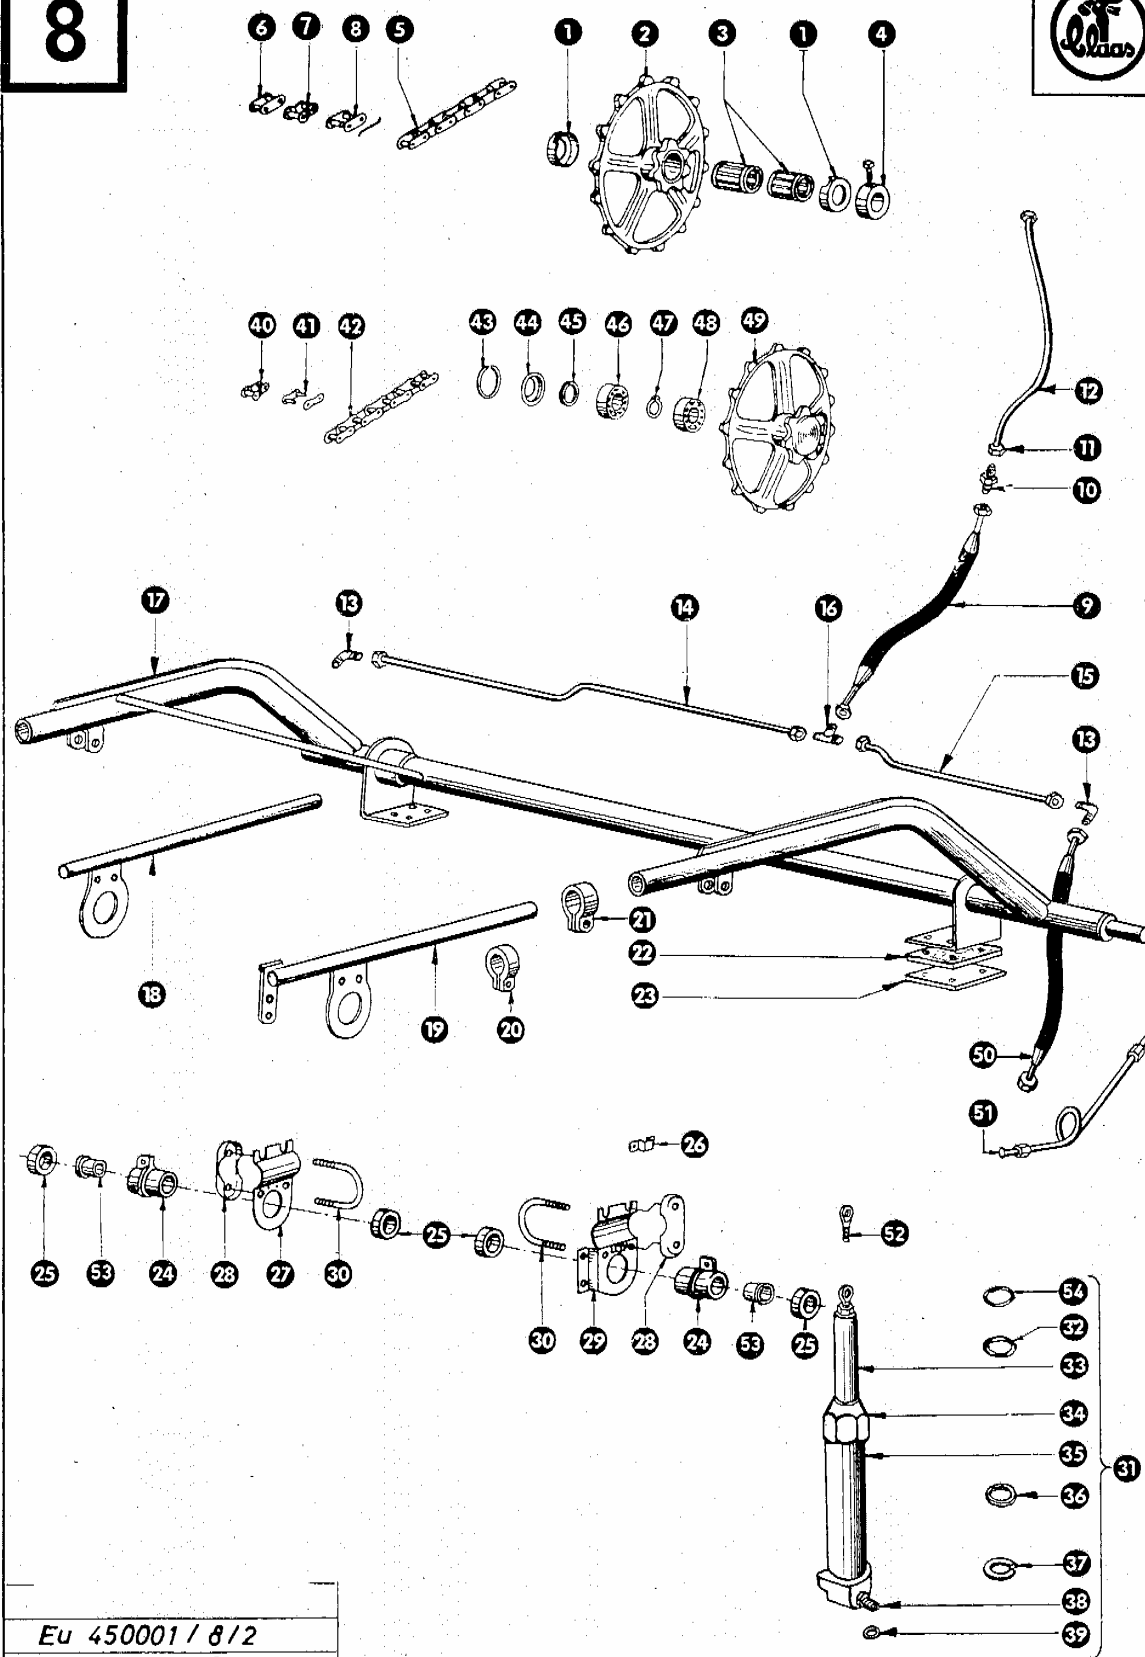

Eu 450001/8/2

Eu 450001/8/1

zu Bildtafel 8

Gruppe: Haspelaufbau

Bild Nr.	Ersatzteil Nr.	Bezeichnung	Stückz. pr. Gr.	Bemerkung
1	500305	Staubdeckel	2	— bis Nr. 466200
2	610503	Kettenrad mit Vorlegerad 28 (14) Zähne u. 7 Zähne (38,4 Tlg)	1	— bis Nr. 466200
3	500331	Rollenkorb	2	— bis Nr. 466200
4	500309/2	Stelling	1	— bis Nr. 466200
5	770549	Rollenkette 38,4 Teilung, 62 Rollen	1	— von Nr. 454201 bis Nr. 466200
	770548	Rollenkette 38,4 Teilung, 60 Rollen	1	— bis Nr. 454200
6	002866	Ketteninnenglied einzeln, 38,4 Teilung	—	— bis Nr. 466200
7	002861	Verkröpftes Kettenglied, 38,4 Teilung	—	— bis Nr. 466200
8	002860	Gerades Kettenschloß mit Draht- sicherung, 38,4 Teilung	—	— bis Nr. 466200 bis Nr. 466200
—	003052	Sicherungsdraht für 002860	—	—
9	633128	Hochdruckschlauch (500 lang)	1	
10	633134	Zwischenstückverschraubung	2	
11	633135	Überwurfmutter	8	
12	755034/1	Hydraulikleitung	1	
13	633131	Verschraubungswinkelstück	2	
14	770877	Zuleitung rechts, f. 7'-Schneidwerk	1	— ab Nr. 472487
	770856	Zuleitung rechts, f. 7'-Schneidwerk	1	— bis Nr. 472486
	770881	Zuleitung rechts, f. 8'-Schneidwerk	1	
15	770876	Zuleitung links, f. 7'-Schneidwerk	1	— ab Nr. 472487
	770855	Zuleitung links, f. 7'-Schneidwerk	1	— bis Nr. 472486
	770880	Zuleitung links, f. 8'-Schneidwerk	1	
16	633129	Verschraubungs-T-Stück	1	
17	770865	Verbindungsrohr f. Haspelaufbau, 7'	1	— ab Nr. 472487
	770858	Verbindungsrohr f. Haspelaufbau, 7'	1	— von Nr. 466201 bis Nr. 472486
	770846	Verbindungsrohr f. Haspelaufbau, 7'	1	— von Nr. 454201 bis Nr. 466200
	770844	Verbindungsrohr f. Haspelaufbau, 7'	1	— bis Nr. 454200
	770872	Verbindungsrohr f. Haspelaufbau, 8'	1	
18	610502	Haspeltragrohr rechts	1	— bis Nr. 454200
19	610501	Haspeltragrohr links	1	— bis Nr. 454200
20	610529	Klemmstück für Haspelverstellung	1	— bis Nr. 454200
21	610517	Klemmstück für Haspelverstellung	3	— bis Nr. 454200
22	770485	Ausgleichsblech für Haspelaufbau	8	— bis Nr. 454200
23	770546	Ausgleichsstück für Haspelaufbau	2	— bis Nr. 454200
24	508637/1	Lagergehäuse	2	
25	503414/1	Stelling	4	
26	003004	Halblech für Lager	2	
27	610540	Lagerblech für Haspelwelle rechts	1	— ab Nr. 454201
28	610541	Klemmlasche für Haspelverstellung	4	— ab Nr. 454201
29	610539	Lagerblech für Haspelwelle links	1	— ab Nr. 454201
30	610542	Klemmbügel für Haspelverstellung	4	— ab Nr. 454201
31	778565/1	Haspelzylinder kpl.	2	+ ab Nr. 476165
	778535	Haspelzylinder kpl.	2	— von Nr. 472487 bis Nr. 476164
	633235	Haspelzylinder kpl.	2	— bis Nr. 472486

Fortsetzung siehe nächstes Blatt

Eu 450001/8/3
Eu 450001/8/2
Eu 450001/8/1

zu Bildtafel 8

Dom Handlowy Henryki i Pawła Korbanków

62-080 Tarnowo Podgórze, ul. Piaskowa 4

tel. (061) 8 146 274

fax (061) 8 146 333

www.korbanek.pl info@korbanek.pl sklep@korbanek.pl serwis@korbanek.pl