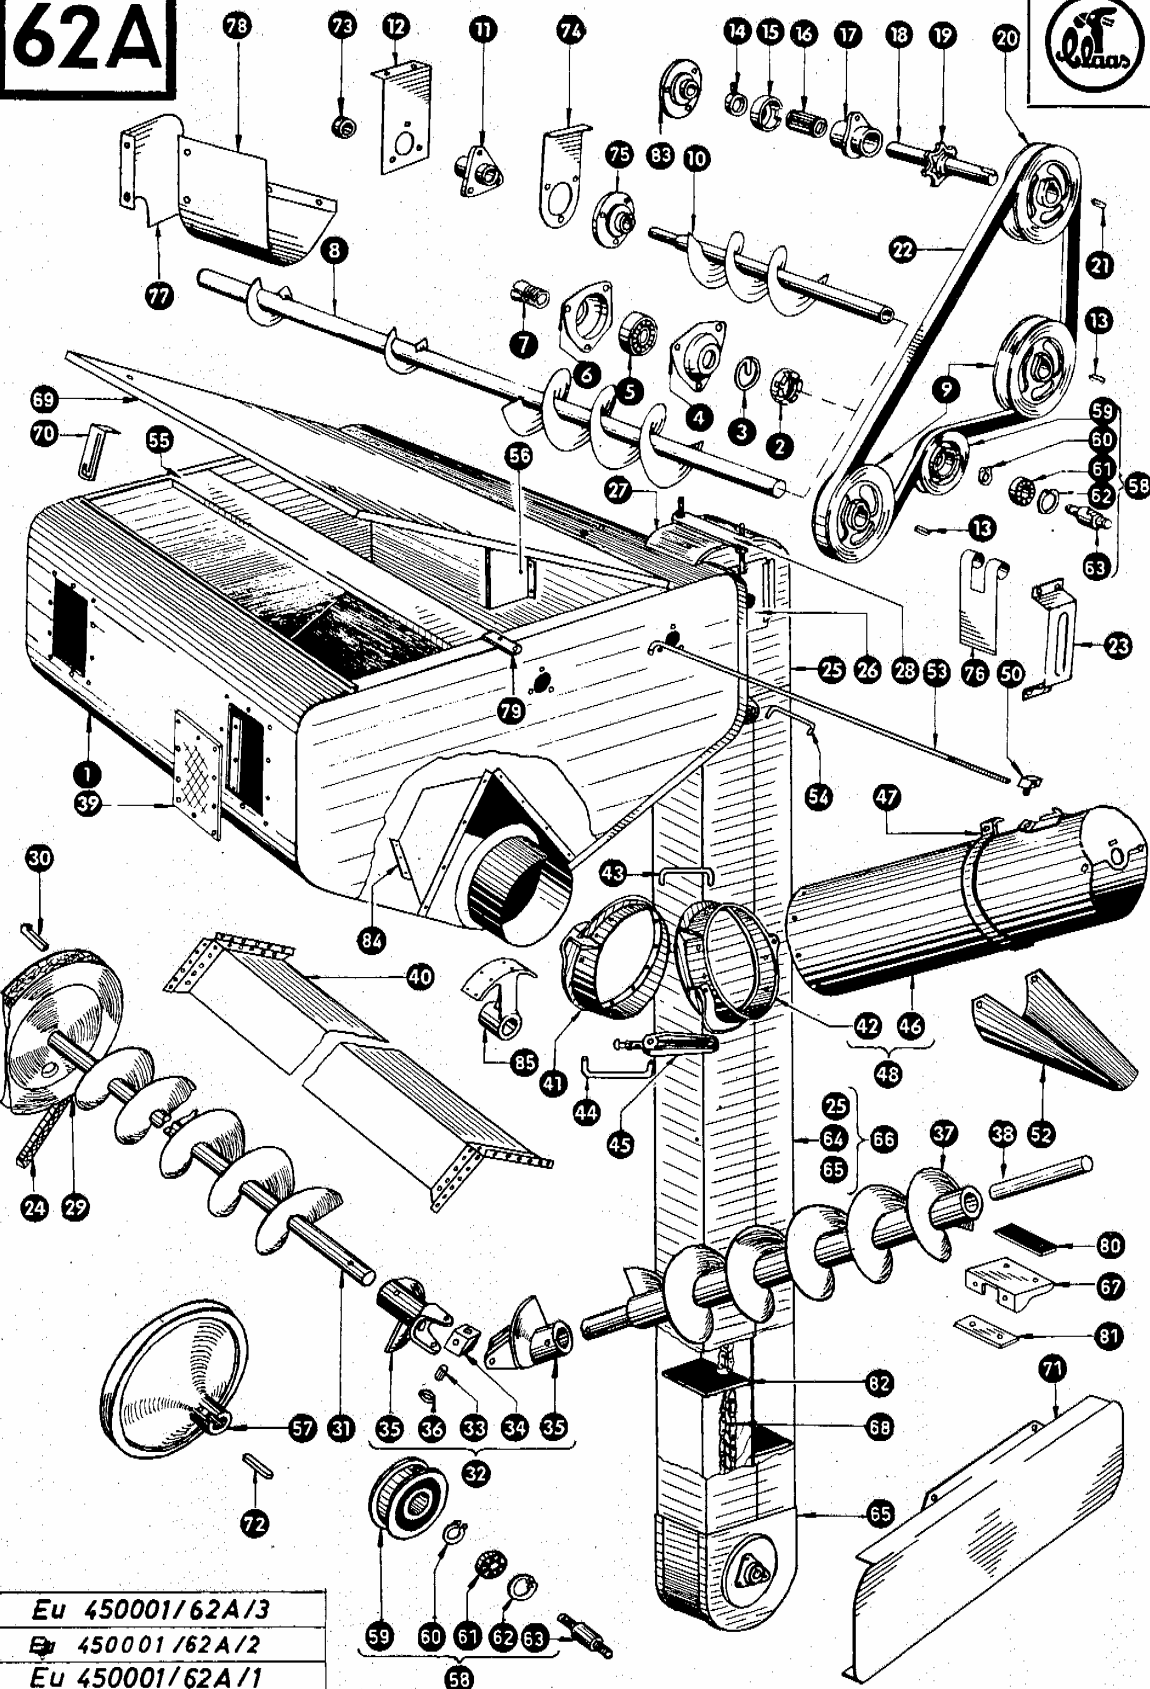

62A

Eu 450001/62A/3
450001/62A/2
Eu 450001/62A/1

Gruppe: Korntank ab Masch.-Nr. 460001

Fortsetzung zu Bildtafel 62 A

Bild Nr.	Ersatzteil Nr.	Bezeichnung	Stückz. pr. Gr.	Bemerkung
55	636353/1	U-Schiene für Korntank	1	+ ab Nr. 472490
	636110	Verbindungsseisen für Tank	1	- bis Nr. 472489
56	775678	Schirmblech Korntankeinlauf	1	- bis Nr. 476164
57	775635	Antriebsscheibe für Korntank	1	
58	772616	Spannrolle kpl. (100 A ϕ)	2	
59	772617	Spannrolle (100 A ϕ)	2	
60	235155	Sicherungsring A 20 DIN 471	2	
61	235911	Rillenkugellager 6204 Z DIN 625	2	
62	235181	Sicherungsring J 47 DIN 472	2	
63	772620	Bolzen für Spannrolle	2	
64	780232	Kornelevatorschacht	1	- ab Nr. 480542
	774137	Kornelevatorschacht	1	- bis Nr. 480541
65	780233	Elevatorfuß mit Deckel	1	- ab Nr. 480542
	780210	Elevatorfuß	1	- von Nr. 478992 bis Nr. 480541
	774065	Elevatorfuß	1	- bis Nr. 478991
66	780231	Kornelevatorschacht mit Kopf und Fuß	1	+ ab Nr. 480542
	780200	Kornelevatorschacht mit Kopf und Fuß	1	- von Nr. 478992 bis Nr. 480541
	774074	Kornelevatorschacht mit Kopf und Fuß	1	- bis Nr. 478991
67	501025	Elevatorkratzer	23	- bis Nr. 476284
68	780235	Kornelevatorkette mit Förderplatten, 134 Rll.	1	- ab Nr. 480542
	774143/1	Kornelevatorkette mit Förderplatten, 134 Rll.	1	+ von Nr. 476285 bis Nr. 480541
	774143	Kornelevatorkette mit Kratzern 134 Rollen	1	- bis Nr. 476284
69	636350	Korntankklappe	1	- ab Nr. 472490
70	636352	Klappenführung	2	- ab Nr. 472490
71	780330	Schutzvorrichtung	1	- ab Nr. 478297
	780315	Schutzvorrichtung	1	+ von Nr. 476165 bis Nr. 478296
	775670	Schutzvorrichtung	1	- bis Nr. 476164
72	778309	Paßfeder	1	
73	503051	Stelling	1	
74	780318	Lagerblech	1	- ab Nr. 476165
75	619285	Flanschlagellager kpl. (20 B ϕ)	1	- ab Nr. 476165
76	503037	Trannwand	1	
77	780316	Schirmblech für Korntankeinlauf	1	- ab Nr. 476165
78	780317	Einlaufwanne für Korntank	1	- ab Nr. 476165
79	636357	Einhängelasche	1	
80	774111	Belag für Elevatorbecher	7	- bis Nr. 476284
81	636208	Unterlage für Förderplatte	34	- ab Nr. 476285
82	619298	Förderplatte (103 x 82)	34	- ab Nr. 480542
	636224	Förderplatte (103 x 75)	34	- von Nr. 476285 bis Nr. 480541
83	619285	Flanschlagellager kpl. (20 B ϕ)	2	- ab Nr. 478992
84	636299	Abschirmblech	1	
85	509007/1	Lager für Schnecke	1	

WICHTIG!

Bei Bestellungen von Ersatzteilen geben Sie bitte außer der Ersatzteilnummer
stets Ihre Maschinen-Nummer an.
Verwenden Sie nur Original – Claas – Ersatzteile!

EU 450001/62 A/3
EU 450001/62 A/2
EU 450001/62 A/1

Fortsetzung zu Bildtafel 62 A