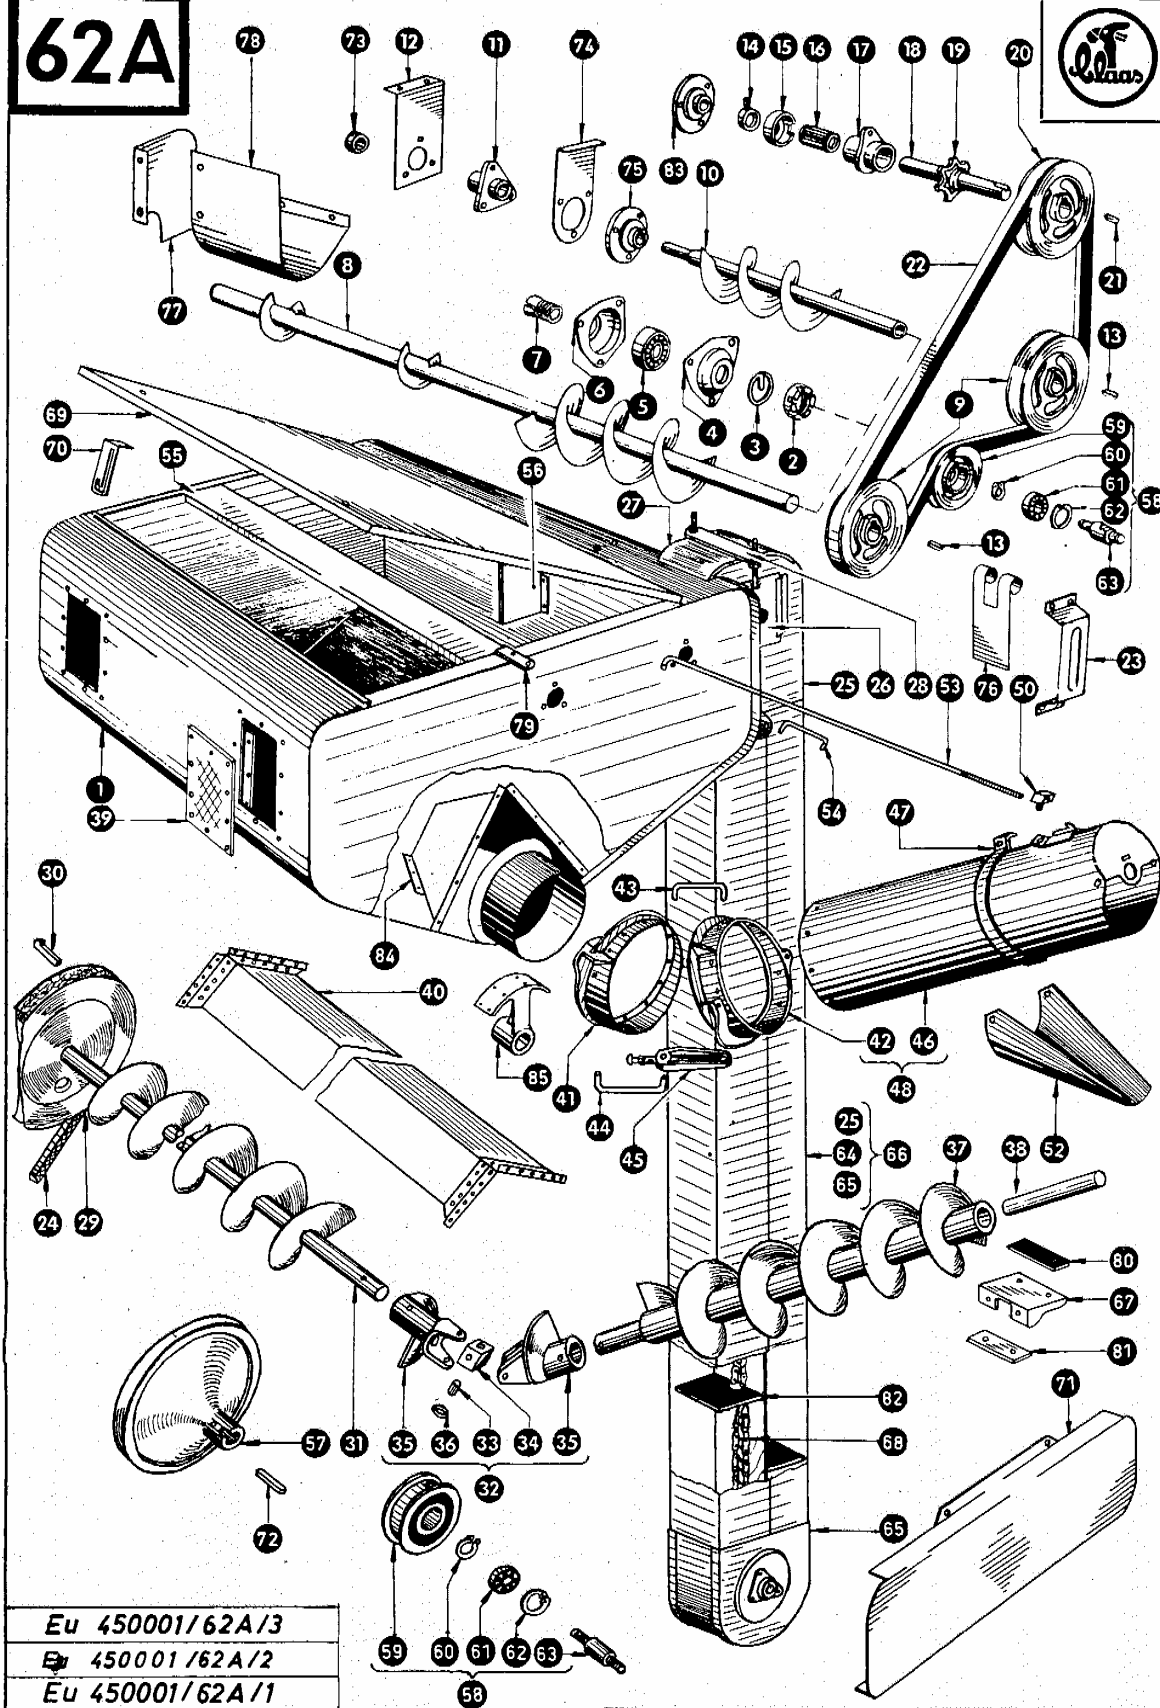

62A

Eu 450001/62A/3
450001/62A/2
Eu 450001/62A/1

zu Bildtafel 62 A

Gruppe: Korntank
ab Masch.-Nr. 460001

Bild Nr.	Ersatzteil Nr.	Bezeichnung	Stückz. pr. Gr.	Bemerkung
1	775660	Korntank	1	ab Nr. 476165
	756002	Korntank	1	von Nr. 464222 bis Nr. 476164
	756001	Korntank	1	ab Nr. 476165
2	500892	Mutter für Spannhülse	3	
3	500894	Sicherungsring	3	
4	779242	Lagerschale mit Schmiernippel	3	
5	235952	Pendelkugellager 1207 k DIN 630	3	
6	500874	Lagerschale	3	
7	500832/1	Spannhülse	3	
8	780325	Verteilerschnecke, lang (1540 lang)	1	ab Nr. 476165
	775690	Verteilerschnecke, lang (1600 lang)	1	bis Nr. 476164
9	774015	Antriebsscheibe (200 A ϕ, 30 B ϕ)	2	
10	780320	Verteilerschnecke, kurz (698 lang)	1	ab Nr. 476165
	775685	Verteilerschnecke, kurz (698 lang)	1	bis Nr. 476164
11	504519	Lager für Verteilerschnecke	1	ab Nr. 476164
12	775688	Lagerblech für Verteilerschnecke	1	bis Nr. 476164
13	774085	Paßfeder	2	
14	500310/2	Stellring	2	bis Nr. 478991
15	500302	Staubdeckel	2	bis Nr. 478991
16	500299	Rollenlager	2	bis Nr. 478991
17	500301	Lagergehäuse	2	bis Nr. 478991
18	780214	Welle (313 lang)	1	ab Nr. 478992
	774156	Welle (355 lang)	1	bis Nr. 478991
19	503030	Kettenrad (7 Z, 38,4 Tlg, 26 B ϕ)	1	
20	780212	Keilriemenscheibe (200 A ϕ, 20 B ϕ)	1	ab Nr. 478992
	775616	Keilriemenscheibe (200 A ϕ, 26 B ϕ)	1	bis Nr. 478991
21	761525	Paßfeder	1	ab Nr. 478992
	633020	Paßfeder	1	bis Nr. 478991
22	775698	Keilriemen	1	
23	780321	Halteblech für Spannrolle	1	ab Nr. 476165
	775689	Halteblech für Spannrolle	1	bis Nr. 476164
24	756059	Keilriemen	1	
25	780205	Kornelevatorkopf	1	ab Nr. 478992
	774158	Kornelevatorkopf	1	bis Nr. 478991
26	636335	Kettenspannerblech	2	ab Nr. 478992
	503120	Kettenspannerblech	2	bis Nr. 478991
27	774154	Deckel für Elevatorkopf	1	
28	503012	Bügel für Kettenspanner	1	
29	620013	Blechscheibe (363 A ϕ)	1	
30	007612	Nasenkeil	1	
31	636120	Förderschnecke im Tank (1697 lang)	1	
32	509250	Kardangeln, kpl.	1	
33	235693	Spannhülse 13 x 28 DIN 1481	4	
34	509252/1	Kreuzstück	1	
35	509251	Gabelstück für Schnecke	2	
36	509254	Verschlusscheibe	4	
37	636137	Auslaufschnecke (1815 lang)	1	
38	509258	Welle für Auslaufschnecke (30 ϕ, 400 lang)	1	
39	509015	Fenster für Korntank	1	
40	509408	Abschirmblech für Schnecke (1427 lang)	1	ab Nr. 464222
	636112	Abschirmblech für Schnecke (1485 lang)	1	bis Nr. 464221
41	509242/2	Verschußring, Auslaufrohr	1	
42	509241/2	Verschußring, Auslaufrohr	1	
43	509243	Spannbügel für Verschußringe	1	
44	509246	Spannbügel für Verschußringe	1	
45	509244	Spanngriff für Verschußringe	1	
	509245	Einstellschraube für Spanngriff	1	
46	636136	Auslaufrohr für Korntank	1	
47	509235	Halteschelle für Auslaufrohr	1	
48	636135	Auslaufrohr mit Verschußring	1	
50	509234	Bolzen für Haltegestänge	1	
52	509238	Auslaufrinne	1	
53	636140	Haltegestänge für Auslaufrohr	1	
54	509236	Haltegestänge für Auslaufrohr	1	

Fortsetzung siehe nächstes Blatt

EU 450001/62 A/3
EU 450001/62 A/2
EU 450001/62 A/1

zu Bildtafel 62 A

Dom Handlowy Henryki i Pawła Korbanków

62-080 Tarnowo Podgórne, ul. Piaskowa 4