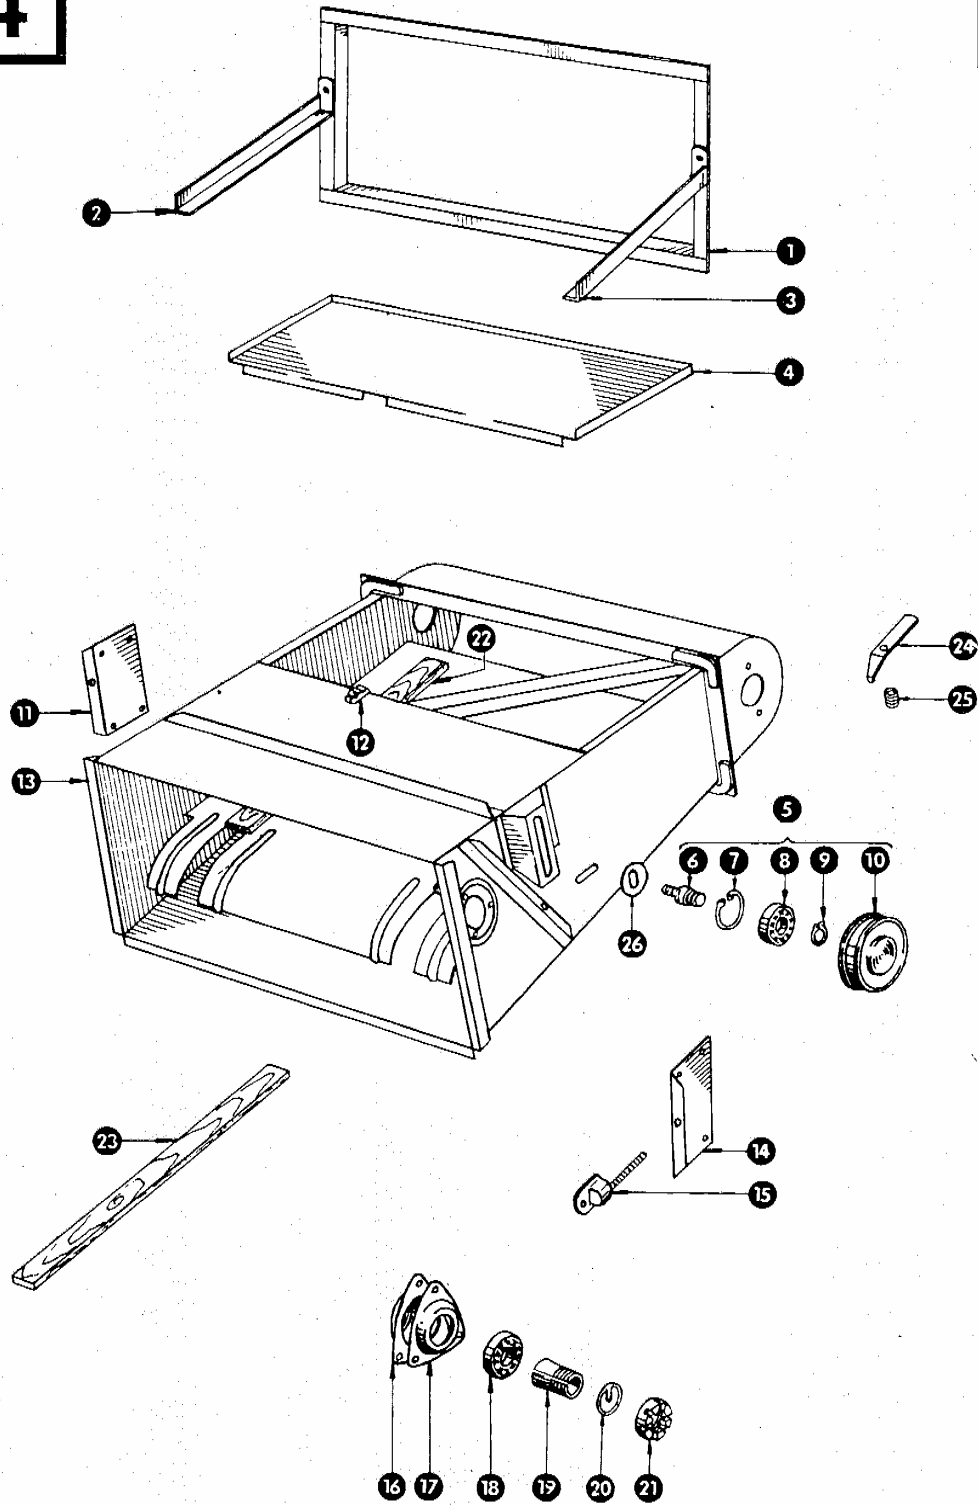

Eu 450001/4/2
Eu 450001/4/1

Gruppe: Schrägförderer

zu Bildtafel 4

Bild Nr.	Ersatzteil Nr.	Bezeichnung	Stückz. pr. Gr.	Bemerkung
1	770150	Verstärkungsrahmen	1	
2	770135	Verstrebung rechts f. 7'-Schneidwerk	1	— bis Nr. 473756
3	770138/1	Verstrebung links	1	— bis Nr. 473756
4	770220	Reinigungsclappe	1	— ab Nr. 473757
	770160	Reinigungsclappe	1	— bis Nr. 473756
5	772616	Spannrolle kpl. (100 A ϕ)	1	— ab Nr. 466201
6	772620	Bolzen	1	— ab Nr. 466201
7	235181	Sicherungsring J 47 DIN 472	1	— ab Nr. 466201
8	235911	Rillenkugellager 6204 Z DIN 625	1	— ab Nr. 466201
9	235155	Sicherungsring A 20 DIN 471	1	— ab Nr. 466201
10	772617	Spannrolle (100 A ϕ)	1	— ab Nr. 466201
11	770193	Halteblech für Kettenspanner, rechts	1	— bis Nr. 473756
12	000446	Knebel	1	
13	770215/1	Einzugskanal	1	○ ab Nr. 476165
	770215	Einzugskanal	1	von Nr. 473757 bis Nr. 476164
	770110	Einzugskanal	1	bis Nr. 473756
14	770192	Halteblech für Kettenspanner, links	1	— bis Nr. 473756
15	610111	Gußflasche für Niederhalter	2	
16	500874	Lagerschale	1	
17	779242	Lagerschale mit Schmiernippel	1	
18	235952	Pendelkugellager 1207 K DIN 630	1	
19	500832/1	Spannhülse	1	
20	500894	Sicherungsring	1	
21	500892	Mutter für Spannhülse	1	
22	770178	Schleifbrett für Kette	2	— ab Nr. 473757
	610088	Schleifbrett für Kette	2	— bis Nr. 473756
23	770196	Schleifbrett für Kette	2	— bis Nr. 473756
24	778904	Halteeisen für Überleitungsblech	3	— von Nr. 473757 bis Nr. 476164
25	002155	Druckfeder	3	— von Nr. 473757 bis Nr. 476164
26	770136	Unterlegscheibe	1	— ab Nr. 466201