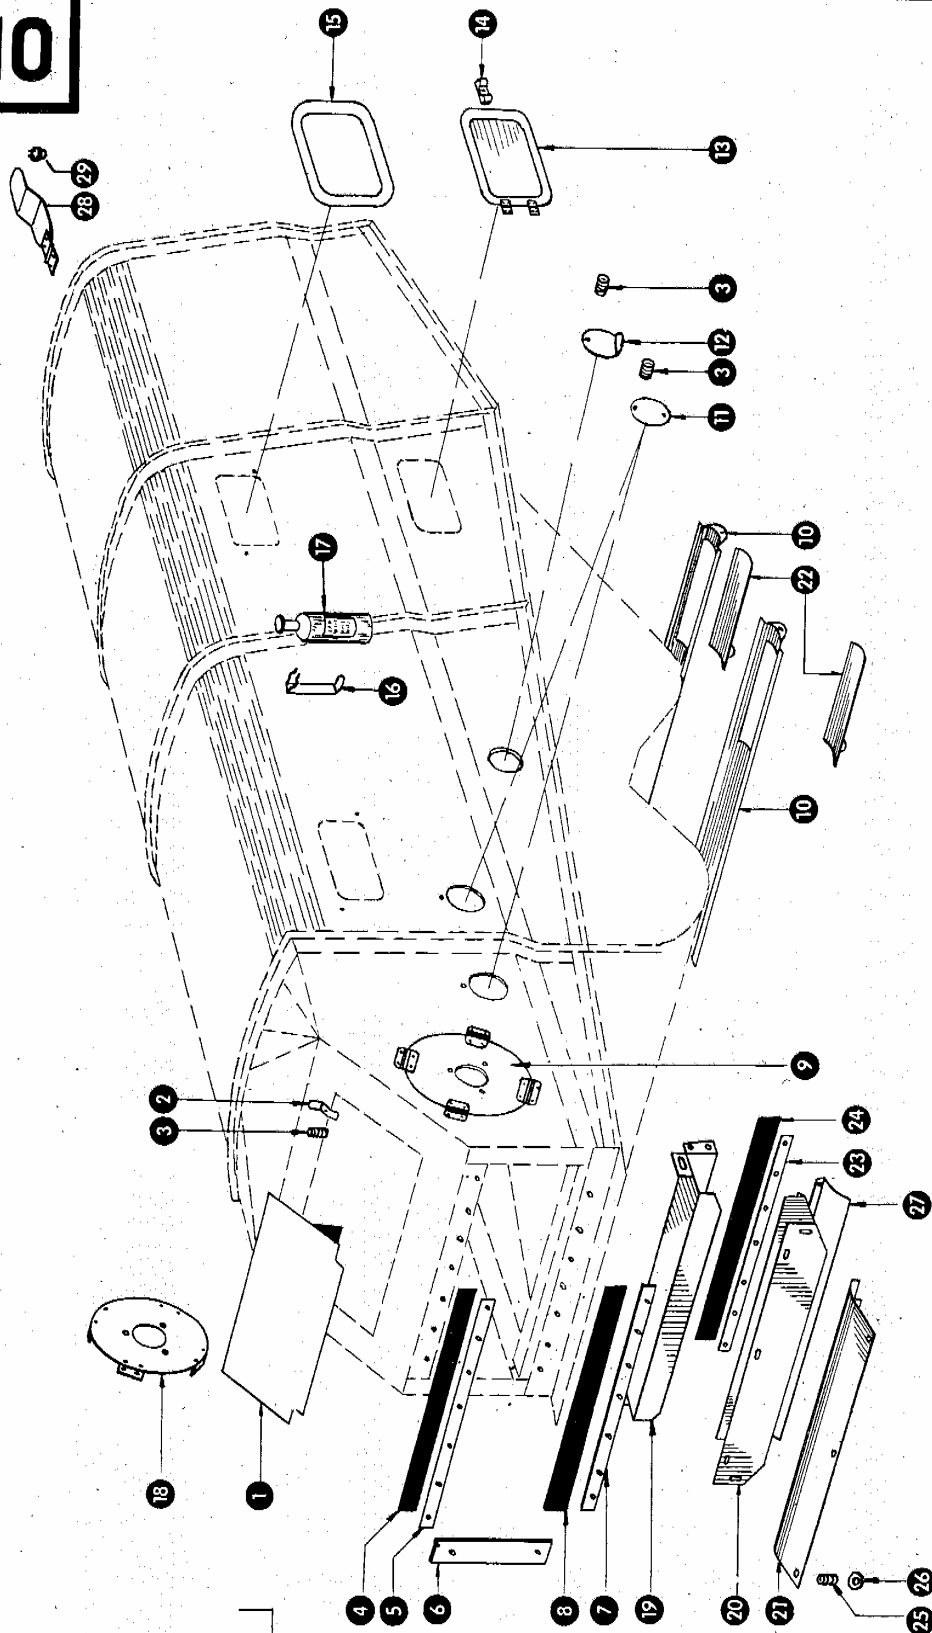

10

Eu 450 001/10/2
Eu 450 001/10/1

Gruppe: Rahmen-Verschaltung

zu Bildtafel 10

Bild Nr.	Ersatzteil Nr.	Bezeichnung	Stückz. pr. Gr.	Bemerkung
1	772135	Klappe für Trommelhaus	1	
2	772017	Knebel für Trommelklappe	2	
3	002155	Druckfeder	8	
4	772176	Abdichtgummi oben	1	
5	772130	Befestigungsstreifen, oben	1	
6	772025	Abdichtstreifen	2	
7	772023	Befestigungsstreifen, unten	1	
8	772176	Abdichtgummi, unten	1	— ab Nr. 454201
9	772177	Abdichtgummi, unten	1	— bis Nr. 454200
9	778958	Füllblech für Trommelseitenwand, links	1	— ab Nr. 52000001
9	772180	Füllblech für Trommelseitenwand, links	1	— bis Nr. 52000000
10	772006	Kornwanne mit Schieber	2	+ ab Nr. 473526
10	772132	Kornwanne	2	— bis Nr. 473525
11	515050	Schaulochklappe	4	
12	515051	Schaulochklappe	2	— ab Nr. 472555
12	623019	Schaulochklappe	2	— bis Nr. 472554
13	772110	Schaulochklappe	1	
14	000446	Knebel	1	
15	623053	Schaulochklappe, groß	2	
16	772179	Halter für Handfeuerlöscher	1	
17	772178	Handfeuerlöscher	1	
18	772175	Füllblech für Trommelseitenwand rechts	1	— ab Nr. 466001
19	772162	Eingangsblech	1	— von Nr. 460001 bis Nr. 473756
20	772163/2	Steinfangmulde	1	— ab Nr. 473757
21	772030	Überleitblech	1	— ab Nr. 476165
21	772167/1	Überleitblech	1	— von Nr. 473757 bis Nr. 476164
22	772190	Schieber	2	— ab Nr. 473526
23	772023	Befestigungsstreifen	1	— ab Nr. 474200
24	772176	Abdichtgummi	1	— ab Nr. 474200
25	006582	Druckfeder	3	— ab Nr. 476165
26	778636	Unterlegscheibe	3	— ab Nr. 476165
27	772107	Abdichtblech	1	— ab Nr. 478297
28	623121	Blech für Warnsignal	1	
29	624273	Horndruckknopf	1	