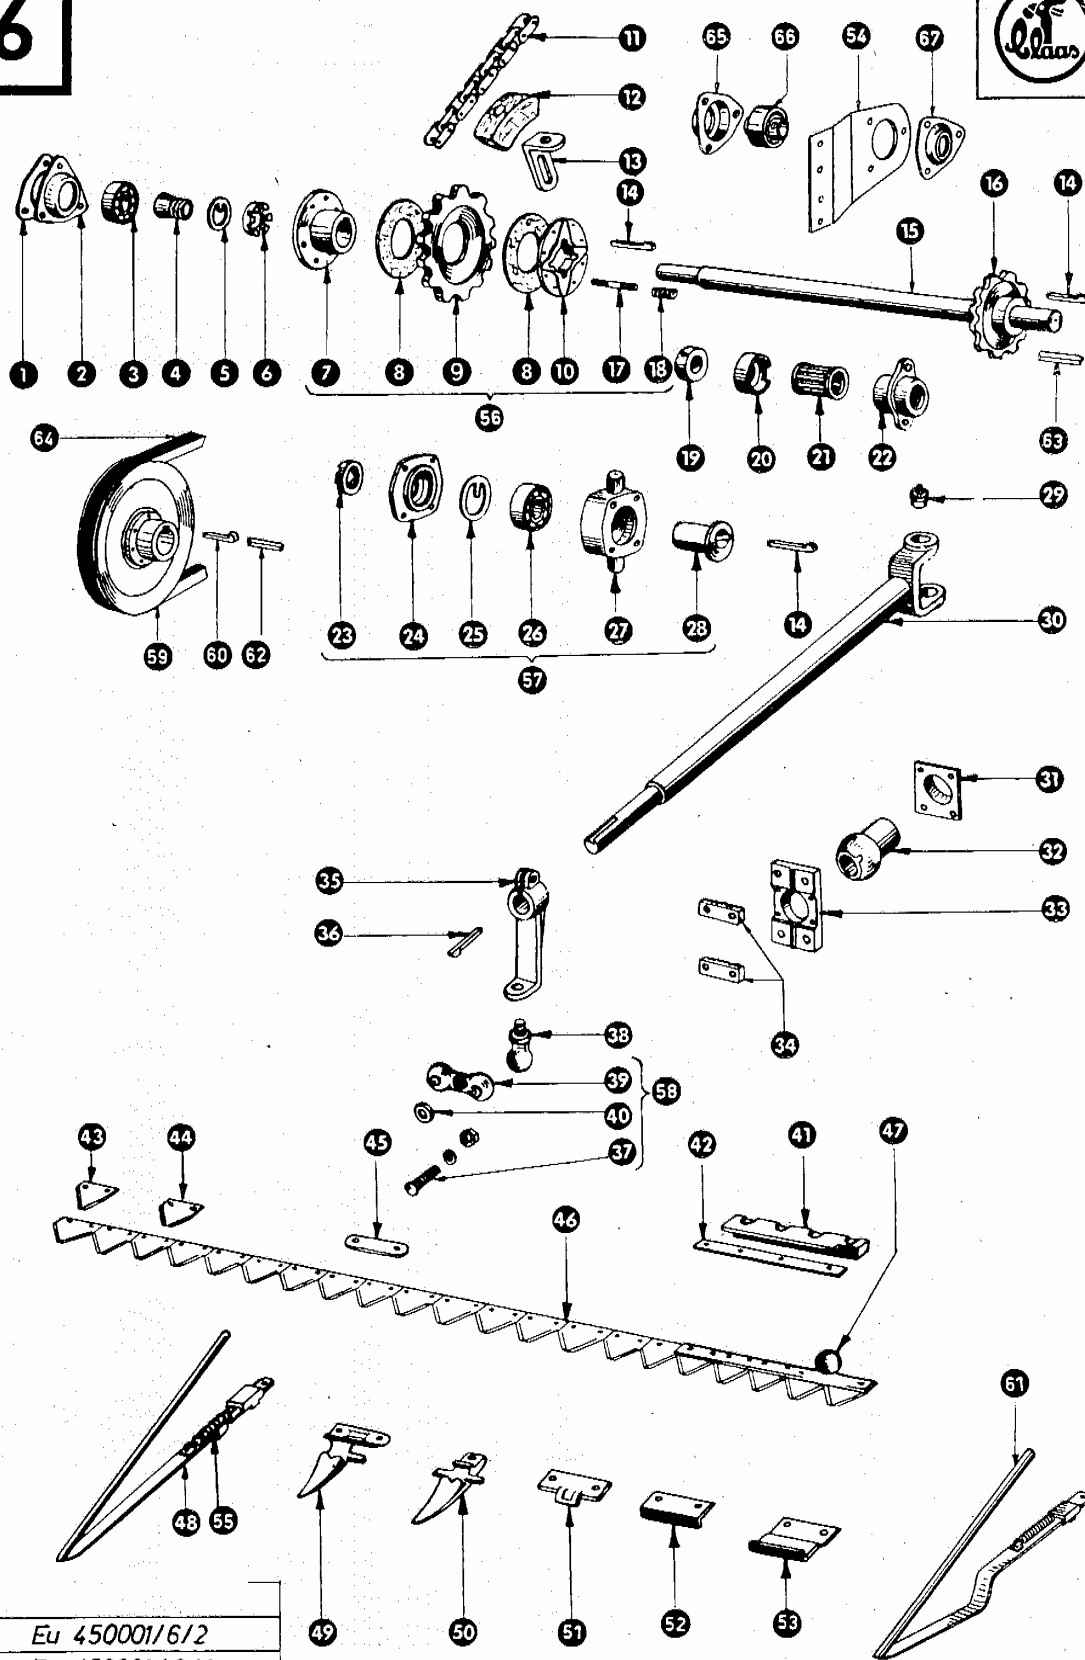

Eu 450001/6/2

Eu 450001/6/1

zu Bildtafel 6

Gruppe: Schneidwerk-Antrieb

Bild Nr.	Ersatzteil Nr.	Bezeichnung	Stückz. pr. Gr.	Bemerkung
1	500874	Lagerschale	1	
2	779242	Lagerschale	1	
3	235952	Pendelkugellager 1207 k DIN 630	1	
4	500832/1	Spannhülse	1	
5	500894	Sicherungsring	1	
6	500892	Mutter für Spannhülse	1	
7	610459	Nabe für Rutschkupplung	1	— bis Nr. 466200
8	610330	Belag für Rutschkupplung	2	— bis Nr. 466200
9	610311/1	Kettenrad (14 Z, 38,4 Tlg)	1	— bis Nr. 466200
10	610463	Deckel für Rutschkupplung mit Belag	1	— bis Nr. 466200
11	770211	Rollenkette 38,4 Tlg., 51 Rollen	1	— bis Nr. 466200
12	610329	Spannklotz	1	— bis Nr. 466200
13	610328	Spannschenkel	1	— bis Nr. 466200
14	007615	Nasenkeil	3	— bis Nr. 466200
15	770434	Messervorgelegewelle für 7' (615 lg.)	1	ab Nr. 472297
	770433	Messervorgelegewelle für 7' (605 lg.)	1	von Nr. 451001 bis Nr. 472296
	770432	Messervorgelegewelle für 7' (605 lg.)	1	— bis Nr. 451000
	771432	Messervorgelegewelle 8'	1	
16	770427	Kettenrad (11 Z, 29,21 Tlg, 35 B ϕ)	1	— ab Nr. 466201
	770426	Kettenrad (11 Z, 38,4 Tlg, 35 B ϕ)	1	von Nr. 451001 bis Nr. 466200
	610314	Kettenrad (11 Z, 38,4 Tlg, 30 B ϕ)	1	— bis Nr. 451000
17	610312/1	Stehbolzen für Rutschkupplung	4	— bis Nr. 466200
18	800444	Druckfeder	4	— bis Nr. 466200
19	503414/1	Stellring mit Gewindestift	1	
20	631414	Staubdeckel	1	— bis Nr. 472486
21	631416	Rollenkorb	1	— bis Nr. 472486
22	631413	Lagergehäuse	1	— bis Nr. 472486
23	610359	Nutmutter	1	— ab Nr. 451001
	610337	Nutmutter	1	— bis Nr. 451000
24	610316	Deckel für Taumellagergehäuse	1	
25	610338	Sicherungsring	1	
26	235942	Schräggugellager 3210 DIN 628	1	
27	610358	Taumellagergehäuse	1	— ab Nr. 451001
	610315/1	Taumellagergehäuse	1	— bis Nr. 451000
28	610357	Nabe für Taumellagergehäuse	1	— ab Nr. 451001
	610336	Nabe für Taumellagergehäuse	1	— bis Nr. 451000
29	610334	Buchse für Gabelstück	2	
30	770530	Messerantriebswelle	1	
31	610352	Kugelpfanne	1	
32	610339	Gleitlager	1	
33	610350	Einstellplatte	1	
34	610351	Raststück	2	
35	610347	Messerwinkelhebel	1	
36	007612	Nasenkeil	1	
37	235336	Flachrundschraube M 10 x 70 DIN 603	1	
38	610321	Kugelbolzen mit Mu. und Federring	1	
39	610322/1	Kugellasche	2	
40	610363	Gummischeibe für Kugellasche	1	
41	610070	Messerführung	1	+ ab Nr. 474011
	610362	Messerführung	1	— bis Nr. 474010
42	500950	Unterlage für Messerführung	3	
43	522188	Messerklinge glatt	29	
44	522187	Messerklinge gerippt	29	
45	610325	Zwischenblech	2	
46	770550	Messer glatt, für 7'-Schneidwerk	1	
	770551	Messer gerippt, für 7'-Schneidwerk	1	
	771545	Messer glatt, für 8'-Schneidwerk	1	
	771546	Messer gerippt, für 8'-Schneidwerk	1	
47	522190	Messerkopf	1	
48	610020	Ahrenheber	14	— bis Nr. 466200
49	522183	Eckfinger	1	
50	522182	Schneidwerkfinger	27	(31)
51	500053	Messerdaumen	6	
52	522181	Unterlegplatte	9	
53	610071	Messerführung	1	+ ab Nr. 474011
	610324	Untere Messerführung	1	— bis Nr. 474010

Fortsetzung siehe nächstes Blatt

EU 450001/6/3
EU 450001/6/2
EU 450001/6/1

zu Bildtafel 6

Dom Handlowy Henryki i Pawła Korbanków

62-080 Tarnowo Podgórne, ul. Piaskowa 4