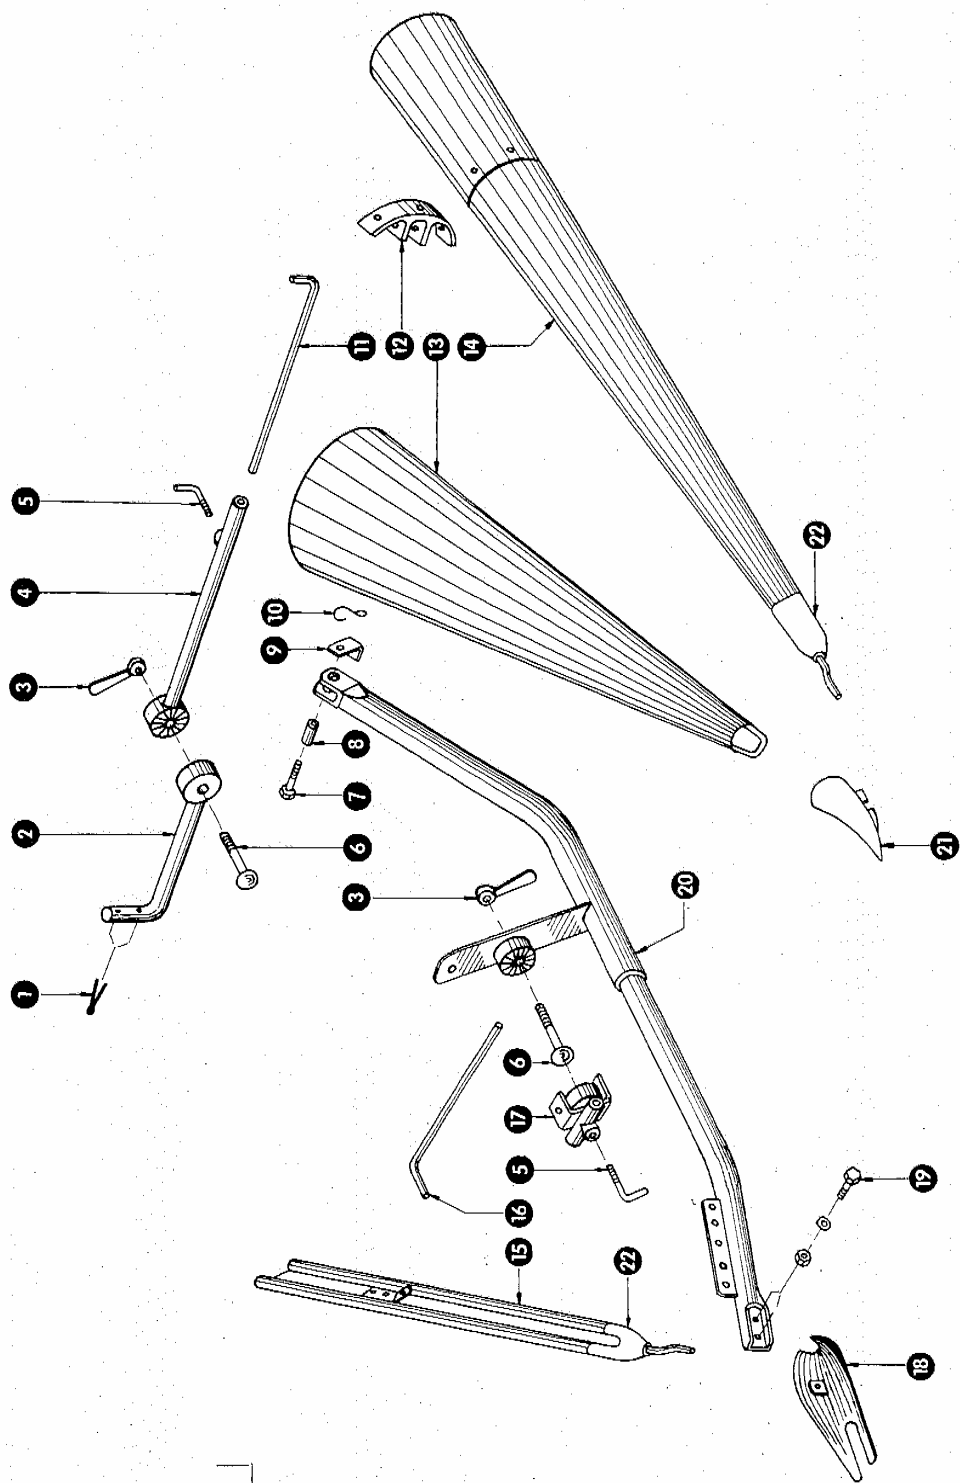

www.korbanek.pl info@korbanek.pl sklep@korbanek.pl serwis@korbanek.pl

Eu 450001/1/1

zu Bildtafel 1

Gruppe: Halmteiler, lang

Bild Nr.	Ersatzteil Nr.	Bezeichnung	Stückz. pr. Gr.	Bemerkung
1	235091	Splint 4 × 40 DIN 94	4	
2	610255	Anschlußstück, rechts	1	
	610257	Anschlußstück, links	1	
3	502606	Knebelmutter	4	
4	610243	Führungsrohr für Abweiser	2	
5	500924/1	Knebelschraube	4	
6	235408	Flachrundschraube M 16 x 70 DIN 603	4	
7	235286	Sechskantschraube M 12 × 35 DIN 601	2	
	235875	Sechskantmutter M 12 DIN 555	2	
	235134	Federring 12 DIN 128	2	
8	610259	Distanzbuchse	2	— ab Nr. 473757
9	610258	Sicherungsblech	2	— ab Nr. 473757
10	772172	Sicherungshaken	2	— ab Nr. 473757
11	610209	Einstellstange	2	
12	610208	Befestigungsbogenstück	2	
13	610240	Halmteiler, lang	2	+ ab Nr. 473757
	610202	Halmteiler, lang	2	— bis Nr. 473756
14	610285	Abweiser mit Einstellstange, links	1	
	610288	Abweiser mit Einstellstange, rechts	1	
15	610245	Abstreifblech, langer Halmteiler	2	+ ab Nr. 473757
	610205	Abstreifblech, langer Halmteiler	2	— bis Nr. 473756
16	610248	Einstellstange für Abstreifblech	2	— ab Nr. 473757
	610204	Einstellstange für Abstreifblech	2	— bis Nr. 473756
17	610250	Einstellgelenk	2	— ab Nr. 473757
	610203	Halterohr für Abstreifblech	2	— bis Nr. 473756
18	610236	Gleitkufe	2	— ob Nr. 473757
19	235215	Sechskantschraube M 10 × 25 DIN 558	4	
	235201	Sechskantmutter M 10 DIN 555	4	
	235133	Federring 10 DIN 128	4	
20	610230	Halmteilerrohr	2	+ ab Nr. 473757
	610201/1	Halmteilerrohr	2	— bis Nr. 473756
21	520020	Halmteilerspitze	2	
22	610268	Spitze für Abstreifblechverstellung	4	