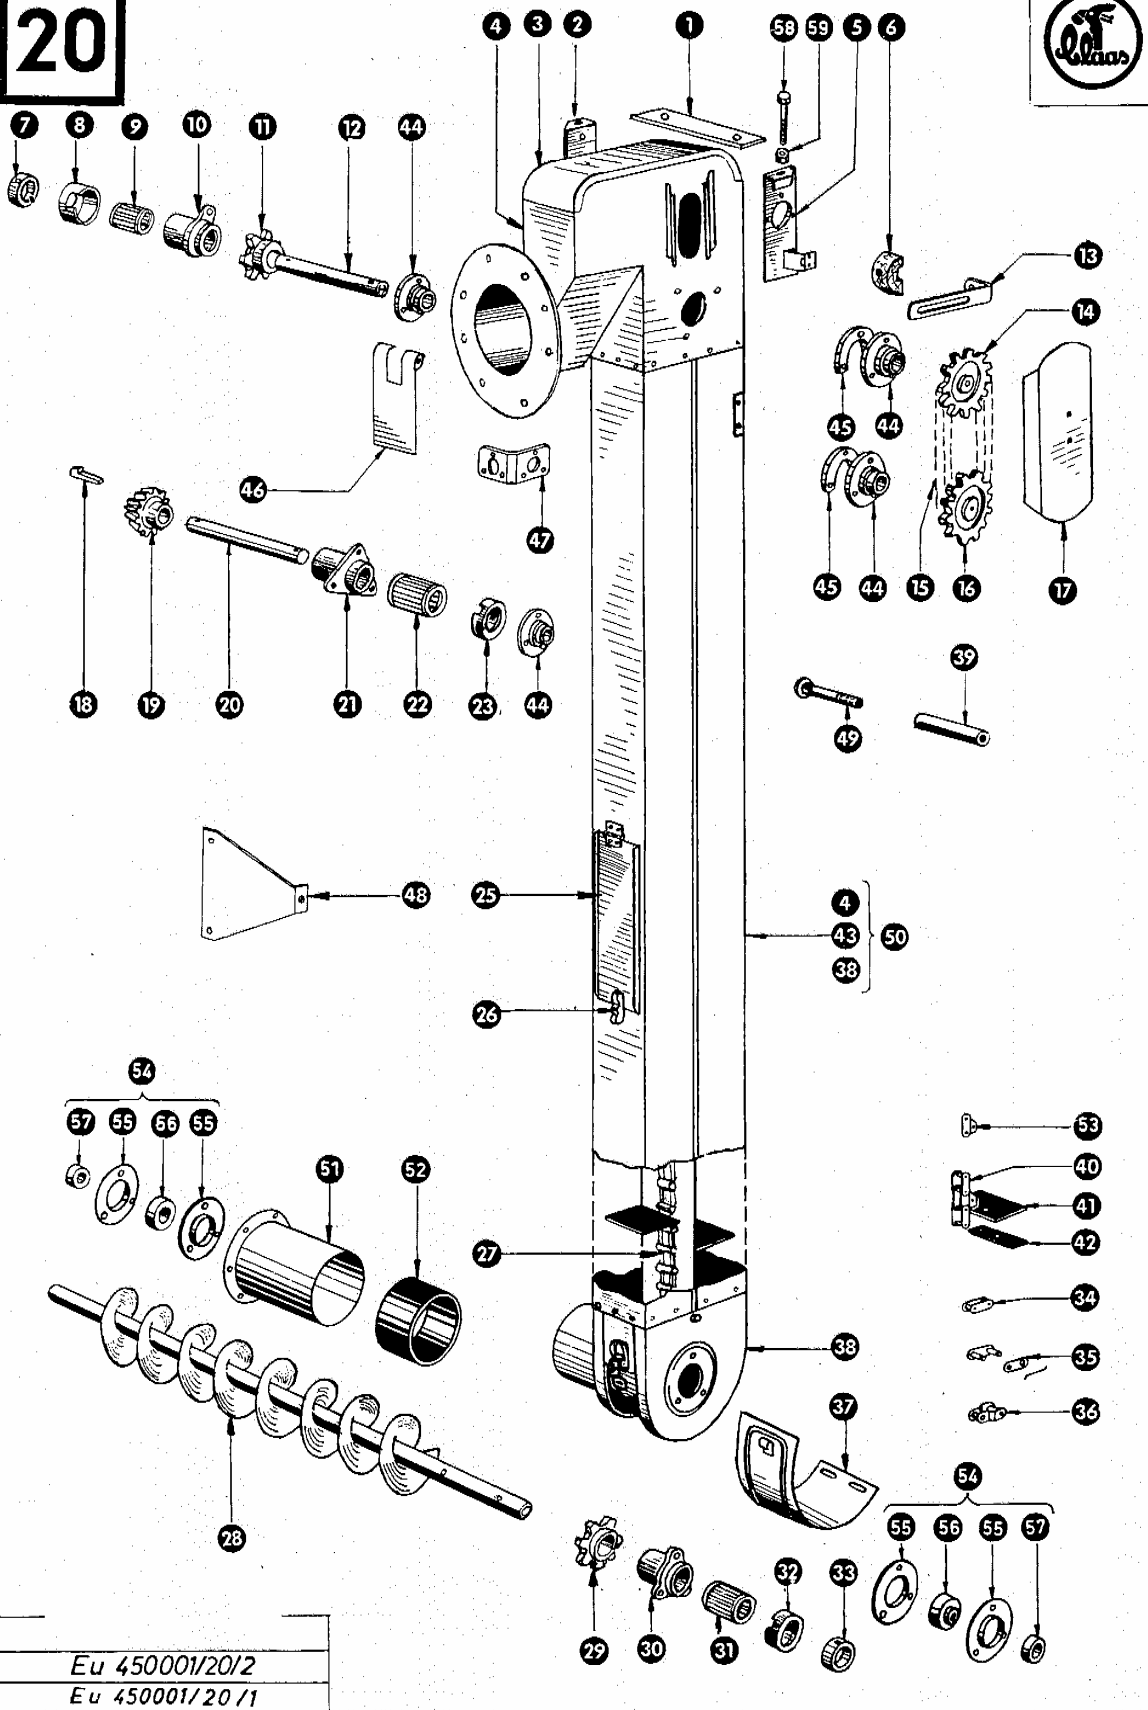

Eu 450001/20/2
Eu 450001/20/1

Gruppe: Kornelevator

Fortsetzung zu Bildtafel 20

Bild Nr.	Ersatzteil Nr.	Bezeichnung	Stückz. pr. Gr.	Bemerkung
33	503428	Stelling	2	— bis Nr. 478991
34	002866	Ketteninnenglied, 38,4 Tlg.		
35	002860	Gerades Kettenschloß, 38,4 Tlg.		
—	003052	Sicherungsdraht für 002860		
36	002861	Gekröpftes Kettenglied, 38,4 Tlg.		
37	619295	Deckel für Elevatorfuß	1	— ab Nr. 480450
	503082	Klappe für Elevatorfuß	1	— bis Nr. 480449
38	780233	Kornelevatorfuß mit Deckel	1	— ab Nr. 480450
	780210	Kornelevatorfuß	1	— von Nr. 478992 bis Nr. 480449
	774065	Kornelevatorfuß	1	— bis Nr. 478991
39	623187	Distanzrohr	1	— ab Nr. 480450
40	619279	Dreigliedriges Kettenstück mit Förderplatte		— ab Nr. 480450
	619259	Dreigliedriges Kettenstück mit Förderplatte		— von Nr. 476165 bis Nr. 480449
	619120	Dreigliedriges Kettenstück mit Kratzer		— bis Nr. 476164
41	619298	Förderplatte (103 x 82)	25	— ab Nr. 480450
	636224	Förderplatte (103 x 75)	25	— von Nr. 476165 bis Nr. 480449
	501025	Kratzer für Elevatorkette	17	— bis Nr. 476164
42	636208	Unterlage	25	— ab Nr. 476165
	774111	Belag für Kratzer	6	— bis Nr. 476164
43	781607	Kornelevatorschacht	1	— ab Nr. 480450
	774051	Kornelevatorschacht	1	— bis Nr. 480449
44	619285	Flanschlagellager kpl. (20 B ϕ)	4	— ab Nr. 476165
45	619267	Distanzstück	4	— ab Nr. 476165
46	639068	Trennblech	1	— von Nr. 476165 bis Nr. 480449
	503037	Trennblech	1	— bis Nr. 476164
47	781636	Lagerblech für Kegelradpaar	1	— ab Nr. 476165
48	772171	Abstützung für Kornelevator	1	— ab Nr. 474020
49	619289	Klemmschraube	1	— ab Nr. 480450
	235300	Sechskantschraube M 12 x 150 DIN 601	1	— bis Nr. 480449
50	781606	Kornelevatorschacht mit Kopf und Fuß	1	+ ab Nr. 480450
	781620	Kornelevatorschacht mit Kopf und Fuß	1	— von Nr. 478992 bis Nr. 480449
	781615	Kornelevatorschacht mit Kopf und Fuß	1	— von Nr. 476165 bis Nr. 478991
	774079	Kornelevatorschacht mit Kopf und Fuß	1	— bis Nr. 476164
51	503053	Auslaufstützen für Kornschnecke (260 lang)	1	
52	619162	Gummibandage	1	
53	619256	Frontwinkelachse, links, 38,4 Teilung		— ab Nr. 476165
	619257	Frontwinkelachse, rechts, 38,4 Teilung		— ab Nr. 476165
	619121	Winkellache 38,4 Teilung		— bis Nr. 476164
54	610449	Flanschlagellager kpl. (30 B ϕ)	1	— ab Nr. 478992
55	610446	Blechflansch	2	— ab Nr. 478992
56	610448	Kugellager	1	— ab Nr. 478992
57	610447	Klemmring	1	— ab Nr. 478992
58	237690	Sechskantschraube M 10 x 90 DIN 558	2	— ab Nr. 52000001
59	235201	Sechskantmutter M 10 DIN 555	2	— ab Nr. 52000001

WICHTIG!

Bei Bestellungen von Ersatzteilen geben Sie bitte außer der Ersatzteilnummer

stets Ihre Maschinen-Nummer an.

Verwenden Sie nur Original — Claas — Ersatzteile!

EU 450001/20/3
EU 450001/20/2
EU 450001/20/1

Fortsetzung zu Bildtafel 20

Dom Handlowy Henryki i Pawła Korbanków

62-080 Tarnowo Podgórne, ul. Piaskowa 4

tel. (061) 8 146 274

fax (061) 8 146 333

www.korbanek.pl info@korbanek.pl sklep@korbanek.pl serwis@korbanek.pl