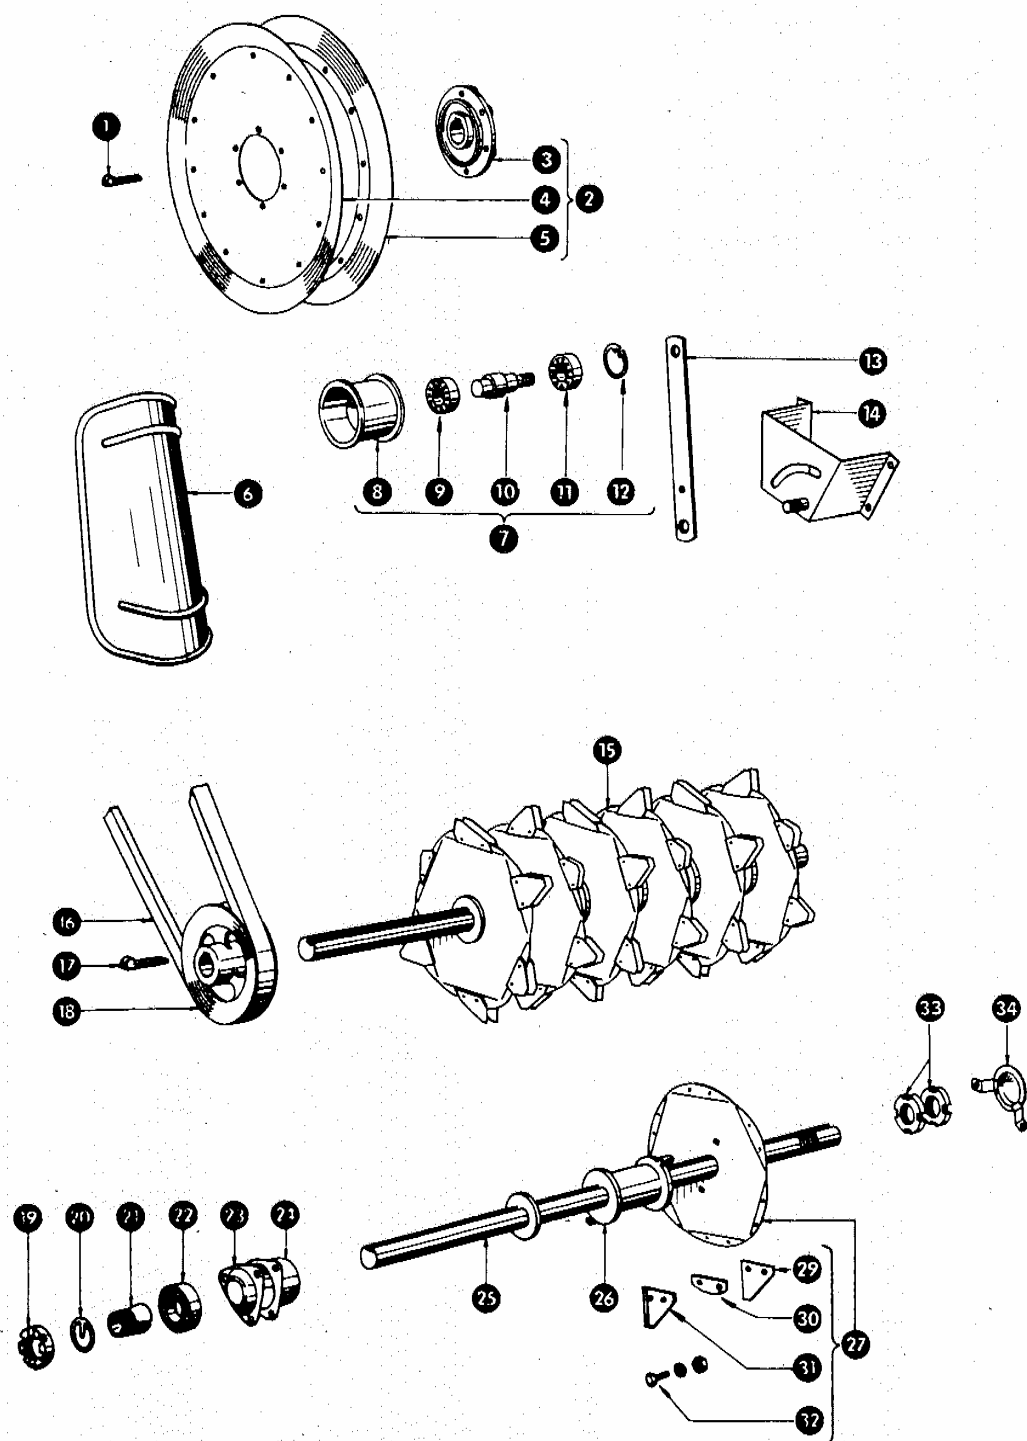

zu Bildtafel 57

**Gruppe: Strohhäcksler-Antrieb
für Maschinen mit Presse**

Bild Nr.	Ersatzteil Nr.	Bezeichnung	Stückz. pr. Gr.	Bemerkung
1	007612	Nasenkeil	1	
2	506977	Einrillige Keilriemenscheibe, kpl. (580 A ϕ)	1	
3	503461	Nabe	1	
4	503492	Keilriemenscheibenhälfte (580 A ϕ)	1	
5	503491	Keilriemenscheibenhälfte (580 A ϕ)	1	
6	551147	Schutzvorrichtung	1	
7	506984/1	Spannrolle, kpl. (118 A ϕ)	1	
8	506703	Spannrolle (118 A ϕ)	1	
9	235896	Rillenkugellager 6005 DIN 625	1	
10	750143	Bolzen	1	
11	235897	Rillenkugellager 6005 Z DIN 625	1	
12	235181	Sicherungsring J 47 DIN 472	1	
13	506682	Schenkel für Riemenspanner	1	
14	551269	Riemenspannblech	1	
15	551104/2	Messertrommel, kpl.	1	
16	506880	Keilriemen	1	
17	007624	Nasenkeil	1	
18	506702	Keilriemenscheibe (200 A ϕ, 40 B ϕ)	1	
19	500891	Mutter für Spannhülse	2	
20	500893	Sicherungsring	2	
21	502595	Spannhülse	2	
22	235956	Pendelkugellager 1209 k DIN 630	2	
23	779072	Lagerschale mit Schmiernippel	2	
24	506885	Lagerschale mit Schutzring	2	
25	551254	Welle (995 lang)	1	
26	506405	Distanzflansch	5	
27	551161	Messerscheibe mit Klingen, kpl.	6	
29	551136	Messer Klinge	36	ab Strohhäcksler Nr. 01.13-0876
	551133	Messer Klinge (8 mm Bohrung)	72	von Strohhäcksler Nr. 01.13-0700 bis Nr. 01.13-0875
	551113	Messer Klinge (6 mm Bohrung)	72	bis Strohhäcksler Nr. 01.13-0699
30	551131	Beilage (8 mm Bohrung)	72	ab Strohhäcksler Nr. 01.13-0700
	551112	Beilage (6 mm Bohrung)	72	bis Strohhäcksler Nr. 01.13-0699
31	551135	Messer Klinge	36	ab Strohhäcksler Nr. 01.13-0876
	551133	Messer Klinge (8 mm Bohrung)	72	von Strohhäcksler Nr. 01.13-0700 bis Nr. 01.13-0875
	551113	Messer Klinge (6 mm Bohrung)	72	bis Strohhäcksler Nr. 01.13-0699
32	237370	Sechskantschraube M 8 x 30 DIN 933-8 G	132	
	236170	Sechskantmutter M 8 DIN 934-5 S	132	
	235132	Federring 8 DIN 128	132	
33	506406/1	Mutter für Strohhäckslerwelle	2	
34	502596	Wellenschutz	1	

WICHTIG!

Bei Bestellungen von Ersatzteilen geben Sie bitte außer der Ersatzteilnummer

stets Ihre Maschinen- und Strohhäckslernummer an.

Verwenden Sie nur Original - Claas - Ersatzteile!

Dom Handlowy Henryki i Pawła Korbanków

62-080 Tarnowo Podgórne, ul. Piaskowa 4

tel. (061) 8 146 274

fax (061) 8 146 333

www.korbanek.pl info@korbanek.pl sklep@korbanek.pl serwis@korbanek.pl