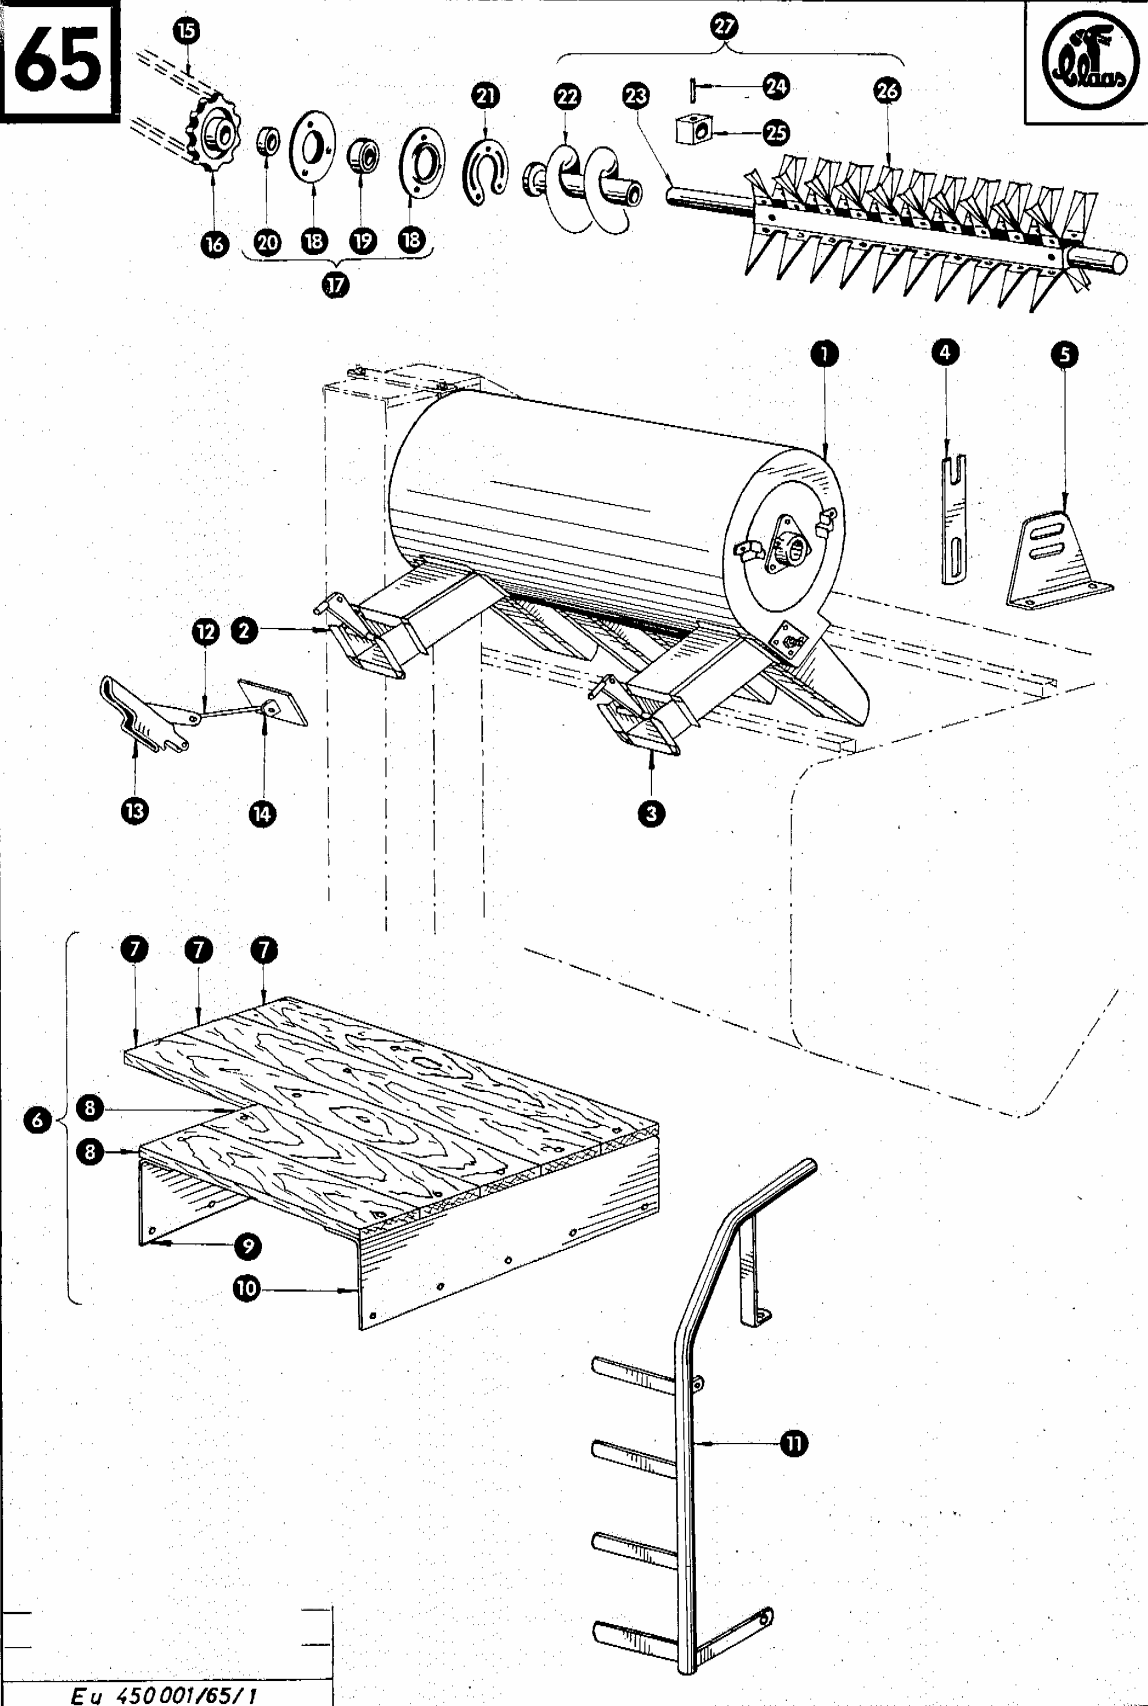

Eu 450 001/65/1

Gruppe: Korntank mit Sortierung

zu Bildtafel 65

Bild Nr.	Ersatzteil Nr.	Bezeichnung	Stückz. pr. Gr.	Bemerkung
1	774470	Sortierzylinder	1	ab Nr. 476165
	774420	Sortierzylinder	1	bis Nr. 476164
2	774421	Auslauf, links	1	bis Nr. 476164
3	774422	Auslauf, rechts	1	bis Nr. 476164
4	774449	Stütze für Sortierzylinder	1	
5	774448	Stütze für Sortierzylinder	1	
6	777060	Plattform, kpl.	1	
7	777061	Bodenbrett, lang	3	
8	777062	Bodenbrett, kurz	2	
9	777064	Blech für Plattform, links	1	
10	777065	Blech für Plattform, rechts	1	
11	777050	Aufstiegleiter	1	
12	504512	Sperrschieberdraht	2	
13	544045	Sackhaltergriff	2	
14	544040	Sperrschieberblech	2	
15	504511	Rollenkette 19,05 Tlg. 49 Rollen	1	
16	619272	Kettenrad (14 Z, 19,05 Tlg, 20 B ϕ)	1	ab Nr. 478992
	504510	Kettenrad (14 Z, 19,05 Tlg, 20 B ϕ)	1	bis Nr. 478991
17	619285	Flanschlagellager kpl. (20 B ϕ)	1	ab Nr. 478992
18	619288	Blechflansch	2	ab Nr. 478992
19	619286	Kugellager	1	ab Nr. 478992
20	619287	Klemmring	1	ab Nr. 478992
21	619267	Distanzstück	1	ab Nr. 478992
22	544060	Schnecke für Sortierwelle (180 lang)	1	
23	623194	Sortierwelle (1430 lang)	1	
24	235666	Spannhülse 6 x 40 DIN 1481	2	
25	544058	Vierkantstück	2	
26	504562	Schaufelblech	1	
27	623193	Rührförderer kpl.	1	

WICHTIG!

Bei Bestellungen von Ersatzteilen geben Sie bitte außer der Ersatzteilnummer
stets Ihre Maschinen-Nummer an.

Verwenden Sie nur Original – Claas – Ersatzteile!

EU 450001/65/1

zu Bildtafel 65

Dom Handlowy Henryki i Pawła Korbanków

62-080 Tarnowo Podgórze, ul. Piaskowa 4

tel. (061) 8 146 274

fax (061) 8 146 333

www.korbanek.pl info@korbanek.pl sklep@korbanek.pl serwis@korbanek.pl