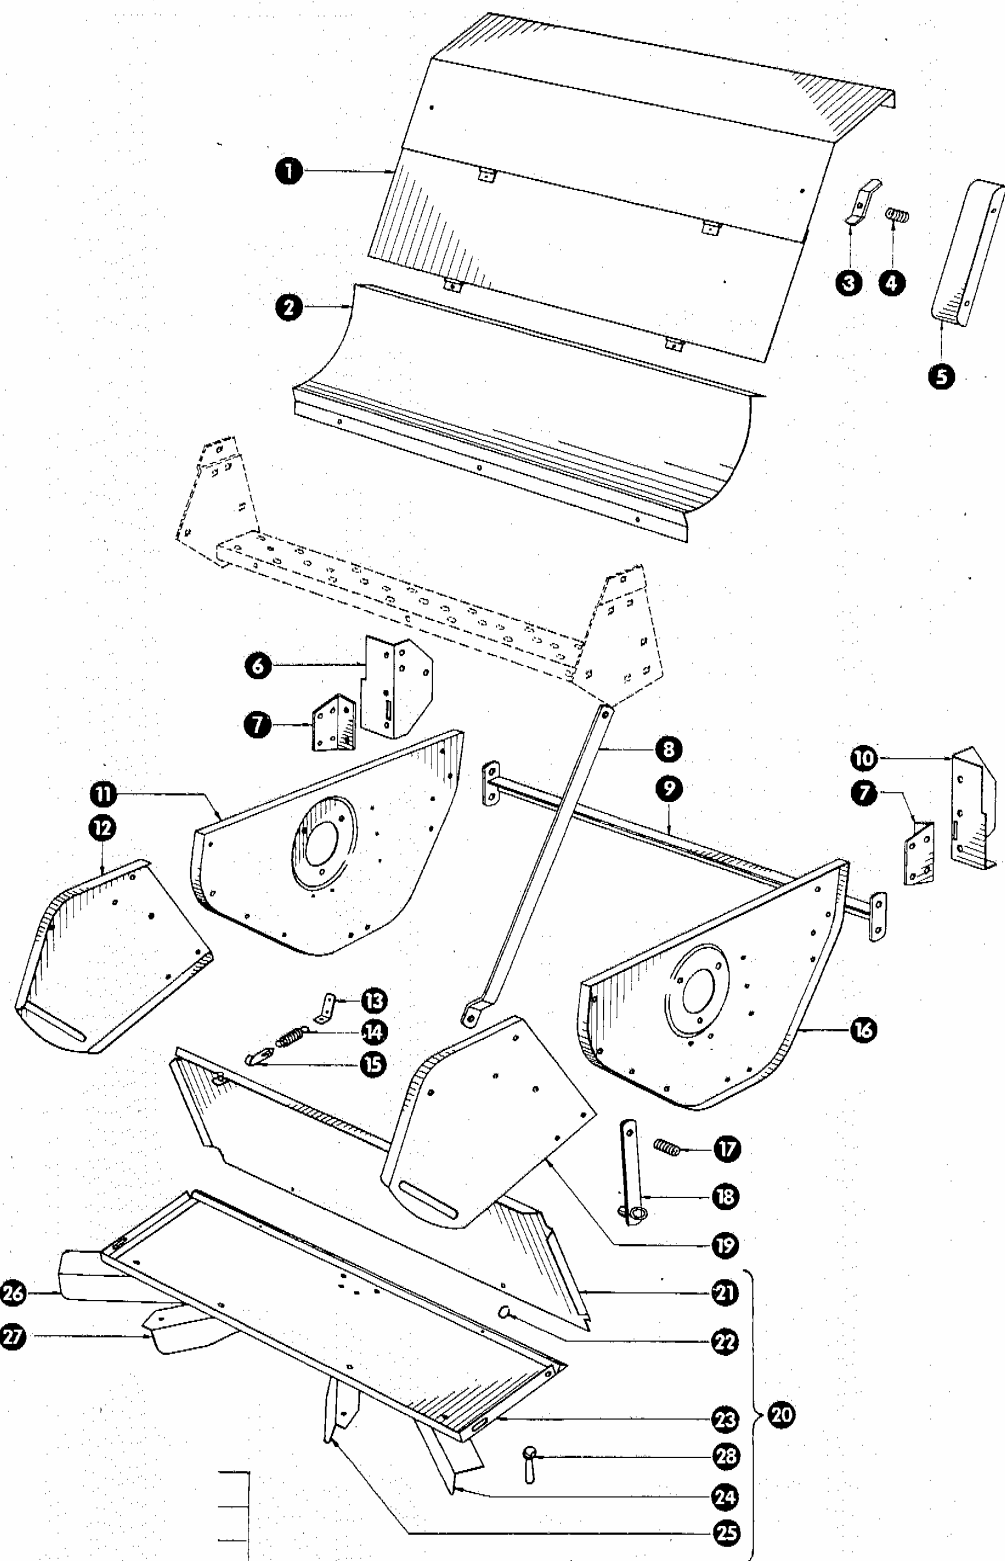

62-080 Tarnowo Podgórne, ul. Piaskowa 4

tel. (061) 8 146 274

fax (061) 8 146 333

www.korbanek.pl info@korbanek.pl sklep@korbanek.pl serwis@korbanek.pl

zu Bildtafel 58

**Gruppe: Strohhäcksler-Aufbau
für pressenlose Maschine**