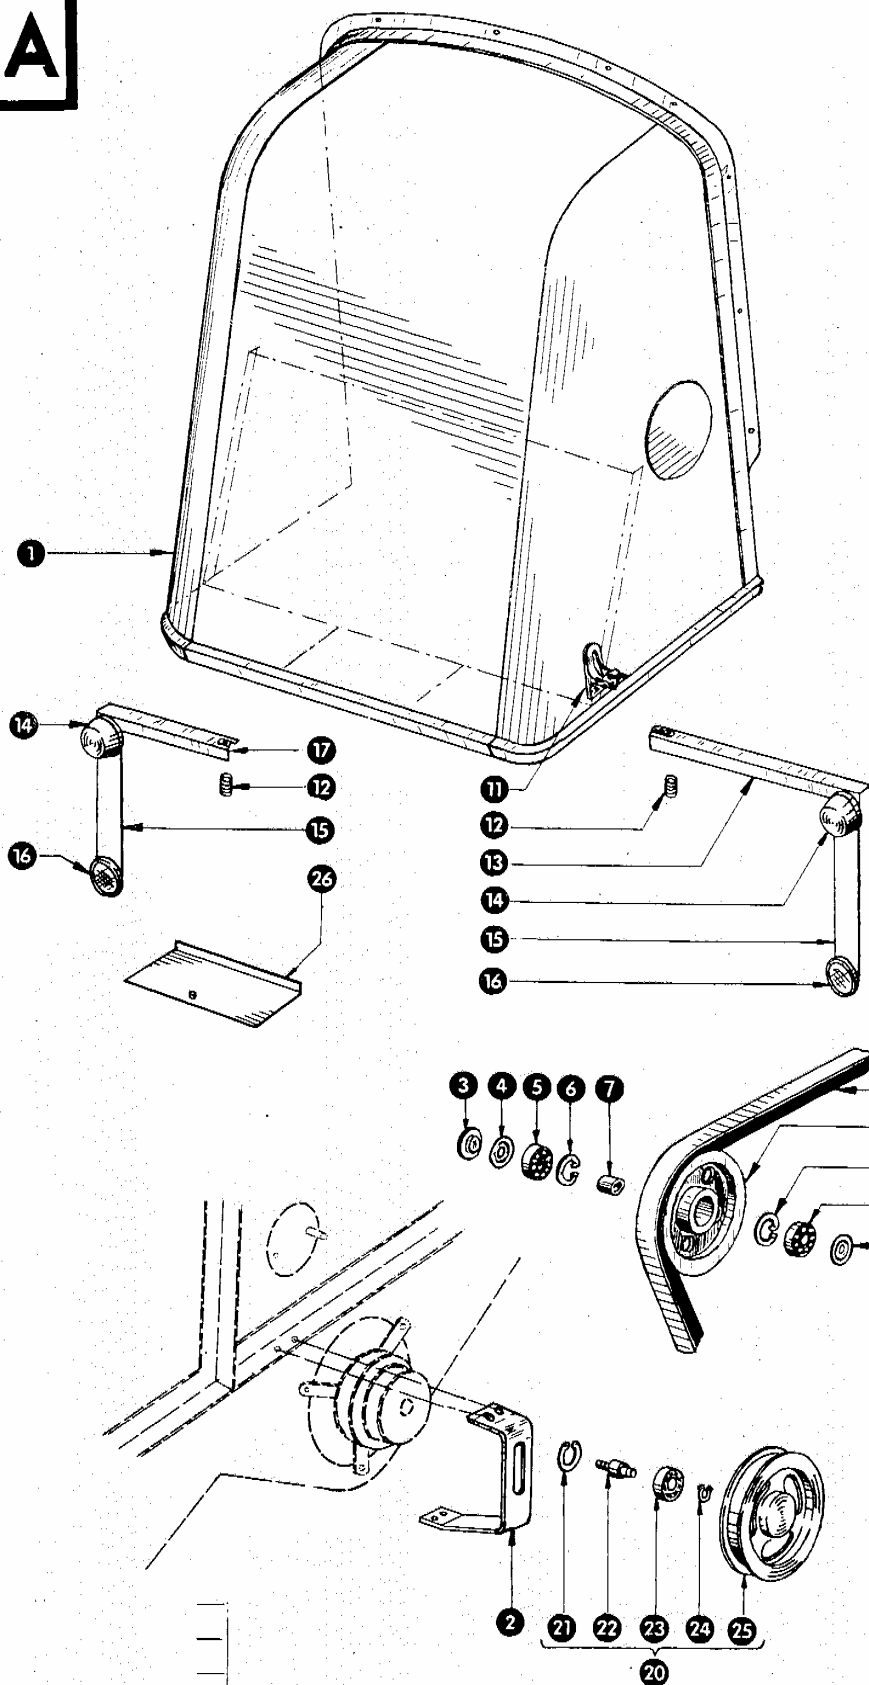

62-080 Tarnowo Podgórze, ul. Piaskowa 4

tel. (061) 8 146 274

fax (061) 8 146 333

www.korbanek.pl info@korbanek.pl sklep@korbanek.pl serwis@korbanek.pl

61A

Gruppe: Haube für pressenlose Maschine ab Masch.-Nr. 460001