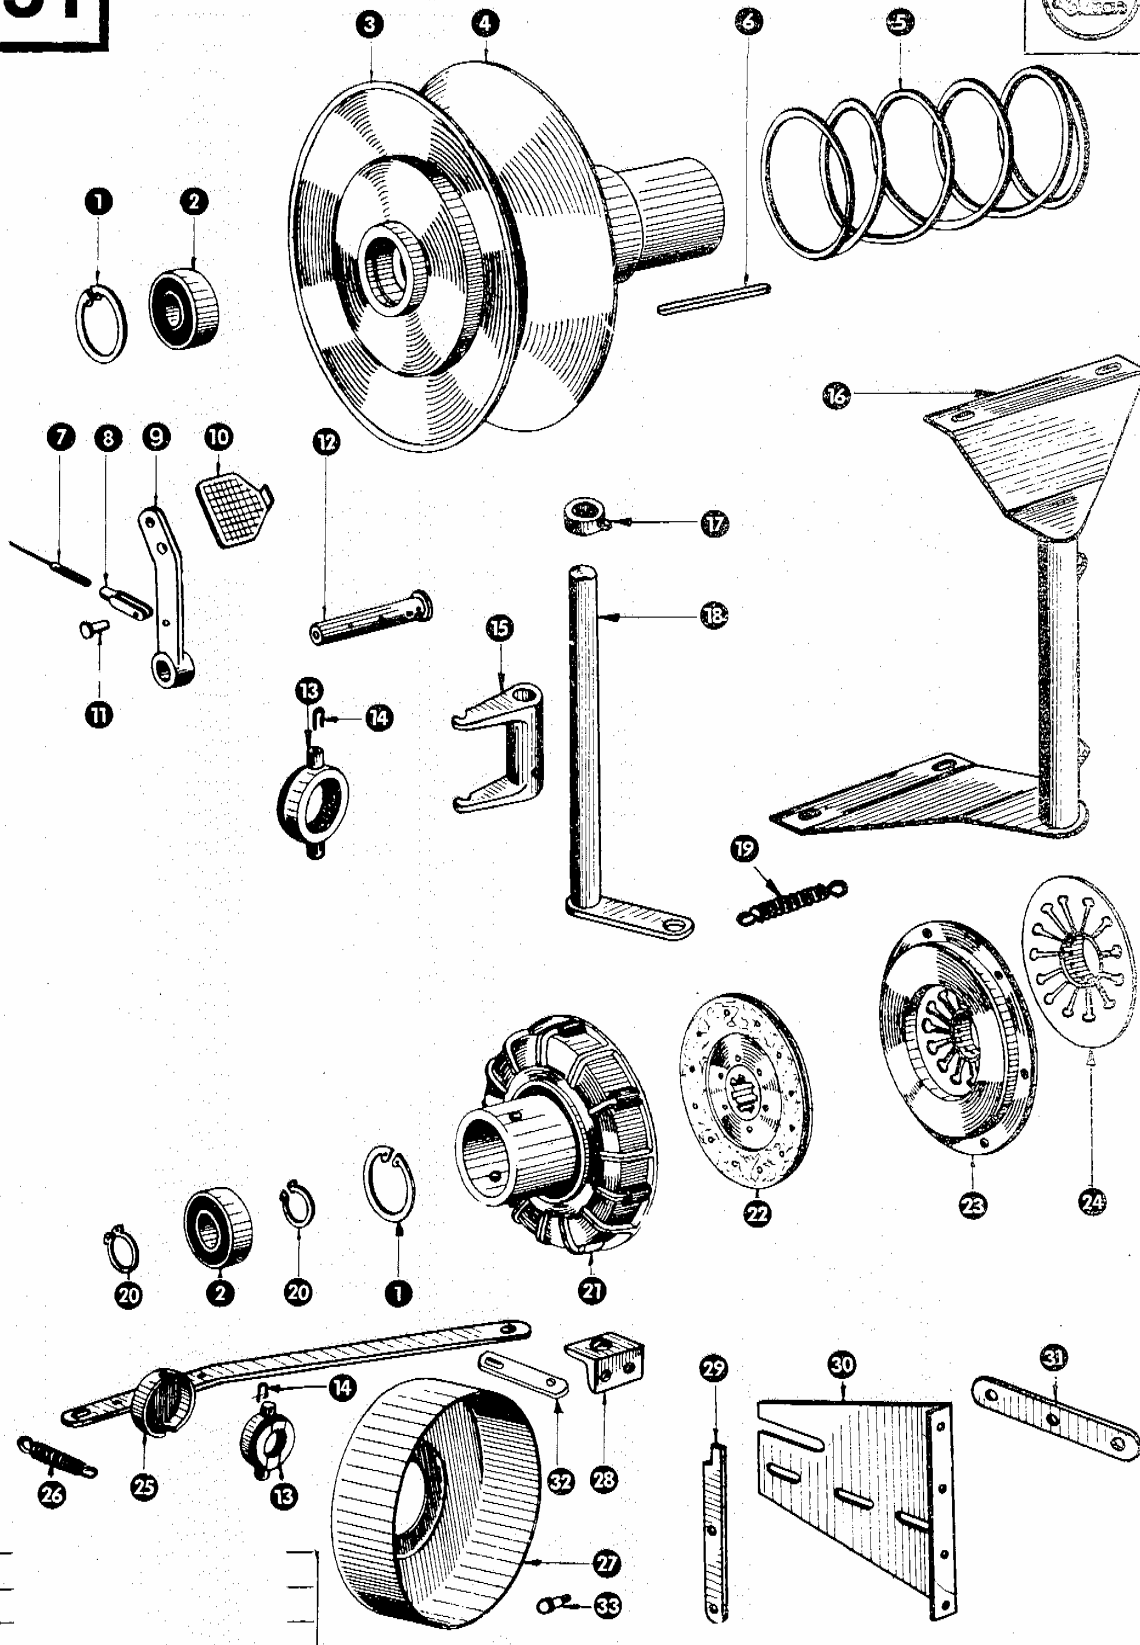

62-080 Tarnowo Podgórze, ul. Piaskowa 4

tel. (061) 8 146 274

fax (061) 8 146 333

www.korbanek.pl info@korbanek.pl sklep@korbanek.pl serwis@korbanek.pl

zu Bildtafel 31

Gruppe: Fahrtrieb

Bild Nr.	Ersatzteil Nr.	Bezeichnung	Stückz. pr. Gr.	Bemerkung
1	235184	Sicherungsring J 62 DIN 472	3	
2	235427	Rillenkugellager 6206 ZZ DIN 625	2	
3	751014	Regelscheibe für Getriebe	1	— bis Nr. 461300
4	751015	Schiebescheibe für Getriebe	1	— bis Nr. 461300
5	751115	Druckfeder	1	
6	751110	Paßfeder	1	— bis Nr. 461300
7	753162	Kupplungszug 2215/1080 lang	1	— bis Nr. 461300
8	632127	Gabelstück	2	
9	632144/1	Kupplungshebel	1	
10	632101	Kupplungspedal	1	
11	632133	Bolzen für Gabelstück	2	
12	753016	Lagerbolzen für Kupplungspedal	1	
13	762042	Kugellagerausrücker	1	— bis Nr. 460040
14	751113	Sicherungsklammer	2	
15	762030	Schaltgabel	1	— bis Nr. 451000
16	751050	Lagerbock für Ausrückwelle	1	— bis Nr. 451000
17	503051	Stelling	2	— bis Nr. 451000
18	751035	Ausrückwelle	1	— bis Nr. 451000
19	013004	Zugfeder	1	— bis Nr. 451000
20	235163	Sicherungsring A 30 DIN 471	2	
21	751029	Kupplungsträger	1	— von Nr. 455451 bis Nr. 461300
22	507906	Mitnehmerscheibe	1	
23	751007	Kupplungsdruckplatte (F & S)	1	+ ab Nr. 455451
	751010	Kupplungsdruckplatte (Häussermann)	1	— bis Nr. 455450
24	751008	Tellerfeder	1	— bis Nr. 455450
25	751065	Ausrückhebel	1	— von Nr. 455451 bis Nr. 461300
	751060	Ausrückhebel	1	— von Nr. 451001 bis Nr. 455450
26	631056	Zugfeder	1	— von Nr. 451001 bis Nr. 461300
27	751038	Kupplungsabdeckung	1	— ab Nr. 455451
	751006	Kupplungsabdeckung (mit Mittelöffnung)	1	— von Nr. 451001 bis Nr. 455450
28	751078	Anschraubwinkel	1	— ab Nr. 451001
29	751063	Hebelarm für Ausrückhebel	1	— von Nr. 451001 bis Nr. 461300
30	751095	Halteblech für Ausrückhebel	1	— von Nr. 451001 bis Nr. 461300
31	751072	Verstelleisen für Hebelarm	1	— von Nr. 451001 bis Nr. 461300
32	751069/1	Führung für Kupplungsabdeckung	3	— ab Nr. 455451
33	751047	Bolzen mit Gewindezapfen	3	— ab Nr. 455451