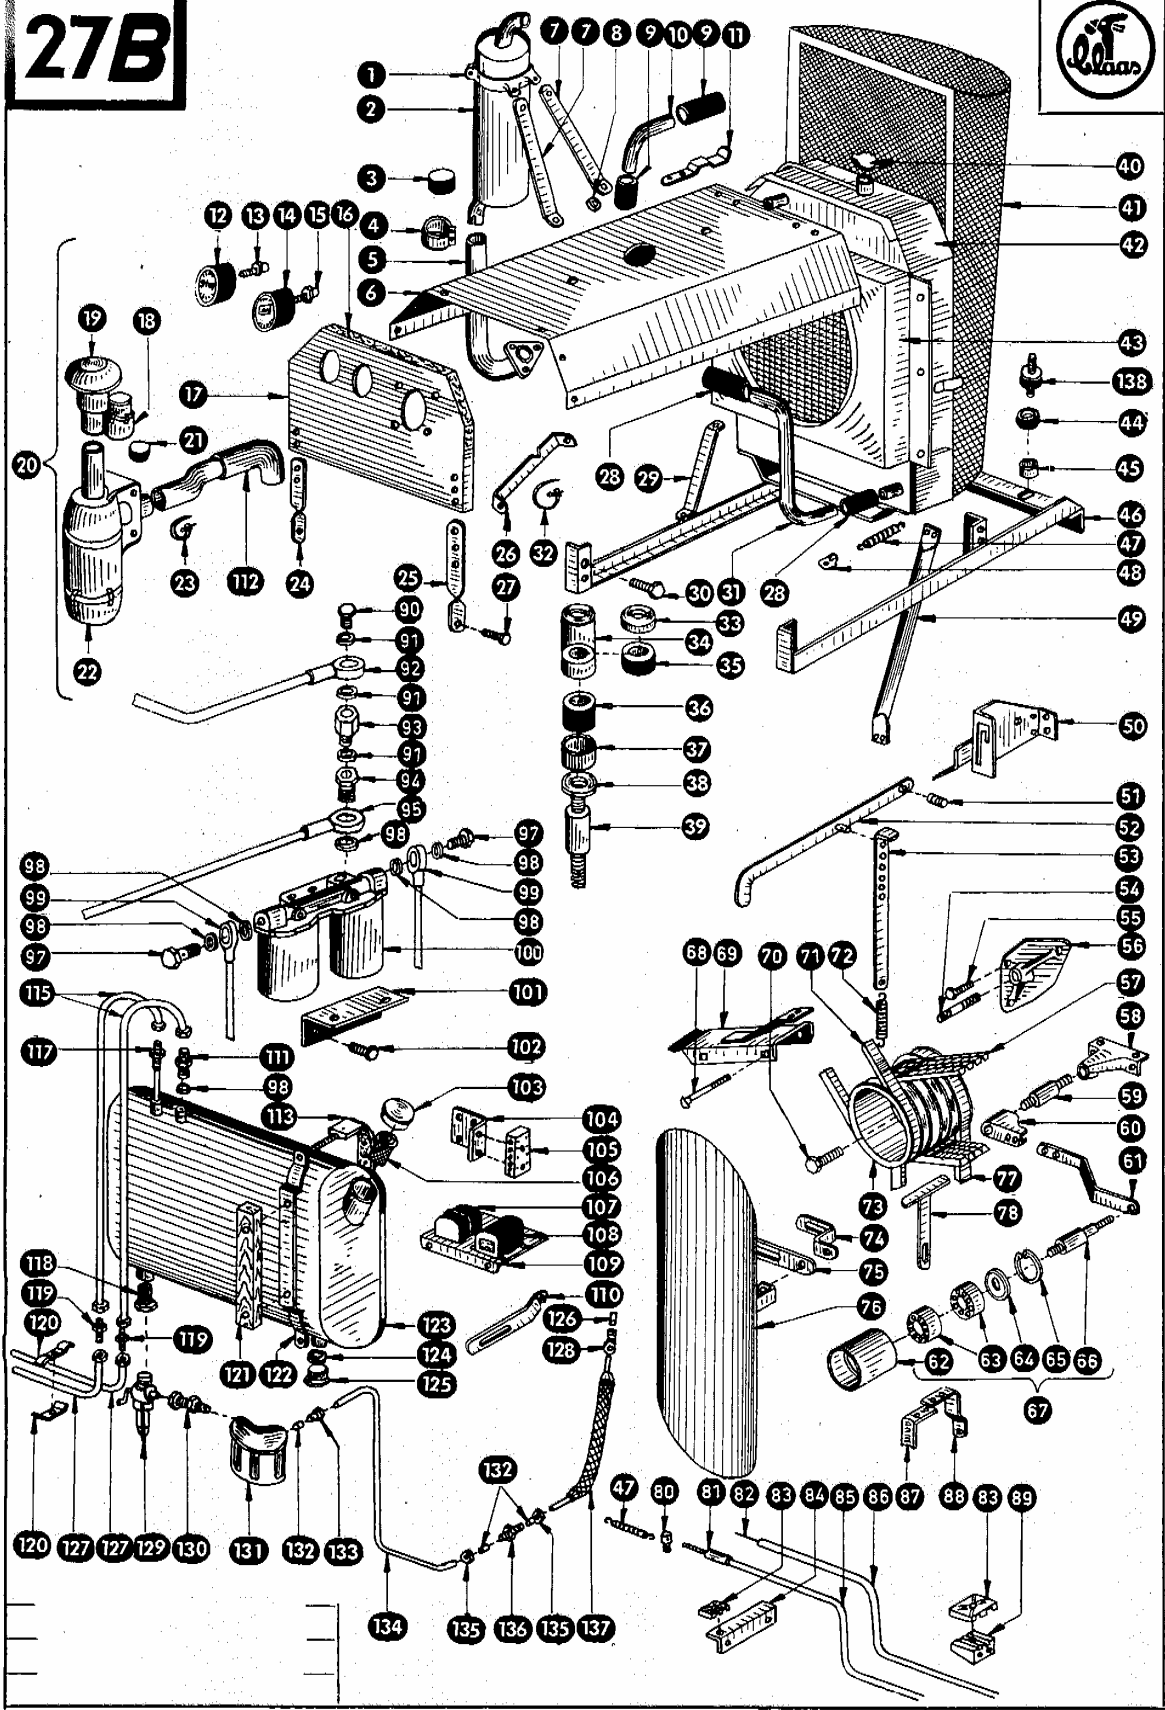

27B

Gruppe: Motorzubehör Ford Diesel und Benzin

Fortsetzung zu Bildtafel 27 B