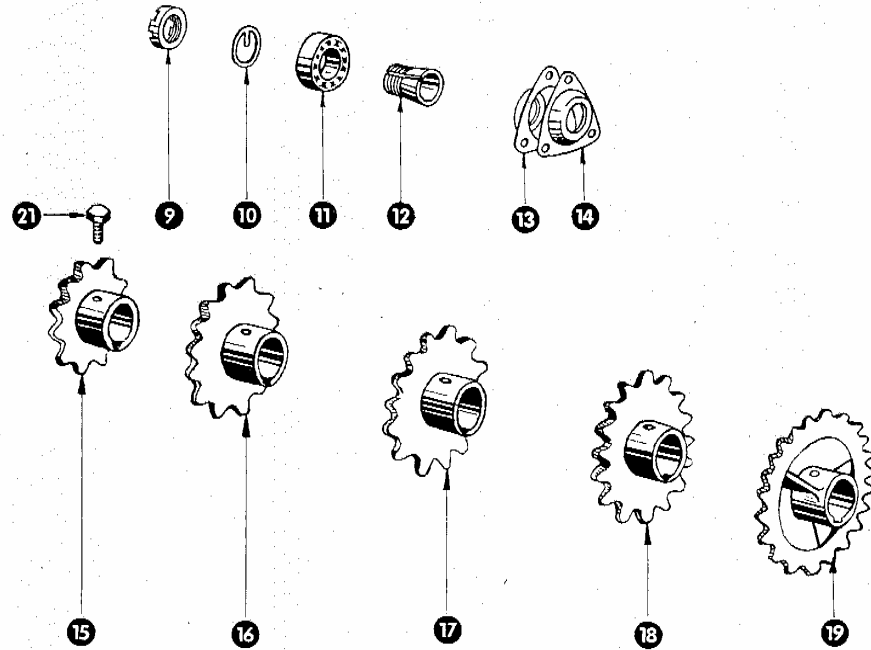

zu Bildtafel 11

Gruppe: Dreschtrommel

Bild Nr.	Ersatzteil Nr.	Bezeichnung	Stückz. pr. Gr.	Bemerkung
1	772210	Dreschtrommel kpl.	1	
2	502526	Trommelboden mit Nabe links	1	
3	767316	Einlegekeil	1	
4	772215	Welle für Dreschtrommel (1010 lang)	1	
5	772252	Schlagleiste links gerippt	3	
	772253	Schlagleiste rechts gerippt	3	
6	502527	Trommelboden mit Nabe rechts	1	
7	502523	Trommelboden 42er Bohrung	2	
8	502511	Flachrundsraube M 10 x 25 Spezial	24	
9	500891	Mutter für Spannhülse	2	
10	500893	Sicherungsring	2	
11	235956	Pendelkugellager 1209 k DIN 630	2	
12	502595	Spannhülse	2	
13	779072	Lagerschale mit Schmiernippel	2	
14	500872	Lagerschale	2	
15	772218	Trommelritzel 18 Zähne	1	
16	772220	Trommelritzel 20 Zähne	1	
17	772223	Trommelritzel 23 Zähne	1	
18	772228	Trommelritzel 28 Zähne	1	
19	772241	Trommelritzel 41 Zähne	1	Sonderwunsch
20	007620	Nasenkeil	2	
21	772254	Sechskantschraube M 12 x 25 Spezial	1	