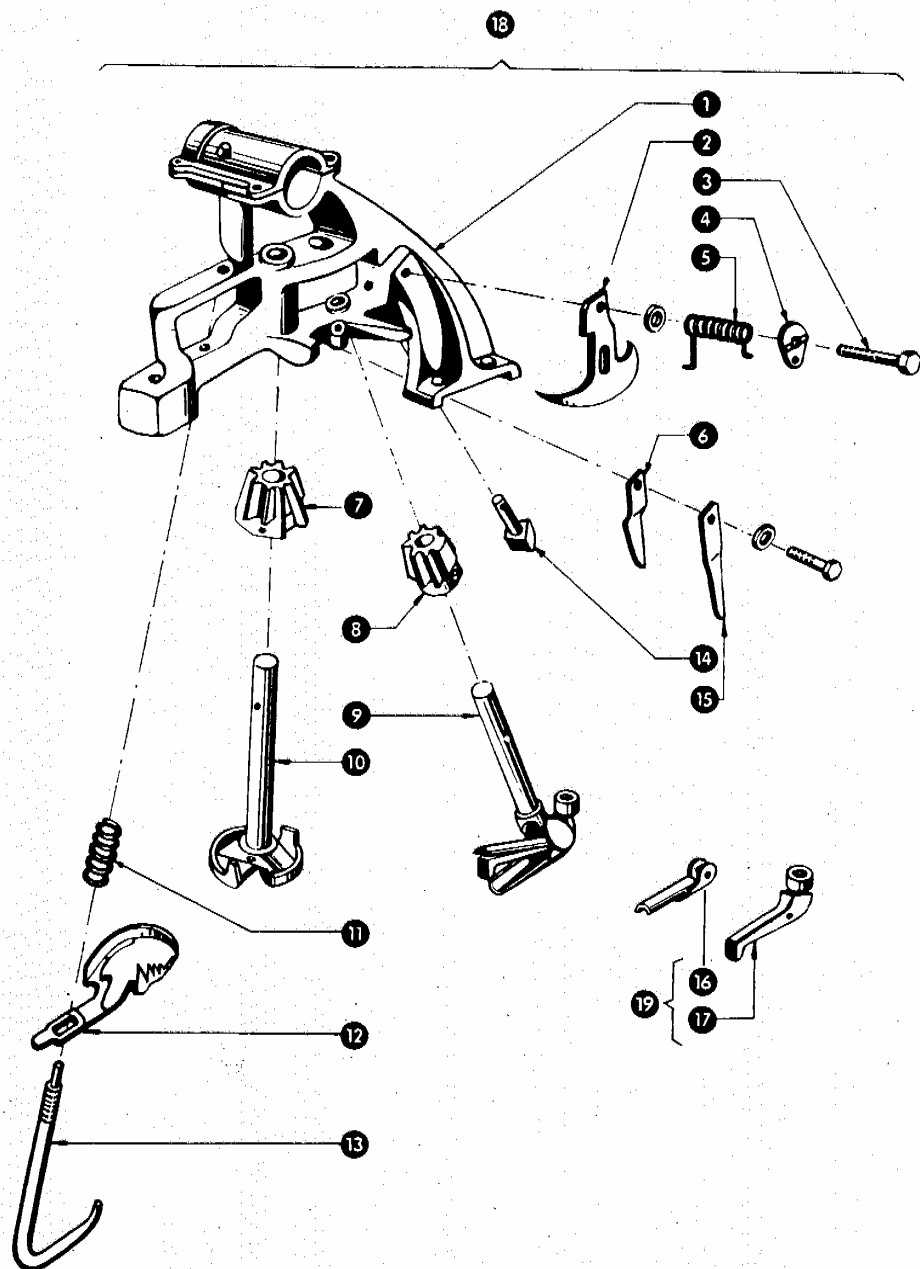

62-080 Tarnowo Podgórze, ul. Piaskowa 4

tel. (061) 8 146 274

fax (061) 8 146 333

www.korbanek.pl info@korbanek.pl sklep@korbanek.pl serwis@korbanek.pl

Zu Bildtafel 50

Gruppe: Knoterapparat

Bild Nr.	Ersatzteil Nr.	Bezeichnung	Stückz. pr. Gr.	Bemerkung
1	000134	Knoterbock	2	
2	000010	Druckstück für Knoterfeder	2	
3	000021	Schraube für Federsicherung	2	
4	000022	Sicherungsscheibe	2	
5	000023/1	Feder für 000010	2	
6	000012	Messer	2	
7	000006	Knoterrädchen, groß	2	
8	000009	Knoterrädchen, klein	2	
9	000067	Knoterhaken, kpl.	2	
10	000060	Garnklemmrad	2	
11	000017	Feder	2	
12	000003	Klemmplatte	2	
13	000011	Federbügel	2	
14	000024/1	Nocken	2	
15	000018	Stütze für 000003	2	
16	000064	Oberlippe	2	
17	000065	Zunge	2	
18	000135	Knoterapparat, kpl.	2	
19	000068	Zunge mit Oberlippe	2	