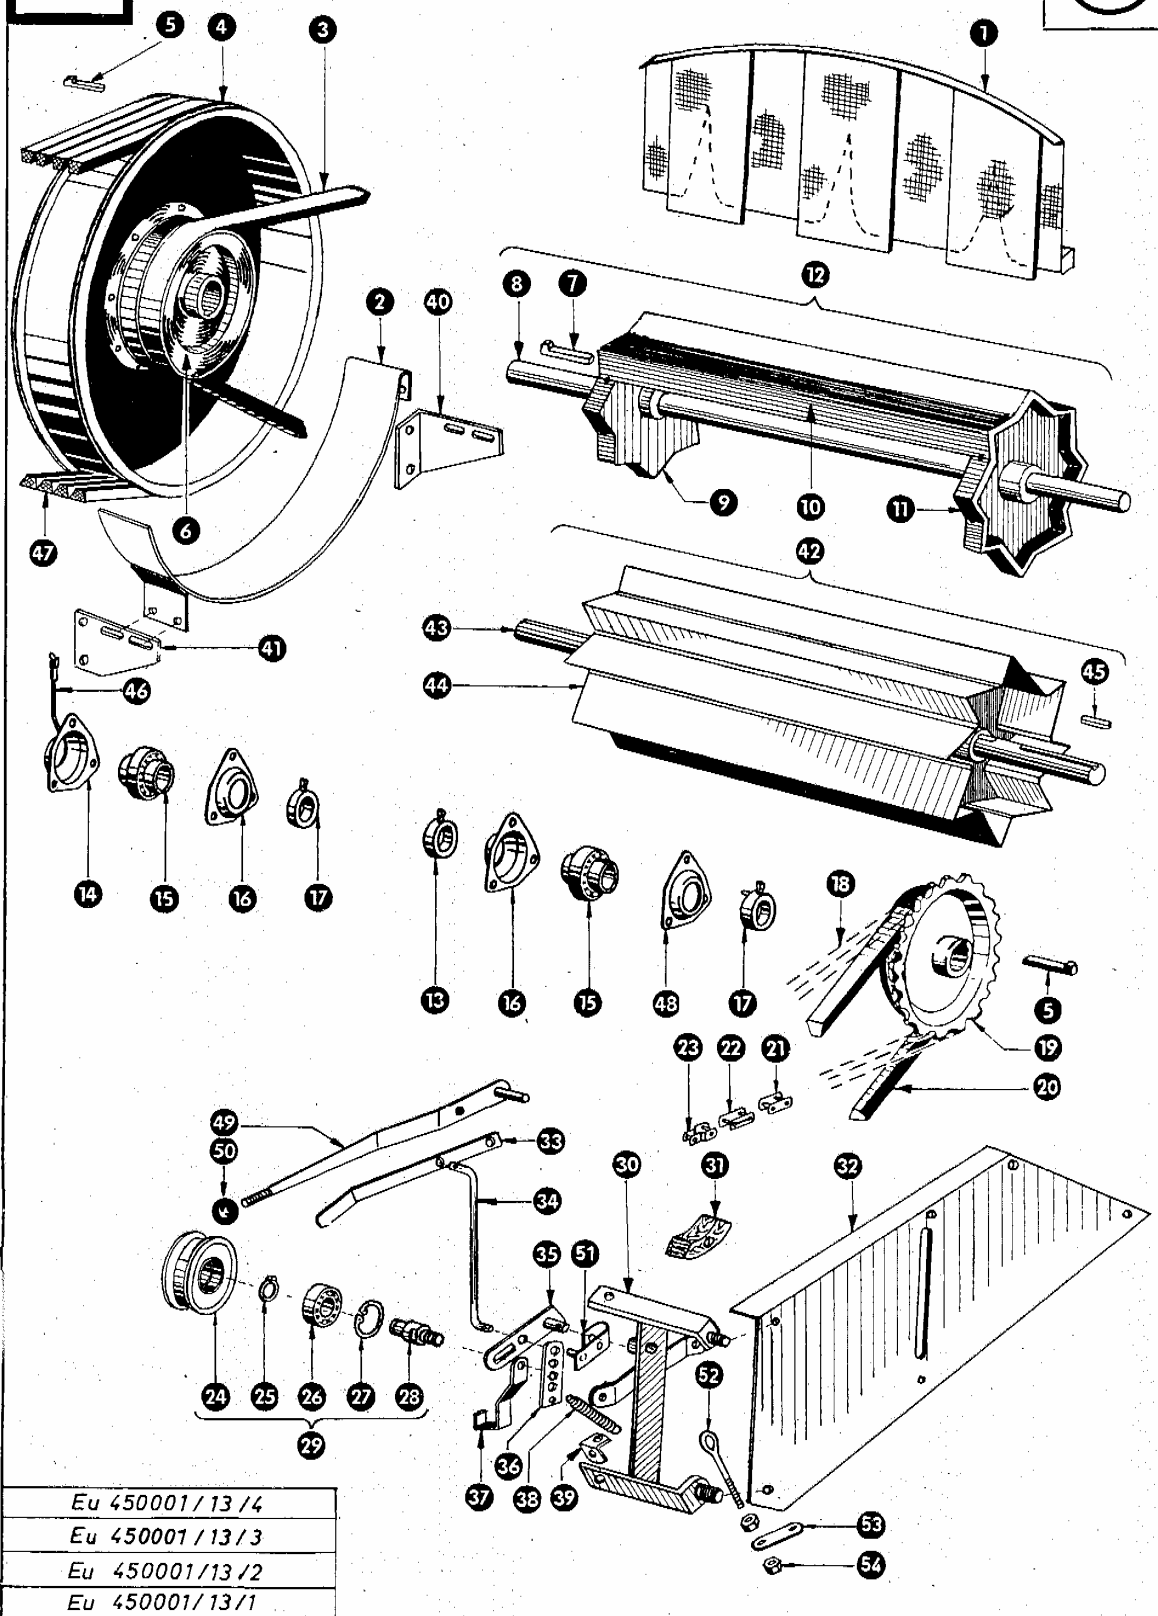

Eu 450001/13/4

Eu 450001/13/3

Eu 450001/13/2

Eu 450001/13/1

zu Bildtafel 13

Gruppe: Wendetrommel