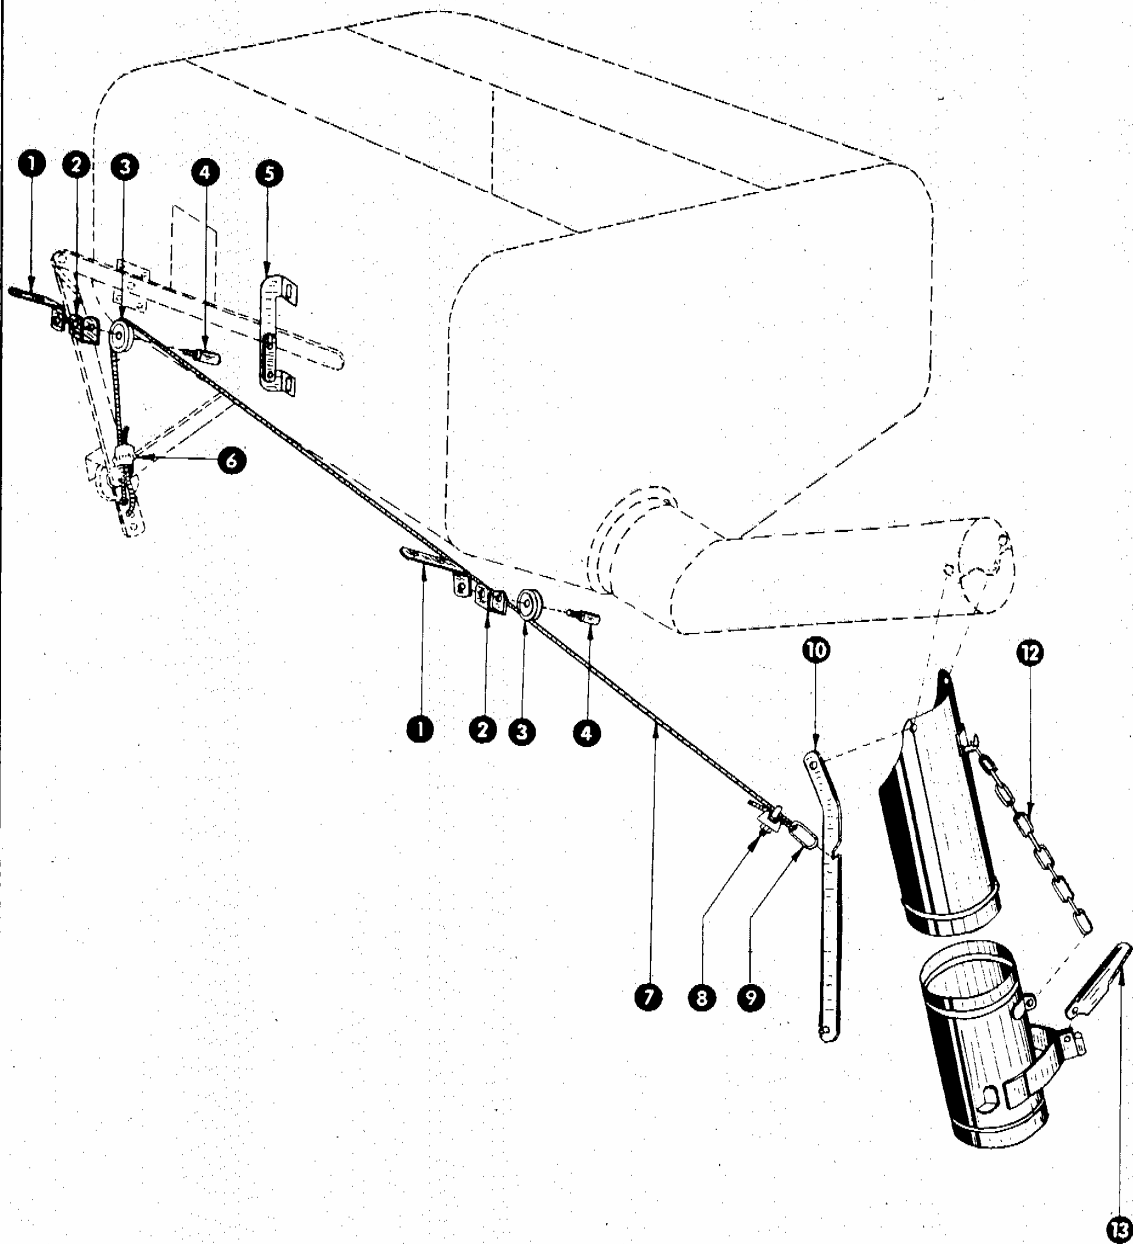

63B

Eu 450001/63B/1

6

Gruppe: Korntank mit Absackung
 ab Masch.-Nr. 460001

zu Bildtafel 63 B

Bild Nr.	Ersatzteil Nr.	Bezeichnung	Stückz. pr. Gr.	Bemerkung
—	300610/1	Absackvorrichtung kpl.	1	
1	775612	Halteblech für Seilrolle	2	
2	509216	Haltegabel für Seilrolle	2	
3	509217	Seilrolle	2	
4	509218	Bolzen für Seilrolle	2	
5	775615	Führungsbügel, Einschalthebel	1	
6	502118	Drahtseilklemme	1	
7	529010	Drahtseil 4200 lang	1	
8	509212	Drahtseilklemme	1	
9	509276	Kettenglied für Seilzug	1	
10	509275/1	Hebel für Korntankkupplung	1	
12	509263	Einhängekette	1	
13	544046	Sackhaltergriff	1	