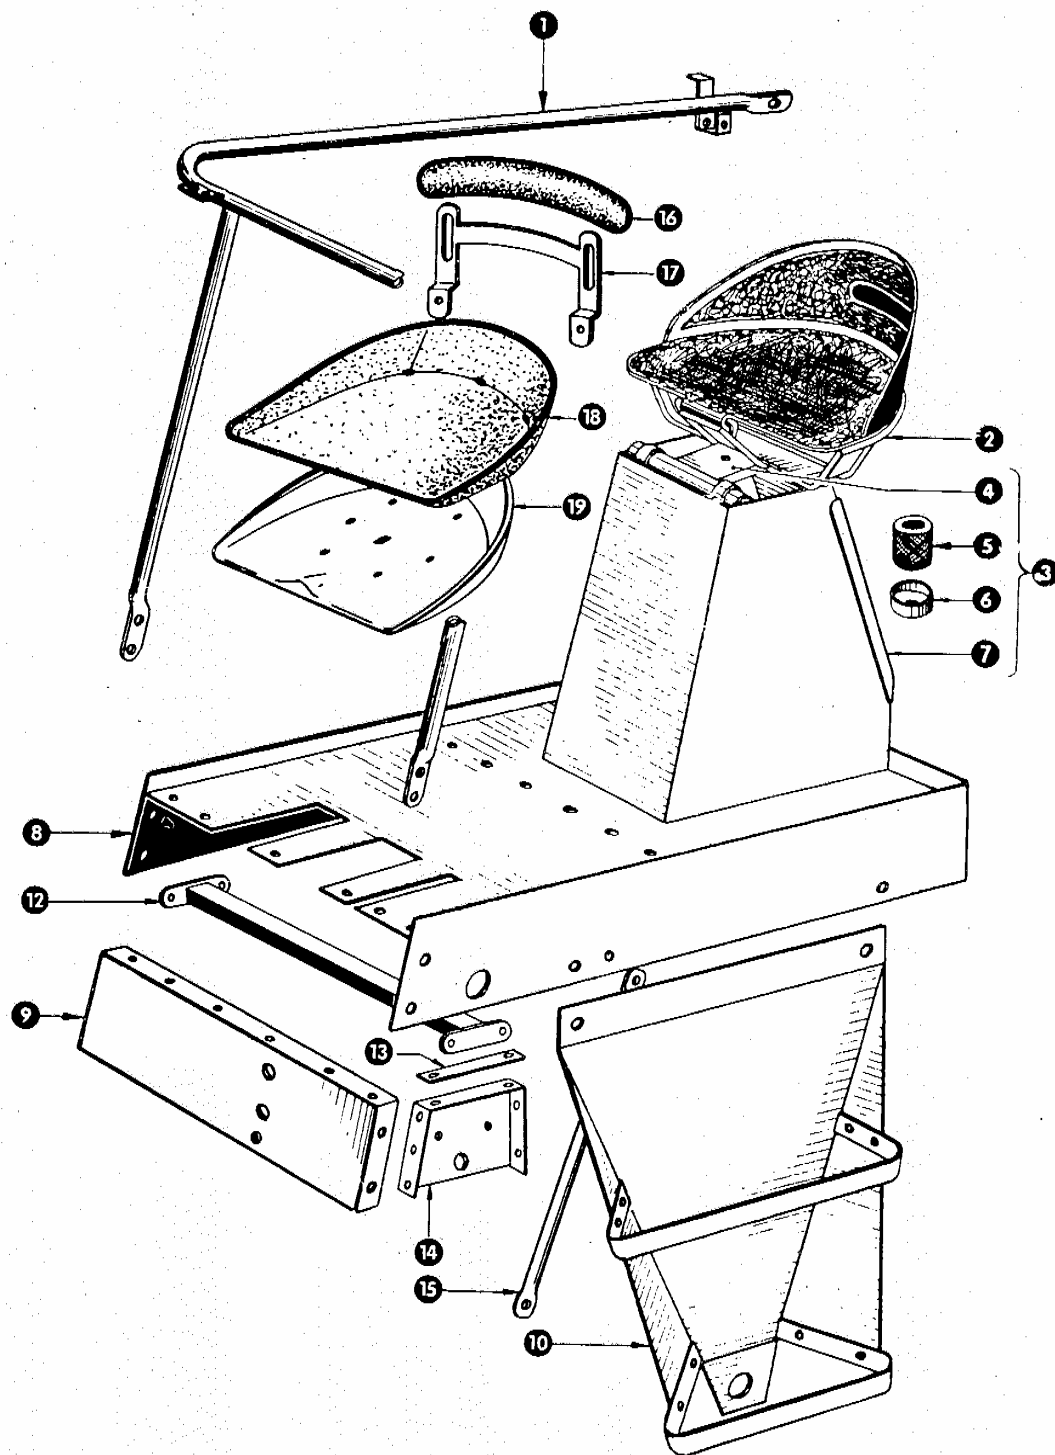

Eu 450001/35/1

zu Bildtafel 35

Gruppe: Fahrerstand

Bild Nr.	Ersatzteil Nr.	Bezeichnung	Stückz. pr. Gr.	Bemerkung
1	753040	Geländer	1	
2	632045	Fahrersitz	1	— bis Nr. 52000000
3	765328	Werkzeugkasten kpl.	1	
4	765313	Federbock	1	
5	765320	Schwinggummirolle	1	
6	750252	Aufnahme für Schwinggummi	1	
7	765311/1	Deckel	1	
8	753115/1	Verkleidung für Fahrerstand	1	
9	753030	Stirnblech für Fahrerstand	1	— ab Nr. 52000001
	753113	Stirnblech für Fahrerstand	1	— bis Nr. 52000000
10	753010	Aufstiegleiter	1	
12	753025	Querverbindung	1	— ab Nr. 52000001
13	753029	Ausgleichstück	1	— ab Nr. 52000001
14	753038	Aufhängung für Lenkgetriebe	1	— ab Nr. 52000001
15	753031	Rohrstrebe	1	— ab Nr. 52000001
—	632201	Sitzkissen kpl.	1	+ ab Nr. 52000001
16	632207	Rückenlehne mit Polster	1	— ab Nr. 52000001
17	632203	Halter für Rückenlehne	1	— ab Nr. 52000001
18	632210	Sitzkissen	1	— ab Nr. 52000001
19	632202	Sitzschale	1	— ab Nr. 52000001

WICHTIG!

Bei Bestellungen von Ersatzteilen geben Sie bitte außer der Ersatzteilnummer
stets Ihre Maschinen-Nummer an.

Verwenden Sie nur Original – Claas – Ersatzteile!

EU 450001/35/1

zu Bildtafel 35

Dom Handlowy Henryki i Pawła Korbanków

62-080 Tarnowo Podgórze, ul. Piaskowa 4

tel. (061) 8 146 274

fax (061) 8 146 333

www.korbanek.pl info@korbanek.pl sklep@korbanek.pl serwis@korbanek.pl