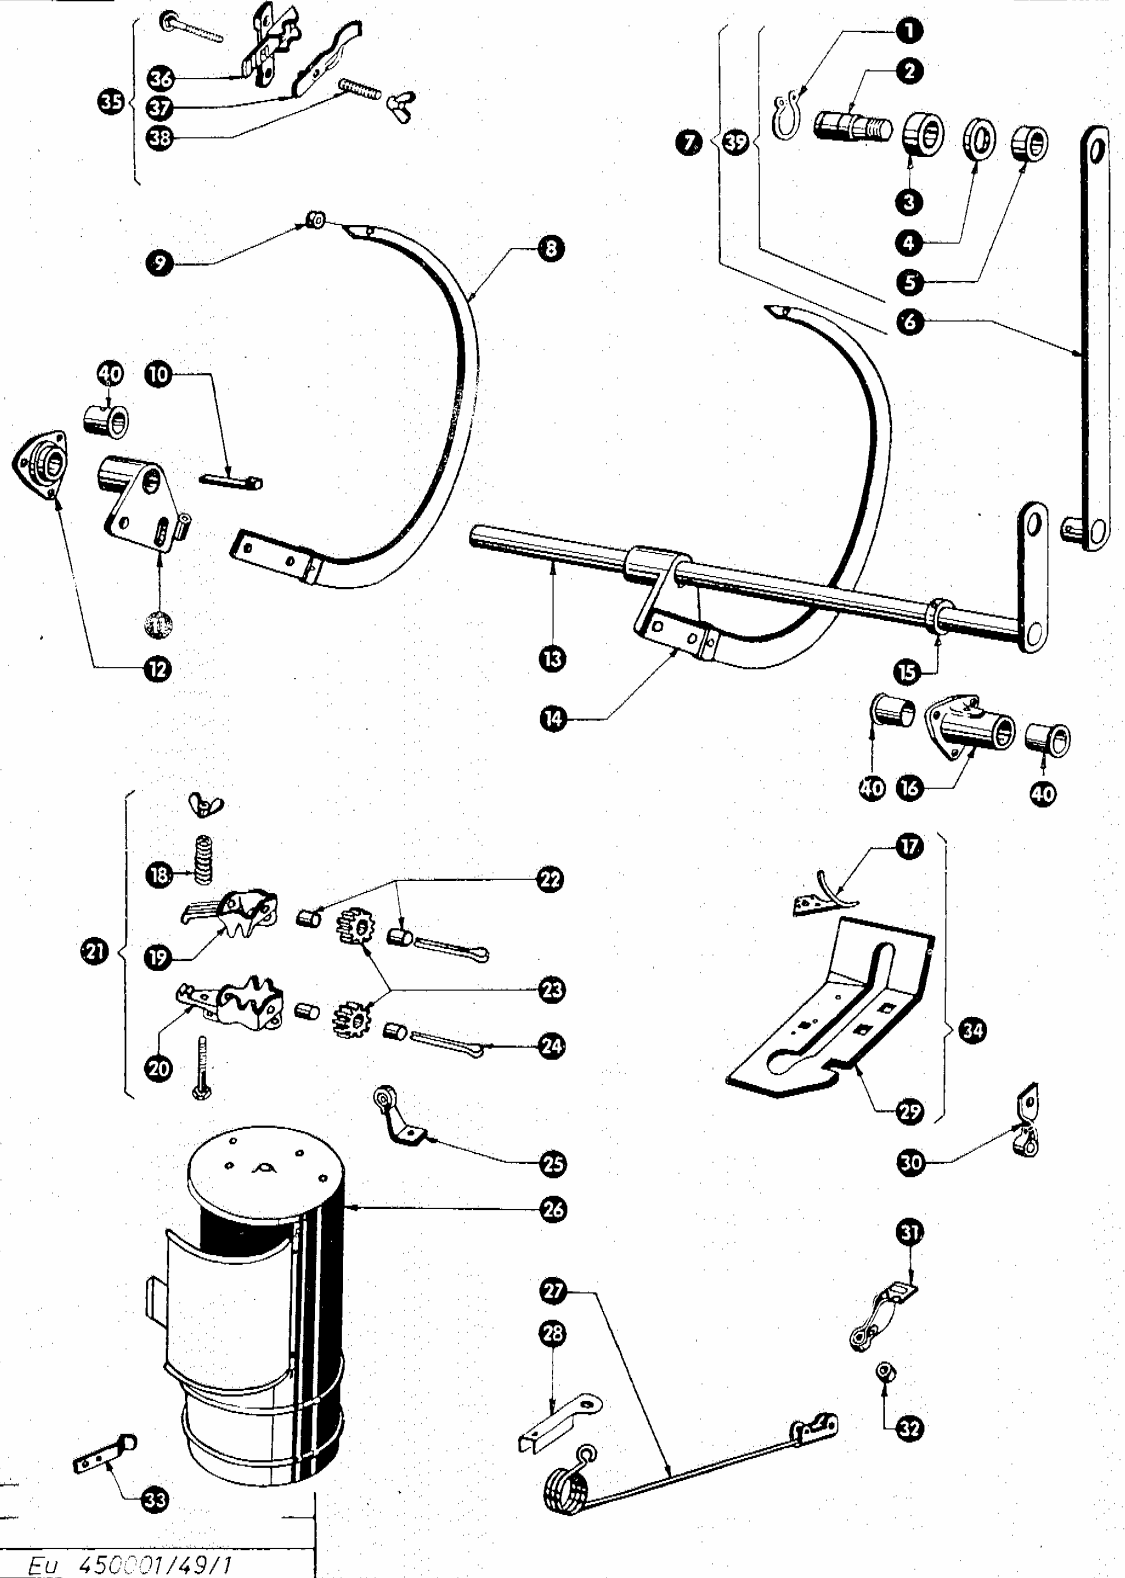

Eu 450001/49/1

Gruppe: Knotereinrichtung (Nadel- und Bindfadenkasten)

zu Bildtafel 49

Bild Nr.	Ersatzteil Nr.	Bezeichnung	Stückz. pr. Gr.	Bemerkung
1	235161	Sicherungsring A 26 DIN 471	1	
2	006568/1	Bolzen für Nadelzugstange, oben	1	
3	006570	Rolle für Nadelzugstangenbolzen	1	
4	006571	Scheibe für Nadelzugstangenbolzen	1	
5	006569	Rolle für Nadelzugstangenbolzen	1	
6	007310	Nadelzugstange mit Bolzen	1	
7	007311	Nadelzugstange, kpl.	1	
8	002940	Nadel	2	
9	000449	Rolle für Nadel	2	
10	007615	Nasenkeil	2	
11	006924/1	Nadelhalter	2	
12	006928/1	Lager für Nadelwelle, kurz	1	
13	007312/1	Nadelwelle (830 lang)	1	
14	006940	Nadel mit Nadelhalter, kpl.	2	
15	002885	Stellring für Nadelwelle	1	
16	006927/1	Lager für Nadelwelle, lang	1	
17	000005	Hörnchen	2	
18	000016	Feder für Garnspanner	2	— bis Pr. Nr. 672237
19	000306	Garnspanner-Oberteil	2	— bis Pr. Nr. 672237
20	000305	Garnspanner-Unterteil	2	— bis Pr. Nr. 672237
21	000300	Garnspanner, kpl.	2	+ bis Pr. Nr. 672237
22	000360	Rolle für Fadenspanner	8	— bis Pr. Nr. 672237
23	000445/1	Garnspannrolle	4	— bis Pr. Nr. 672237
24	000359/1	Splint für Garnspannerrollen	2	— bis Pr. Nr. 672237
25	002686	Garnösenhalter 120° mit Rolle	2	
26	006899	Bindfadenkasten, kpl.	2	
27	000101	Feder für Fadenspannung kpl.	2	
28	006763	Halblech für Fadenspannfeder	2	
29	002360	Knoterplatte	2	
30	002687	Garnösenhalter 45° gedreht mit Rolle	2	
31	000675	Garnösenhalter mit Rolle	2	
32	000120	Porzellanrolle	8	
33	800541	Verschuß für Bindfadenkasten	2	
34	002359	Knoterplatte, kpl.	2	
35	802006	Garnspanner, kpl.	2	+ ab Pr. Nr. 672238
36	802001	Garnspanner, Unterteil	2	— ab Pr. Nr. 672238
37	802002	Garnspanner, Oberteil	2	— ab Pr. Nr. 672238
38	802003	Feder für Garnspanner	2	— ab Pr. Nr. 672238
39	006593	Bolzen für Nadelzugstange, kpl.	1	
40	008552	Kunststoffbuchse	3	— ab Pr. Nr. 691256

WICHTIG!

Bei Bestellungen von Ersatzteilen geben Sie bitte außer der Ersatzteilnummer

stets Ihre Maschinen- und Pressen-Nummer an.

Verwenden Sie nur Original – Claas – Ersatzteile!

zu Bildtafel 49

Dom Handlowy Henryki i Pawła Korbanków

62-080 Tarnowo Podgórze, ul. Piaskowa 4

tel. (061) 8 146 274

fax (061) 8 146 333

www.korbanek.pl info@korbanek.pl sklep@korbanek.pl serwis@korbanek.pl