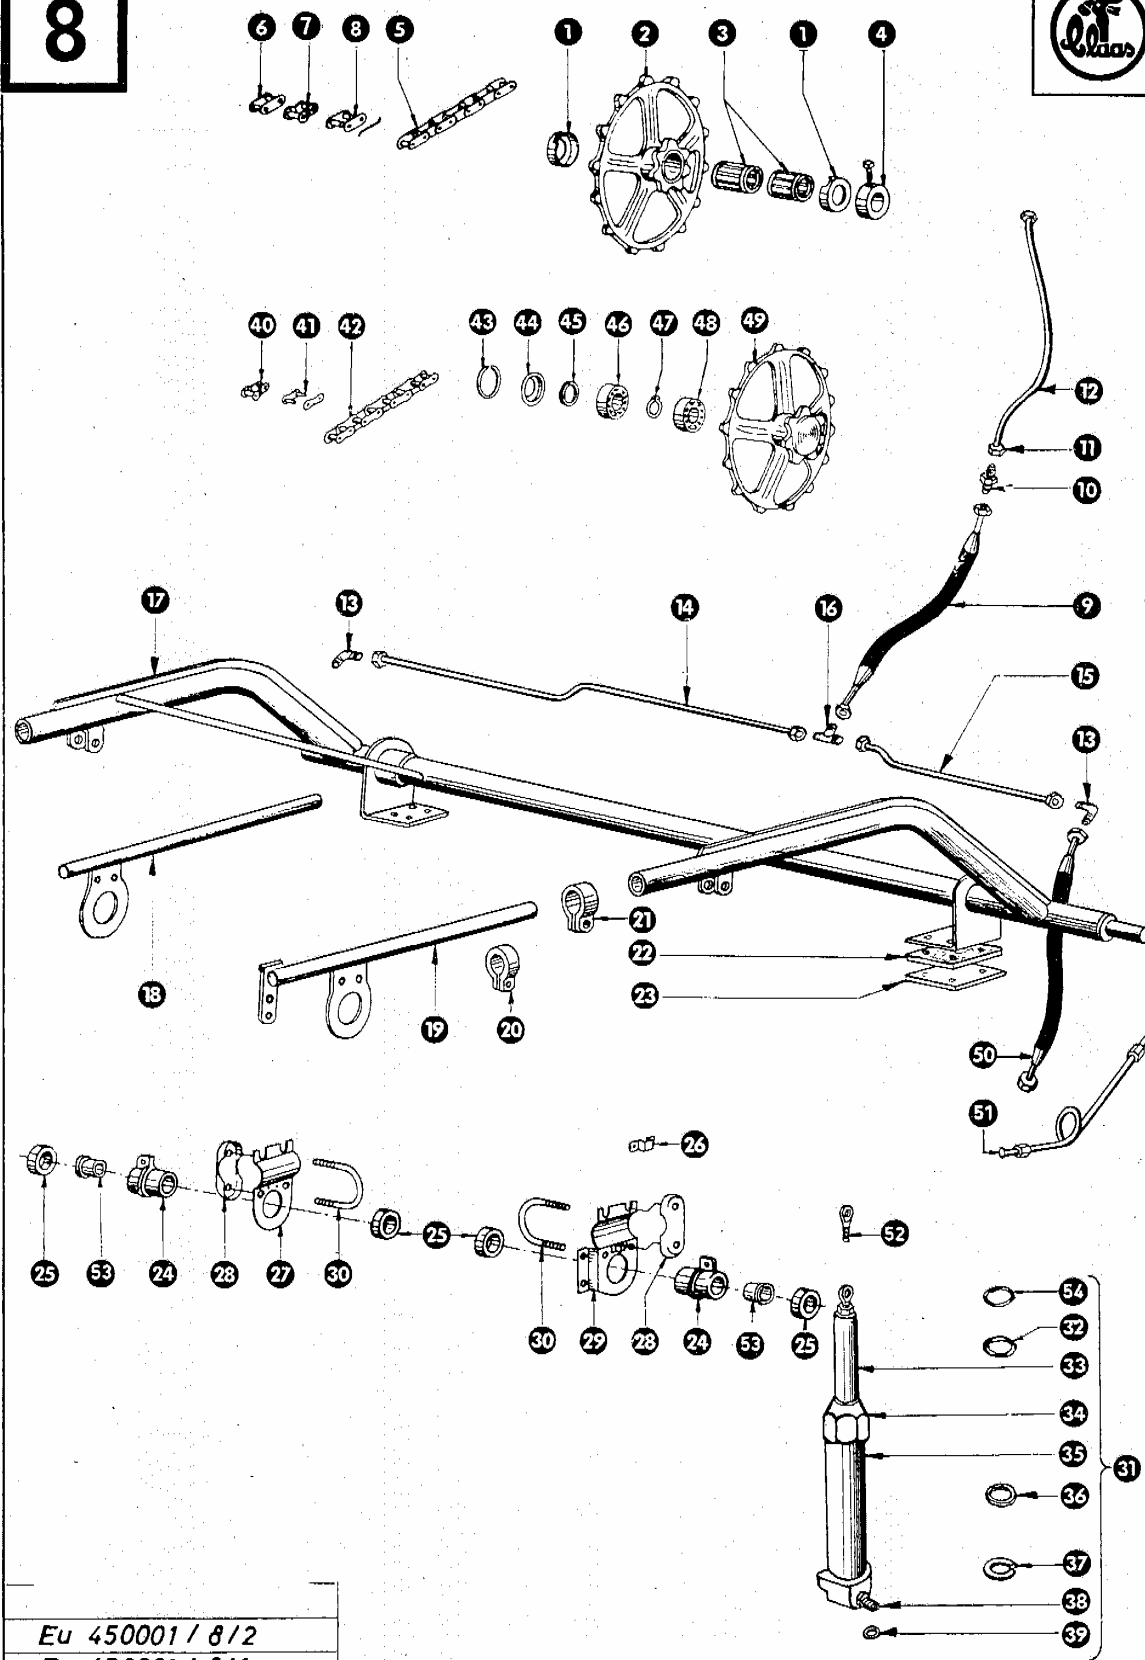

Eu 450001/8/2

Eu 450001/8/1

Gruppe: Haspelaufbau

Fortsetzung zu Bildtafel 8

Bild Nr.	Ersatzteil Nr.	Bezeichnung	Stückz. pr. Gr.	Bemerkung
32	633244	Nutring	2	ab Nr. 474001
	633233	O-Ring 24,2 - 3,0	2	bis Nr. 474000
33	778555/1	Haspelkolben	2	+ ab Nr. 476165
	778545	Haspelkolben	2	von Nr. 472487 bis Nr. 476164
	633211	Haspelkolben	2	bis Nr. 472486
34	633247/2	Haspelzylinderkopf	2	ab Nr. 476165
	633232/2	Haspelzylinderkopf	2	+ von Nr. 474001 bis Nr. 476164
	633232/1	Haspelzylinderkopf	2	bis Nr. 474000
35	778540/2	Haspelzylinderrohr	2	+ ab Nr. 476165
	778540	Haspelzylinderrohr	2	von Nr. 472487 bis Nr. 476164
	633236	Haspelzylinderrohr	2	bis Nr. 472486
36	633215	O-Ring 38,2 - 2,4	2	ab Nr. 476165
	633221	Kupferasbestring	2	bis Nr. 476164
37	778581	Führungsring	2	ab Nr. 479731
38	633126	Anschlußwinkelstück	2	
39	633114	Dichtring A 14 x 20	2	
40	801494	Kettenglied, verkröpft, 29,21 Tlg.		ab Nr. 466201
41	801493	Kettenglied, gerade, 29,21 Tlg.		ab Nr. 466201
-	801487	Sicherungsdraht für 801493		ab Nr. 466201
42	778564	Rollenkette 29,21 Tlg. 73 Rollen	1	ab Nr. 466201
43	502204/1	Sprengring	1	ab Nr. 466201
44	500876	Abdichtscheibe	1	ab Nr. 466201
45	502205	Filzdichtring	1	ab Nr. 466201
46	235912	Rillenkugellager 6205 DIN 625	1	ab Nr. 466201
47	235160	Sicherungsring A 25 DIN 471	1	ab Nr. 466201
48	235984	Rillenkugellager 6204 DIN 625	1	ab Nr. 466201
49	770547	Kettenrad mit Vorgelege (29,21 Tlg)	1	ab Nr. 466201
50	633128	Hochdruckschlauch (500 lang)	2	bis Nr. 472486
51	778554	Zuleitung links u. rechts f. Haspelzylinder	2	ab Nr. 472487
52	633242	Augenschraube	2	
53	610533	Kunststoffbuchse	4	
54	633316	Abstreifring	2	ab Nr. 479731
	633241	Abstreifring	2	bis Nr. 479730

WICHTIG!

Bei Bestellungen von Ersatzteilen geben Sie bitte außer der Ersatzteilnummer

stets Ihre Maschinen-Nummer an.

Verwenden Sie nur Original - Claas - Ersatzteile!

Eu 450001/8/3
Eu 450001/8/2
Eu 450001/8/1

Fortsetzung zu Bildtafel 8

Dom Handlowy Henryki i Pawła Korbanków

62-080 Tarnowo Podgórze, ul. Piaskowa 4

tel. (061) 8 146 274

fax (061) 8 146 333

www.korbanek.pl info@korbanek.pl sklep@korbanek.pl serwis@korbanek.pl