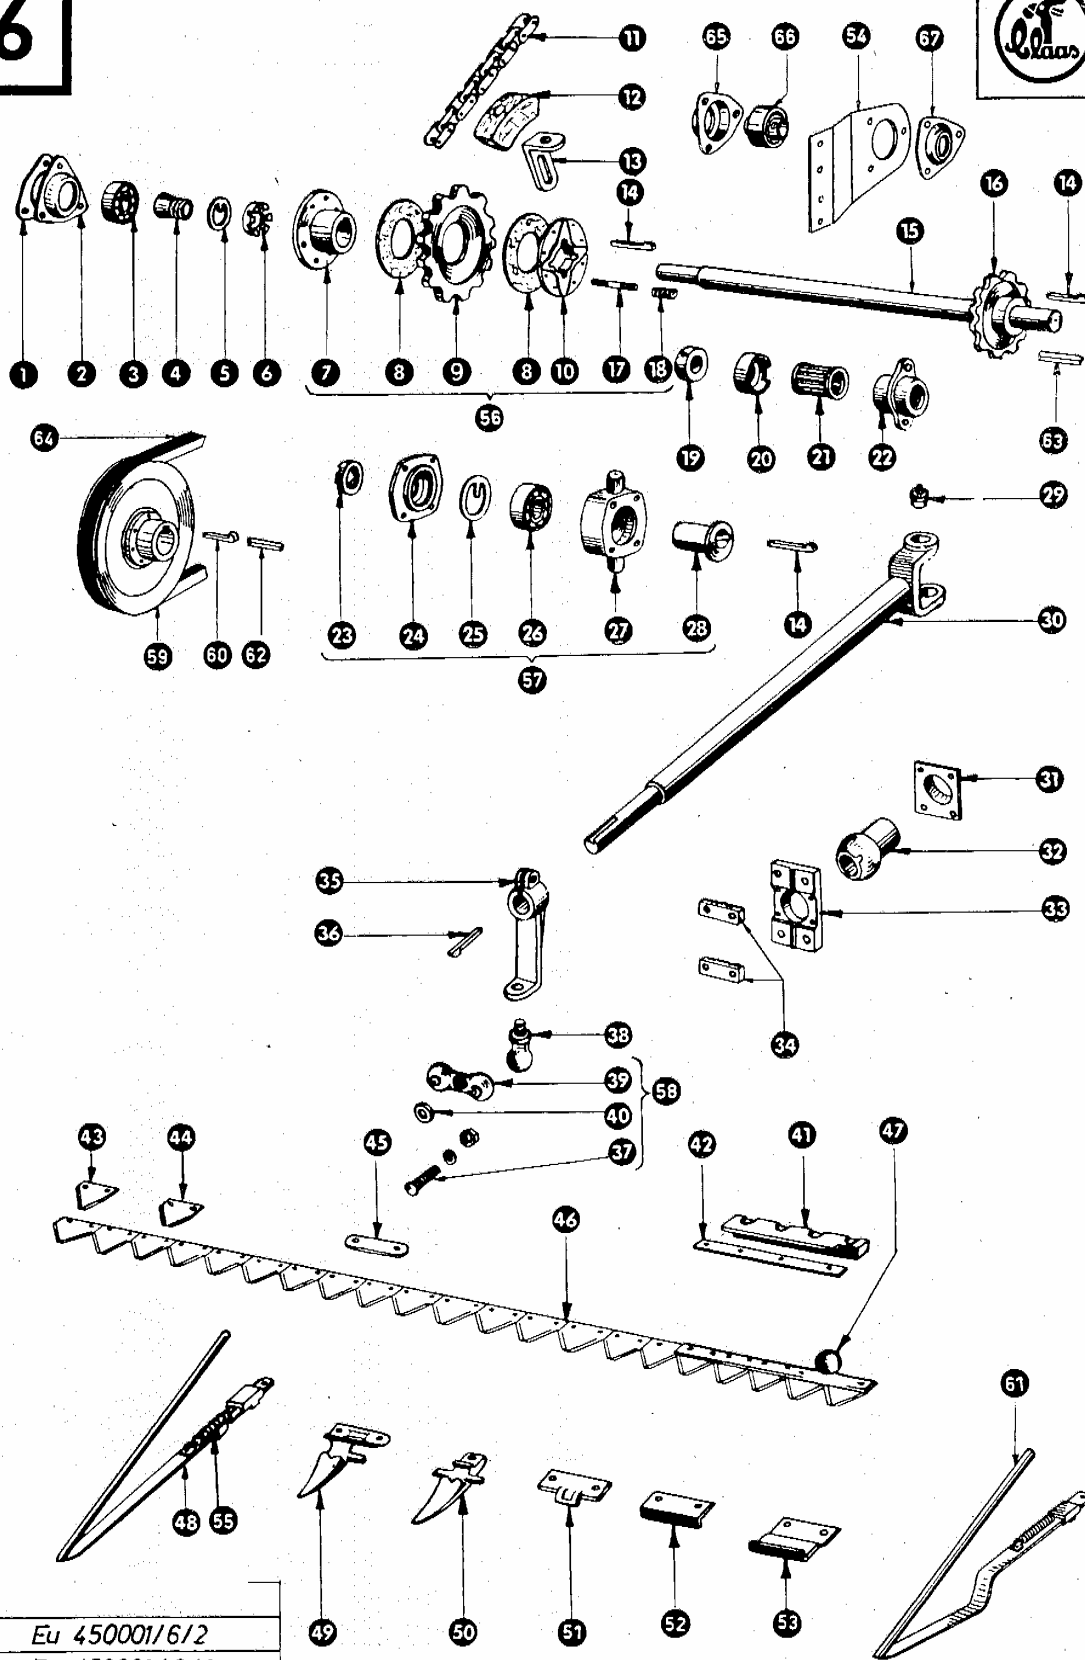

www.korbanek.pl info@korbanek.pl sklep@korbanek.pl serwis@korbanek.pl

6

Eu 450001/6/2
Eu 450001/6/1

Gruppe: Schneidwerk-Antrieb

Fortsetzung zu Bildtafel 6

Bild Nr.	Ersatzteil Nr.	Bezeichnung	Stückz. pr. Gr.	Bemerkung
54	778173	Lagerblech (72 B ϕ)	1	ab Nr. 472487
	612313	Lagerblech (70 B ϕ)	1	bis Nr. 472486
55	507782	Zugfeder	14	
56	610367	Kettenrad 14 Z mit Rutschkupplung kpl.	1	bis Nr. 466200
57	610368	Taumellagergehäuse kpl.	1	ab Nr. 451001
58	610369	Kugellasche kpl.	1	
59	770545	Keilriemenscheibe (270 A ϕ)	1	ab Nr. 472297
	770430	Keilriemenscheibe	1	von Nr. 466201 bis Nr. 472296
60	007615	Nasenkeil	1	von Nr. 466201 bis Nr. 472296
61	610042	Ährenheber	14	ab Nr. 466201
62	776068	Paßfeder	1	ab Nr. 472297
63	750299	Paßfeder	1	ab Nr. 466201
64	801221	Keilriemen	1	ab Nr. 473757
	756051	Keilriemen	1	bis Nr. 473756
65	779241	Lagerschale	1	ab Nr. 472487
66	235974	Pendelkugellager 11207 DIN 630	1	ab Nr. 472487
67	779242	Lagerschale mit Schmiernippel	1	ab Nr. 472487